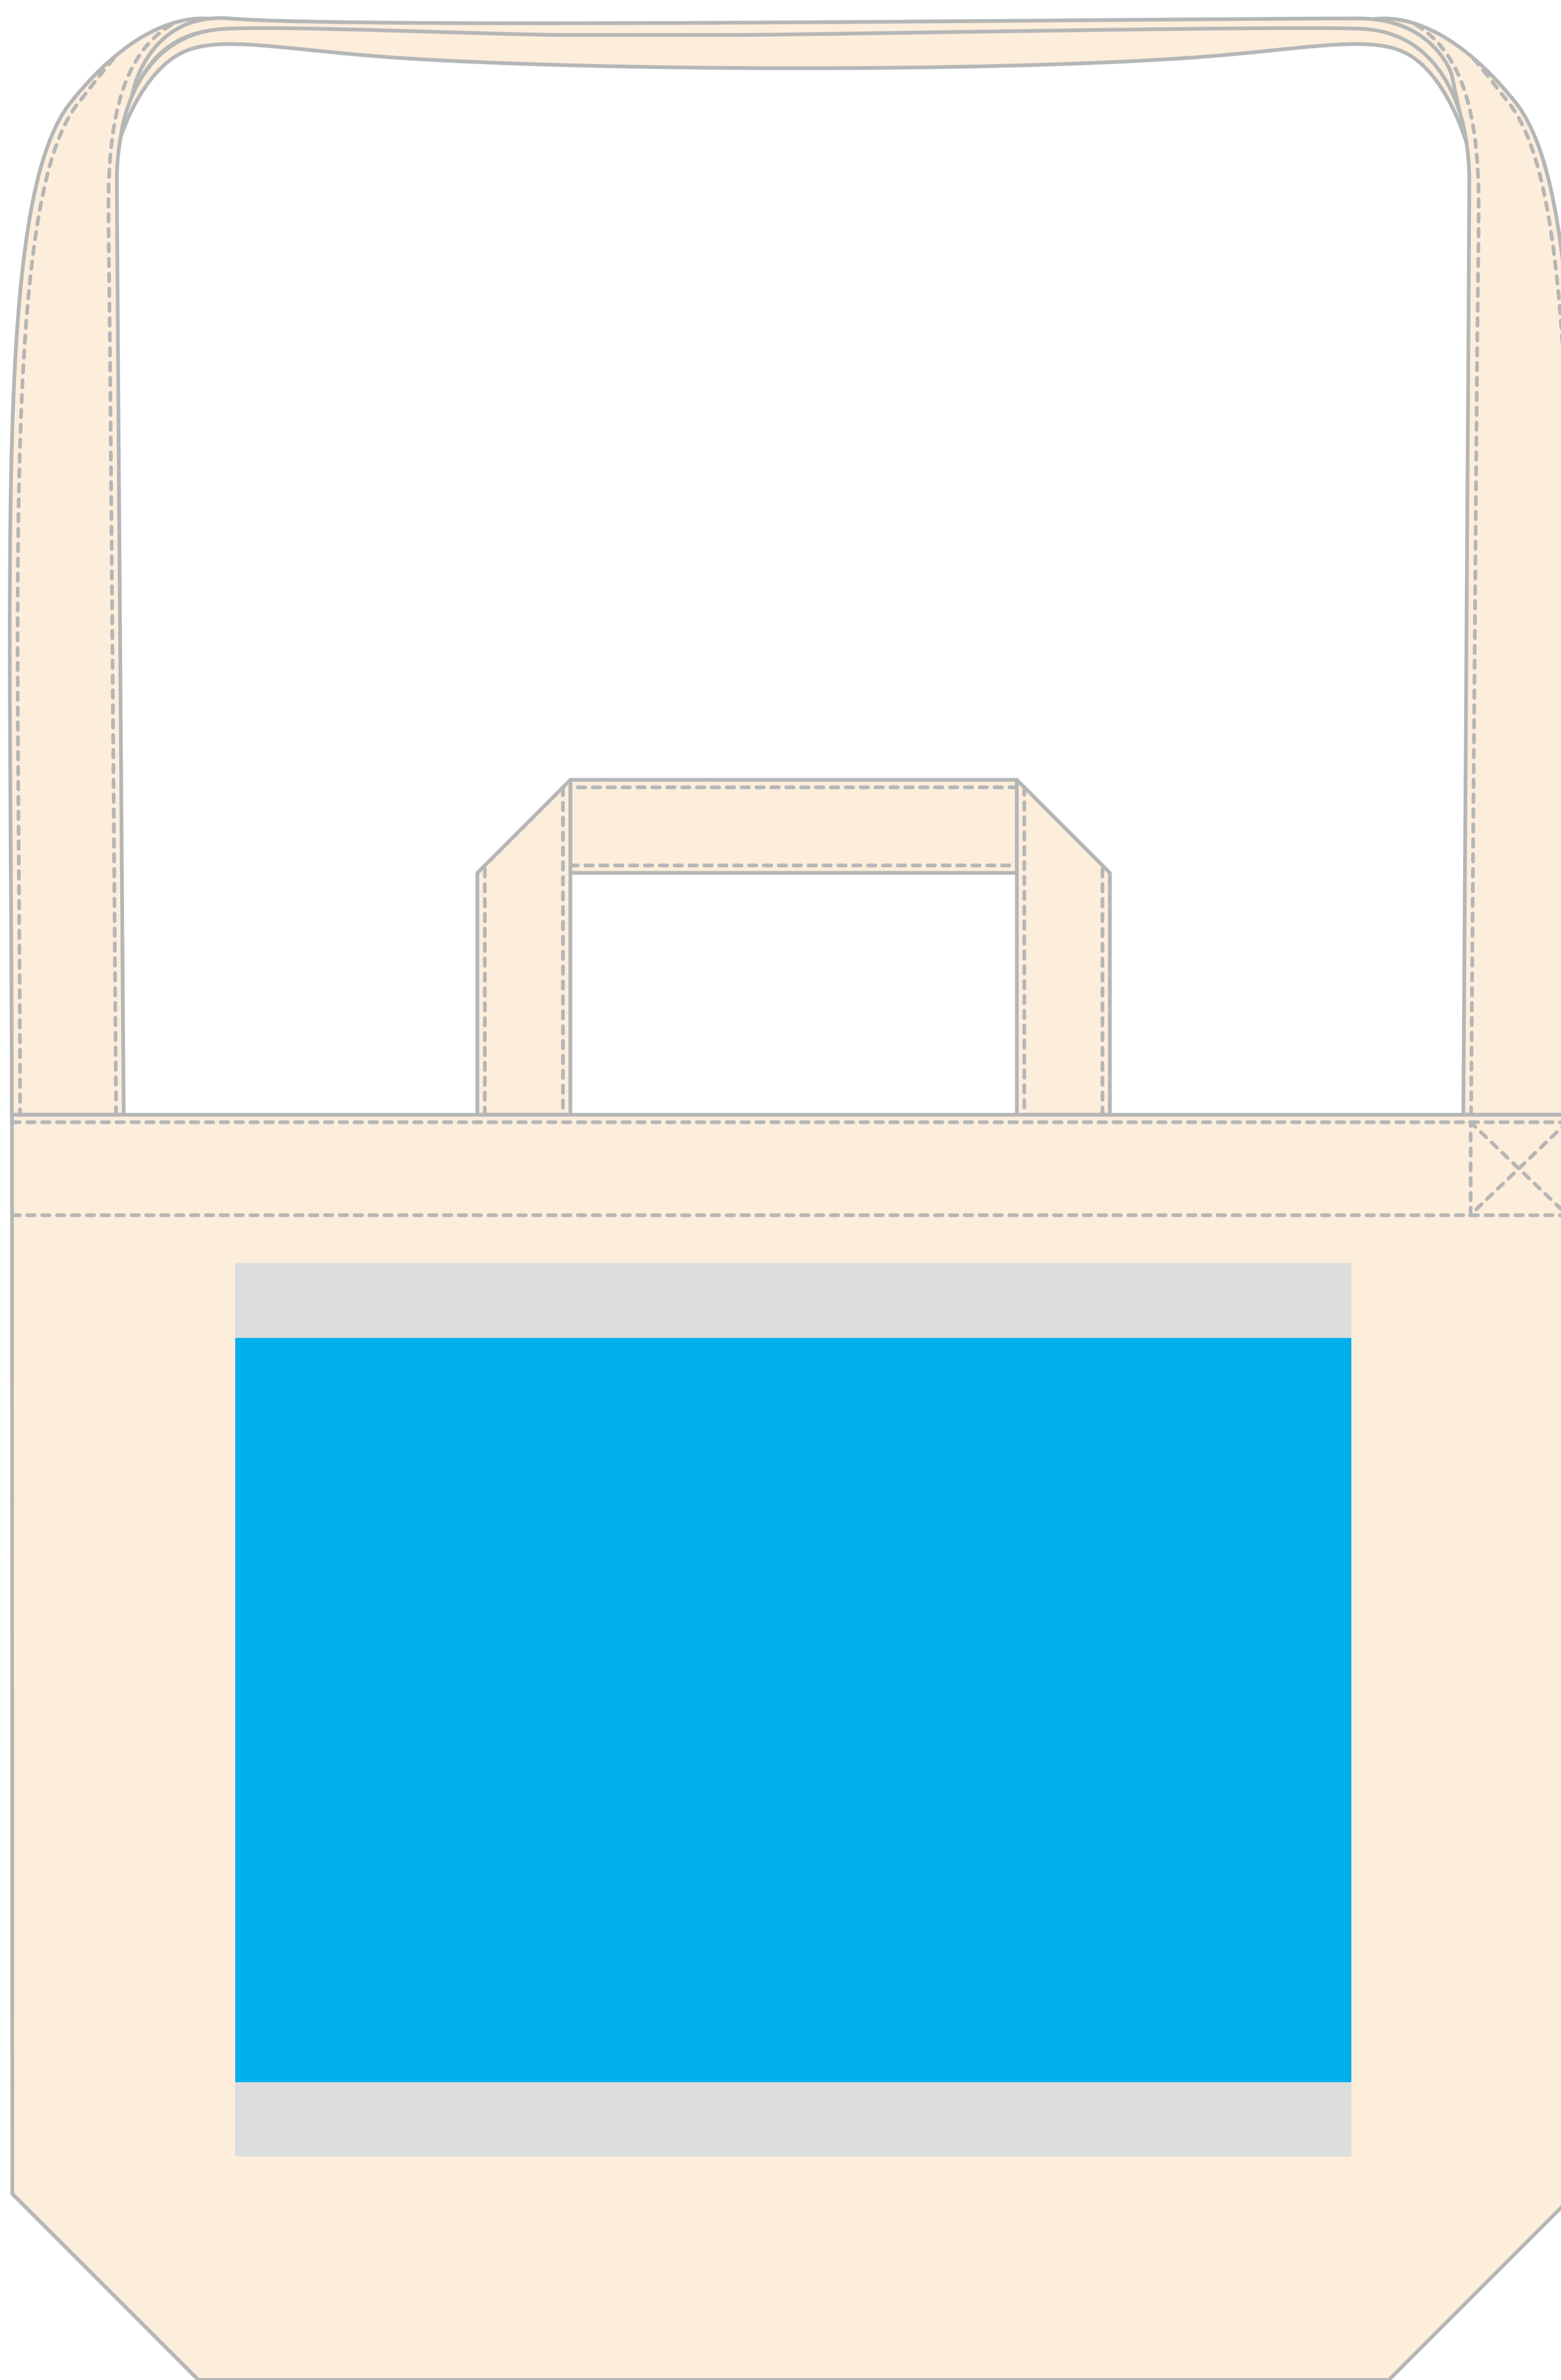

TITLE: **2WAYスタイルバッグ (w420xh340xd100mm)**

PRINT: **インクジェット(1F)**

SIZE: **印刷サイズ:w300xh200mm / レイアウト可能サイズ:w300xh240mm**

 印刷可能サイズ