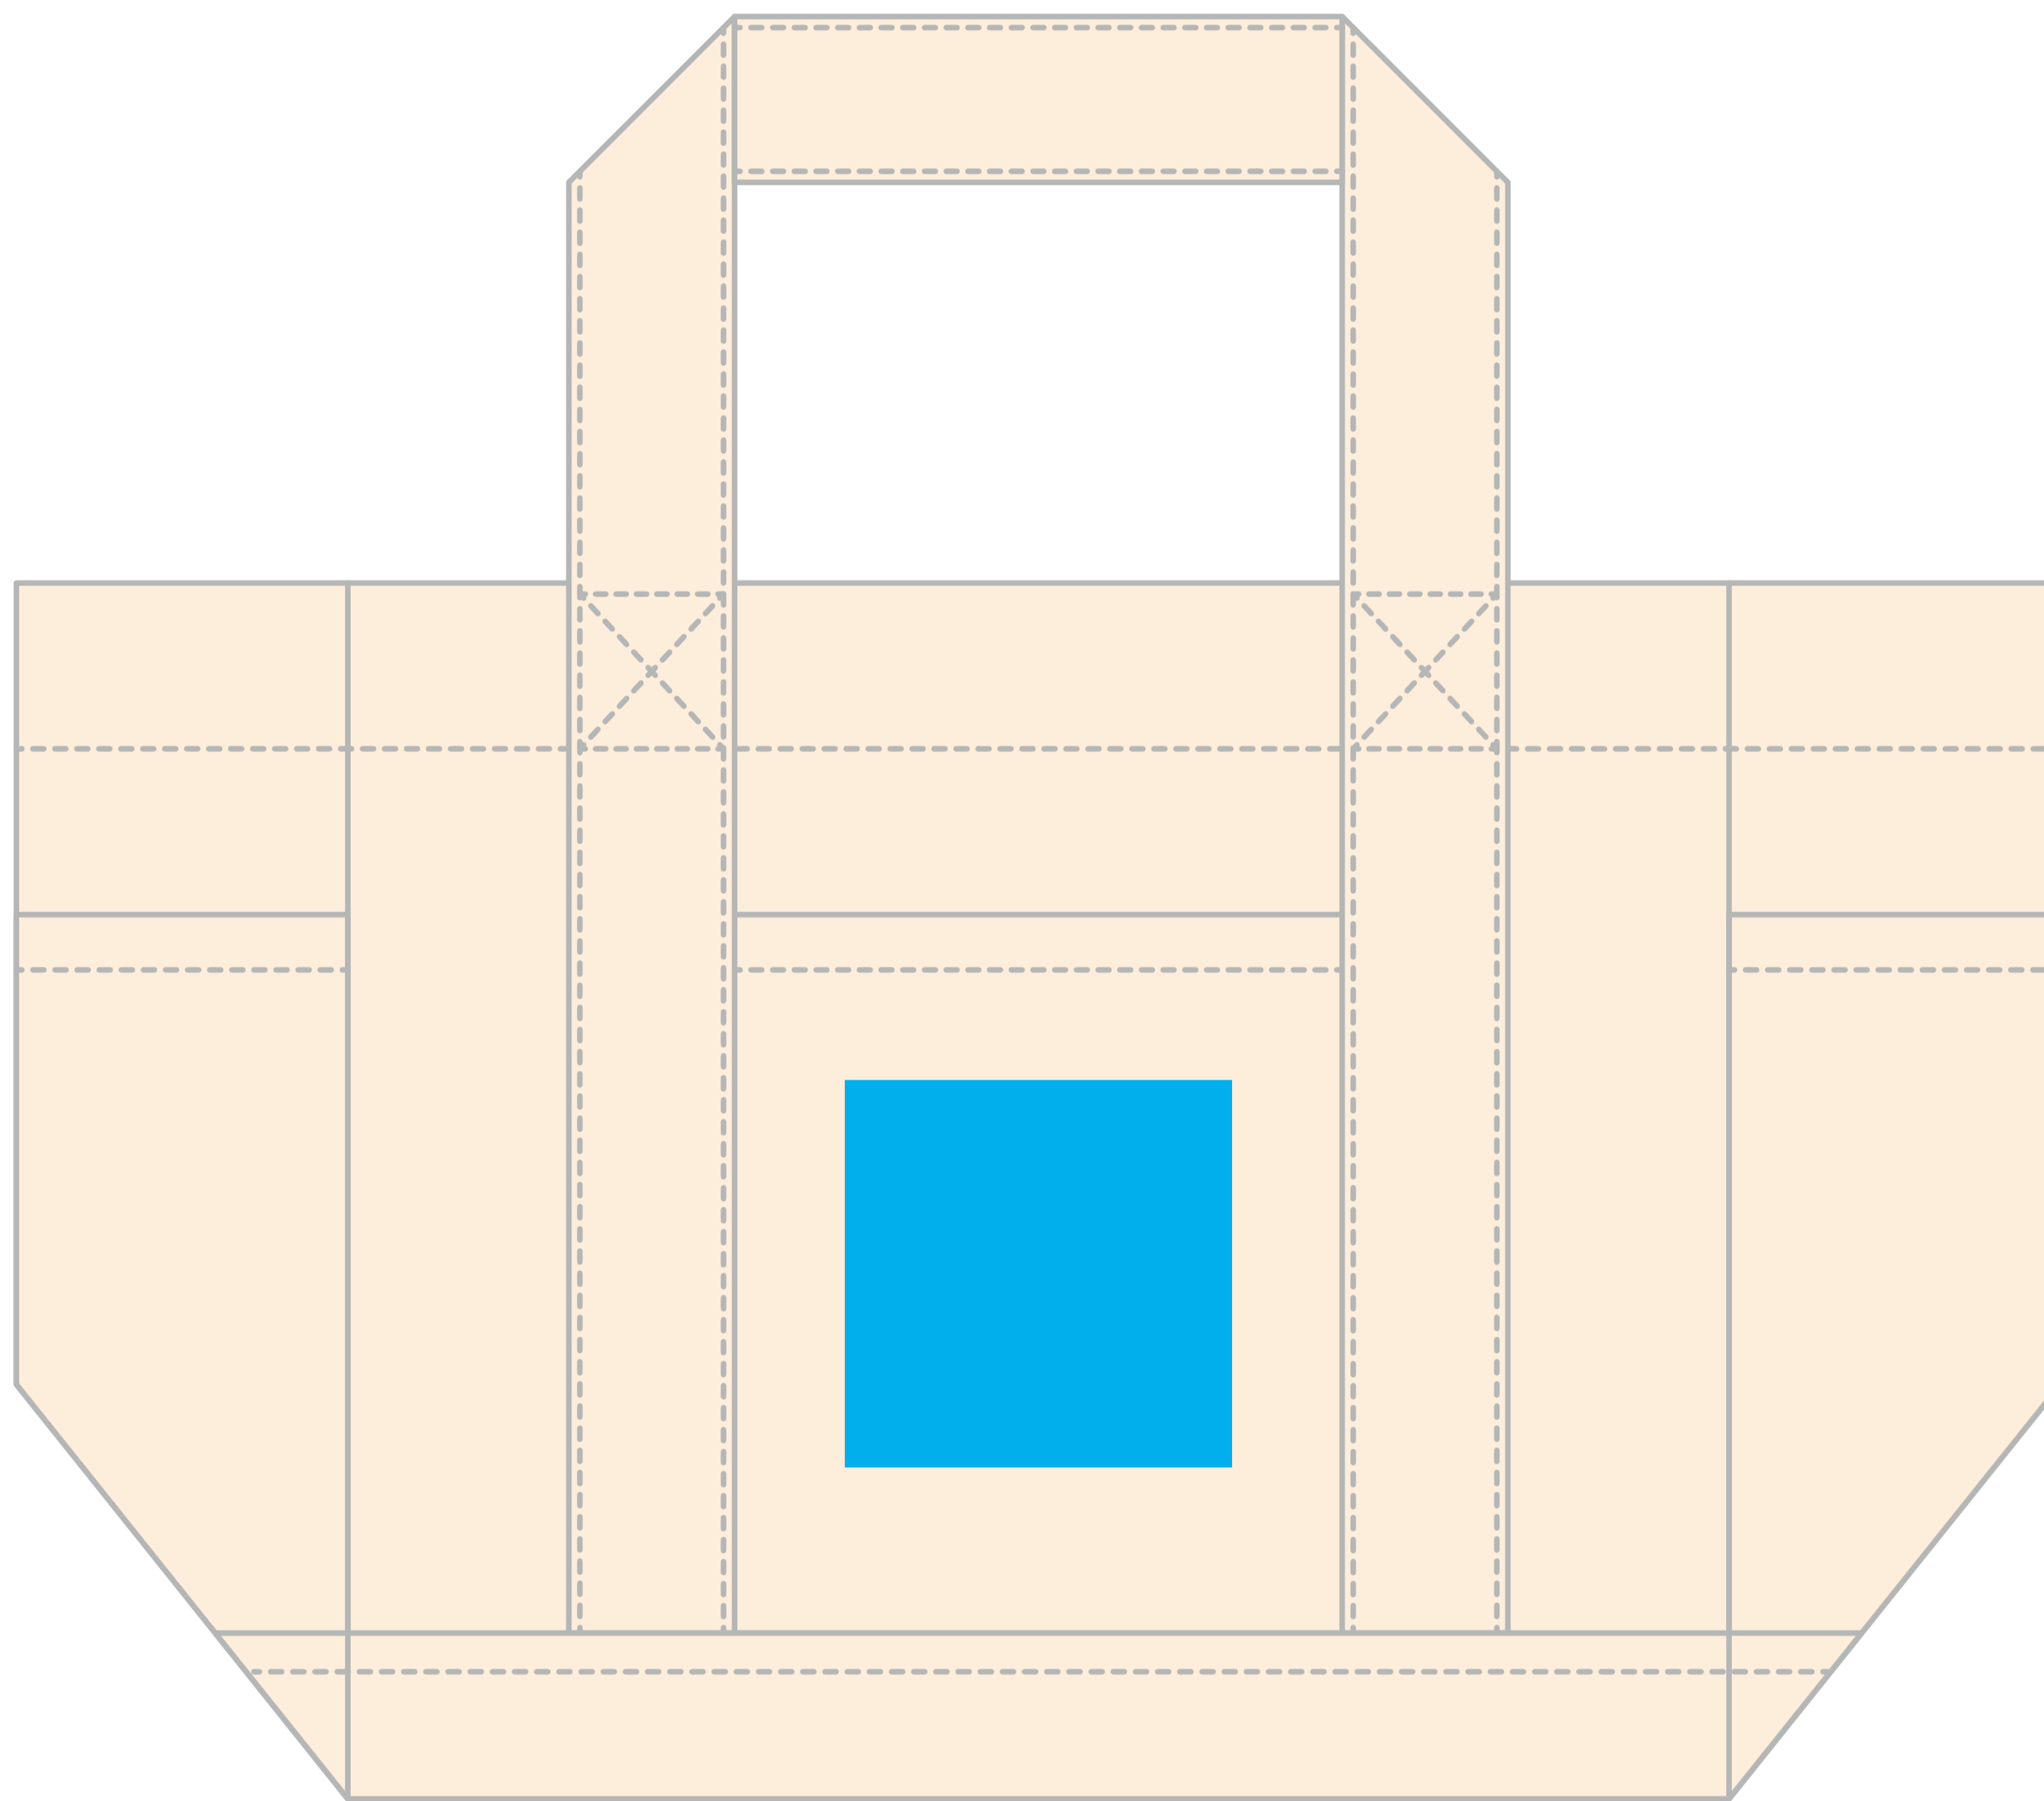

TITLE: **コットンポケットトート(S) (w370xh220xd120mm)** ※横ポケット収納時本体w250mm

PRINT: **シルクスクリーン**

SIZE: **印刷サイズ:w70xh70mm**

■ 印刷可能サイズ