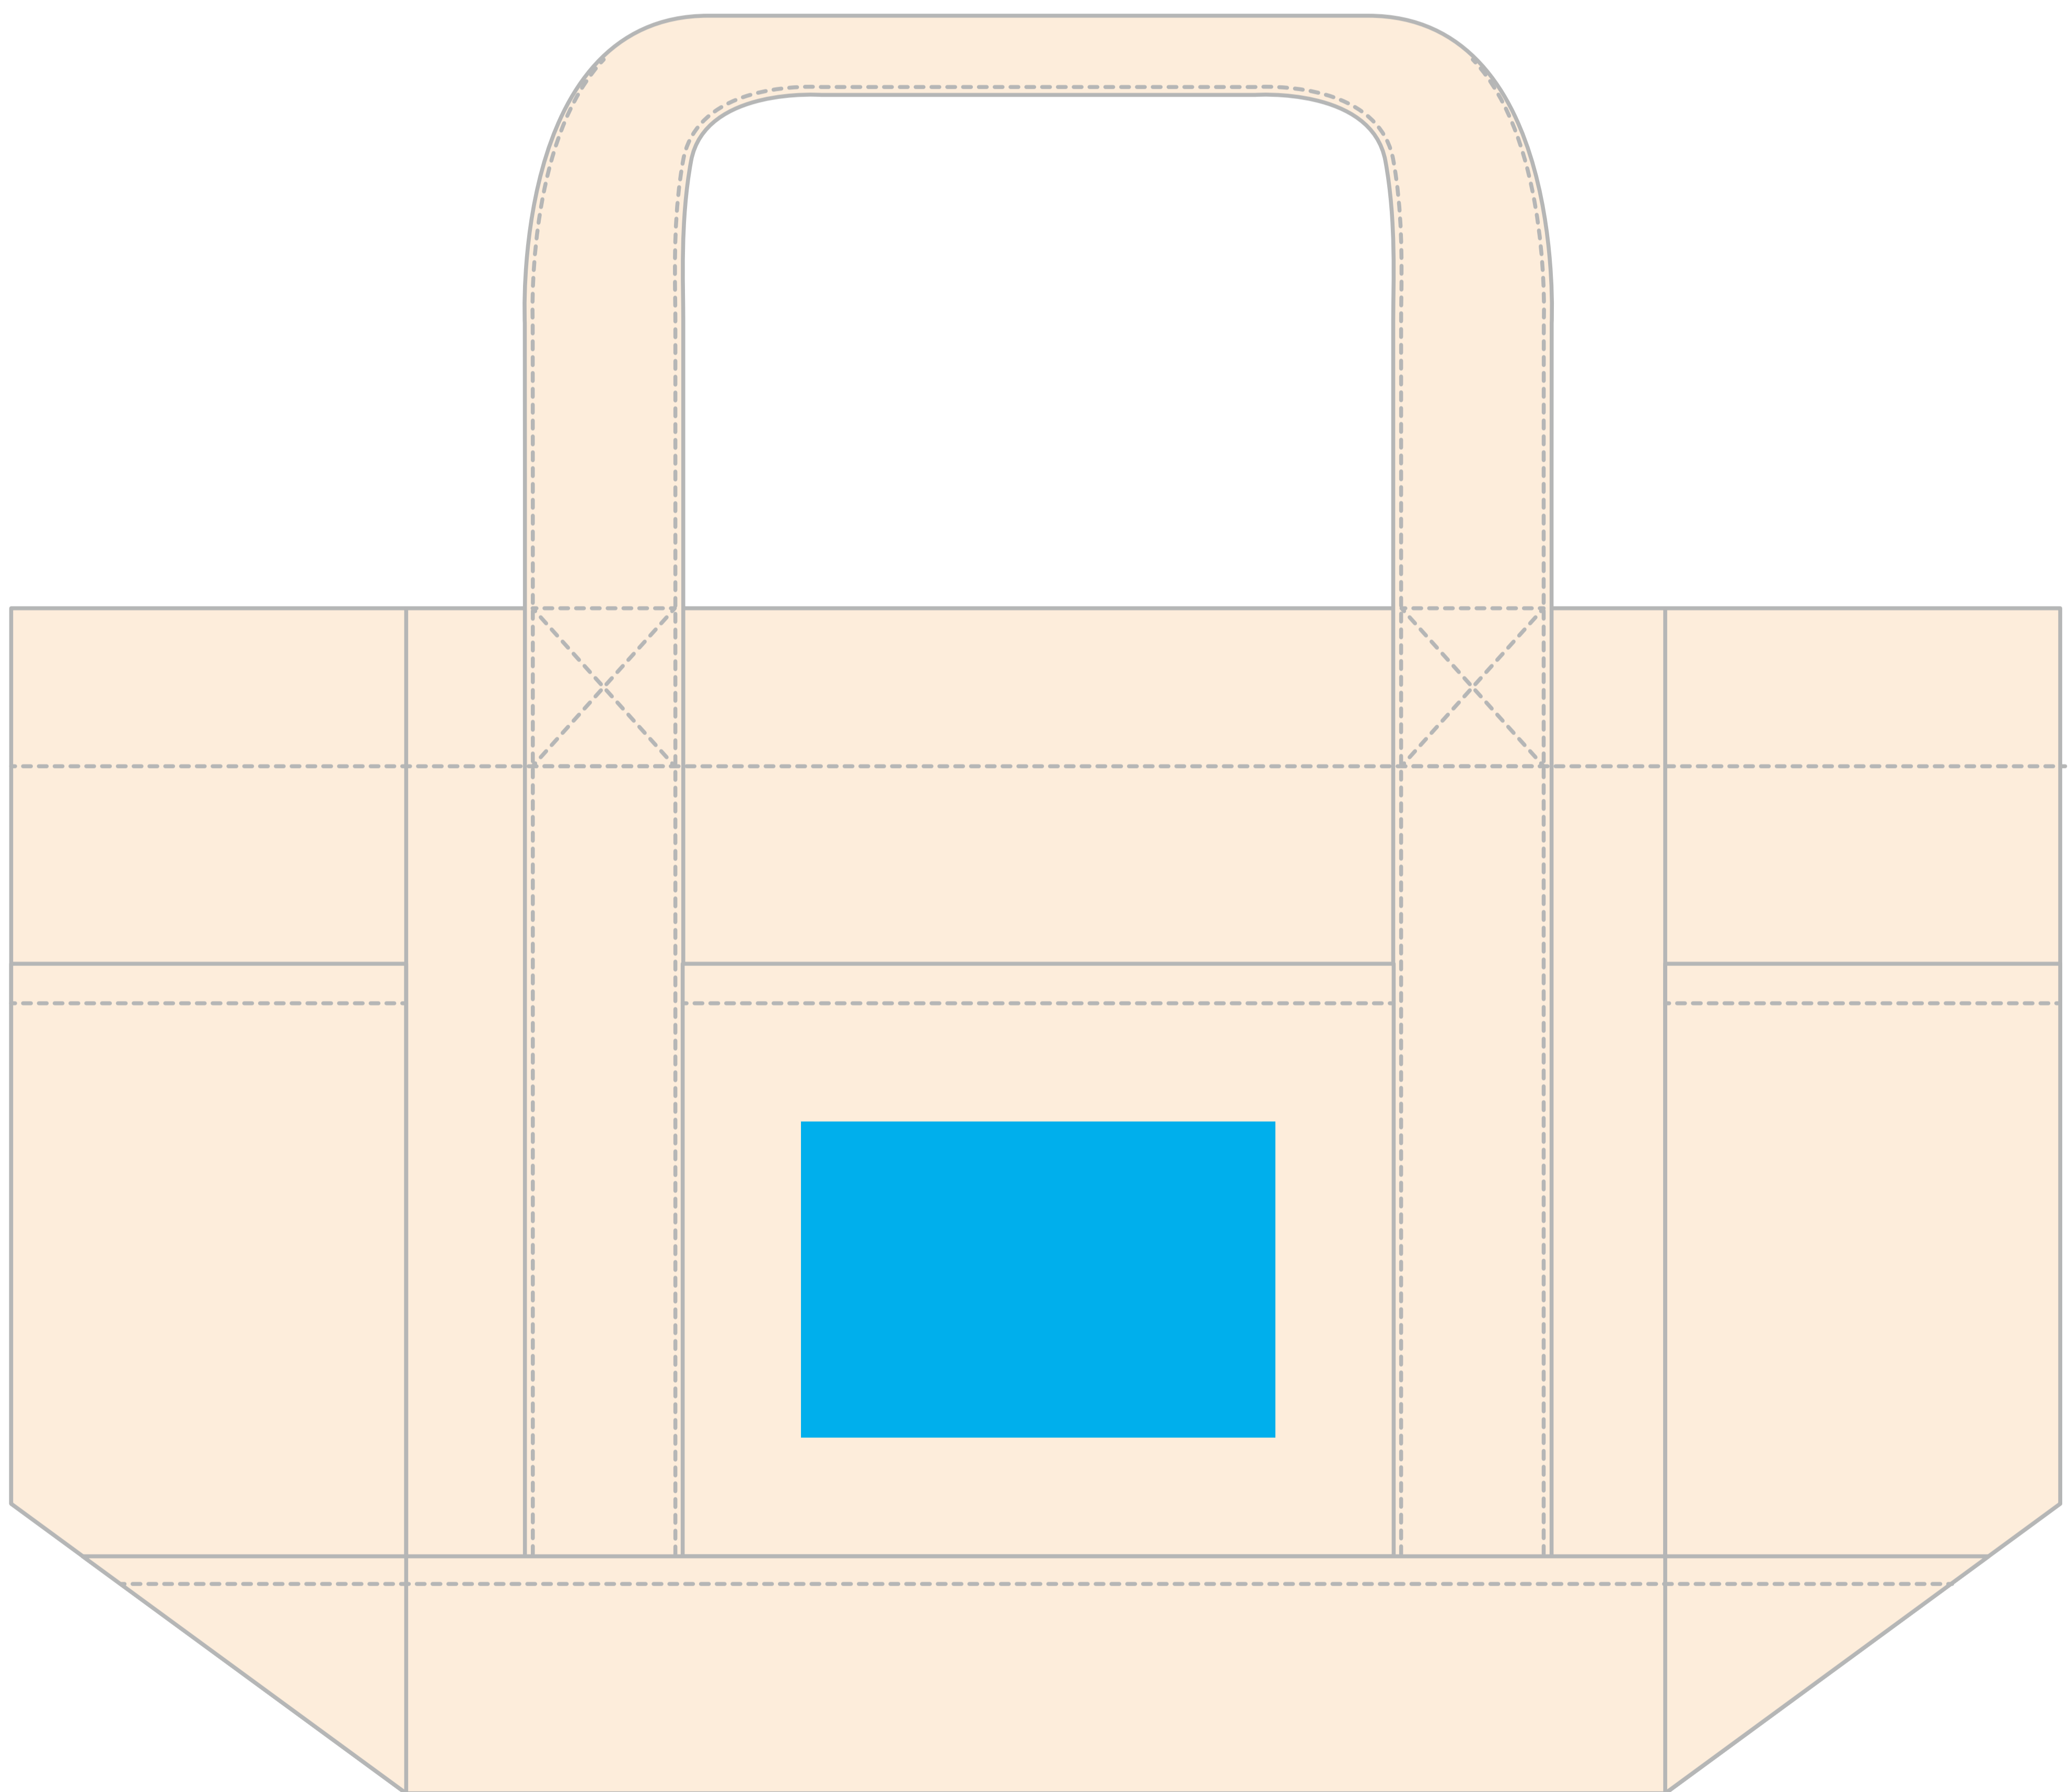

TITLE: **コットンポケットトート(M) (w520xh300xd200mm)** ※横ポケット収納時本体w320mm

PRINT: **シルクスクリーン**

SIZE: **印刷サイズ:w120xh80mm**

■ 印刷可能サイズ