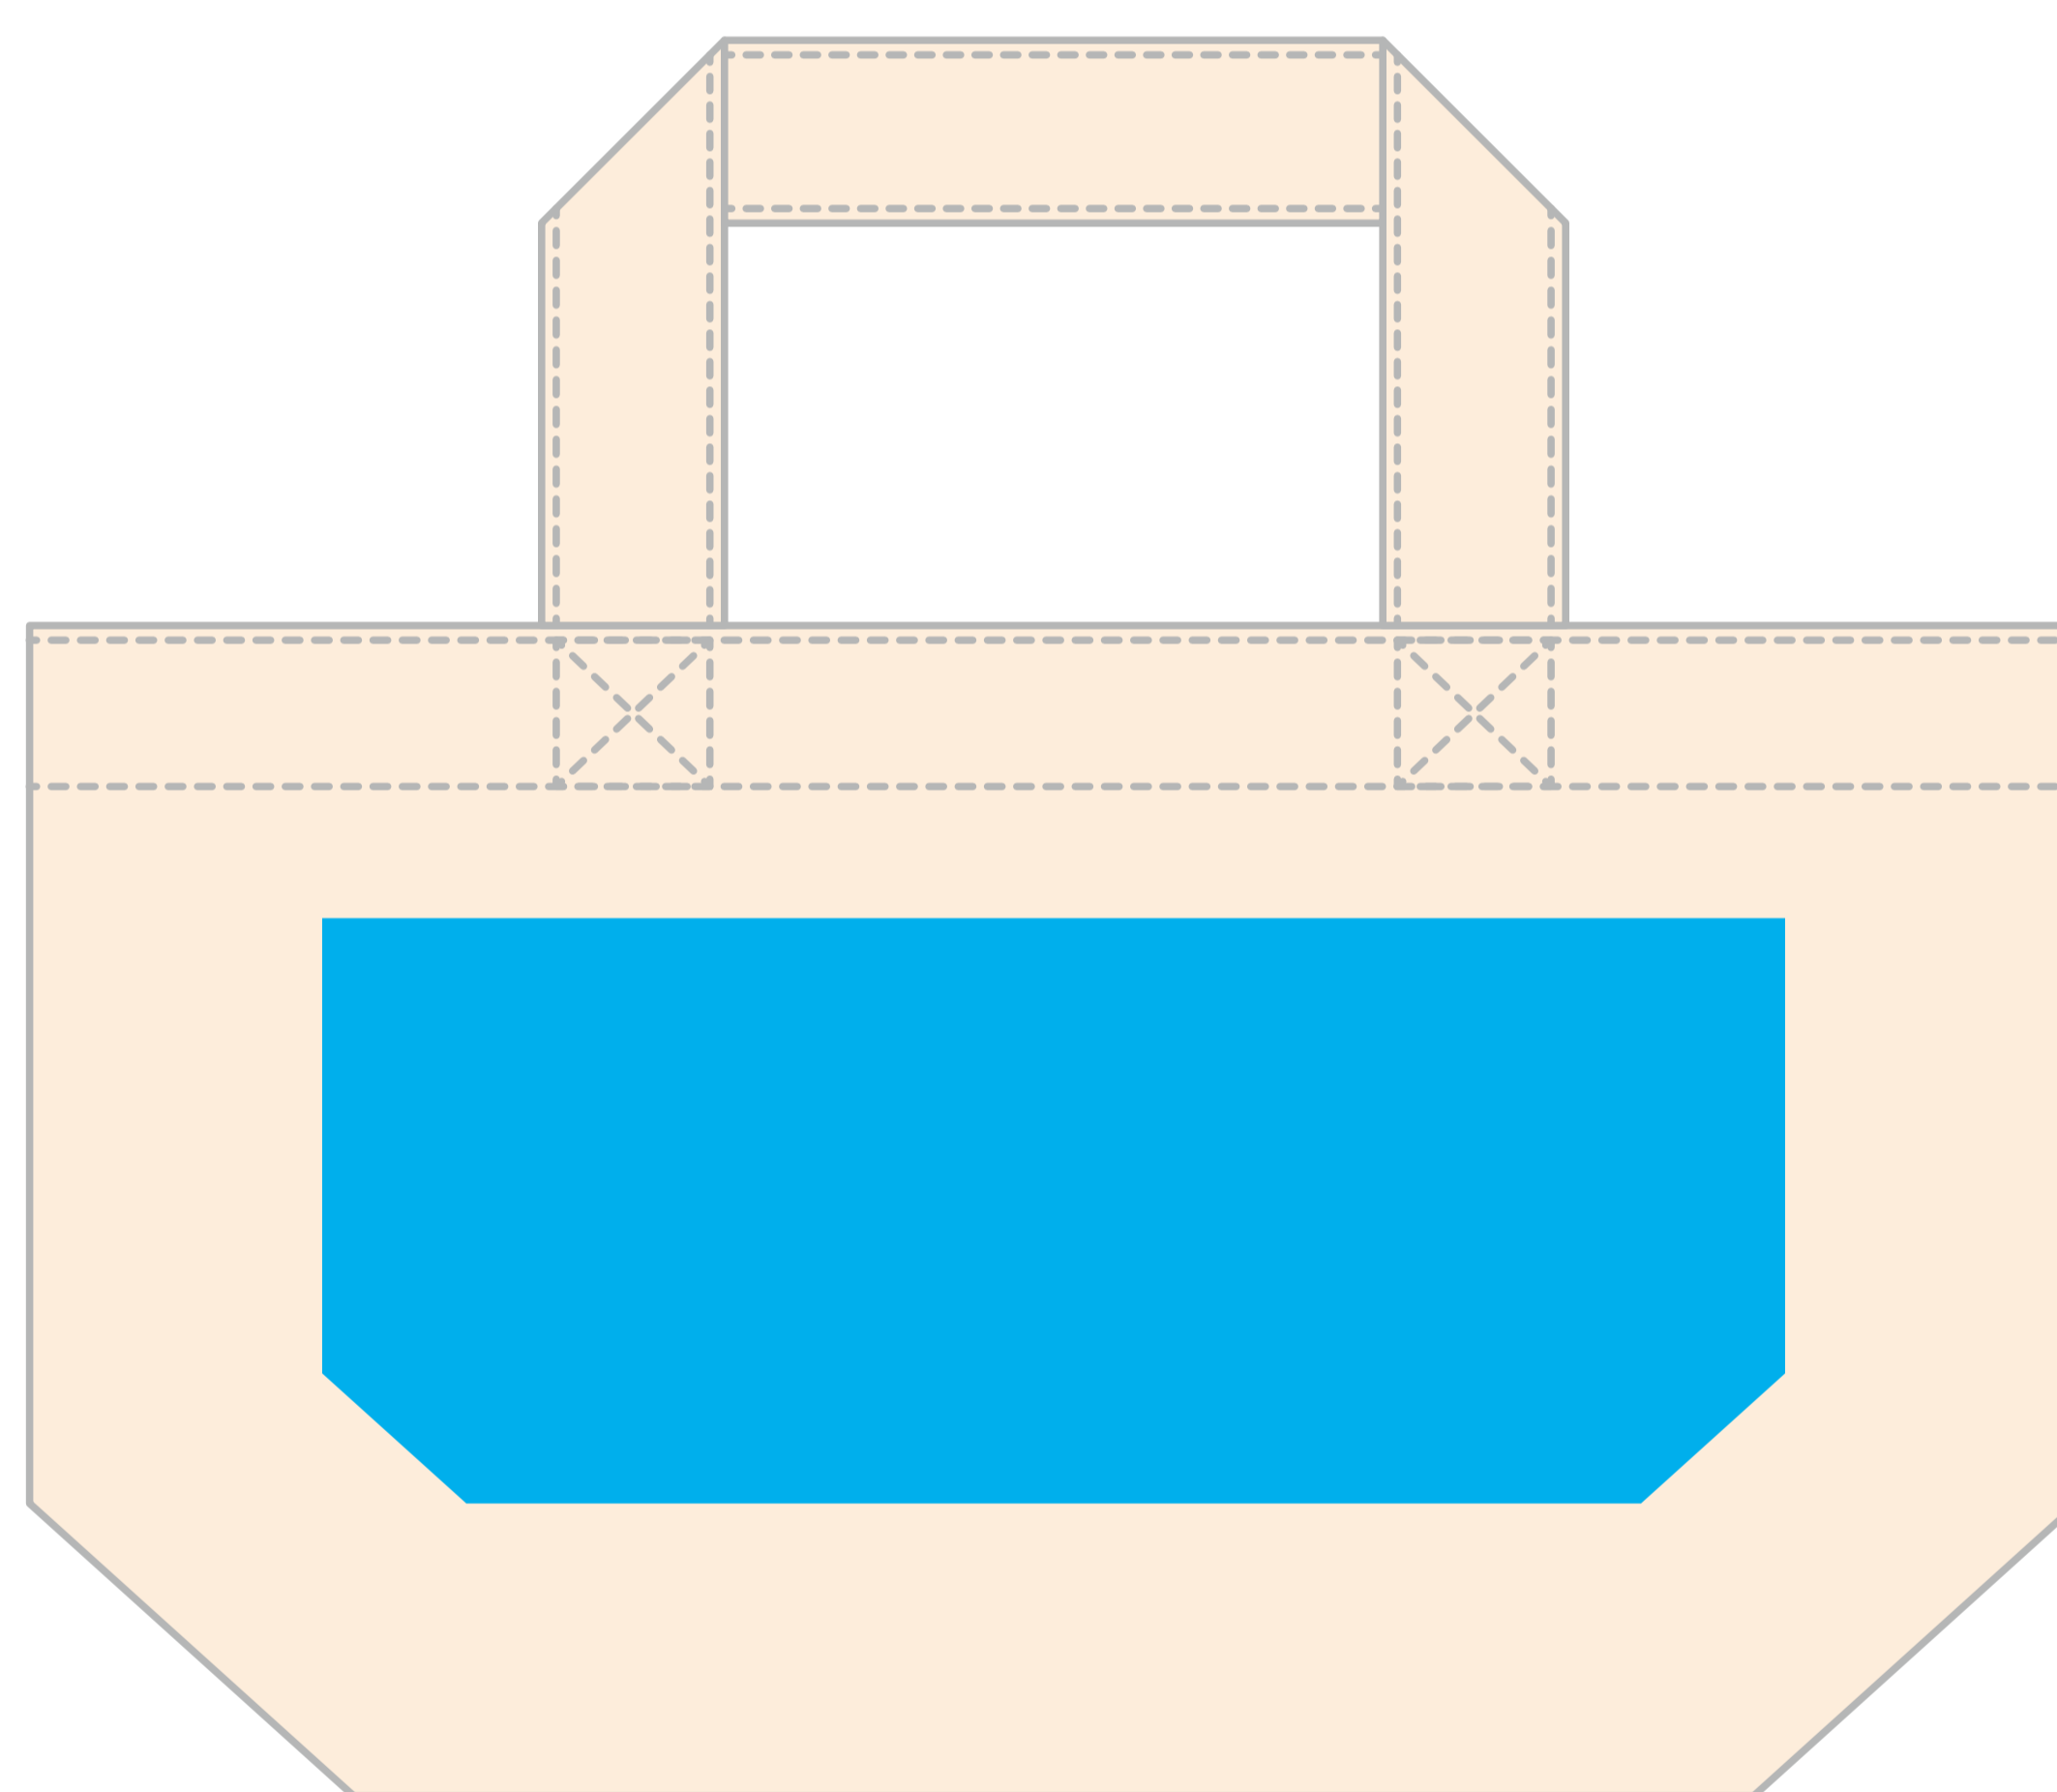

TITLE: ミニミニトート (w280xh160xd80mm)

PRINT: シルクスクリーン

SIZE: 印刷サイズ:w200xh80mm

■ 印刷可能サイズ