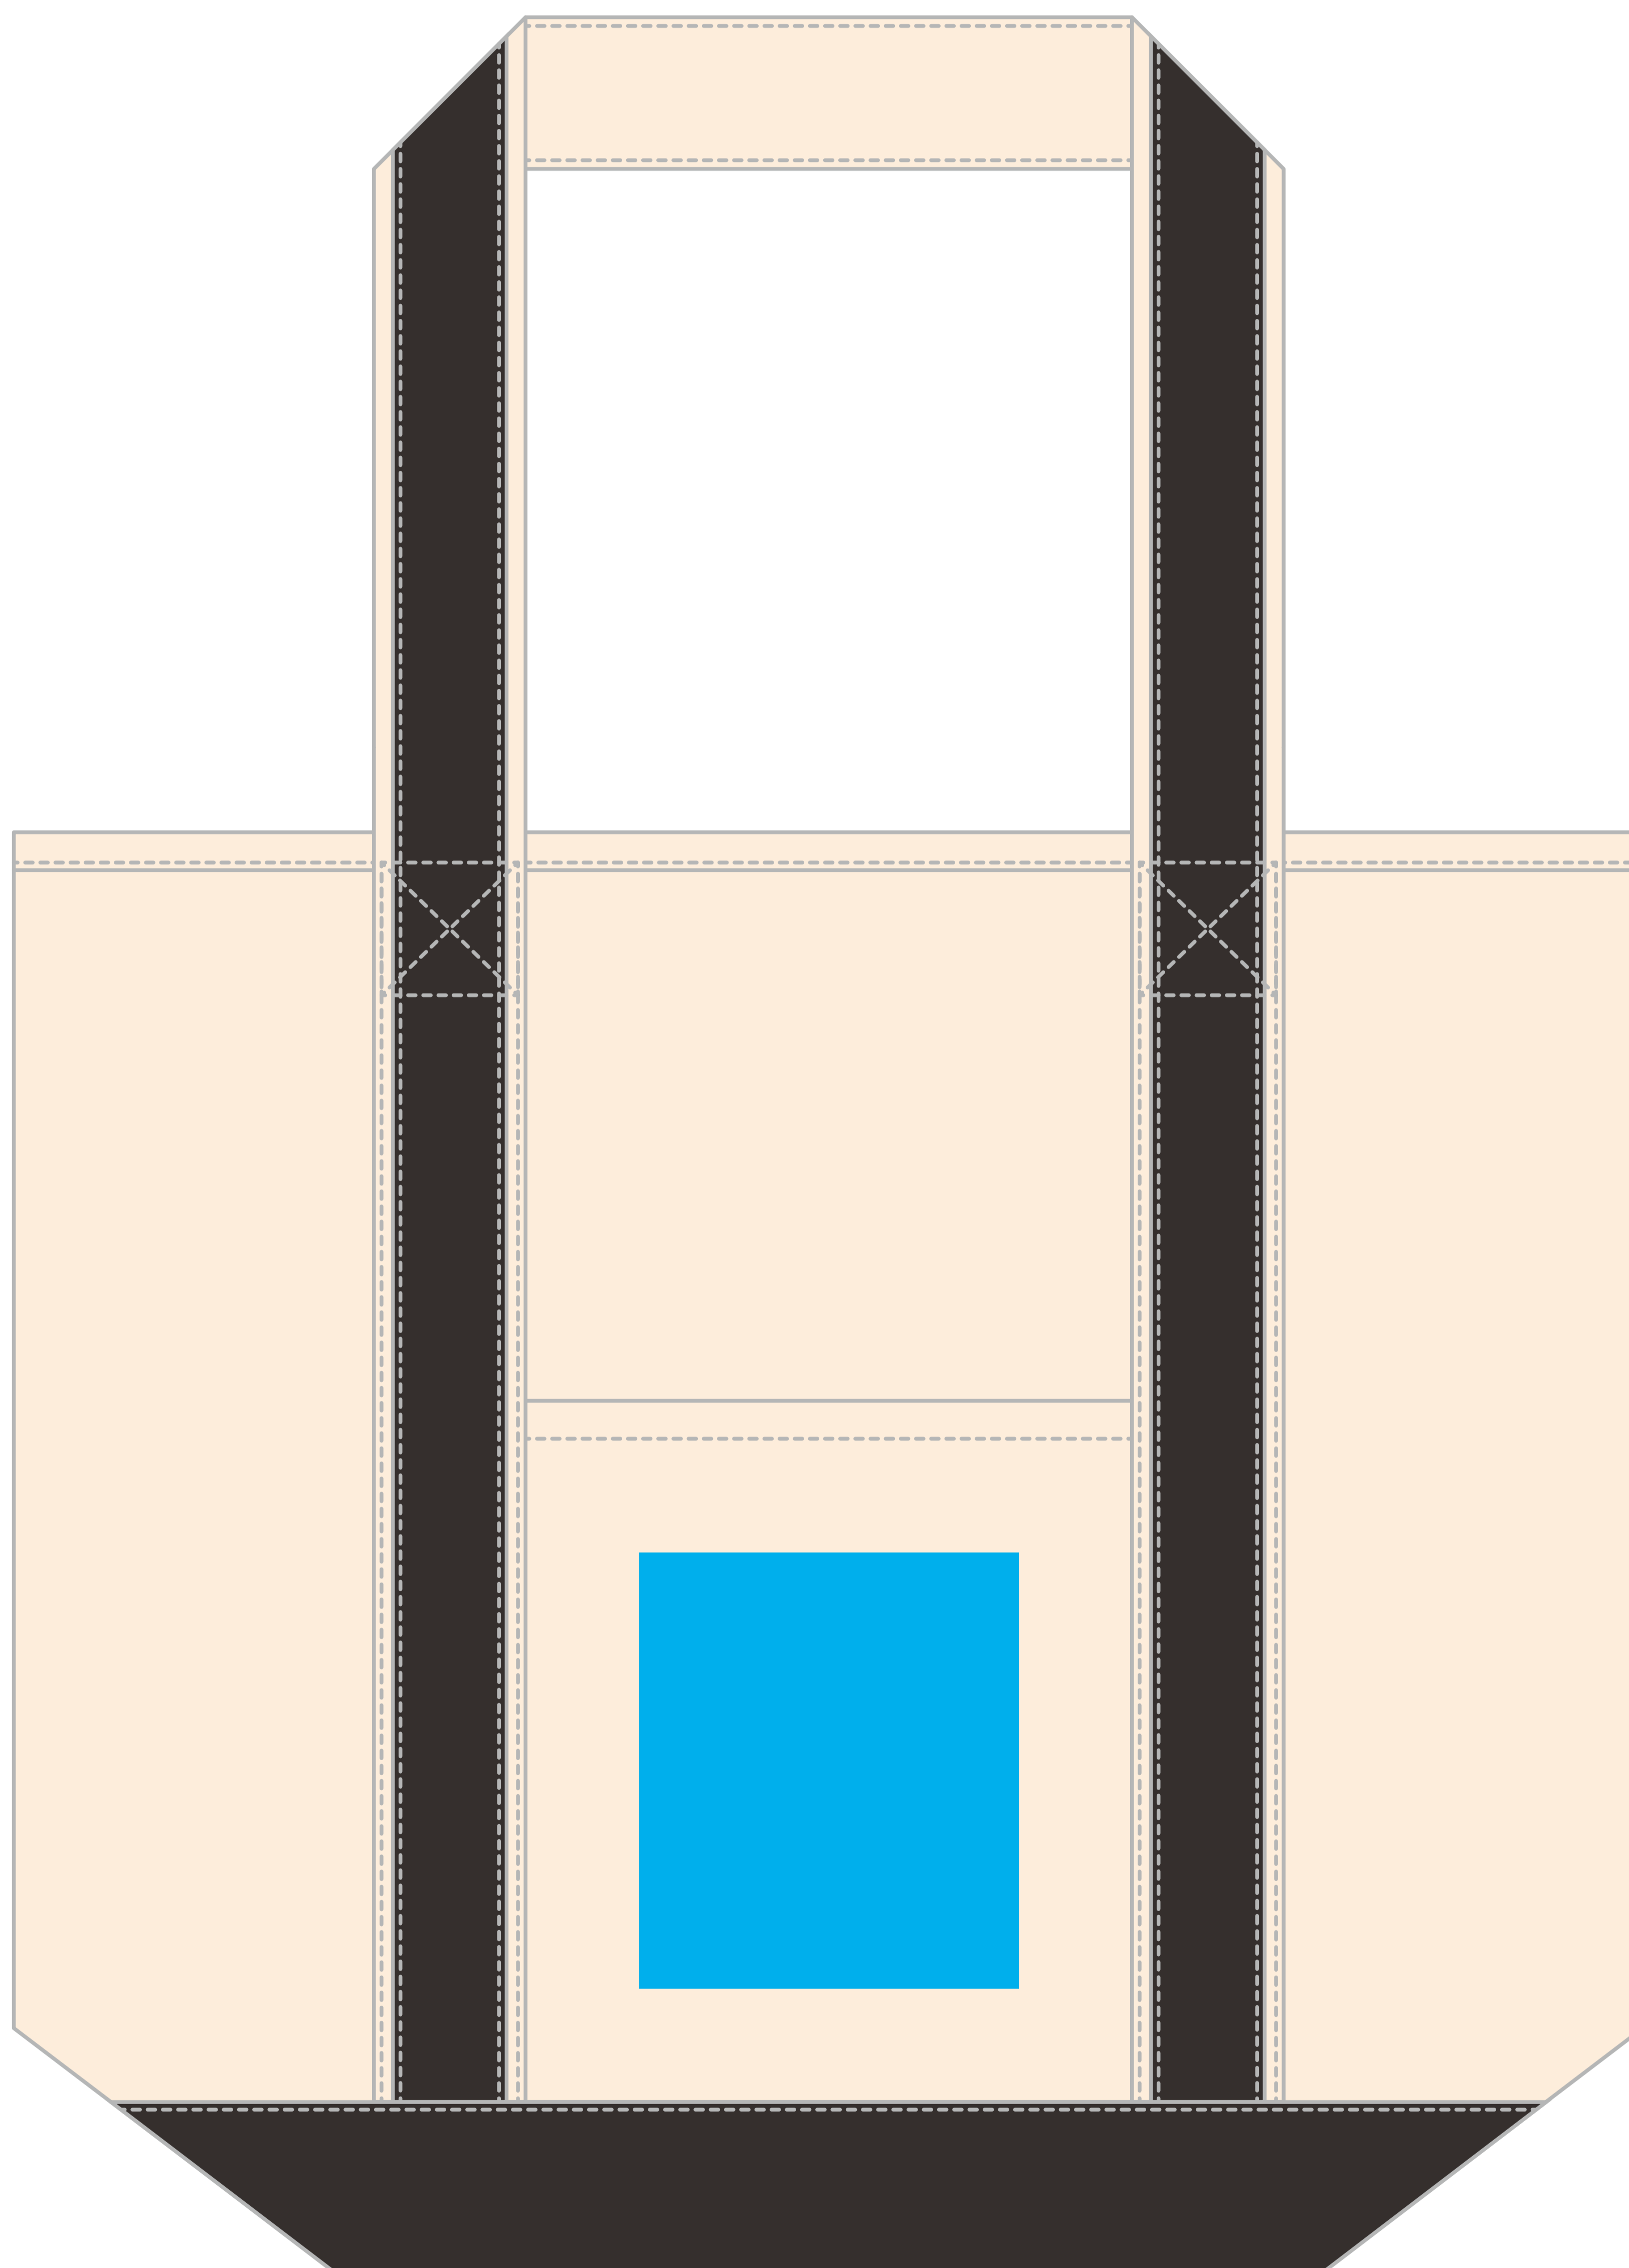

TITLE: アウトドアトート(M) (w430xh380xd160mm)

PRINT: シルクスクリーン

SIZE: 印刷サイズ:w100xh115mm

■ 印刷可能サイズ

不明点ございましたらお気軽にお電話下さい。

tel 0120-554-058

受付時間: 平日10:00-18:00

株式会社 カプセルボックス