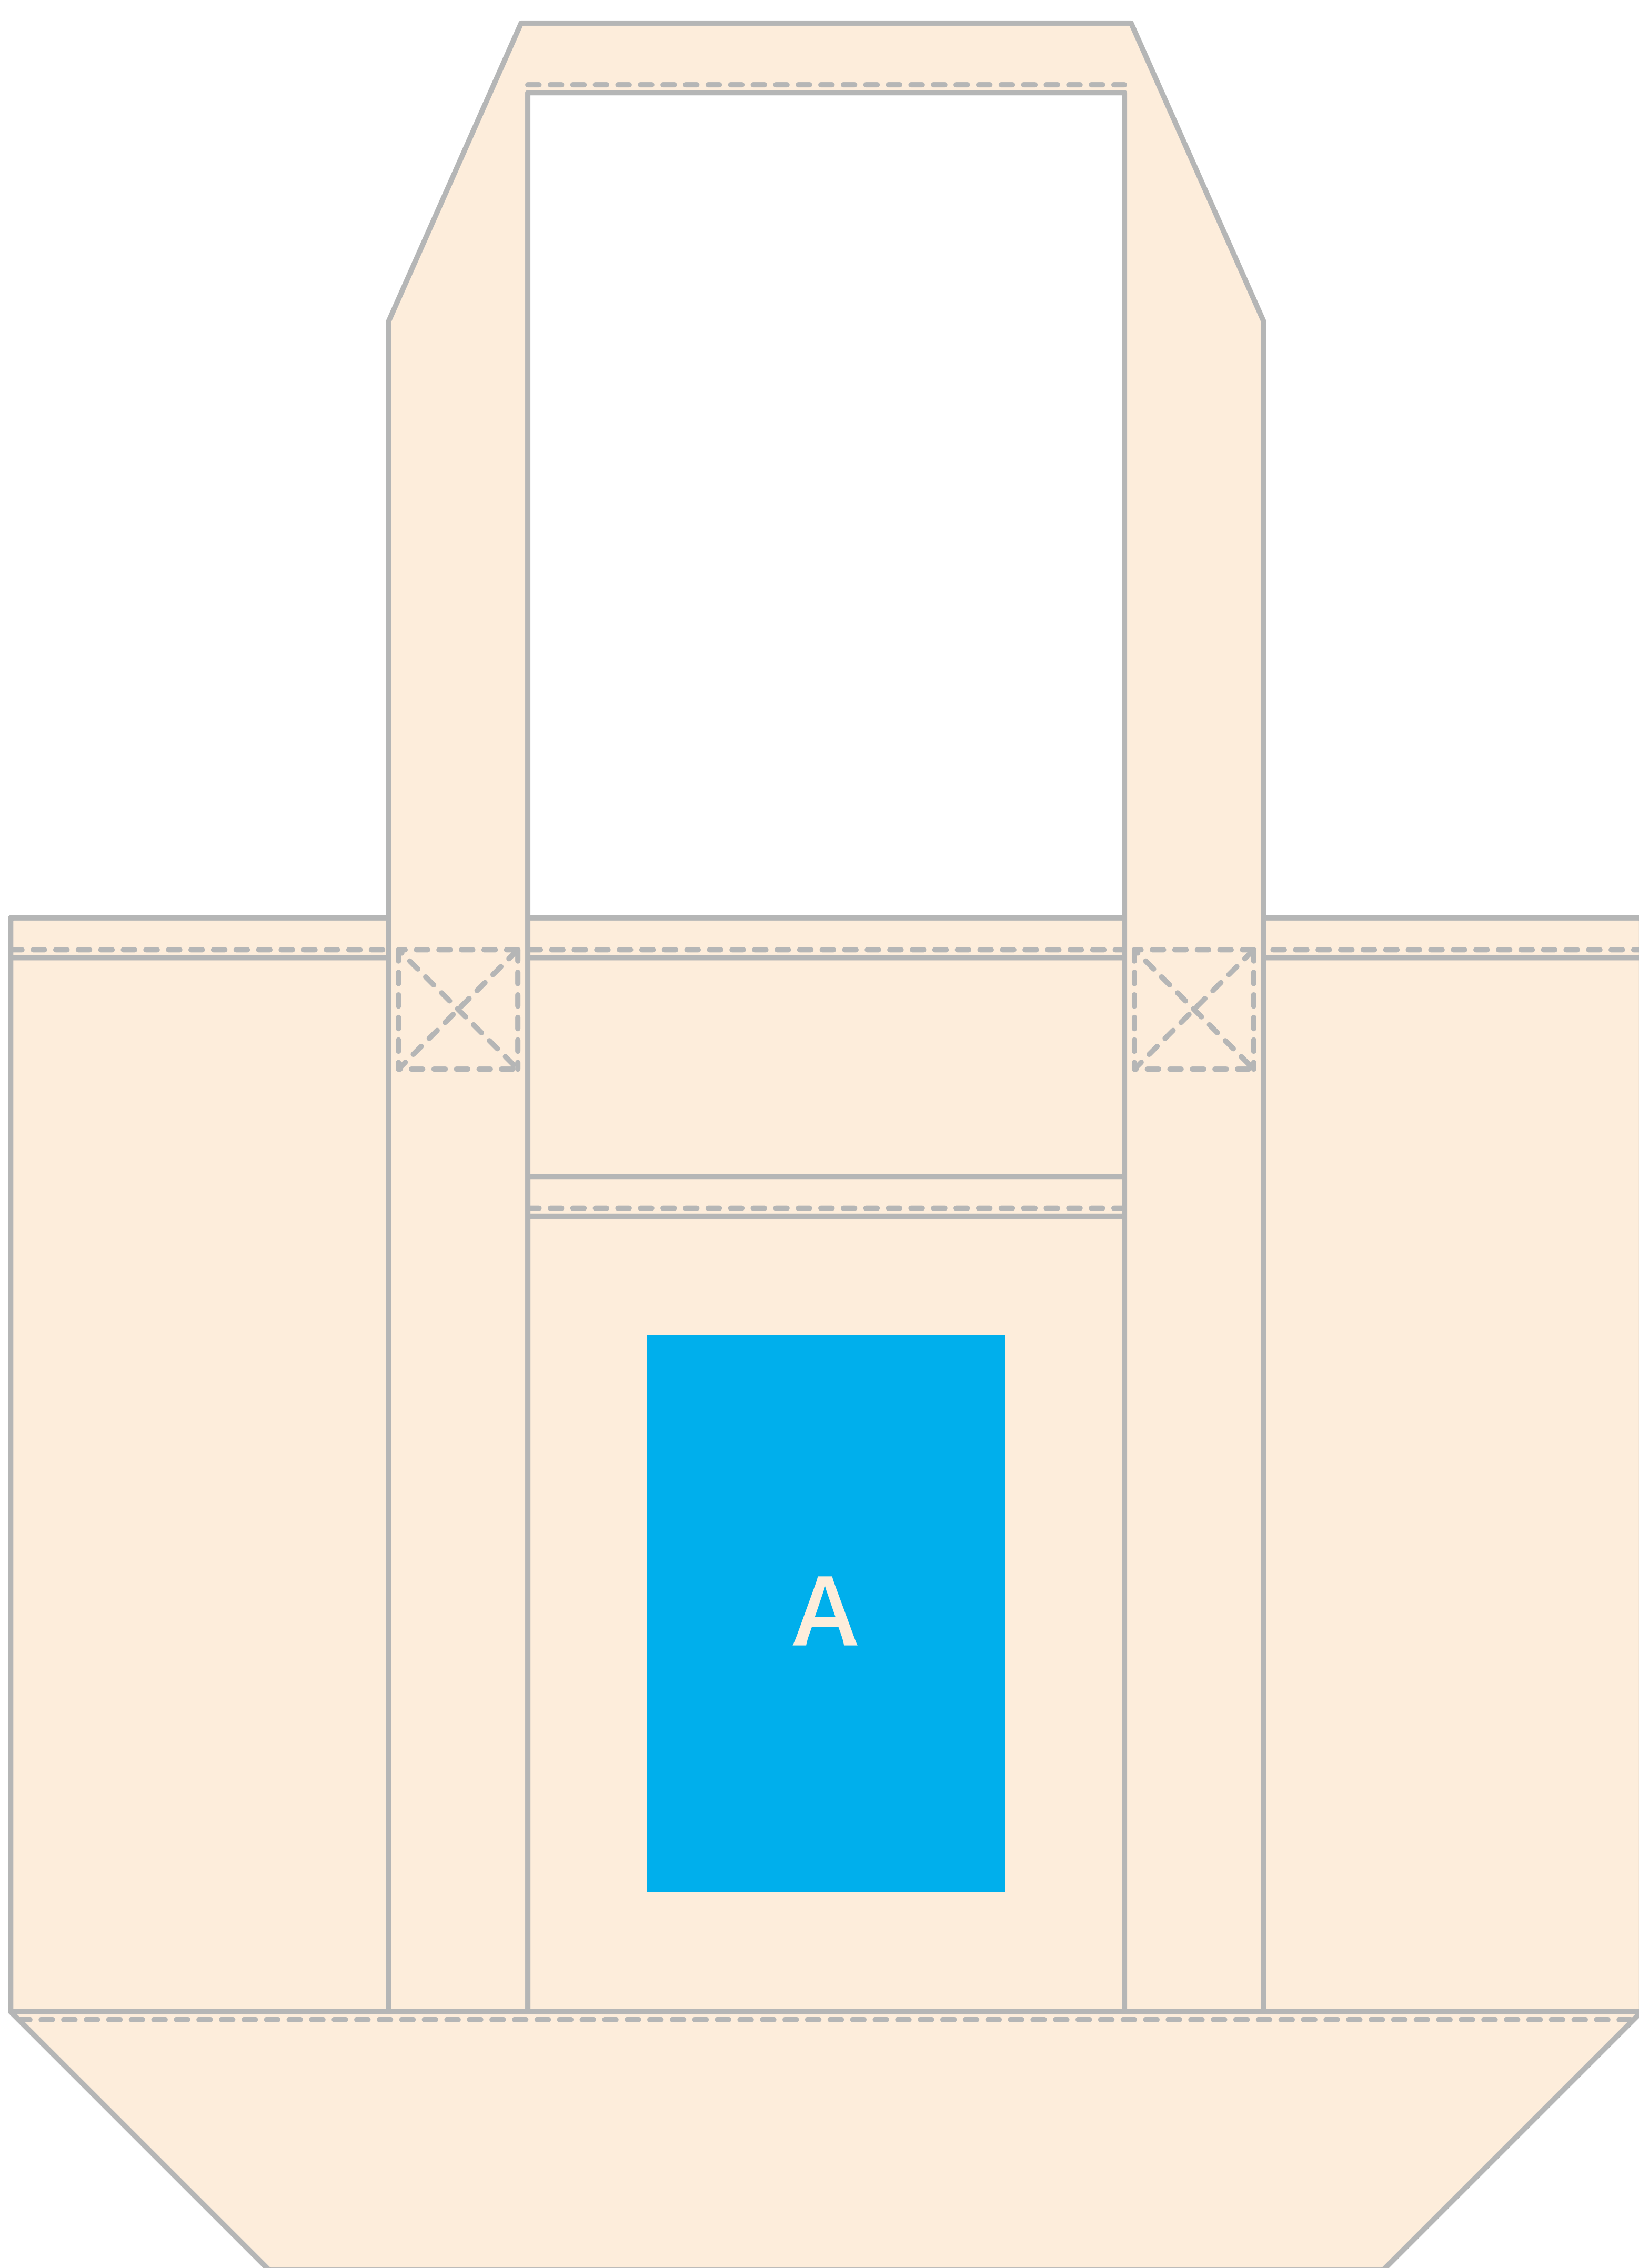

TITLE: OCアウトドアトート (w410×h340×d130mm)

PRINT: シルクスクリーン

SIZE: 印刷サイズ: A/w90×h140mm B/w70×h70mm

■ 印刷可能サイズ  
■ レイアウト可能サイズ

■ 印刷可能サイズ  
■ レイアウト可能サイズ