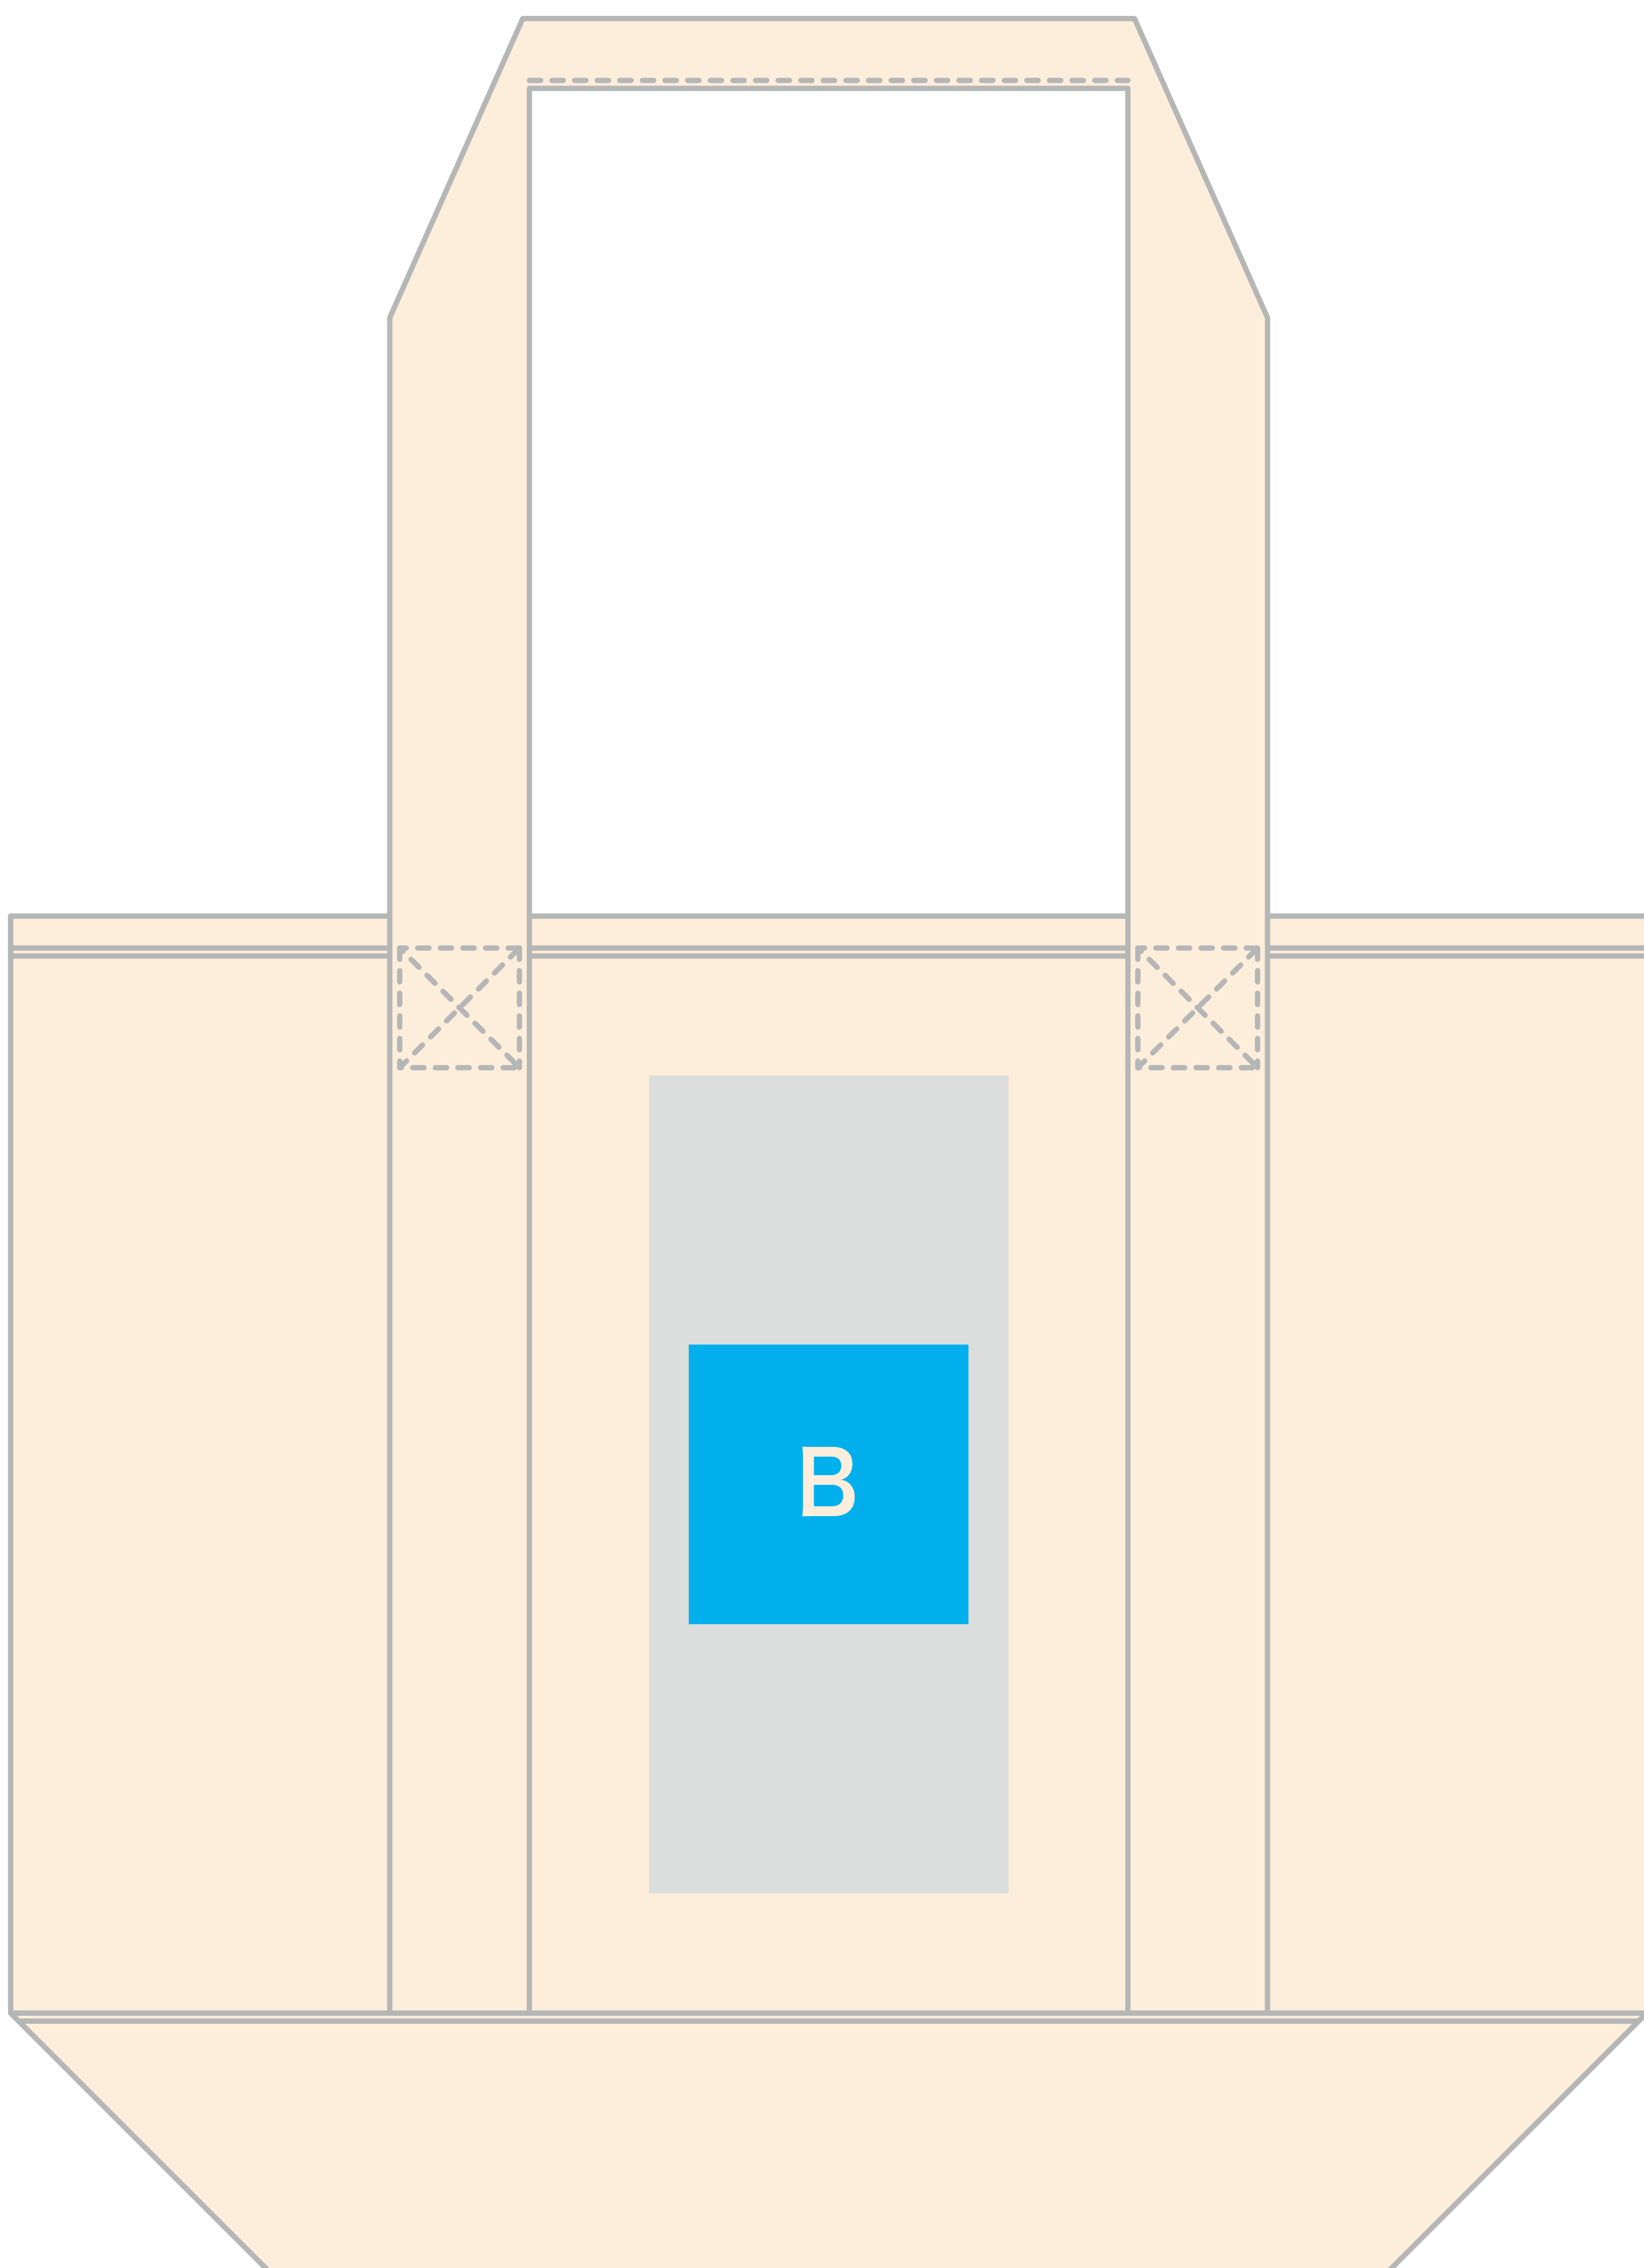

TITLE: OCアウトドアトート (w410×h340×d130mm)

PRINT: シルクスクリーン

SIZE: 印刷サイズ: A/w90×h140mm B/w70×h70mm

■ 印刷可能サイズ  
■ レイアウト可能サイズ

■ 印刷可能サイズ  
■ レイアウト可能サイズ