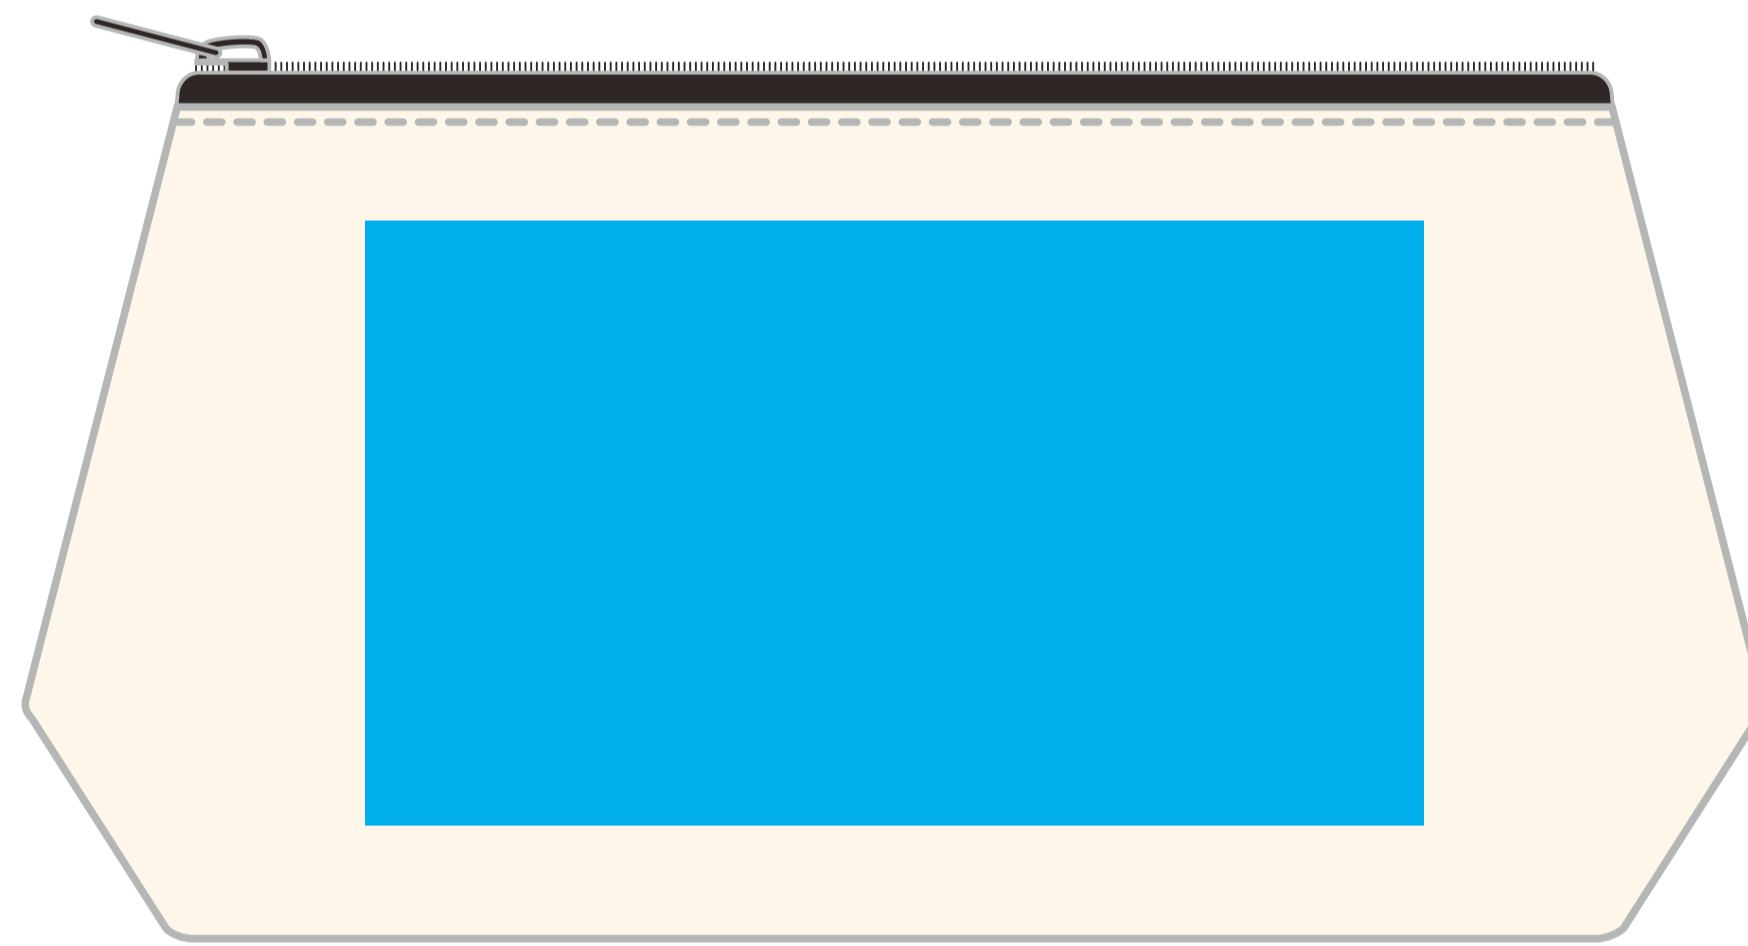

TITLE: コットンポーチ (w230xh110mm)

PRINT: インクジェット

SIZE: 印刷サイズ:w140xh80mm

■ 印刷可能サイズ