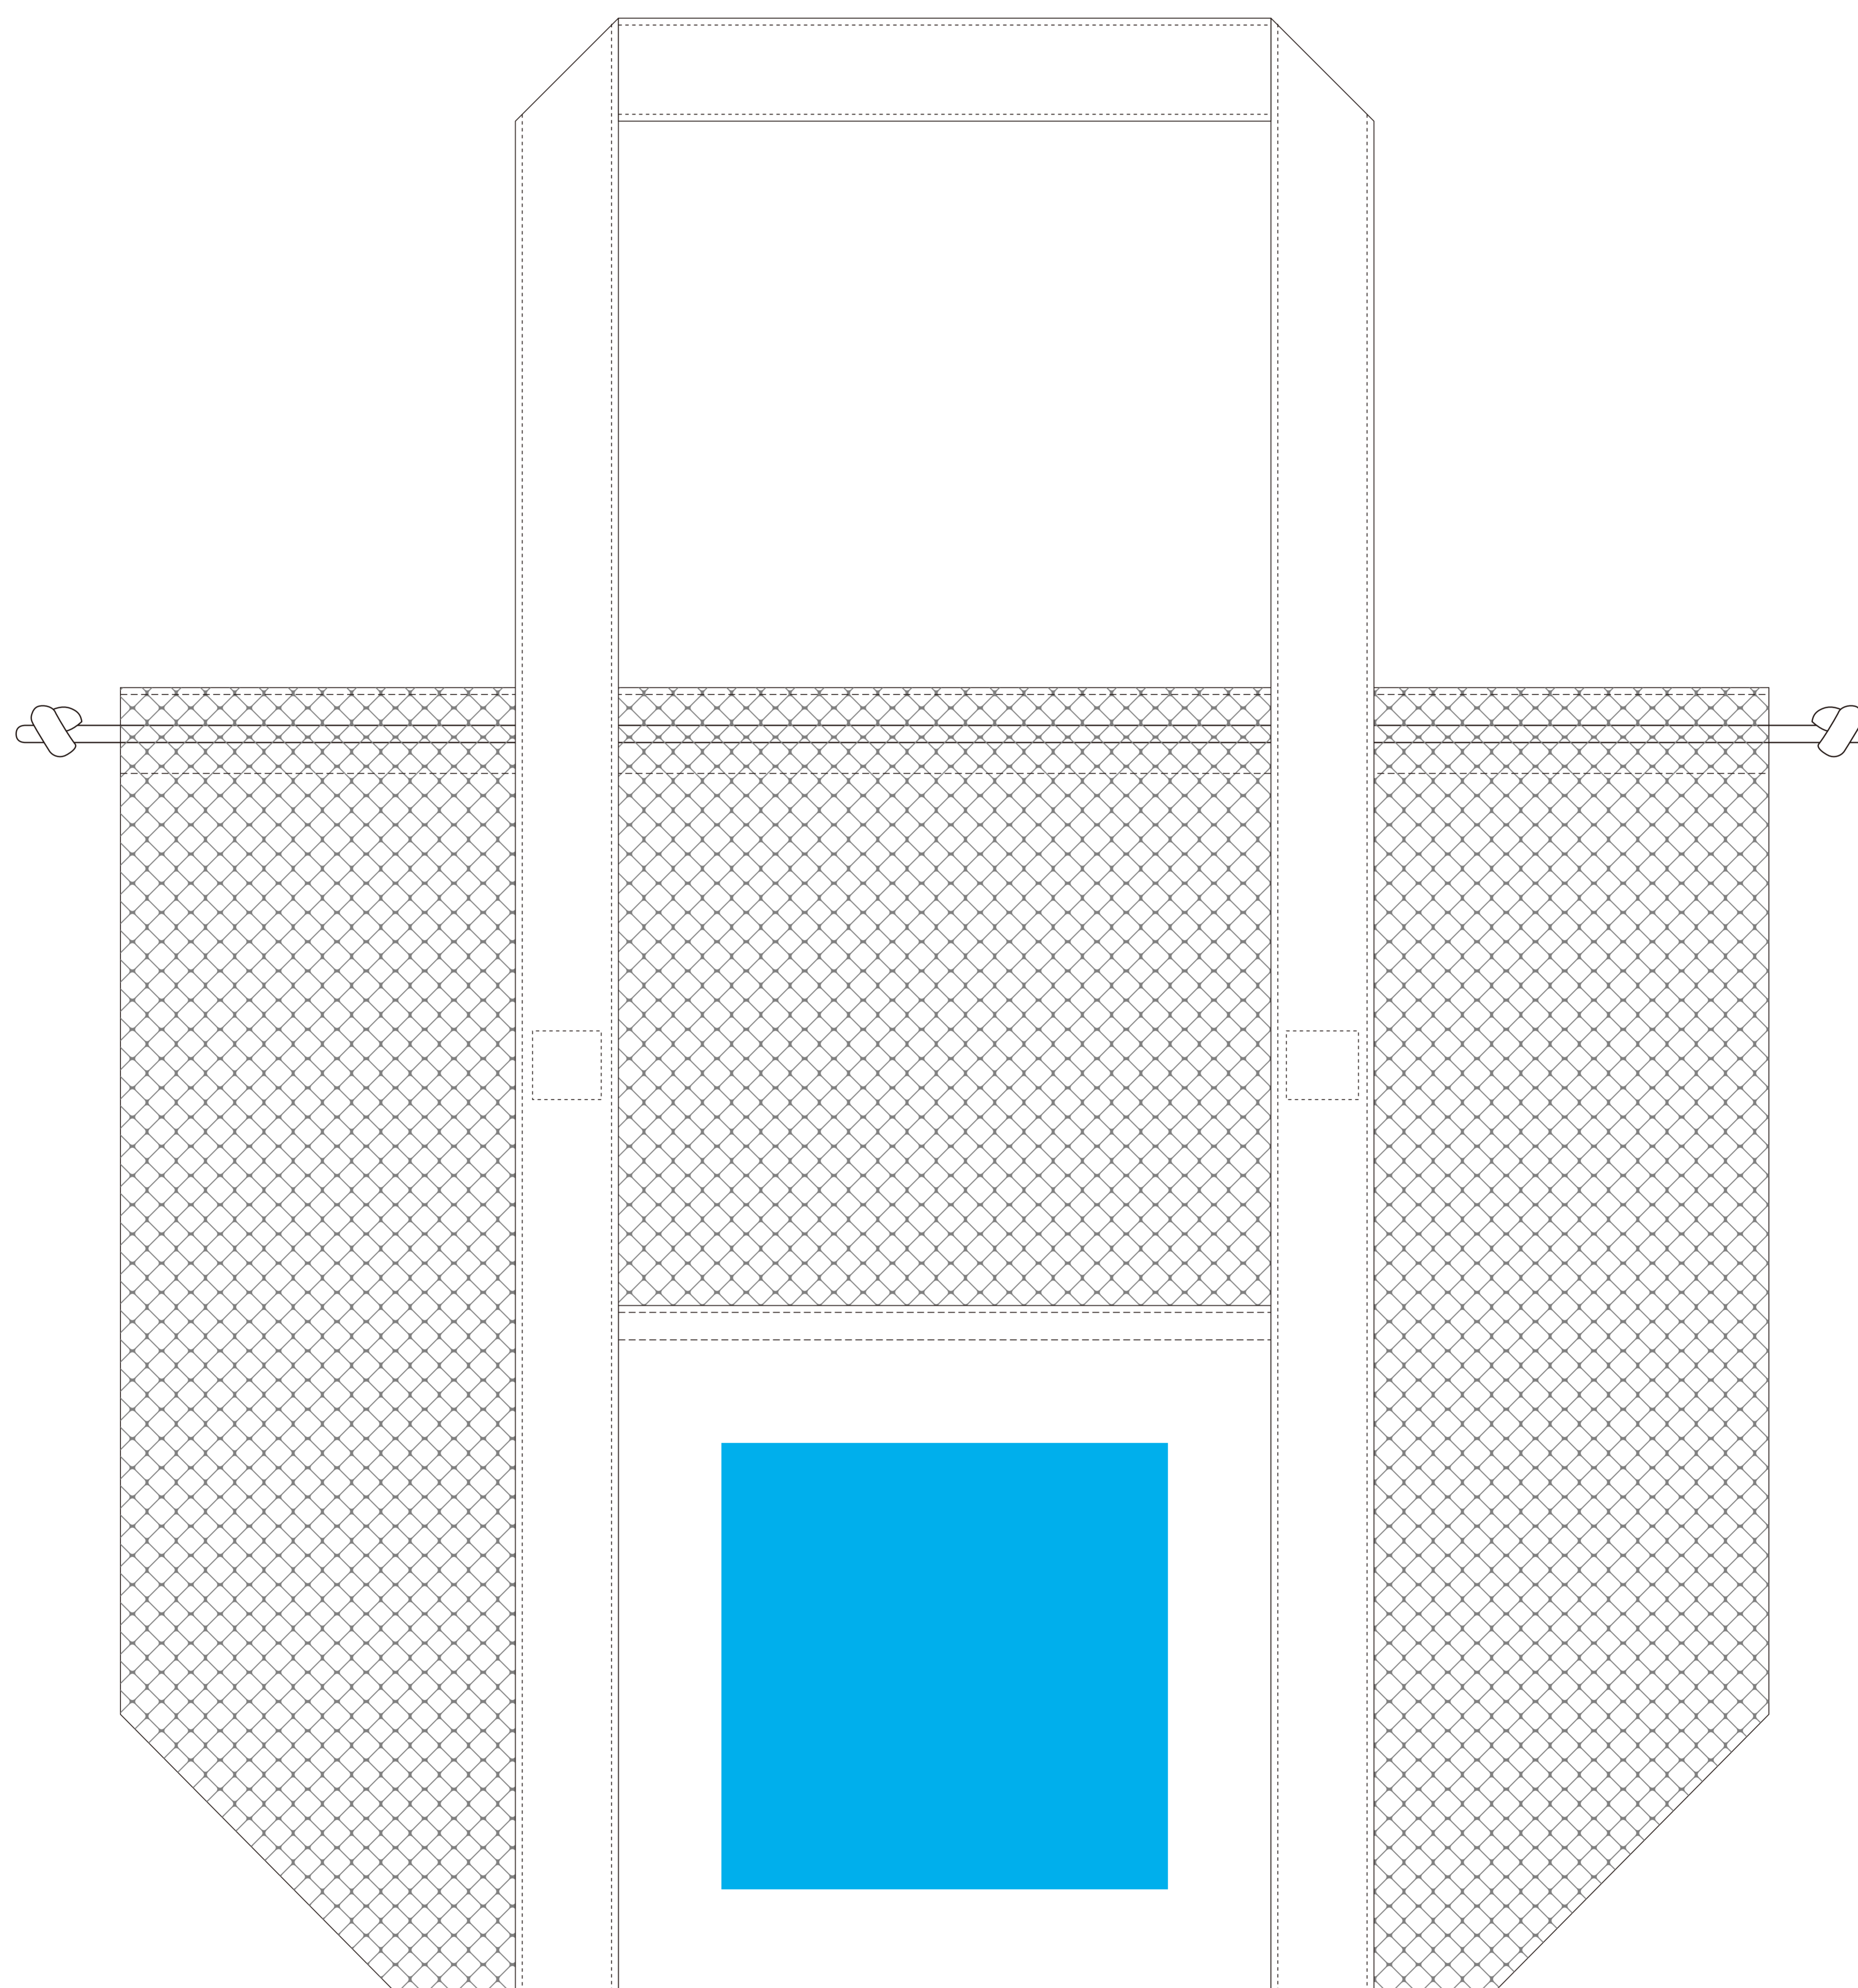

TITLE: メッシュライントート(LL) (W480×H380×D130 mm)

PRINT: シルクスクリーン・DTF印刷

SIZE: 印刷サイズ: (W130×H130 mm)

■ 印刷可能サイズ