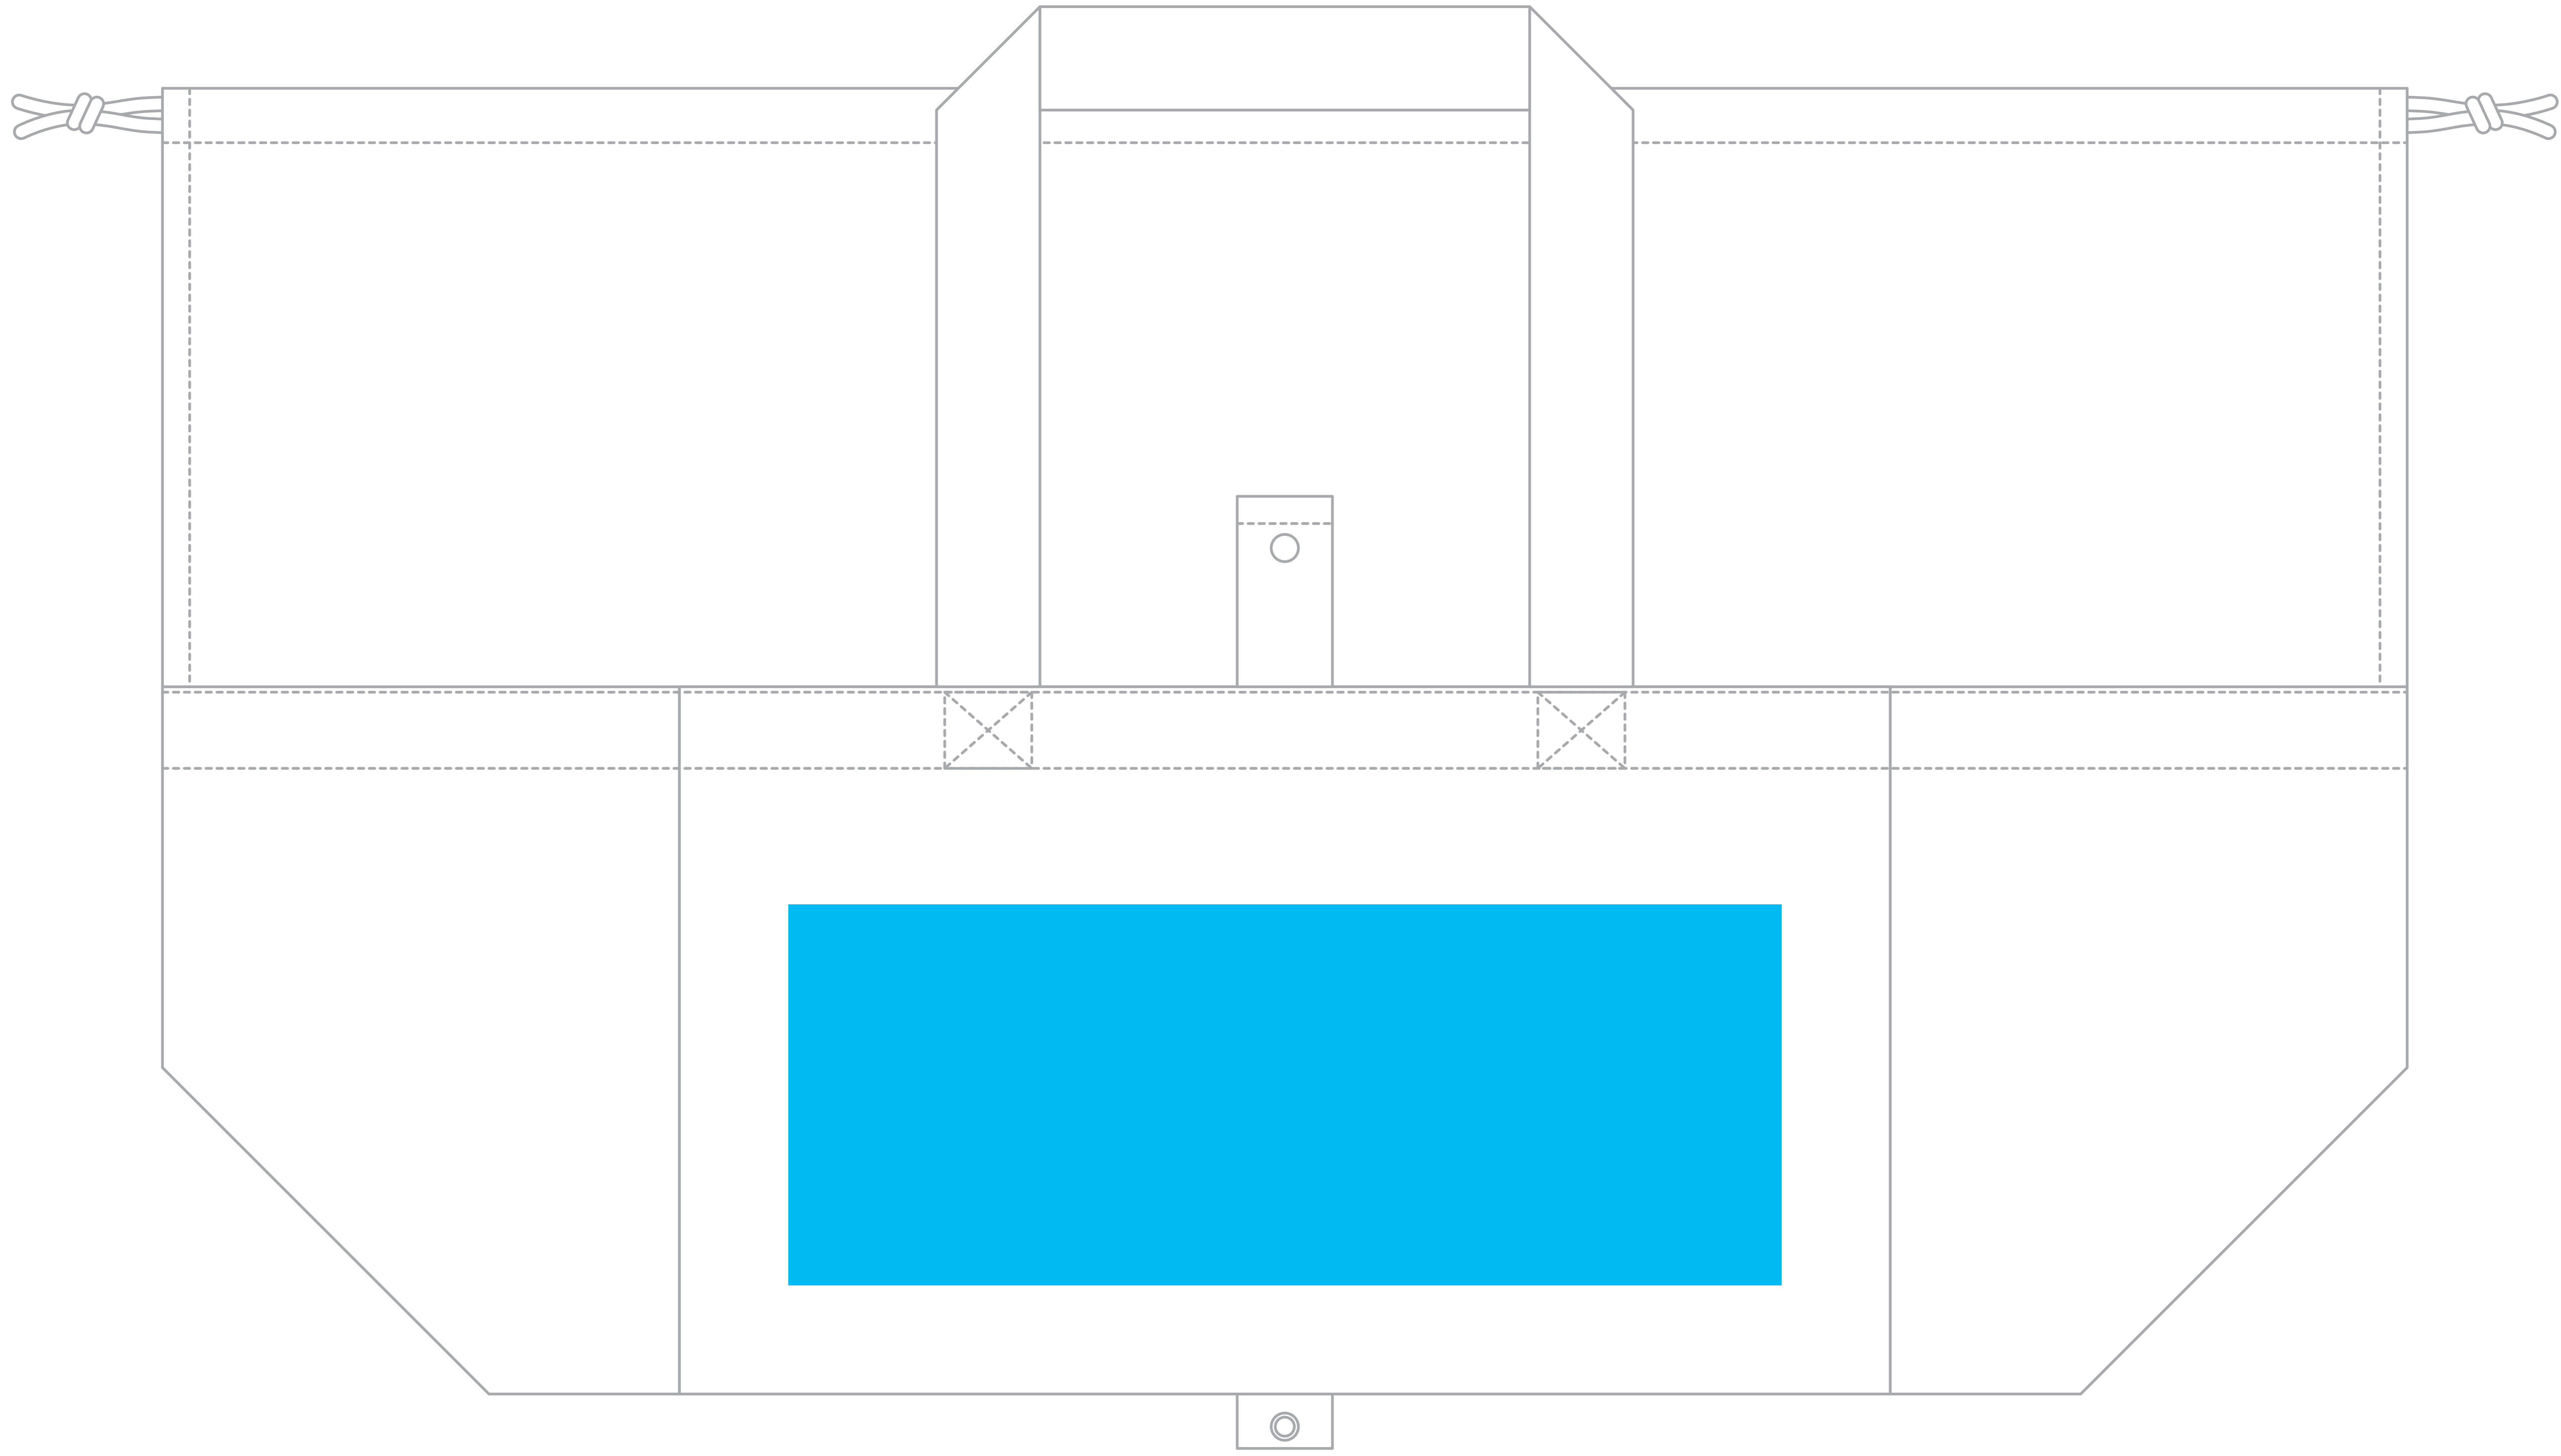

TITLE: ポリクールレジカゴトート (w445xh260xD240mm)

PRINT: シルクスクリーン

SIZE: 印刷サイズ:w250xh140mm

【表面】

【裏面】

■ レイアウト可能サイズ
■ 印刷可能サイズ

TITLE: ポリクールレジカゴトート (w445xh260xD240mm)

PRINT: 熱転写印刷

SIZE: 印刷サイズ:w365xh140mm

【表面】

【裏面】

■ 印刷可能サイズ