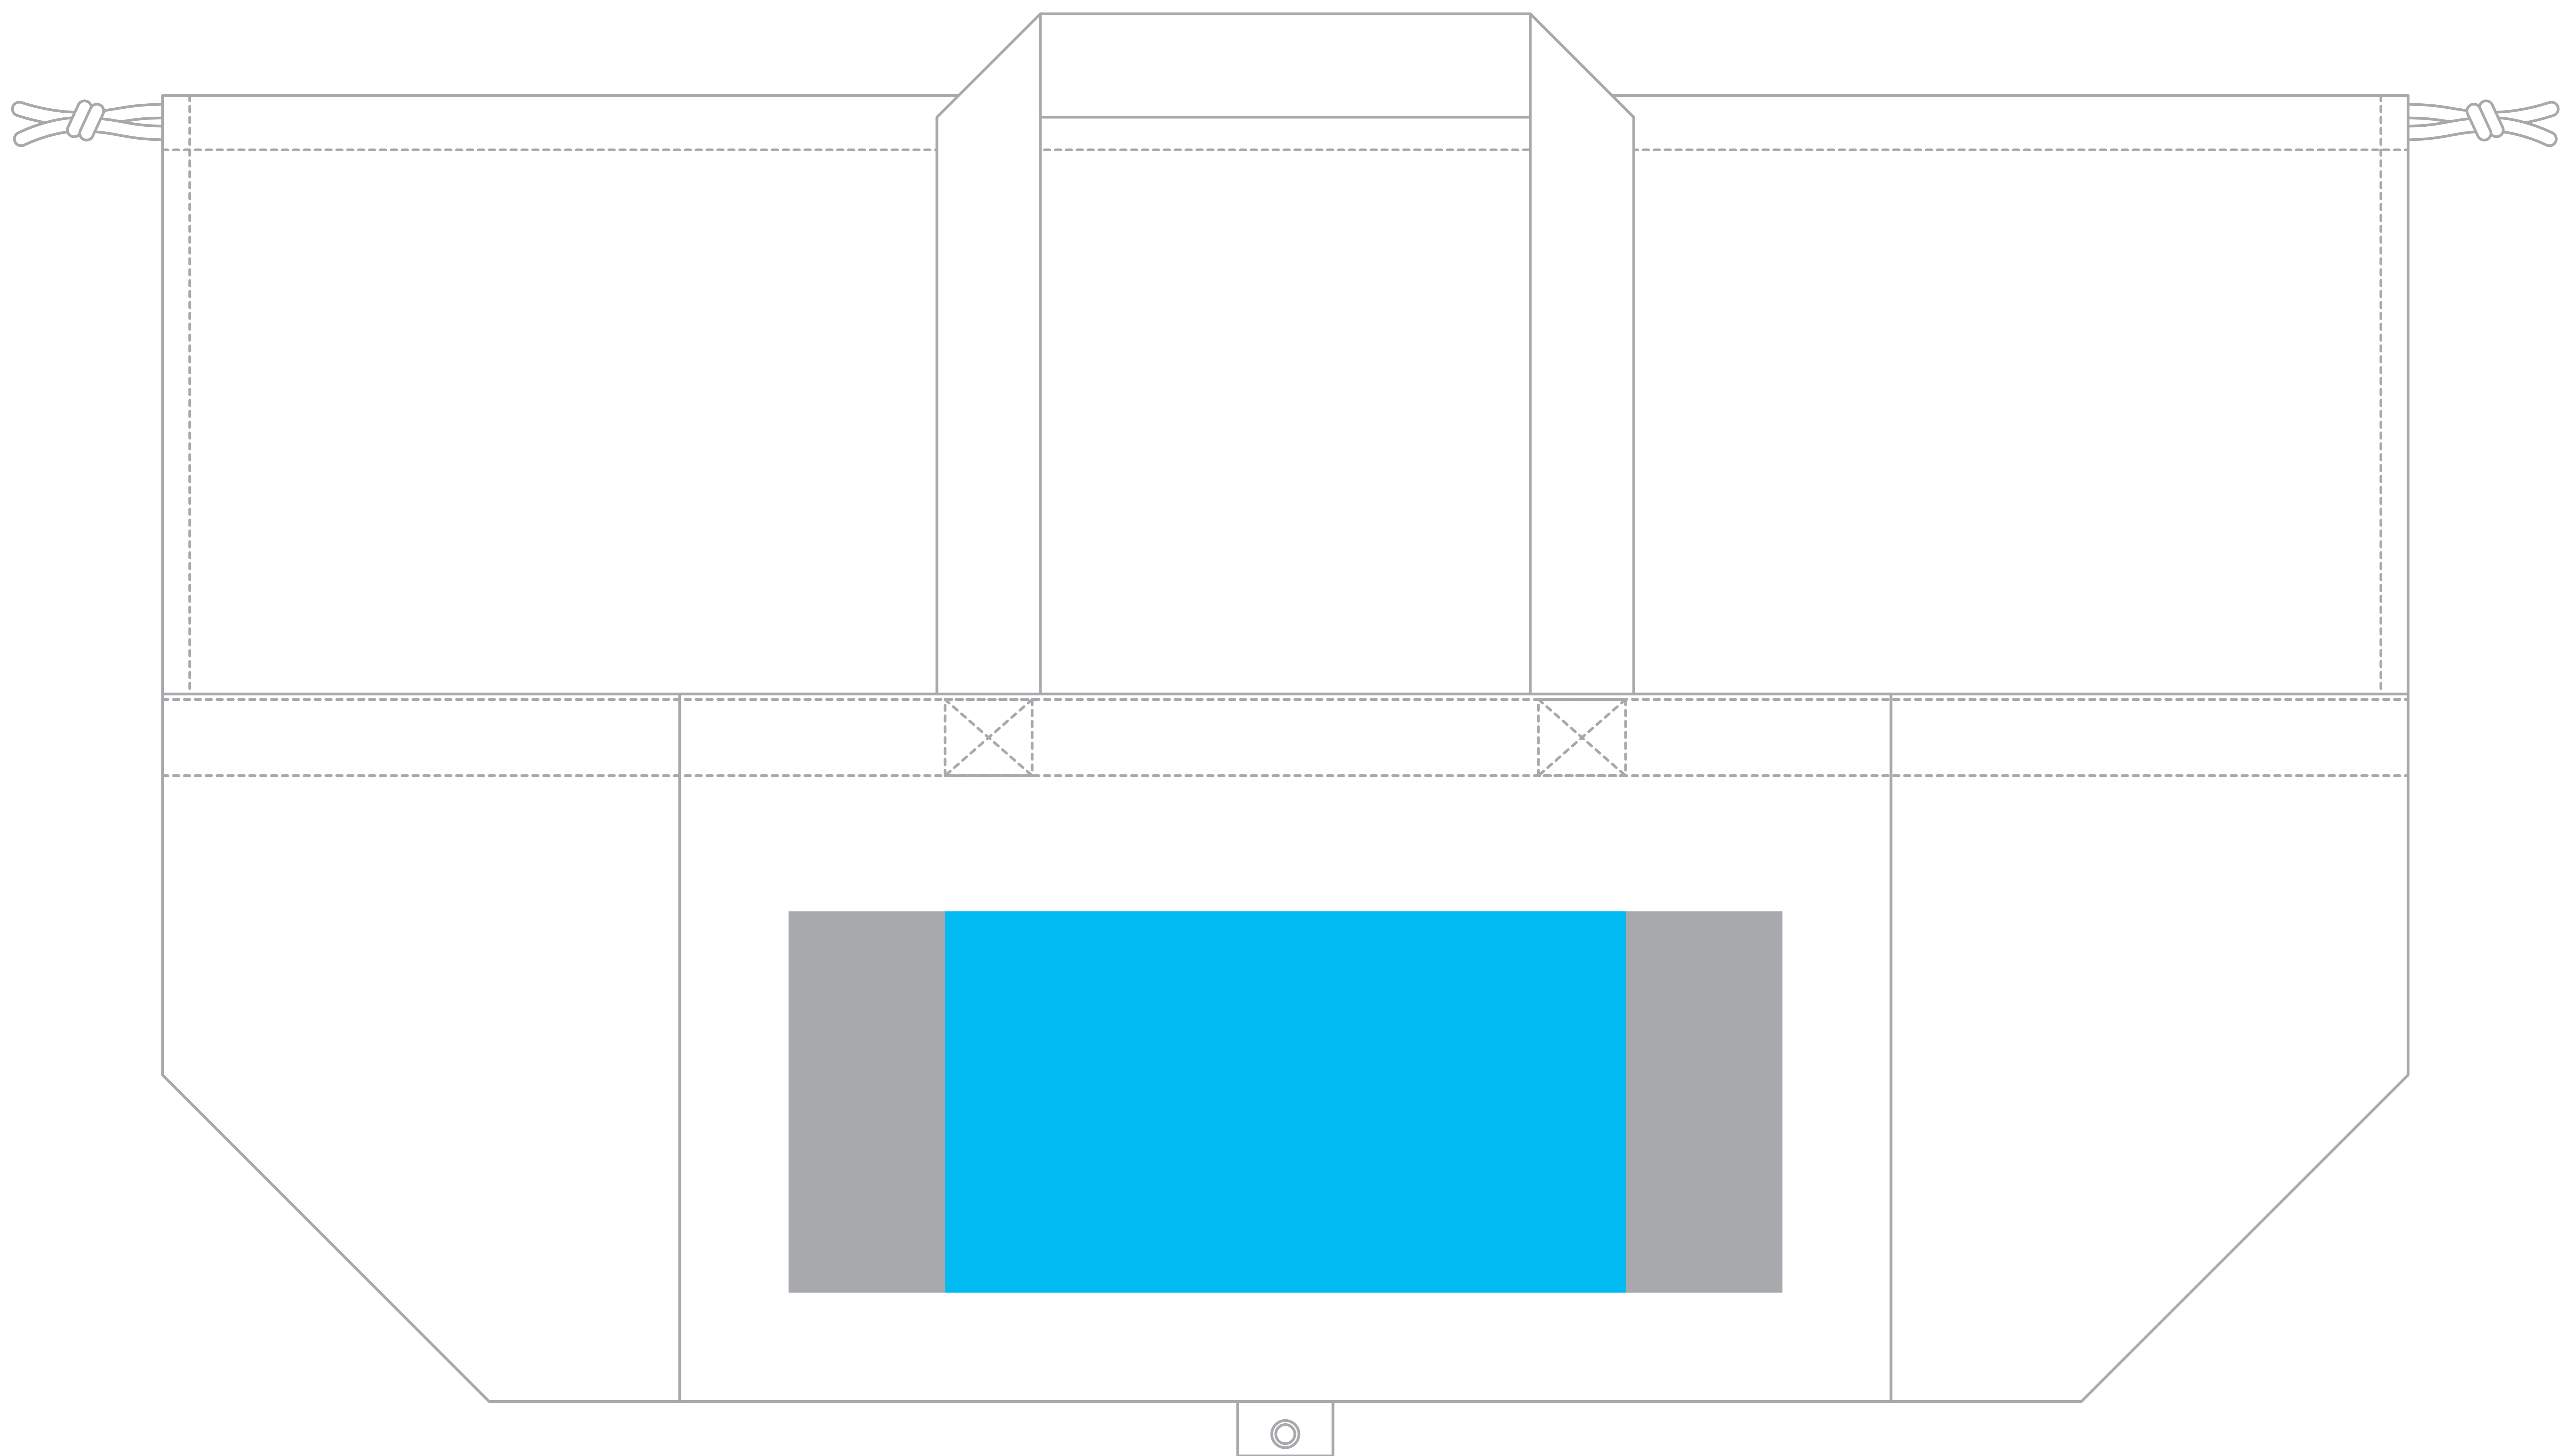

TITLE: ポリクールレジカゴトート (w445xh260xD240mm)

PRINT: シルクスクリーン

SIZE: 印刷サイズ:w250xh140mm

【表面】

【裏面】

■ レイアウト可能サイズ
■ 印刷可能サイズ

TITLE: ポリクールレジカゴトート (w445xh260xD240mm)

PRINT: 熱転写印刷

SIZE: 印刷サイズ:w365xh140mm

【表面】

【裏面】

■ 印刷可能サイズ