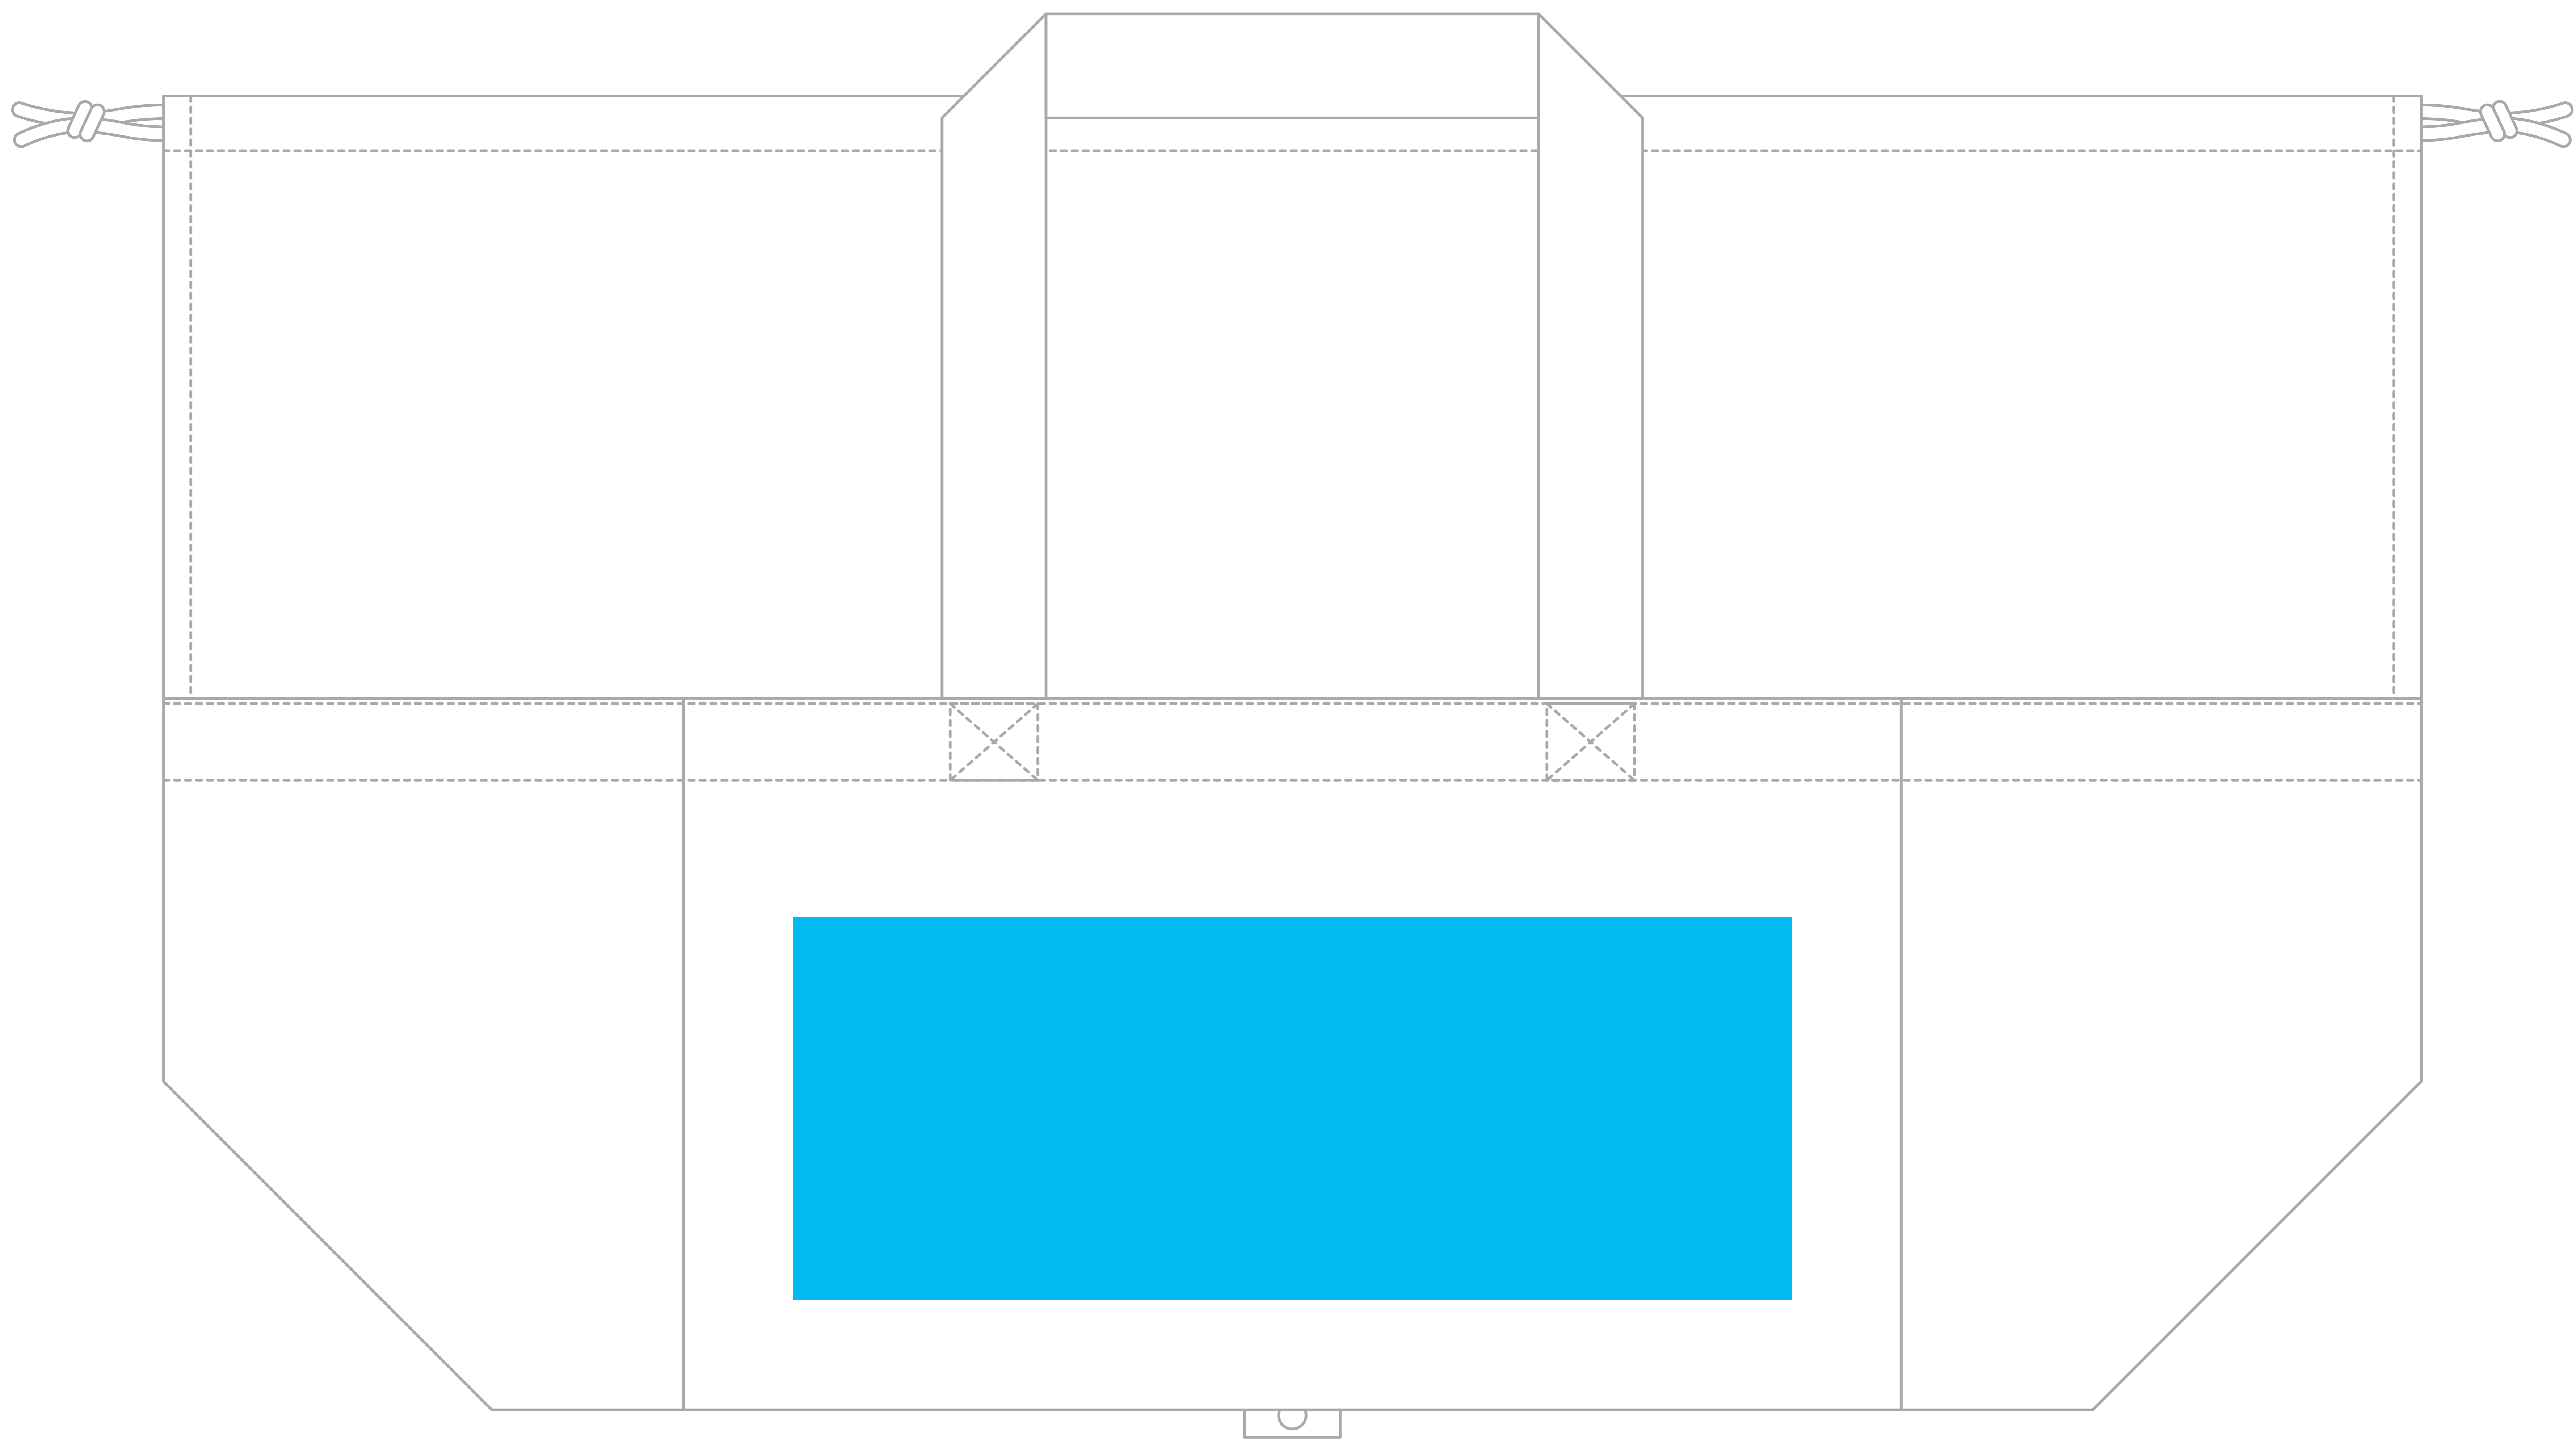

TITLE: ポリクールレジカゴトート (w445xh260xD240mm)

PRINT: シルクスクリーン

SIZE: 印刷サイズ:w250xh140mm

【表面】

【裏面】

■ レイアウト可能サイズ
■ 印刷可能サイズ

TITLE: ポリクールレジカゴトート (w445xh260xD240mm)

PRINT: 熱転写印刷

SIZE: 印刷サイズ:w365xh140mm

【表面】

【裏面】

■ 印刷可能サイズ