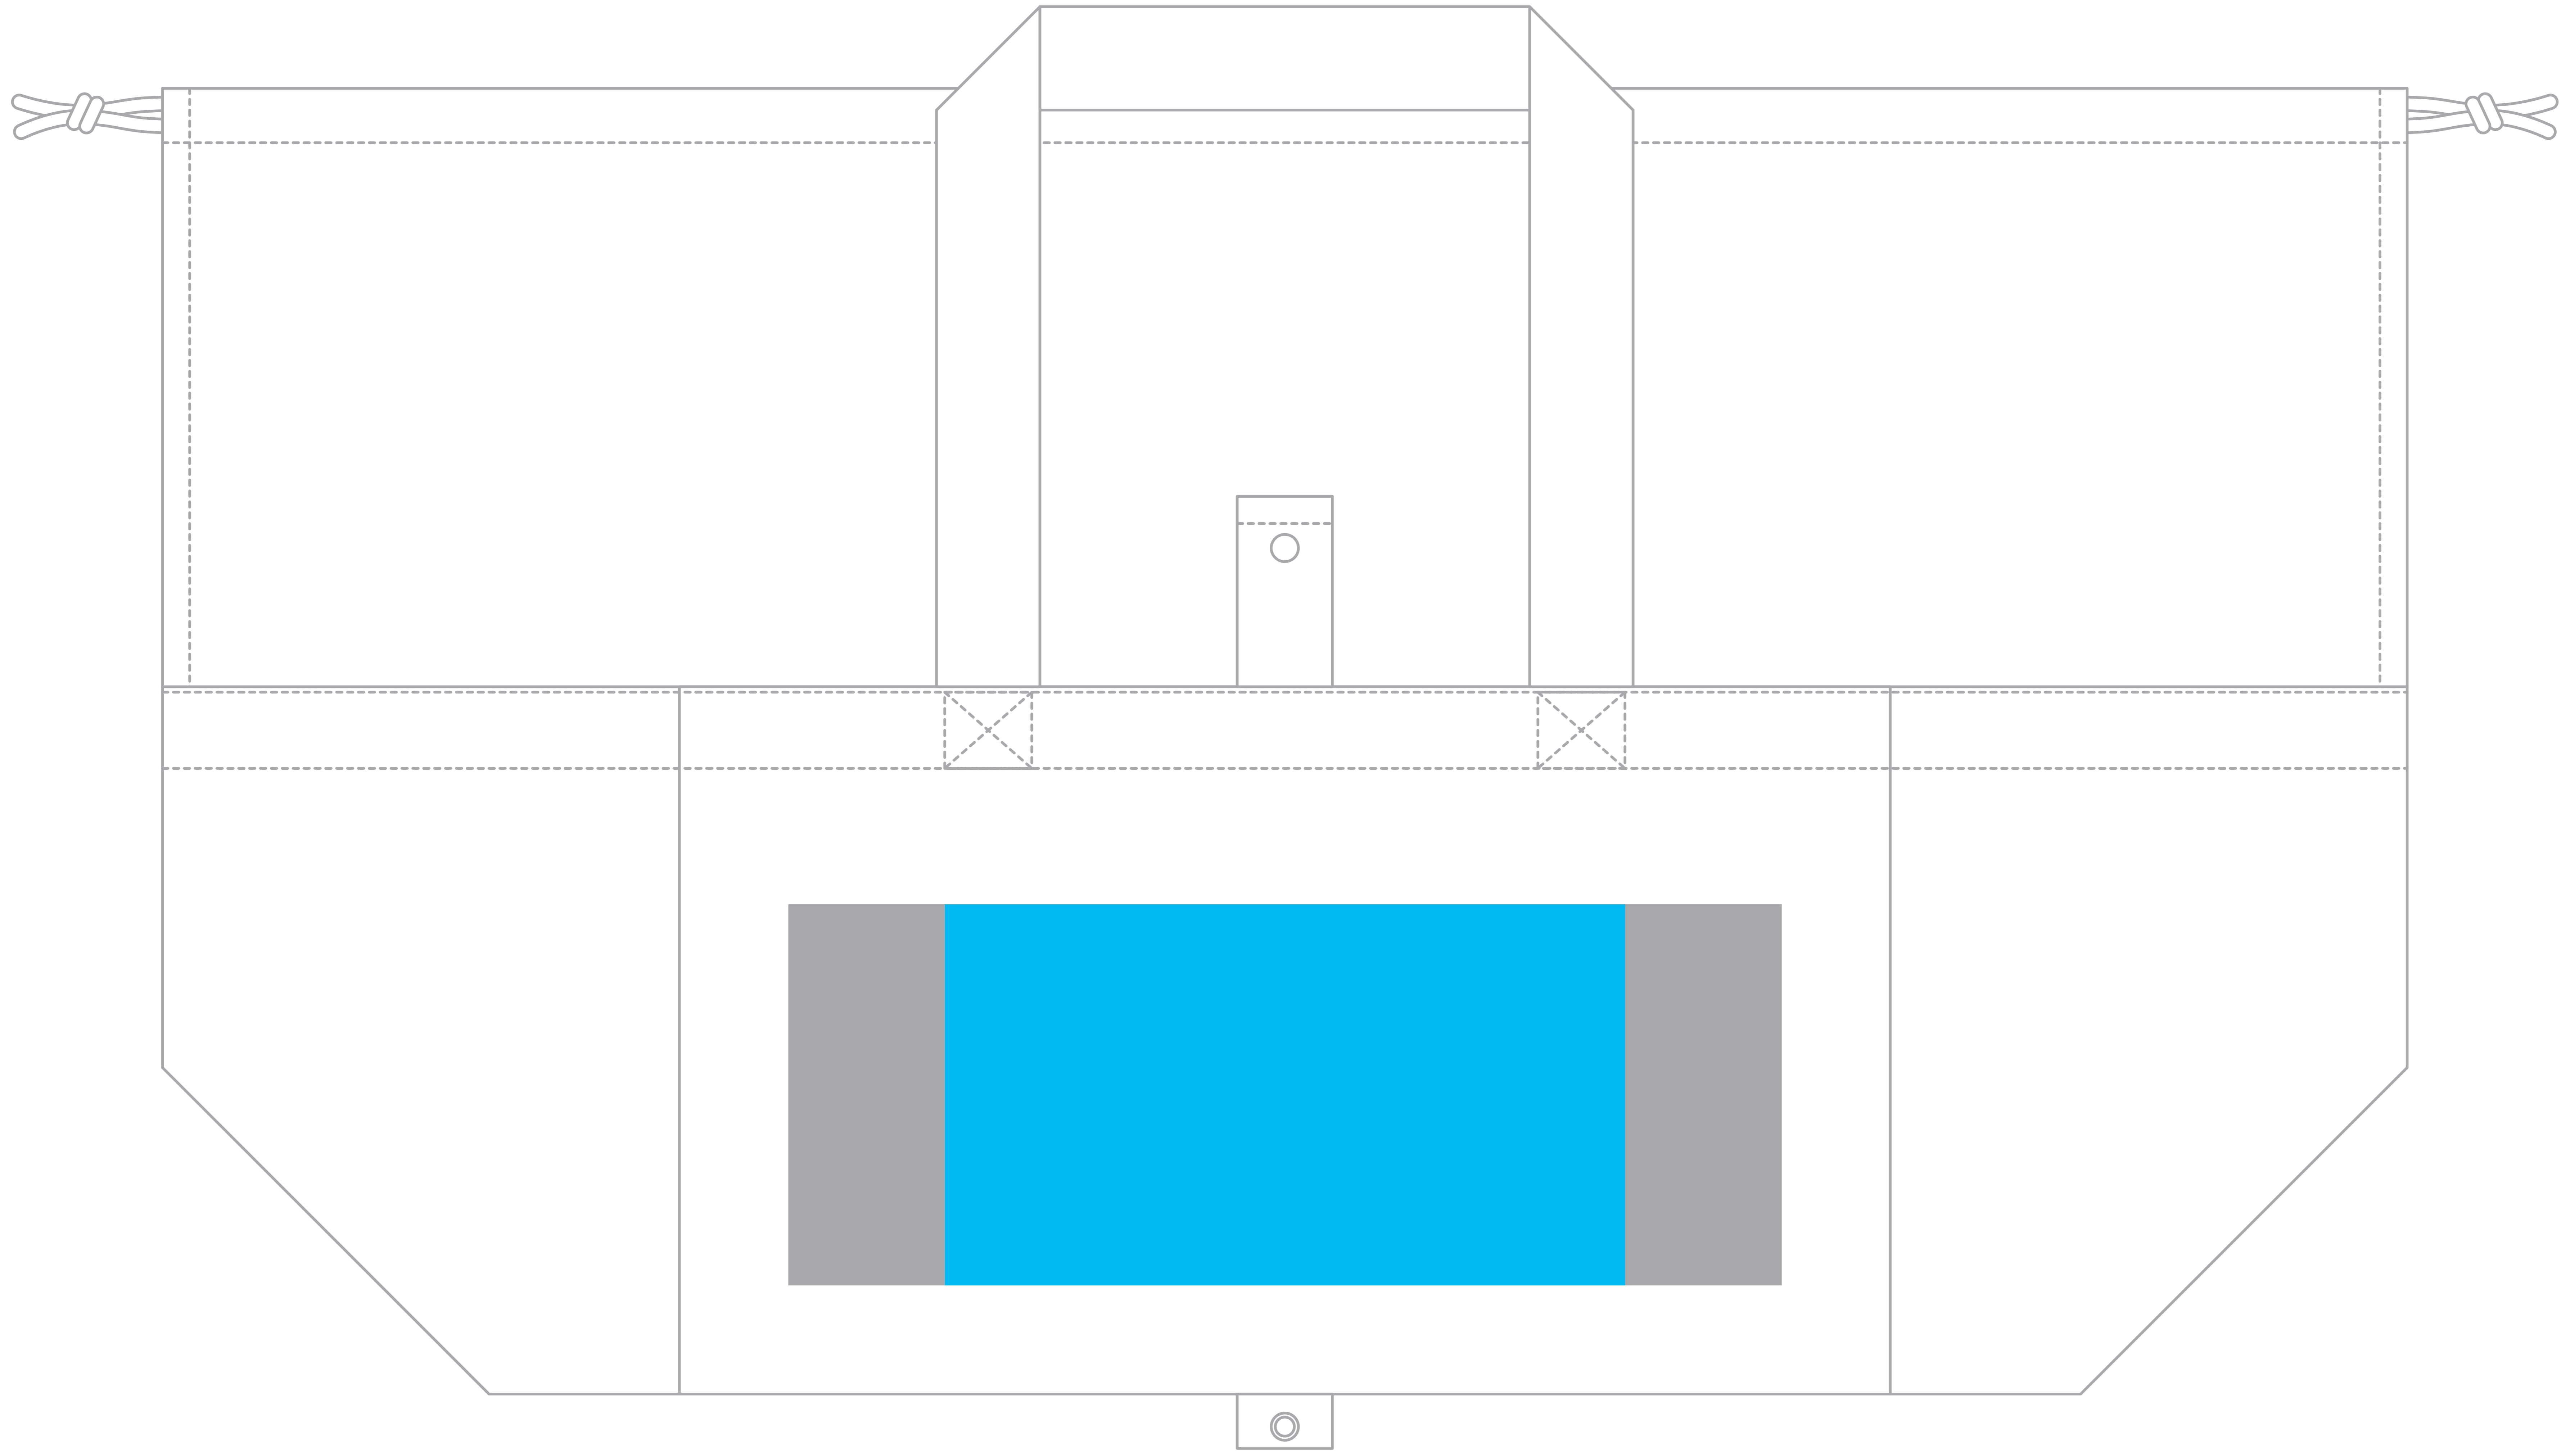

TITLE: ポリクールレジカゴトート (w445xh260xD240mm)

PRINT: シルクスクリーン

SIZE: 印刷サイズ:w250xh140mm

【表面】

【裏面】

■ レイアウト可能サイズ
■ 印刷可能サイズ

TITLE: ポリクールレジカゴトート (w445xh260xD240mm)

PRINT: 熱転写印刷

SIZE: 印刷サイズ:w365xh140mm

【表面】

【裏面】

■ 印刷可能サイズ