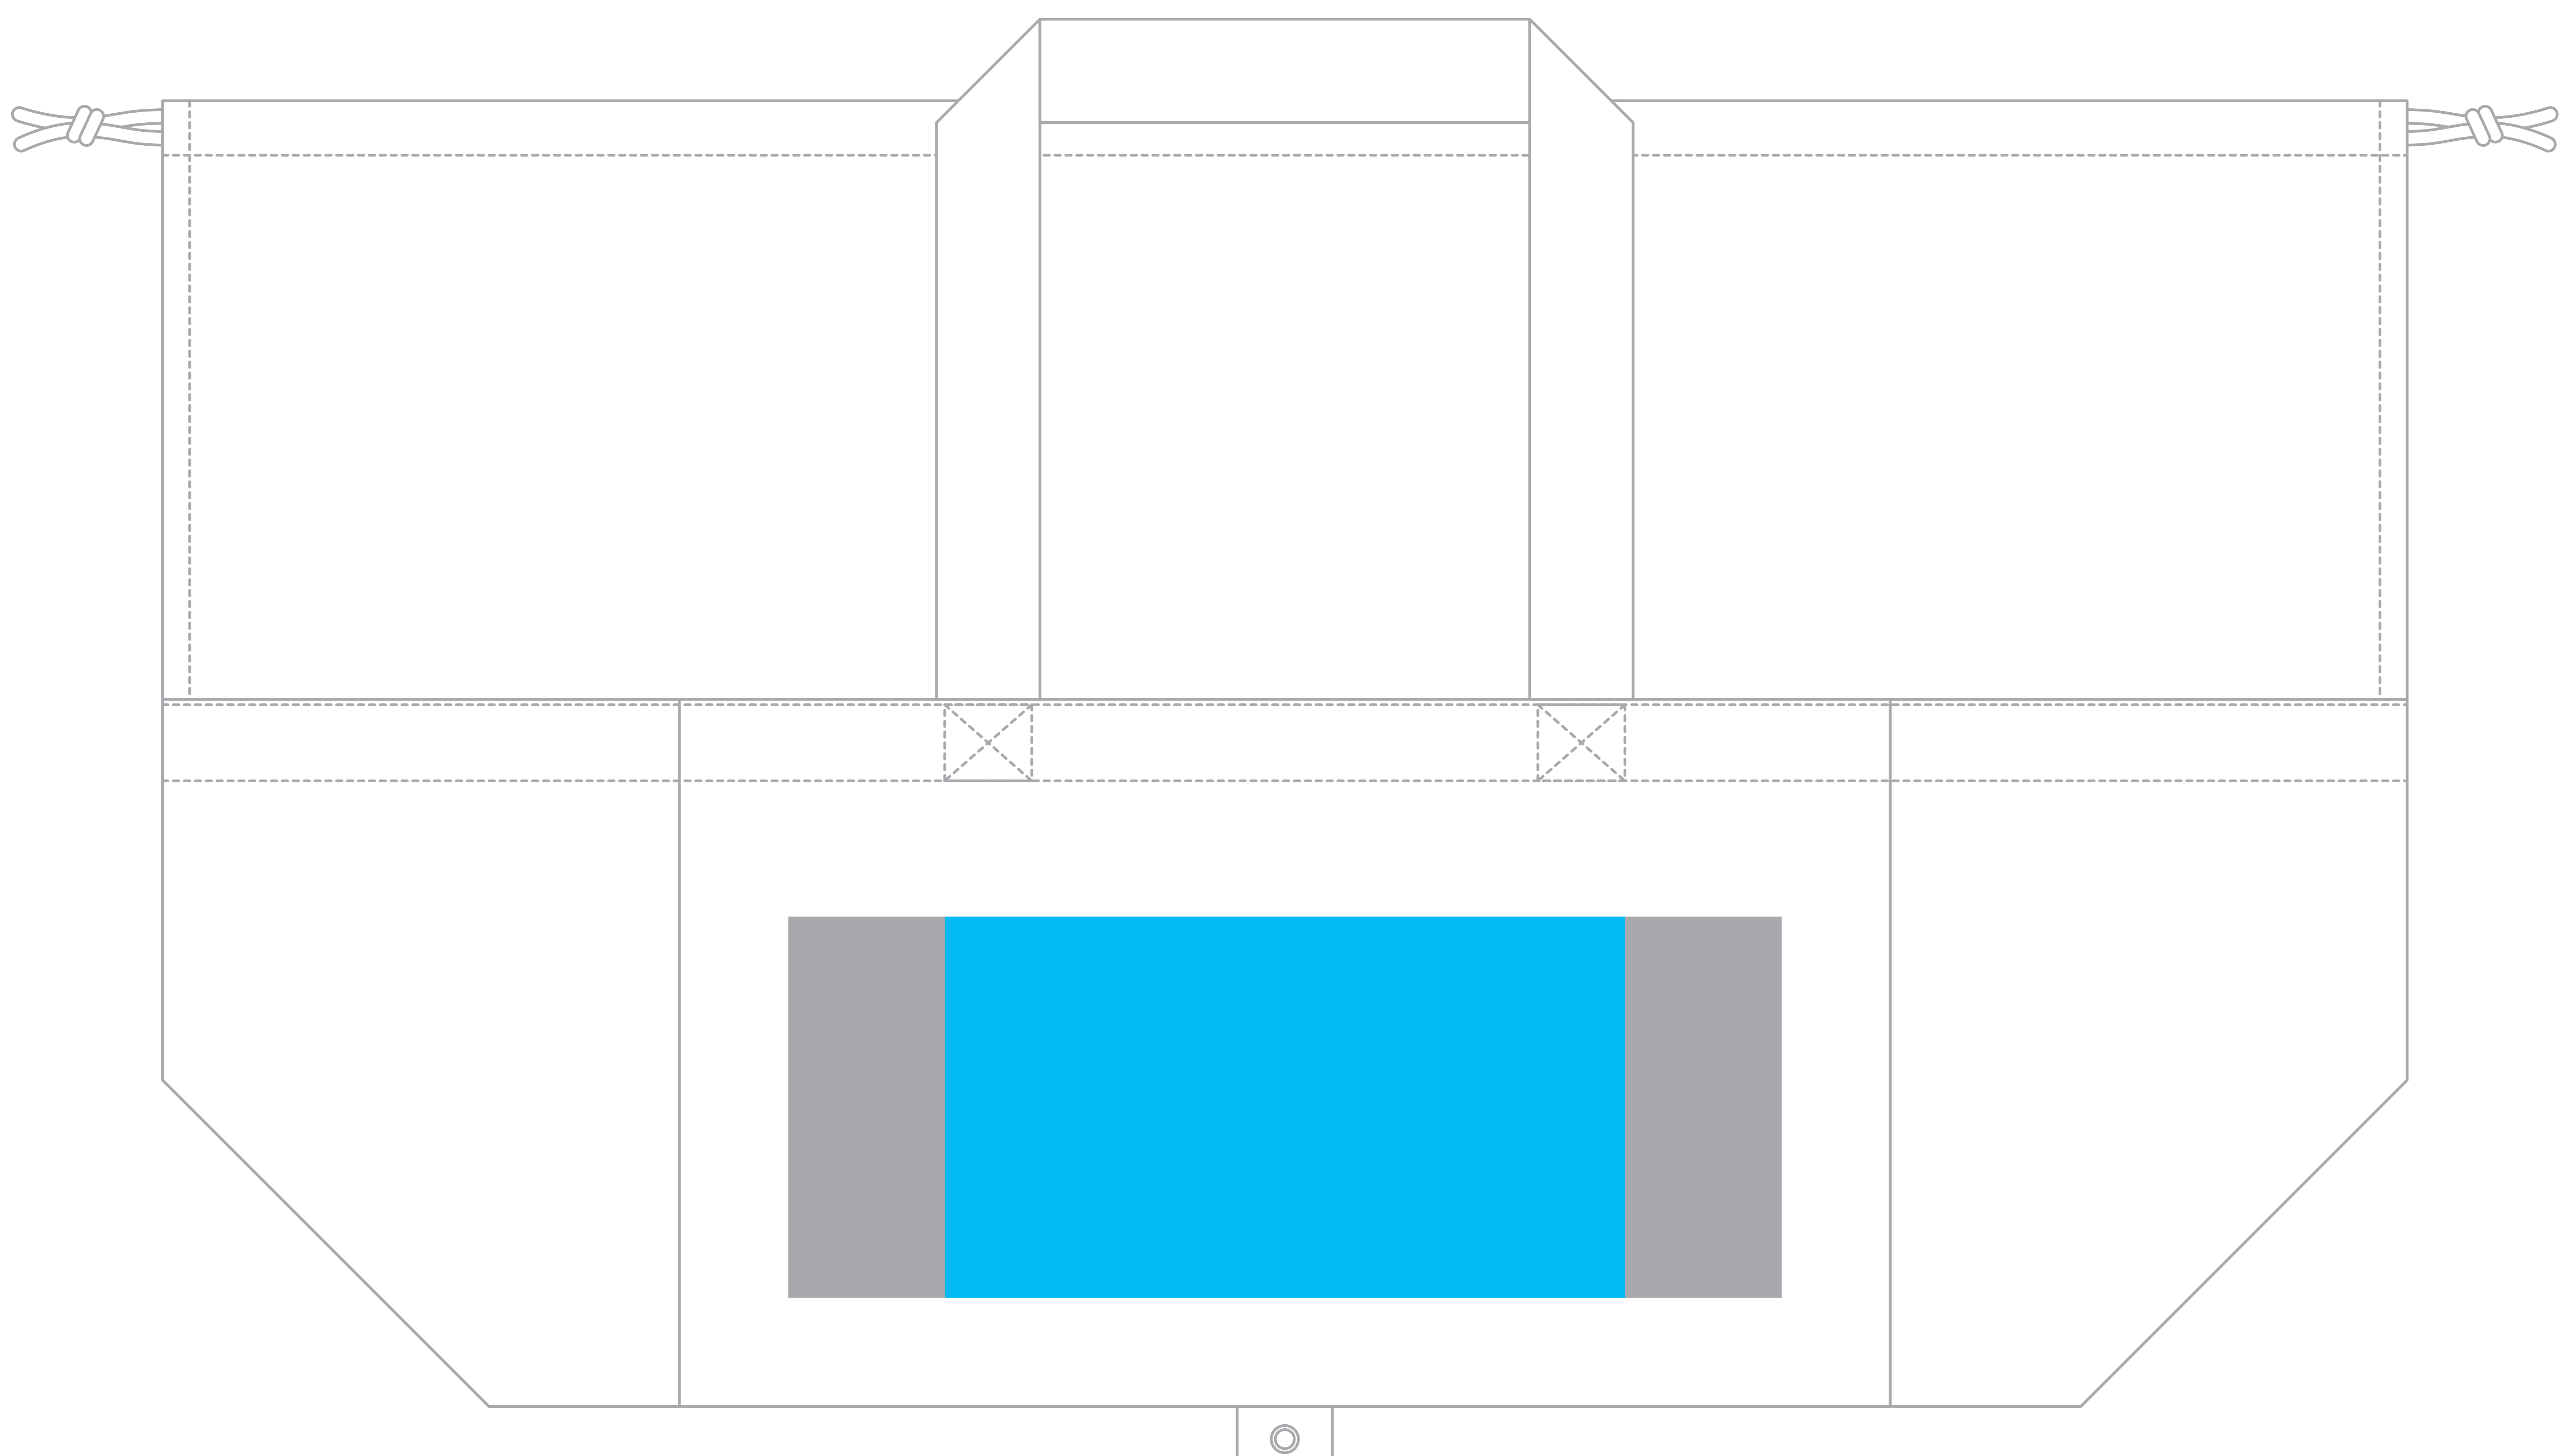

TITLE: ポリクールレジカゴトート (w445xh260xD240mm)

PRINT: シルクスクリーン・DTF印刷

SIZE: 印刷サイズ:w250xh140mm

【表面】

【裏面】

■ レイアウト可能サイズ  
■ 印刷可能サイズ

TITLE: ポリクールレジカゴトート (w445xh260xD240mm)

PRINT: 熱転写印刷

SIZE: 印刷サイズ:w365xh140mm

【表面】

【裏面】

■ 印刷可能サイズ