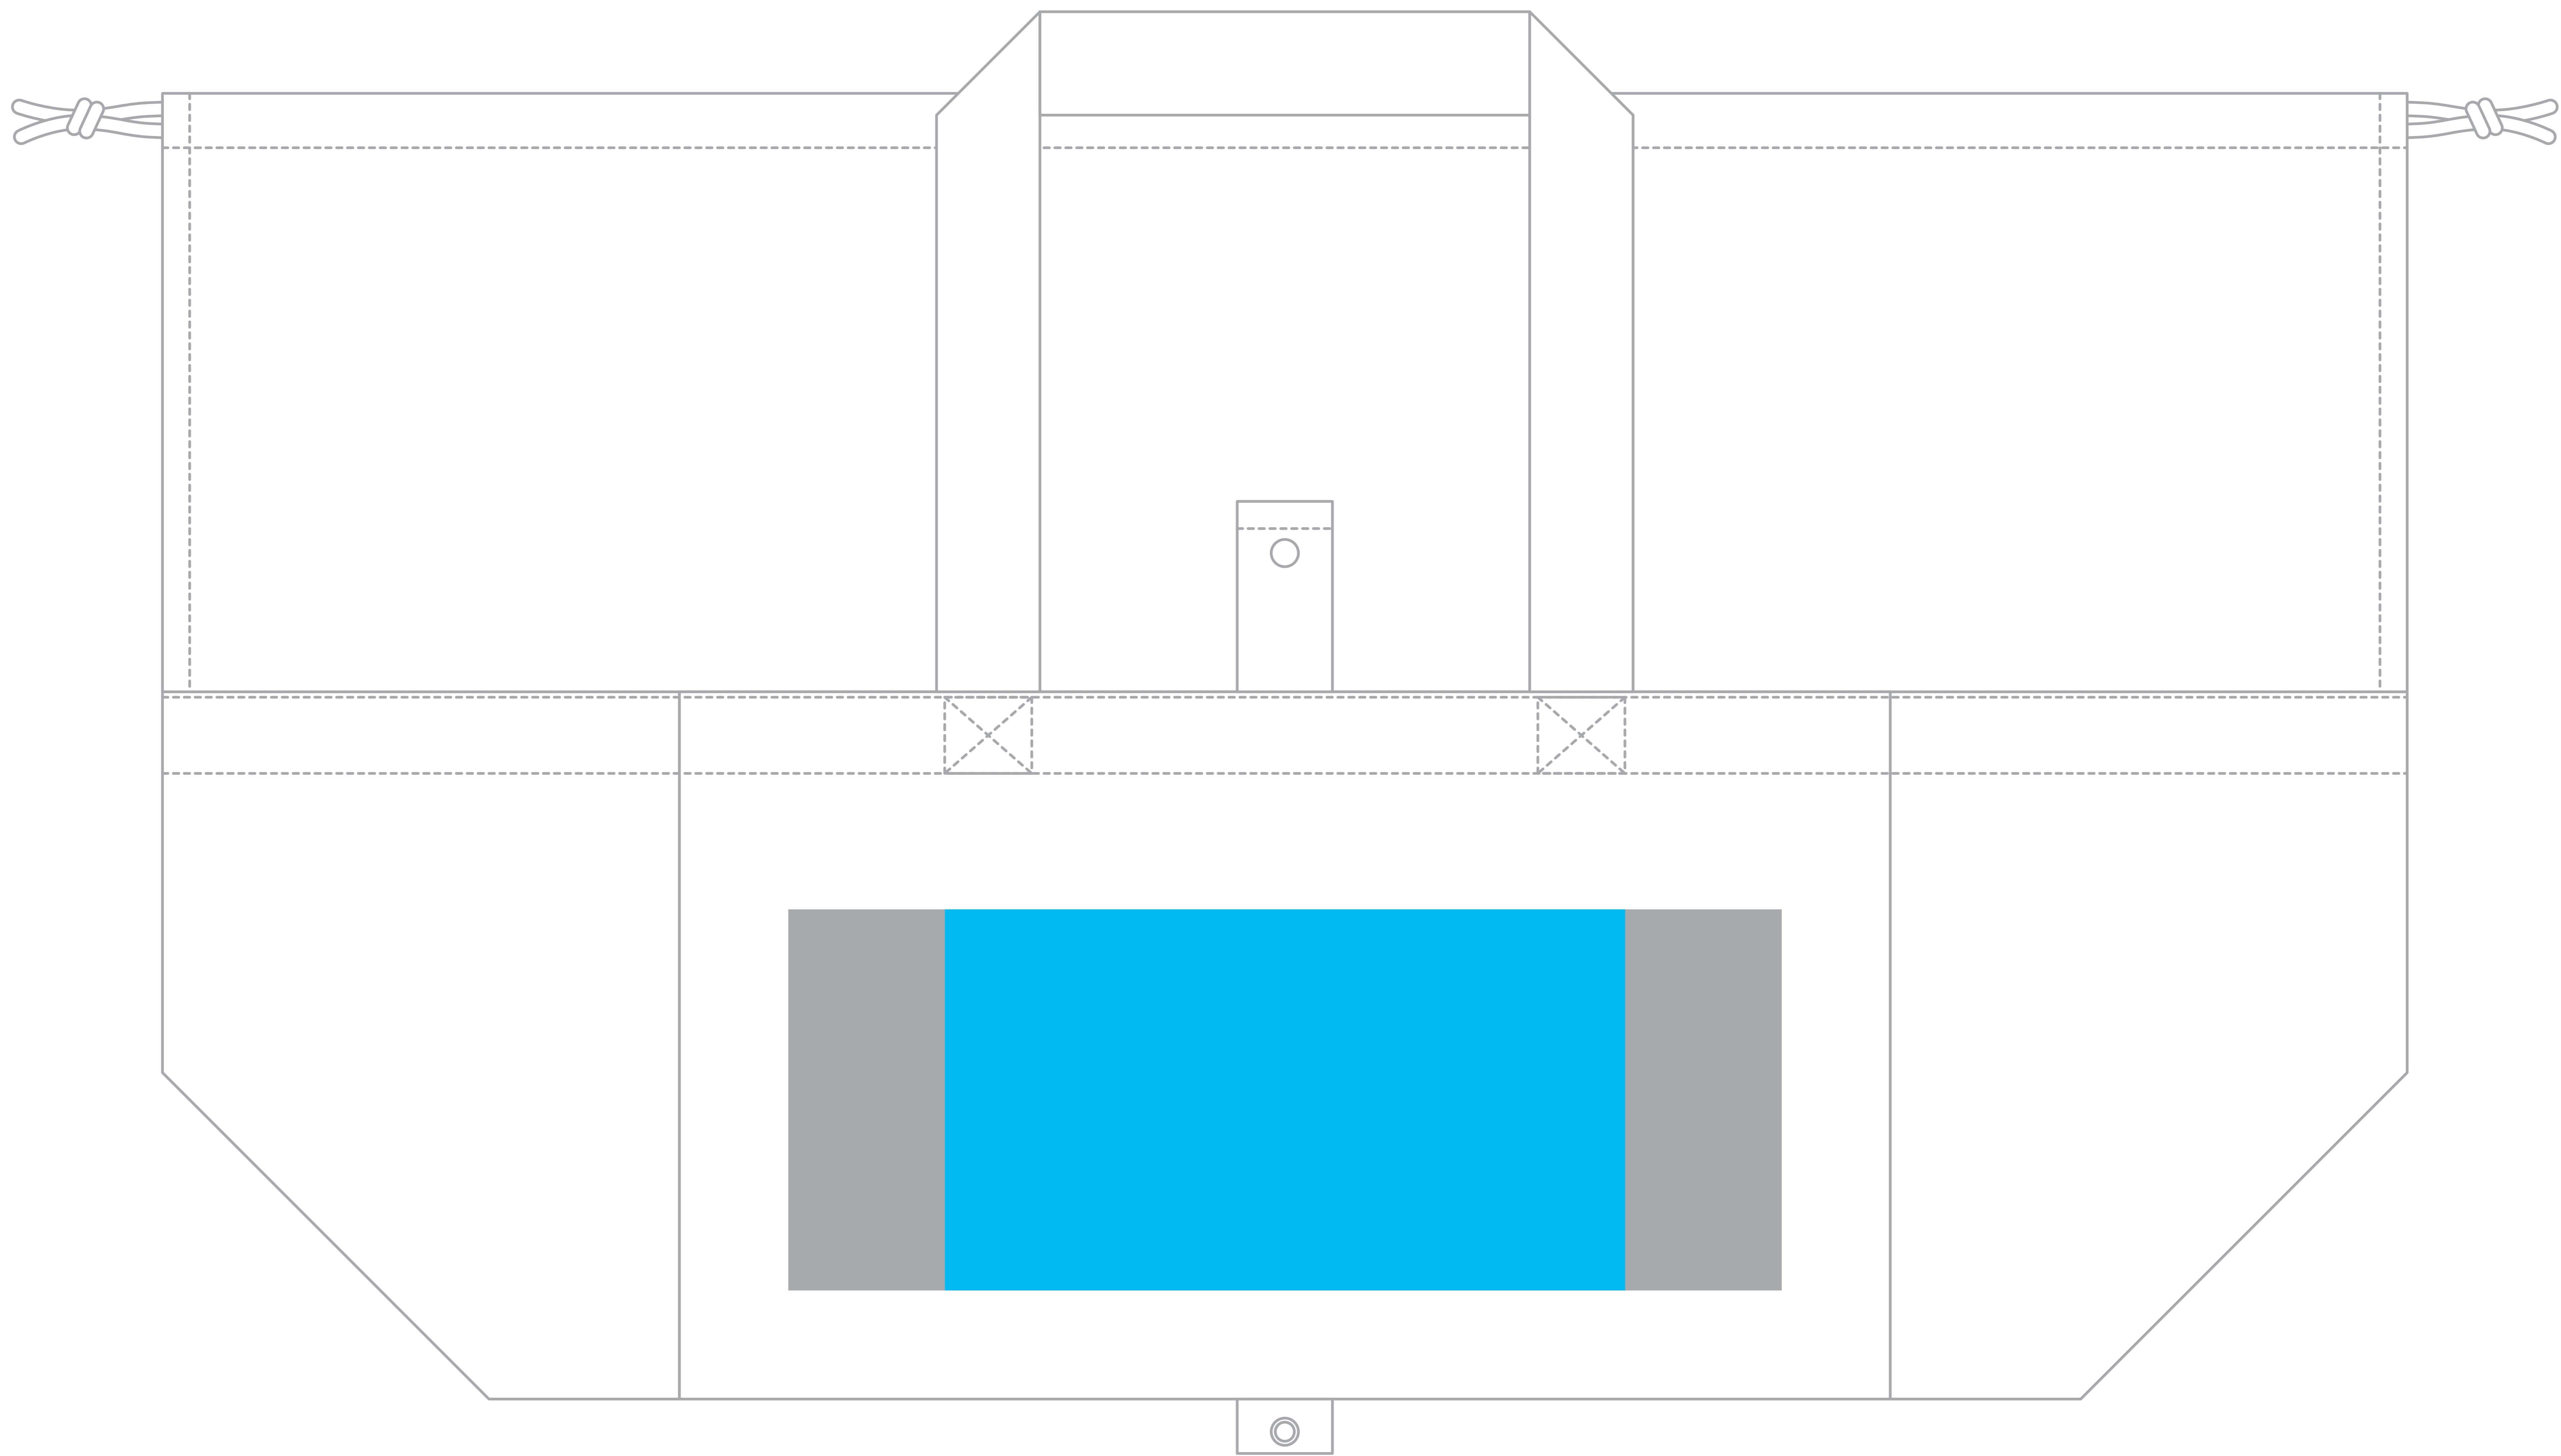

TITLE: ポリクールレジカゴトート (w445xh260xD240mm)

PRINT: シルクスクリーン・DTF印刷

SIZE: 印刷サイズ:w250xh140mm

【表面】

【裏面】

■ レイアウト可能サイズ  
■ 印刷可能サイズ

TITLE: ポリクールレジカゴトート (w445xh260xD240mm)

PRINT: 熱転写印刷

SIZE: 印刷サイズ:w365xh140mm

【表面】

【裏面】

■ 印刷可能サイズ