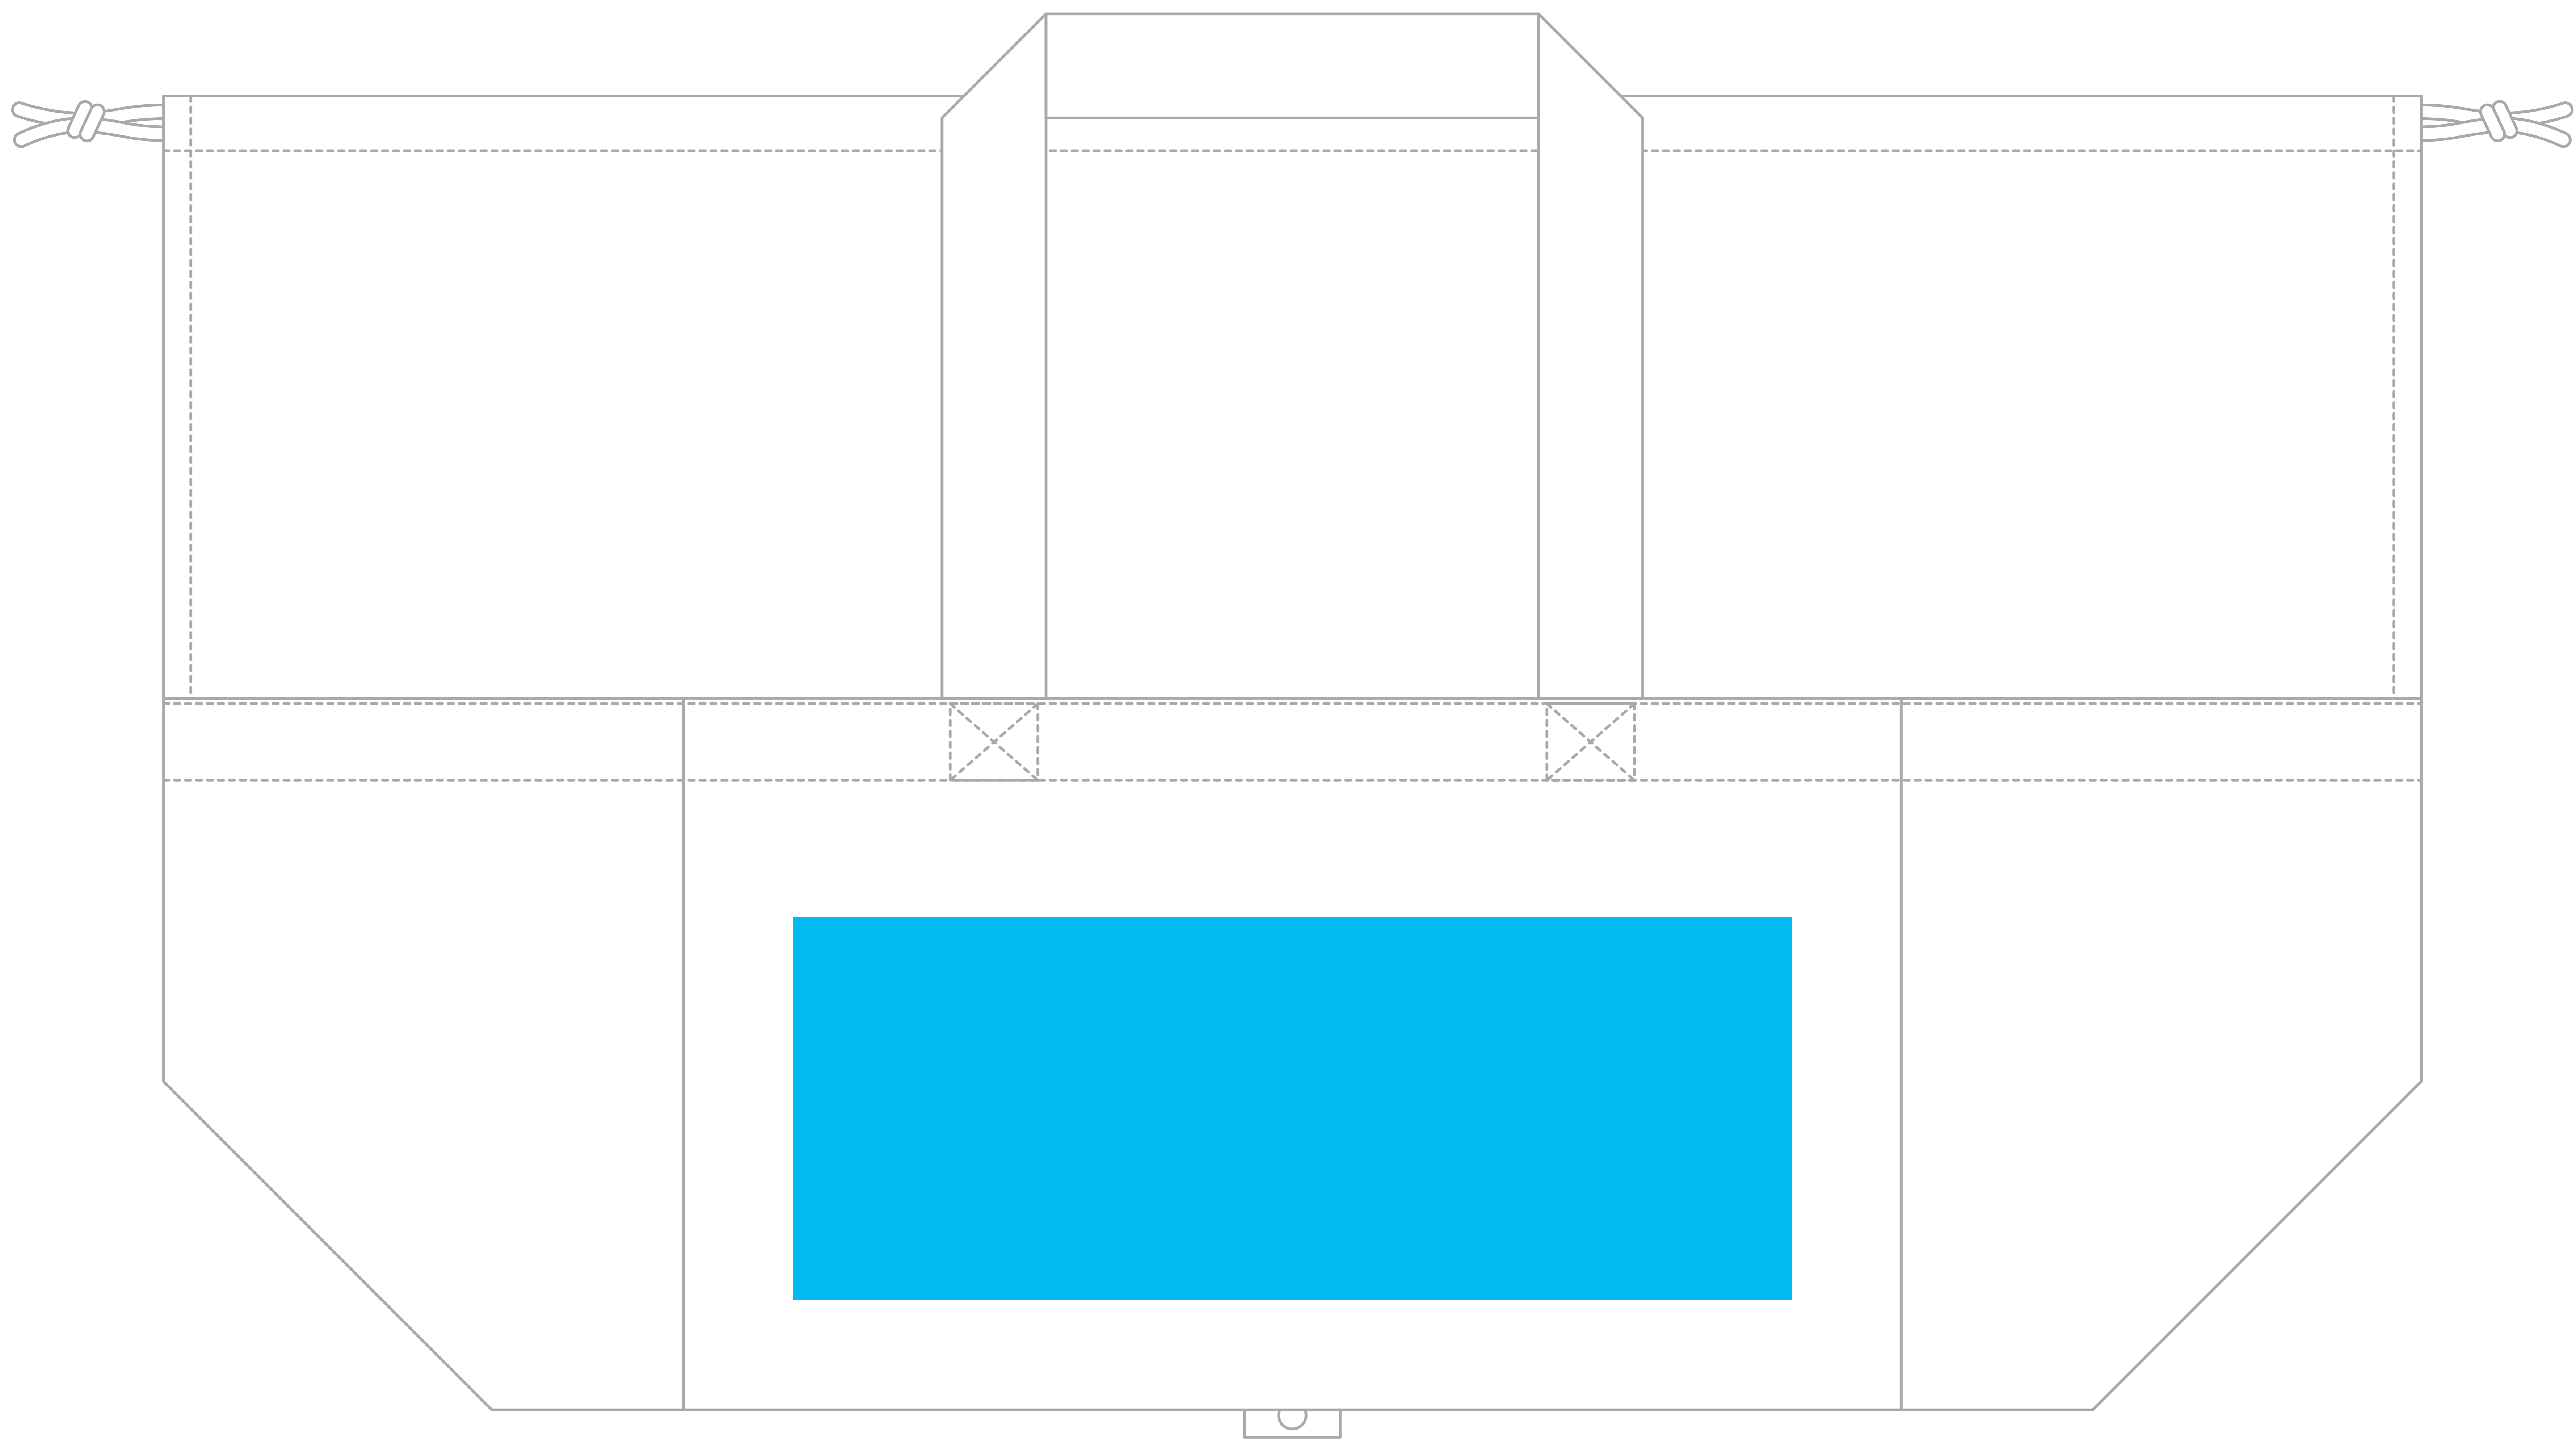

TITLE: ポリクールレジカゴトート (w445xh260xD240mm)

PRINT: シルクスクリーン・DTF印刷

SIZE: 印刷サイズ:w250xh140mm

【表面】

【裏面】

■ レイアウト可能サイズ  
■ 印刷可能サイズ

TITLE: ポリクールレジカゴトート (w445xh260xD240mm)

PRINT: 熱転写印刷

SIZE: 印刷サイズ:w365xh140mm

【表面】

【裏面】

■ 印刷可能サイズ