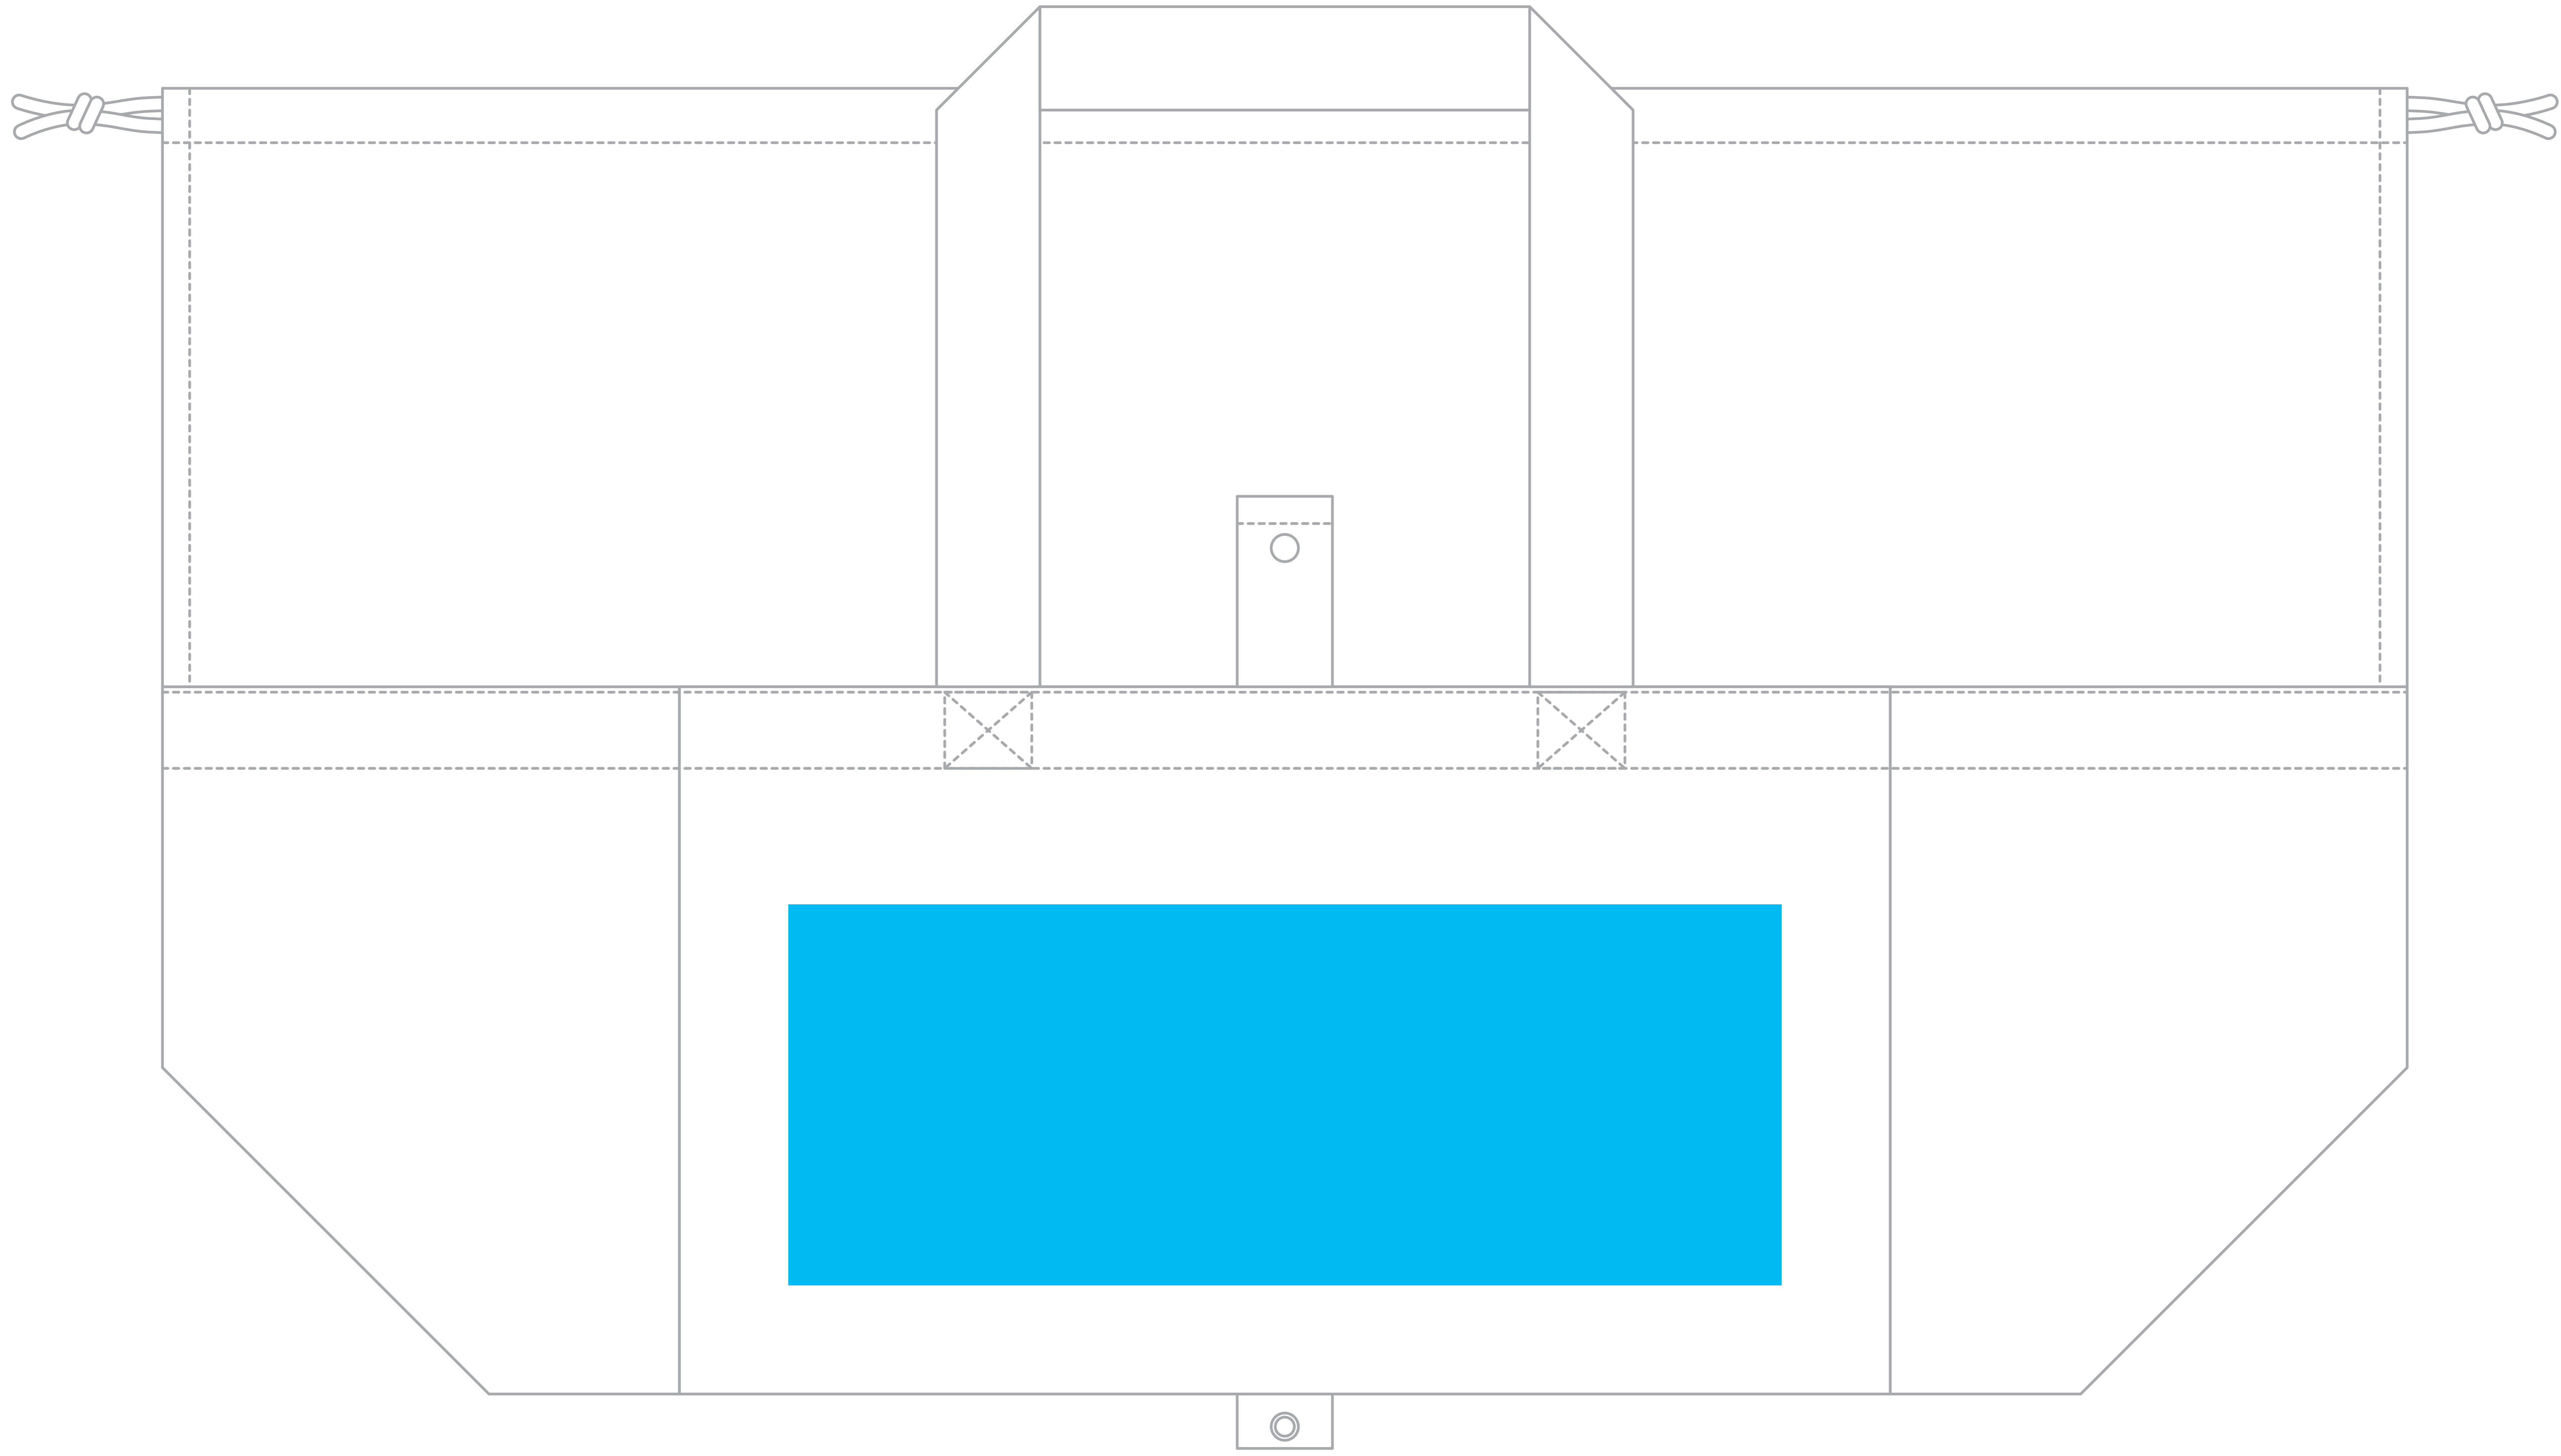

TITLE: ポリクールレジカゴトート (w445xh260xD240mm)

PRINT: シルクスクリーン・DTF印刷

SIZE: 印刷サイズ:w250xh140mm

【表面】

【裏面】

■ レイアウト可能サイズ  
■ 印刷可能サイズ

TITLE: ポリクールレジカゴトート (w445xh260xD240mm)

PRINT: 熱転写印刷

SIZE: 印刷サイズ:w365xh140mm

【表面】

【裏面】

■ 印刷可能サイズ