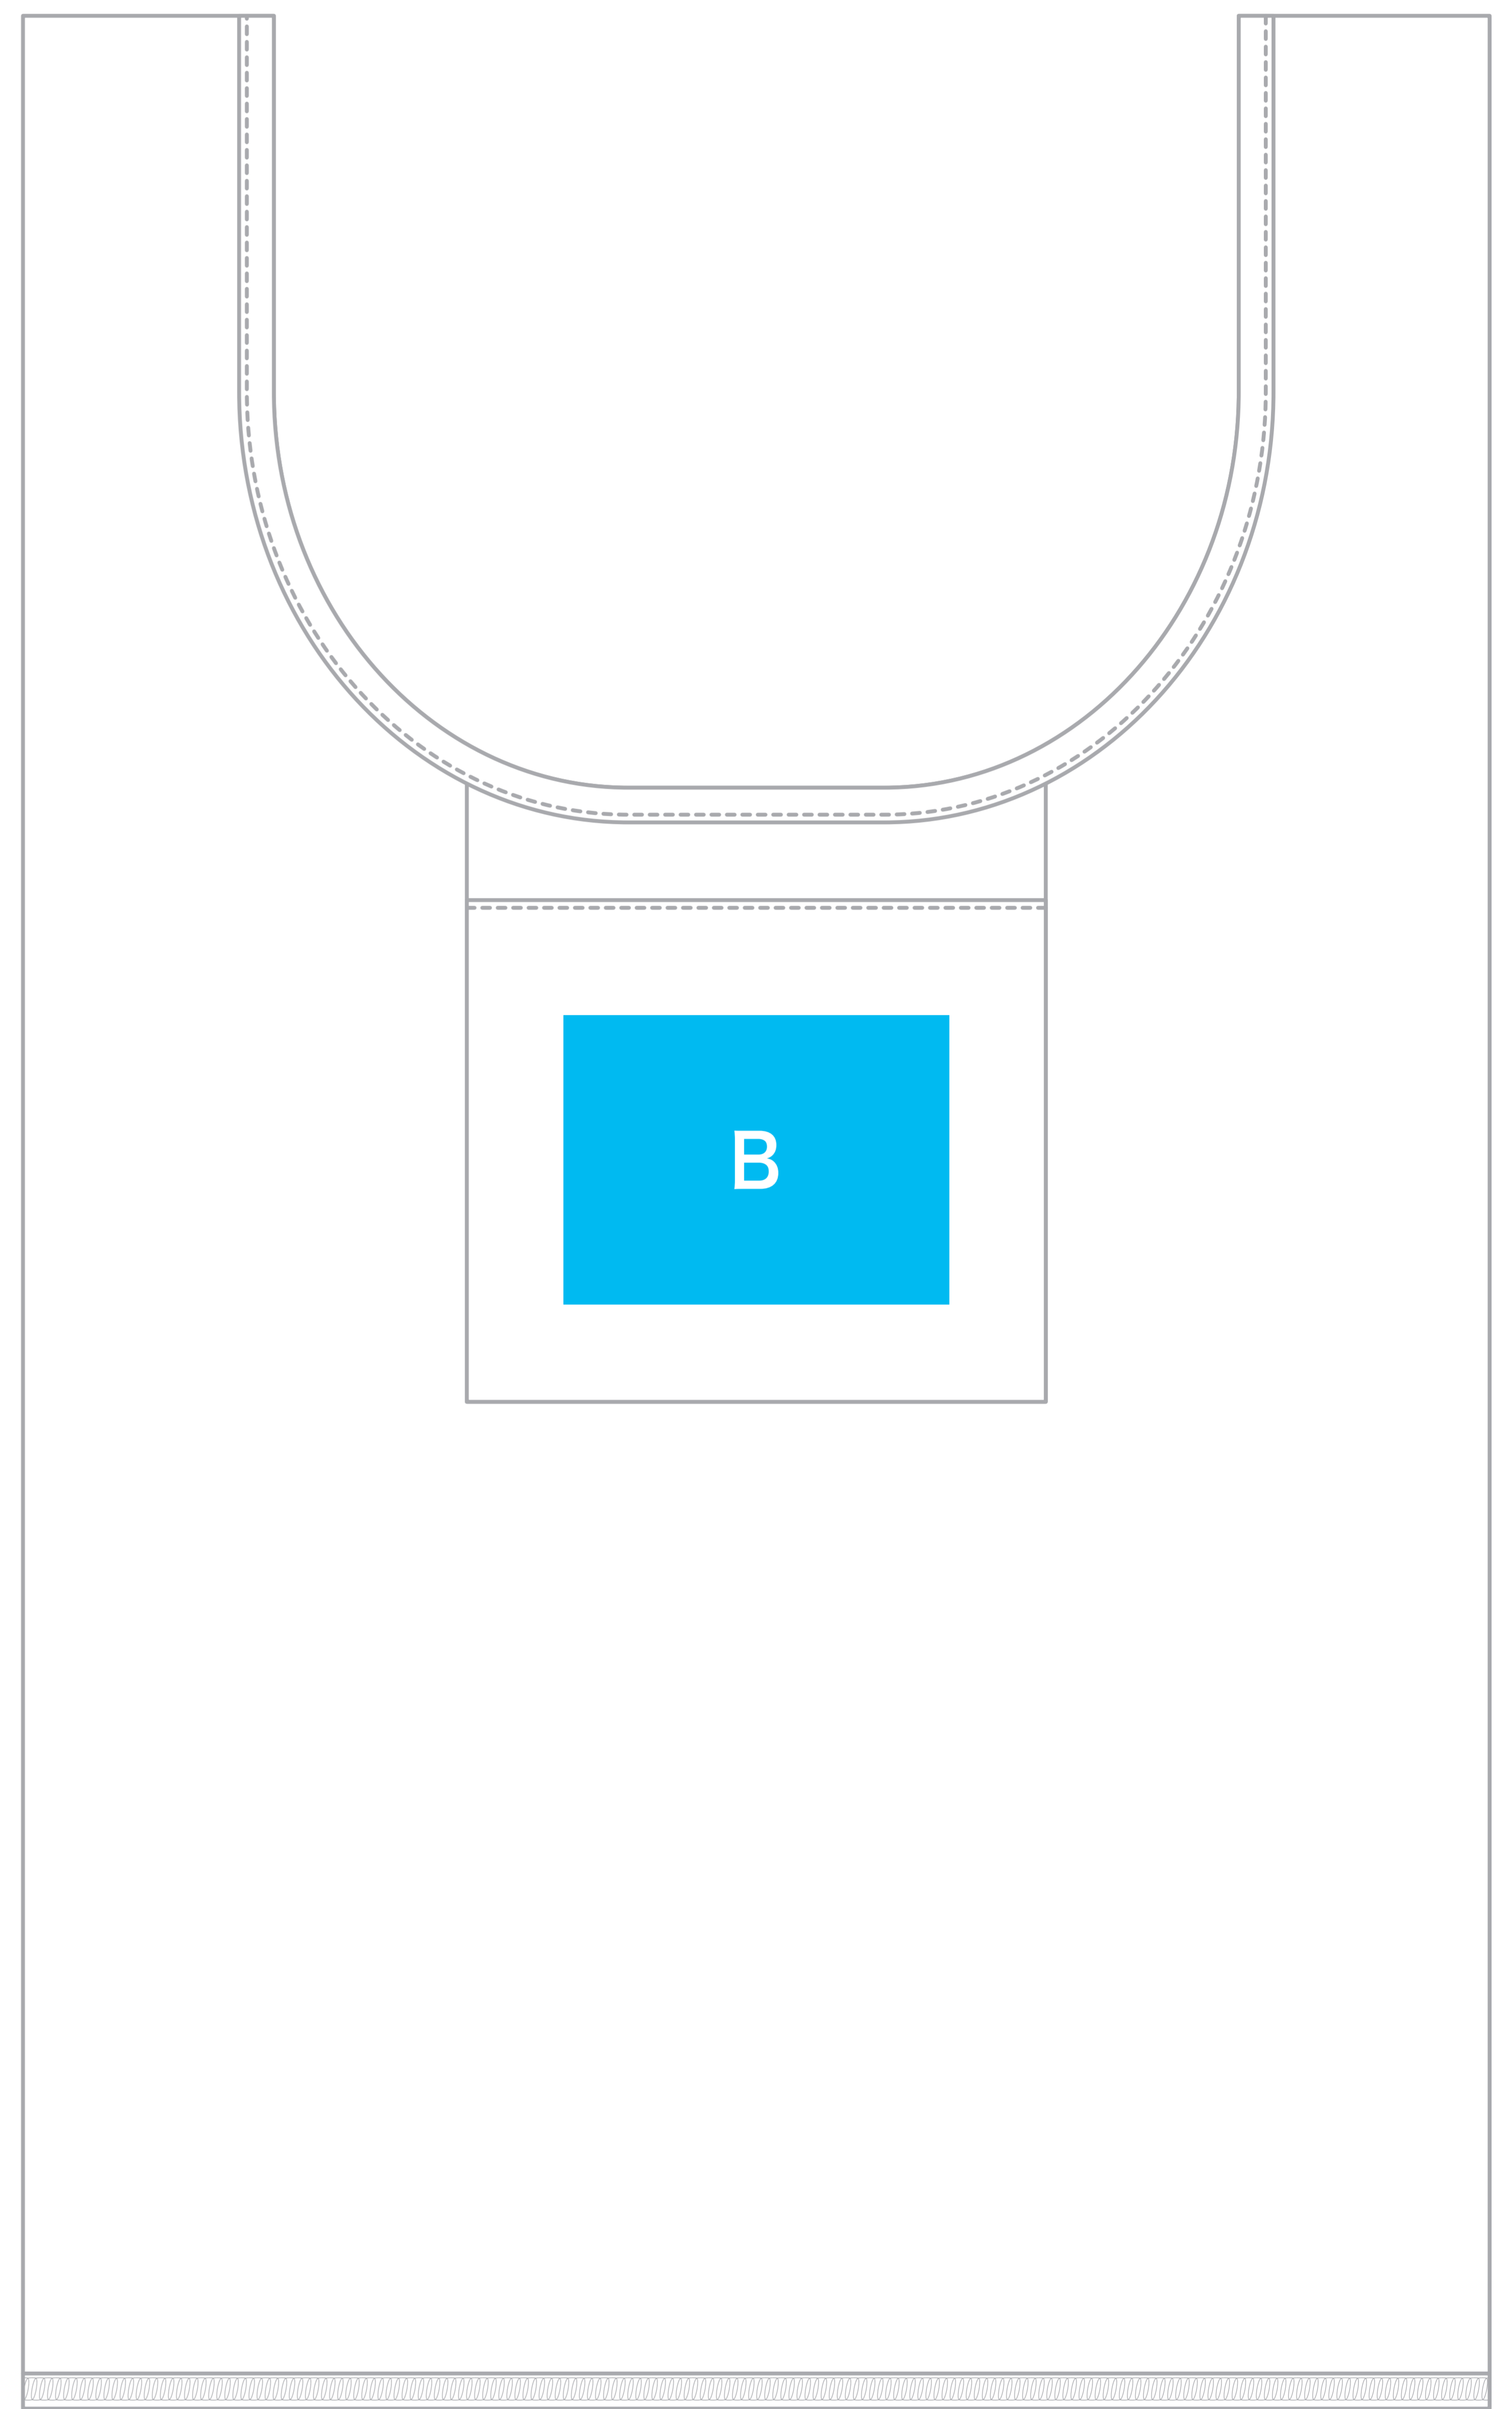

TITLE: たためるリップストップマルシェ (L) (w380xh420xD160mm)

PRINT: シルクスクリーン・DTF印刷

SIZE: 印刷サイズ: A w250xh200mm / B w100xh75mm

■ 印刷可能サイズ