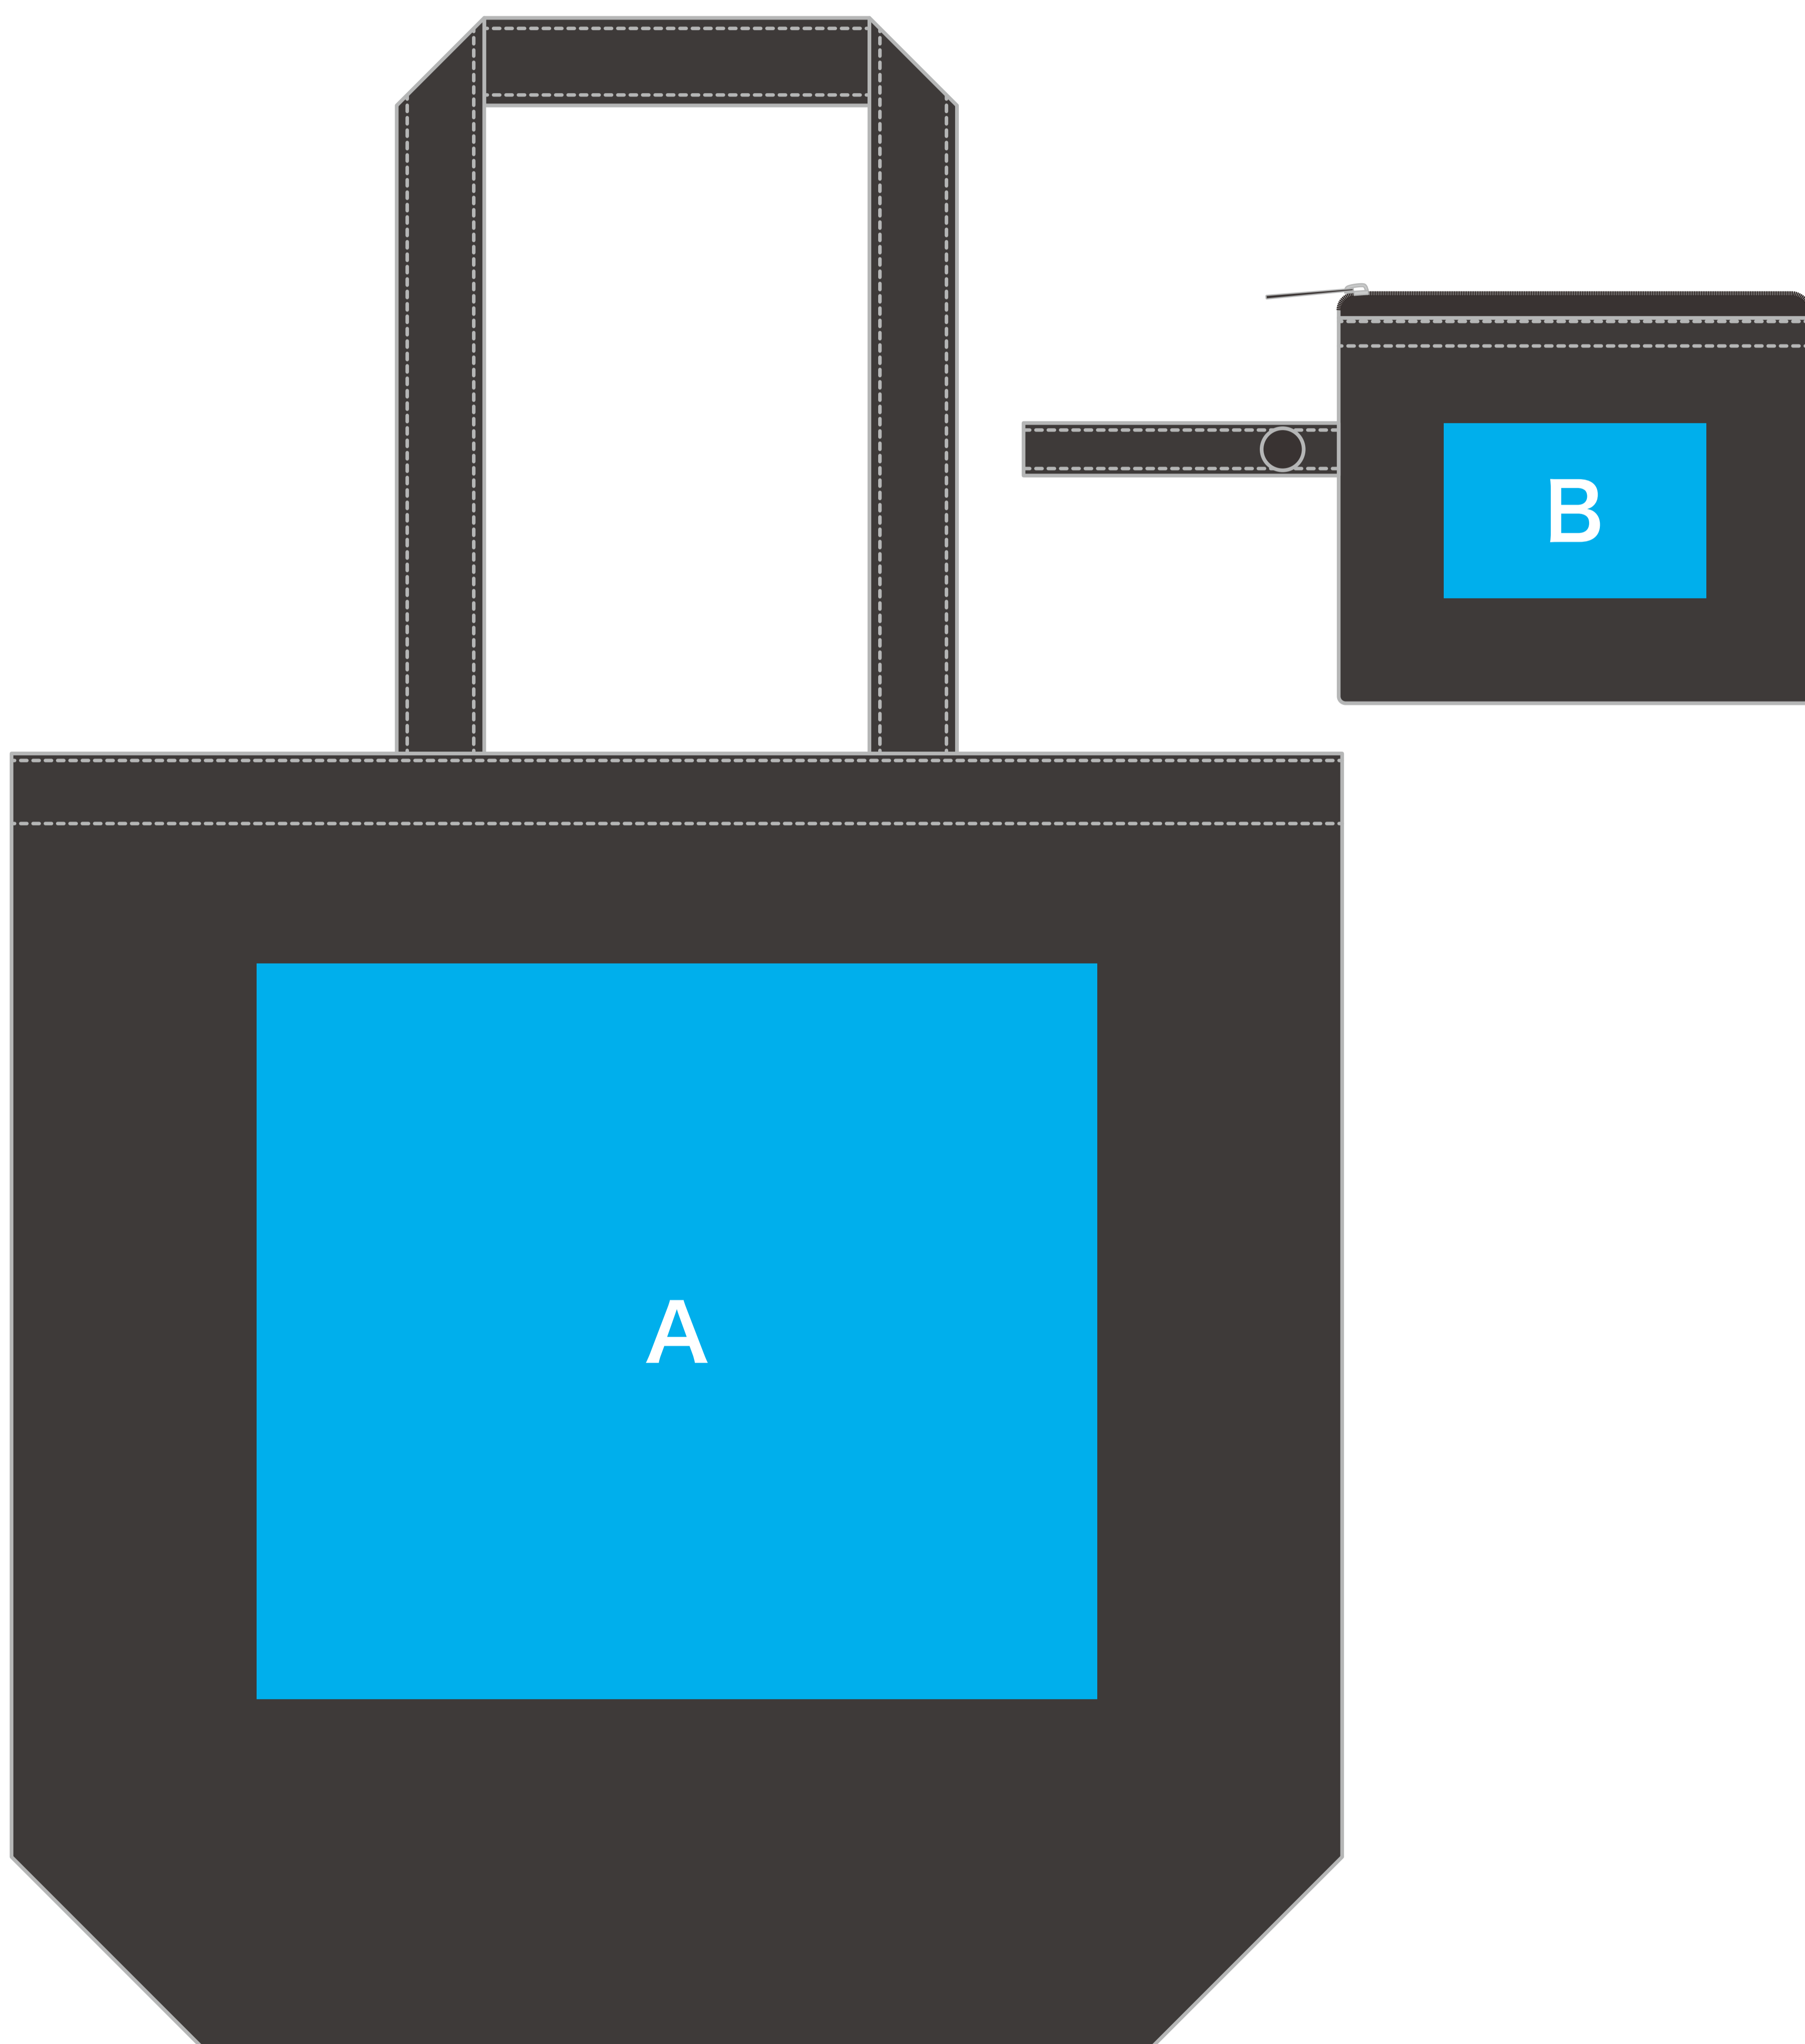

TITLE: コンパクトトート(M)ポーチ付(w380xh370xd110mm)

PRINT: シルクスクリーン・DTF印刷

SIZE: 印刷サイズ: (A本体)w200xh180mm (Bポーチ)w75xh50mm

■ 印刷可能サイズ