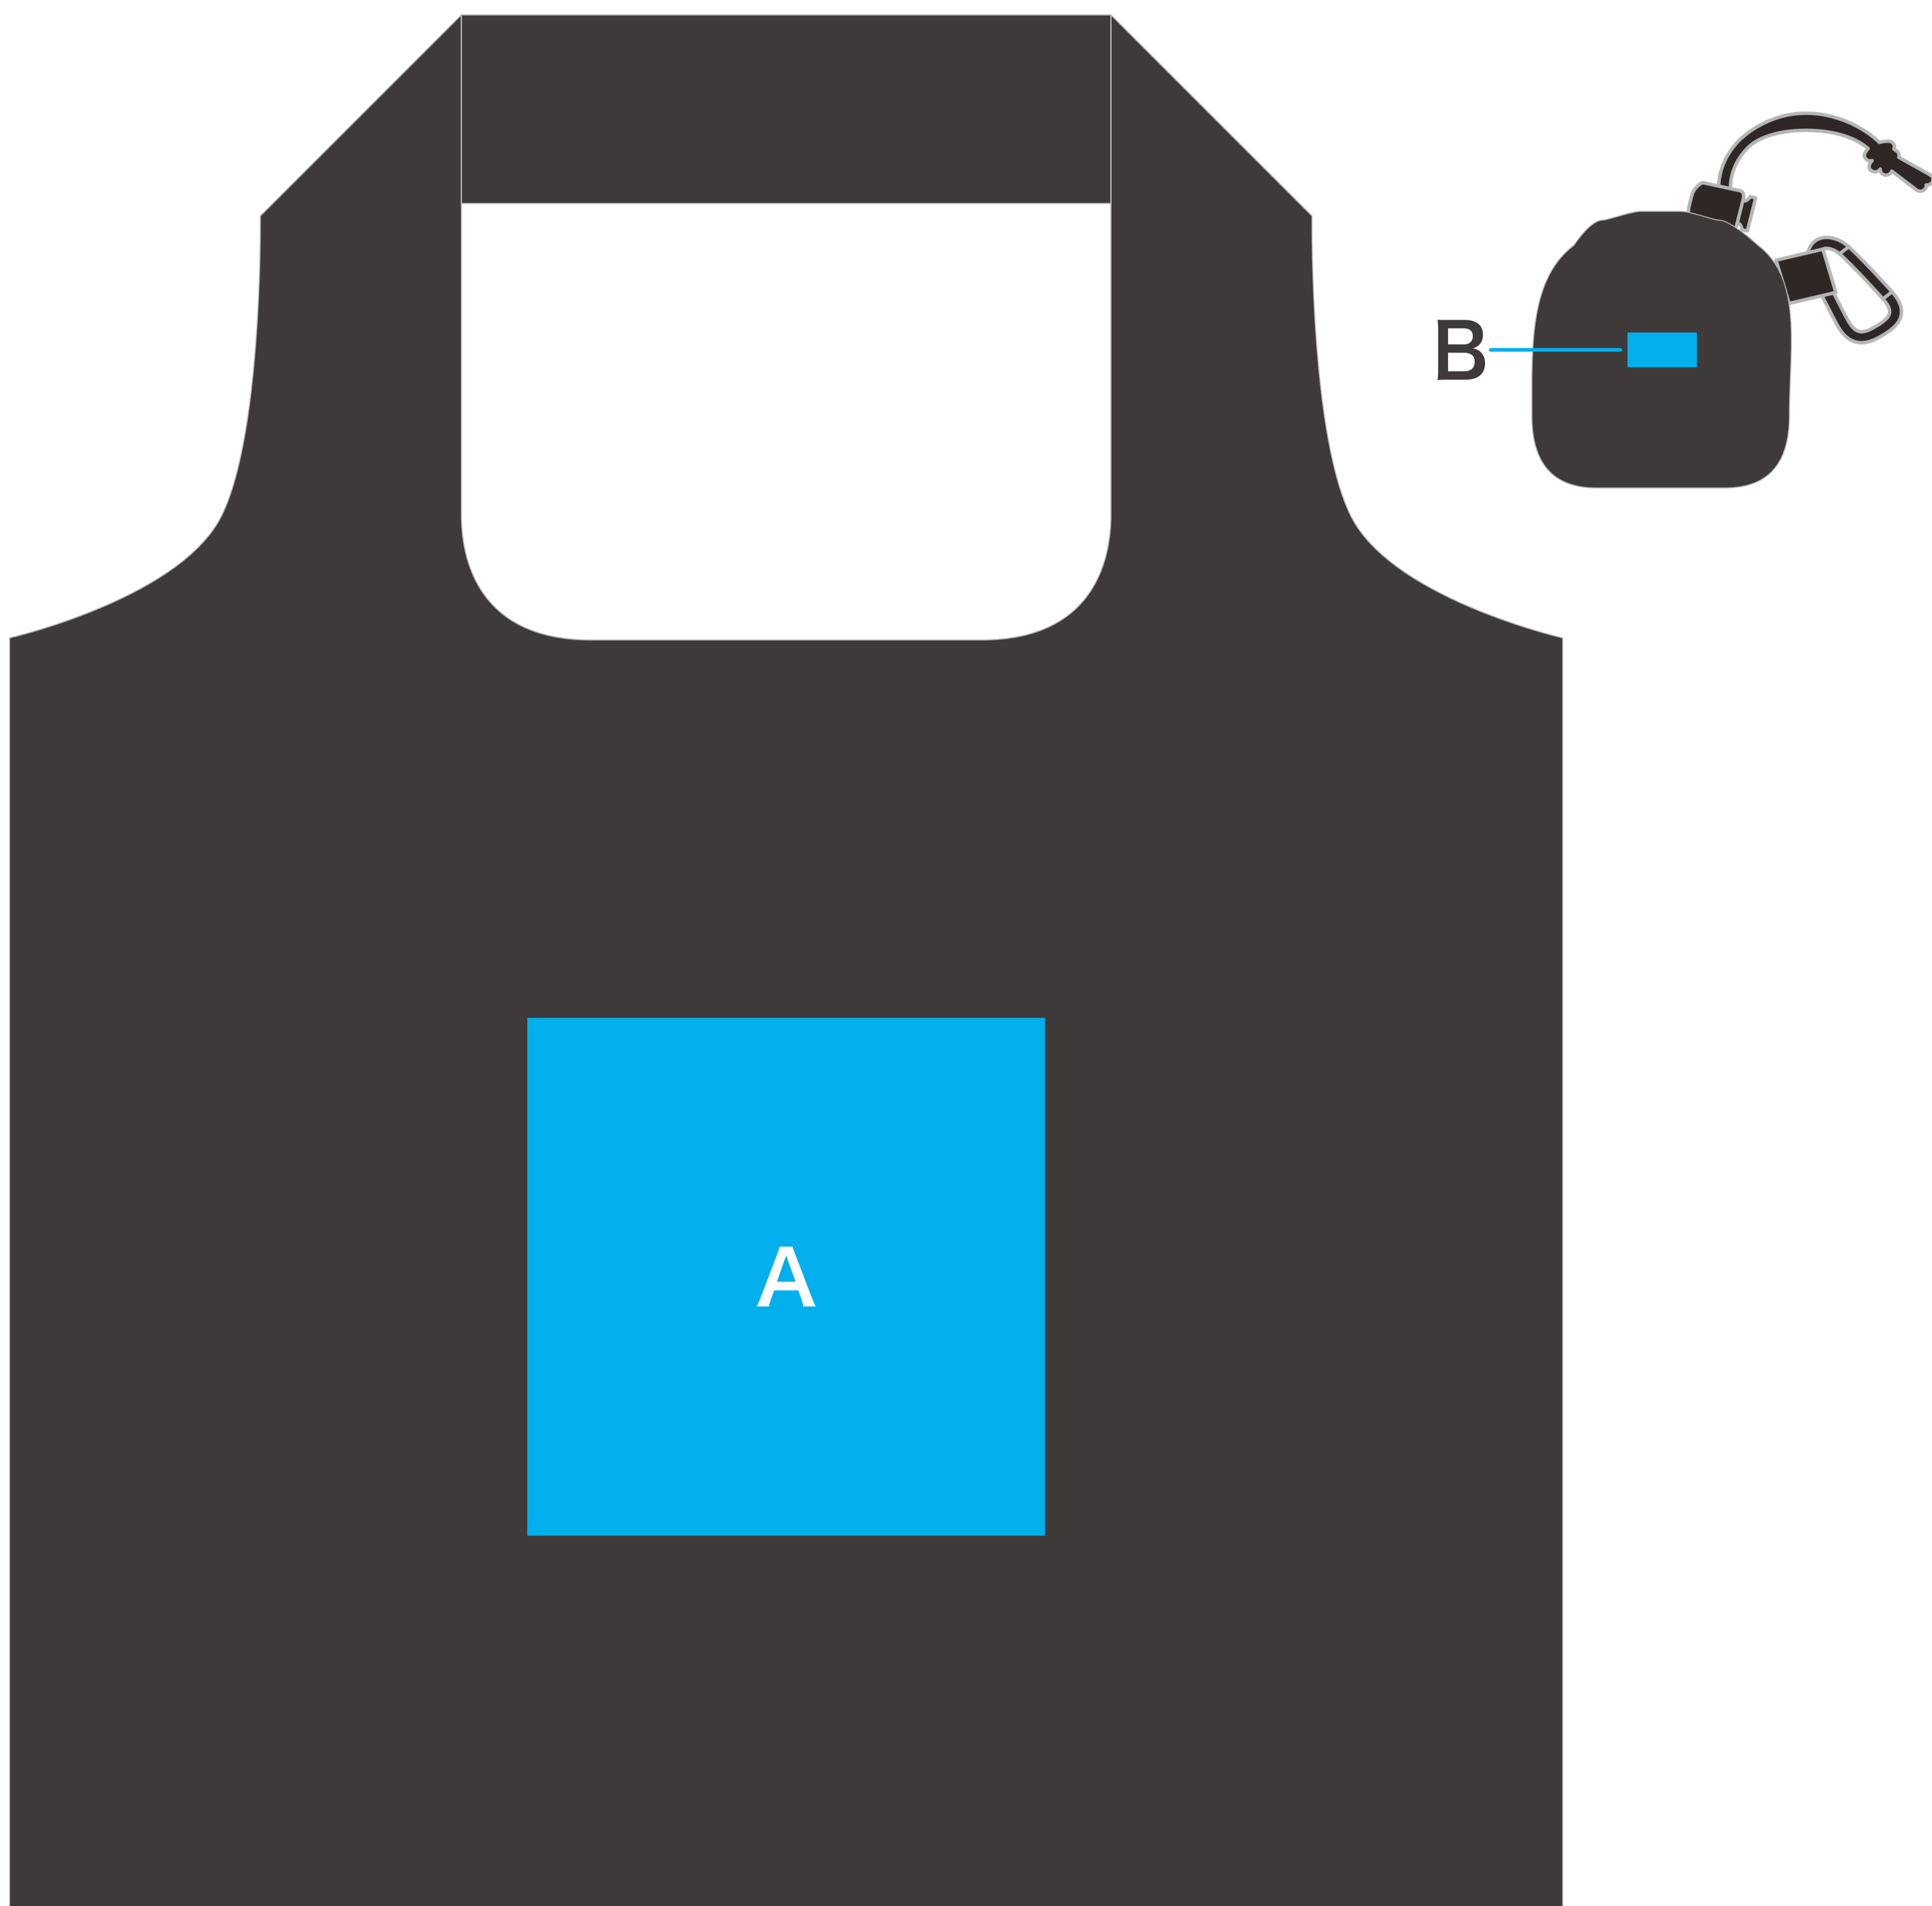

TITLE: ポータブルエコバッグ(w450xh550mm)

PRINT: シルクスクリーン

SIZE: 印刷サイズ:(A:本体)w150xh150mm (B:収納袋)w20xh10mm

■ 印刷可能サイズ