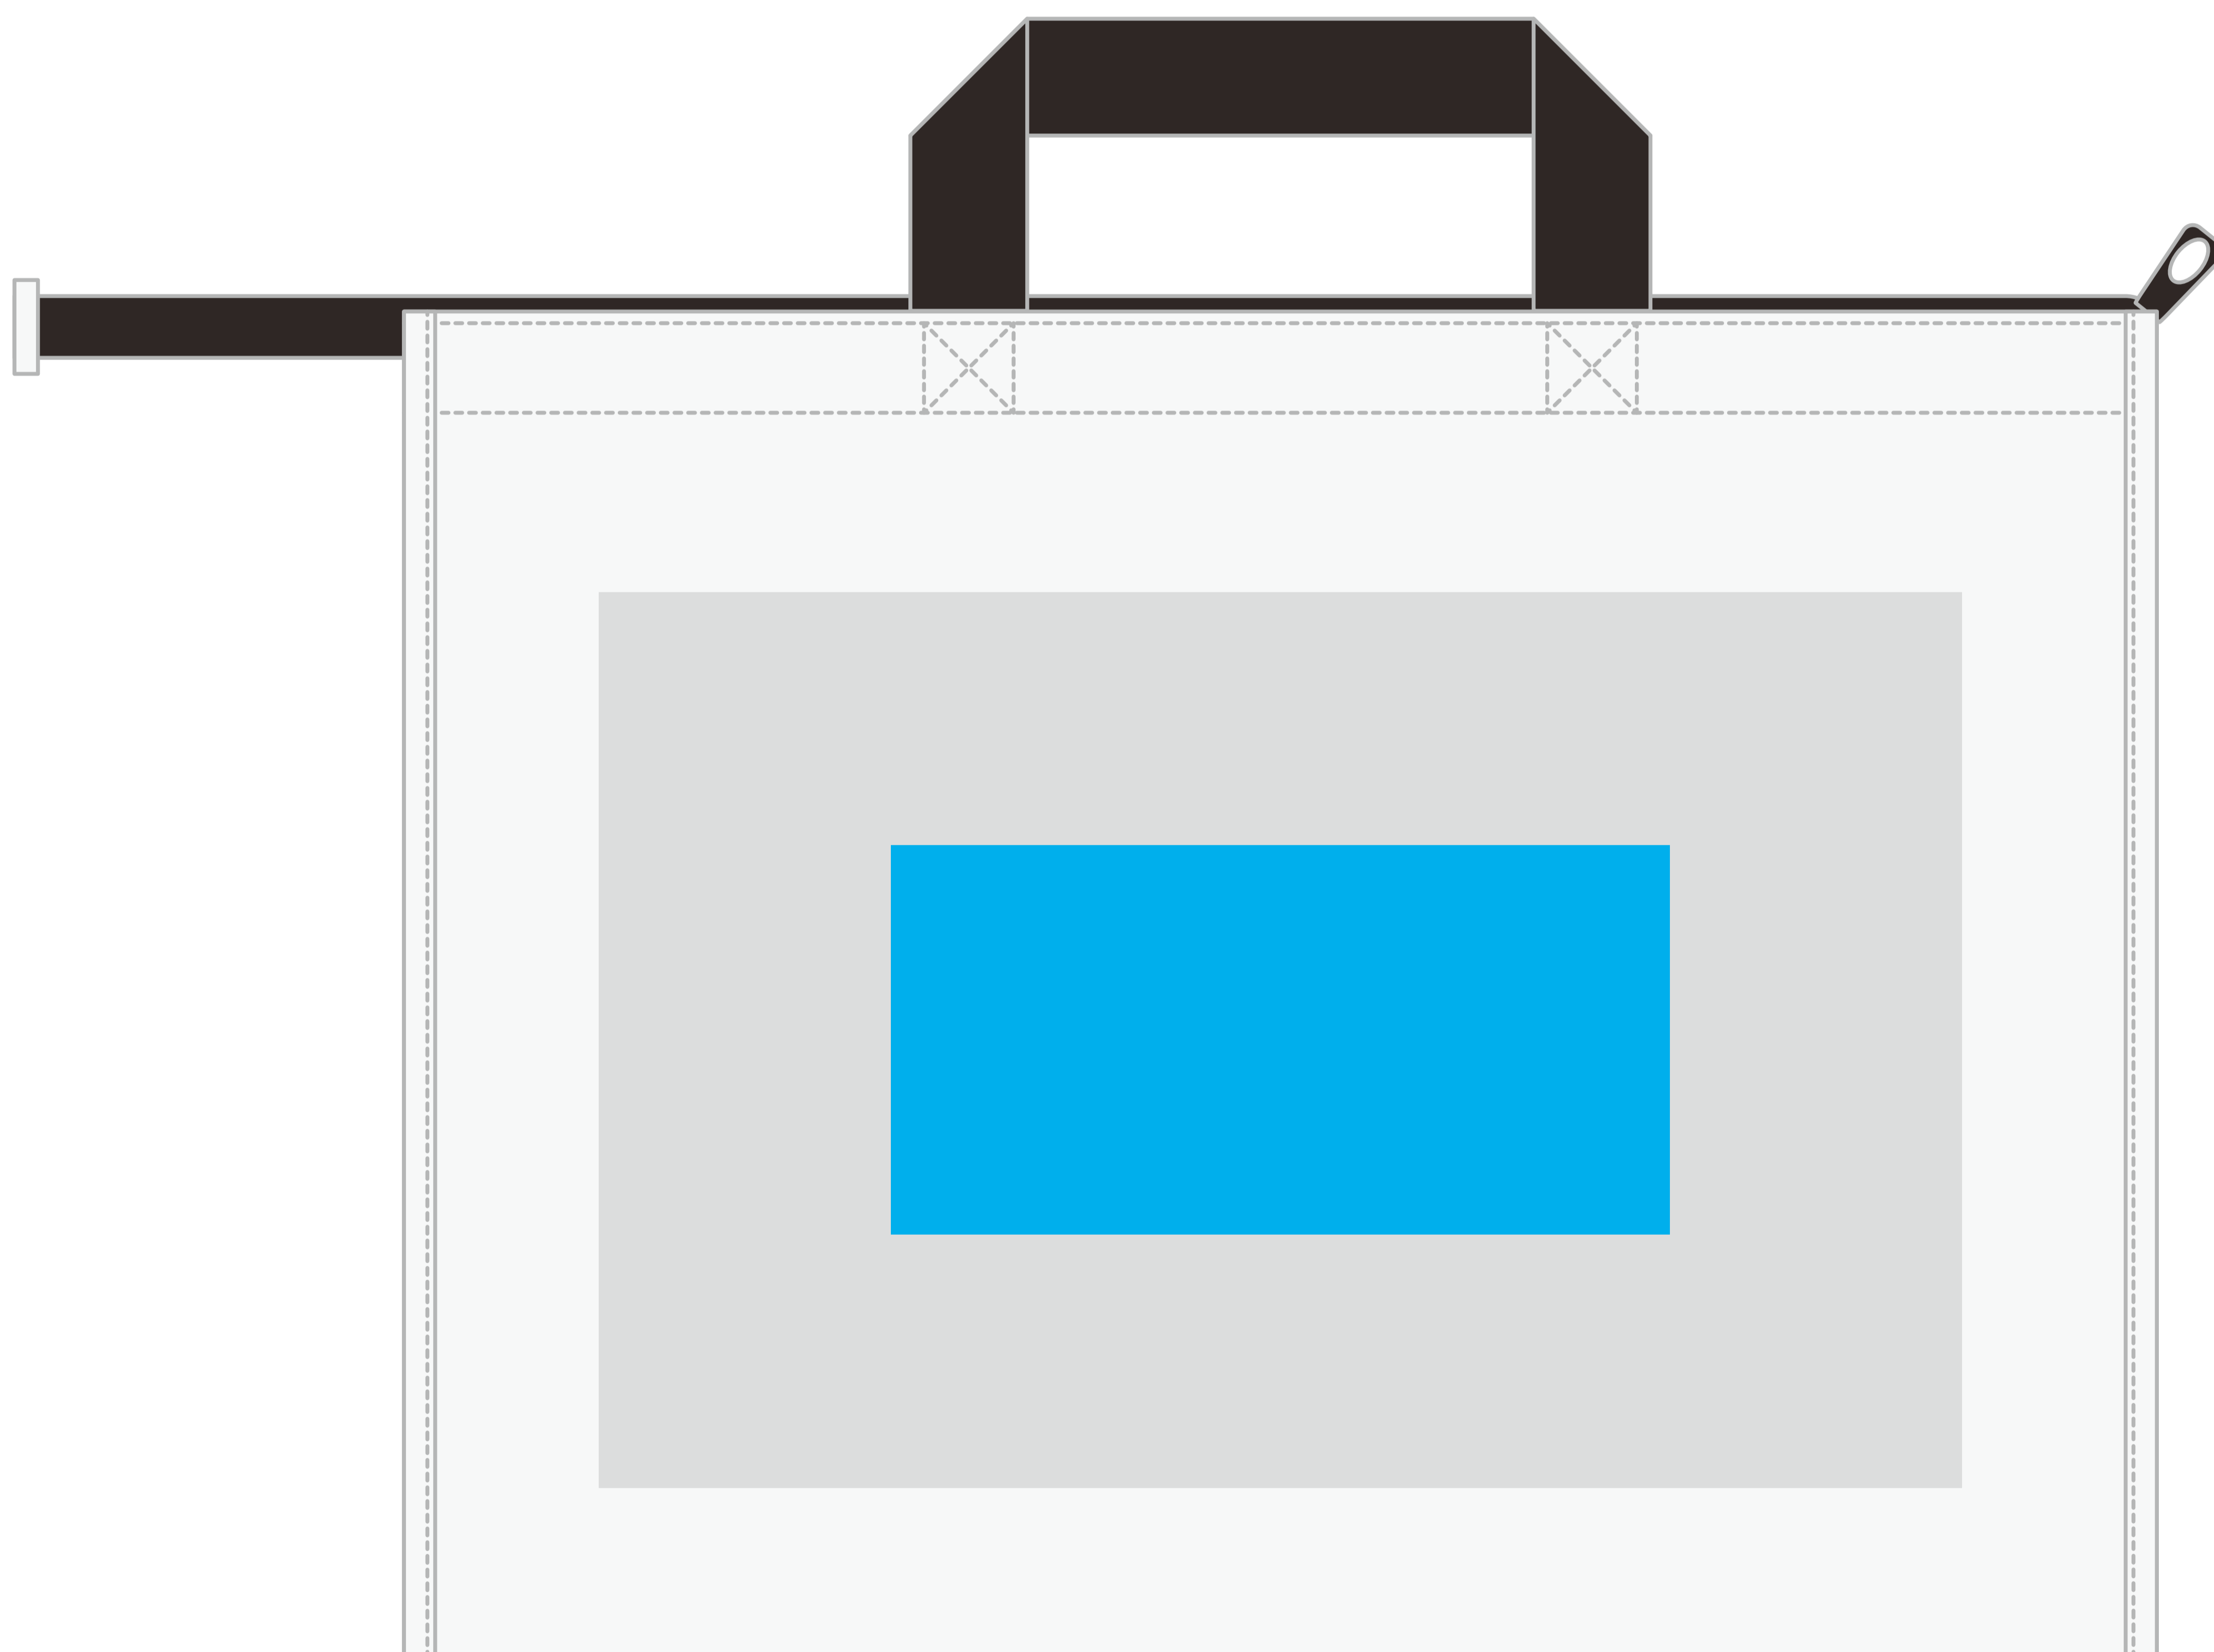

TITLE: クロスバック (M) (w450xh345xd200mm)

PRINT: シルクスクリーン

SIZE: 印刷サイズ:w200xh100mm レイアウトサイズ:w350xh230mm

- 印刷可能サイズ
- レイアウト可能サイズ