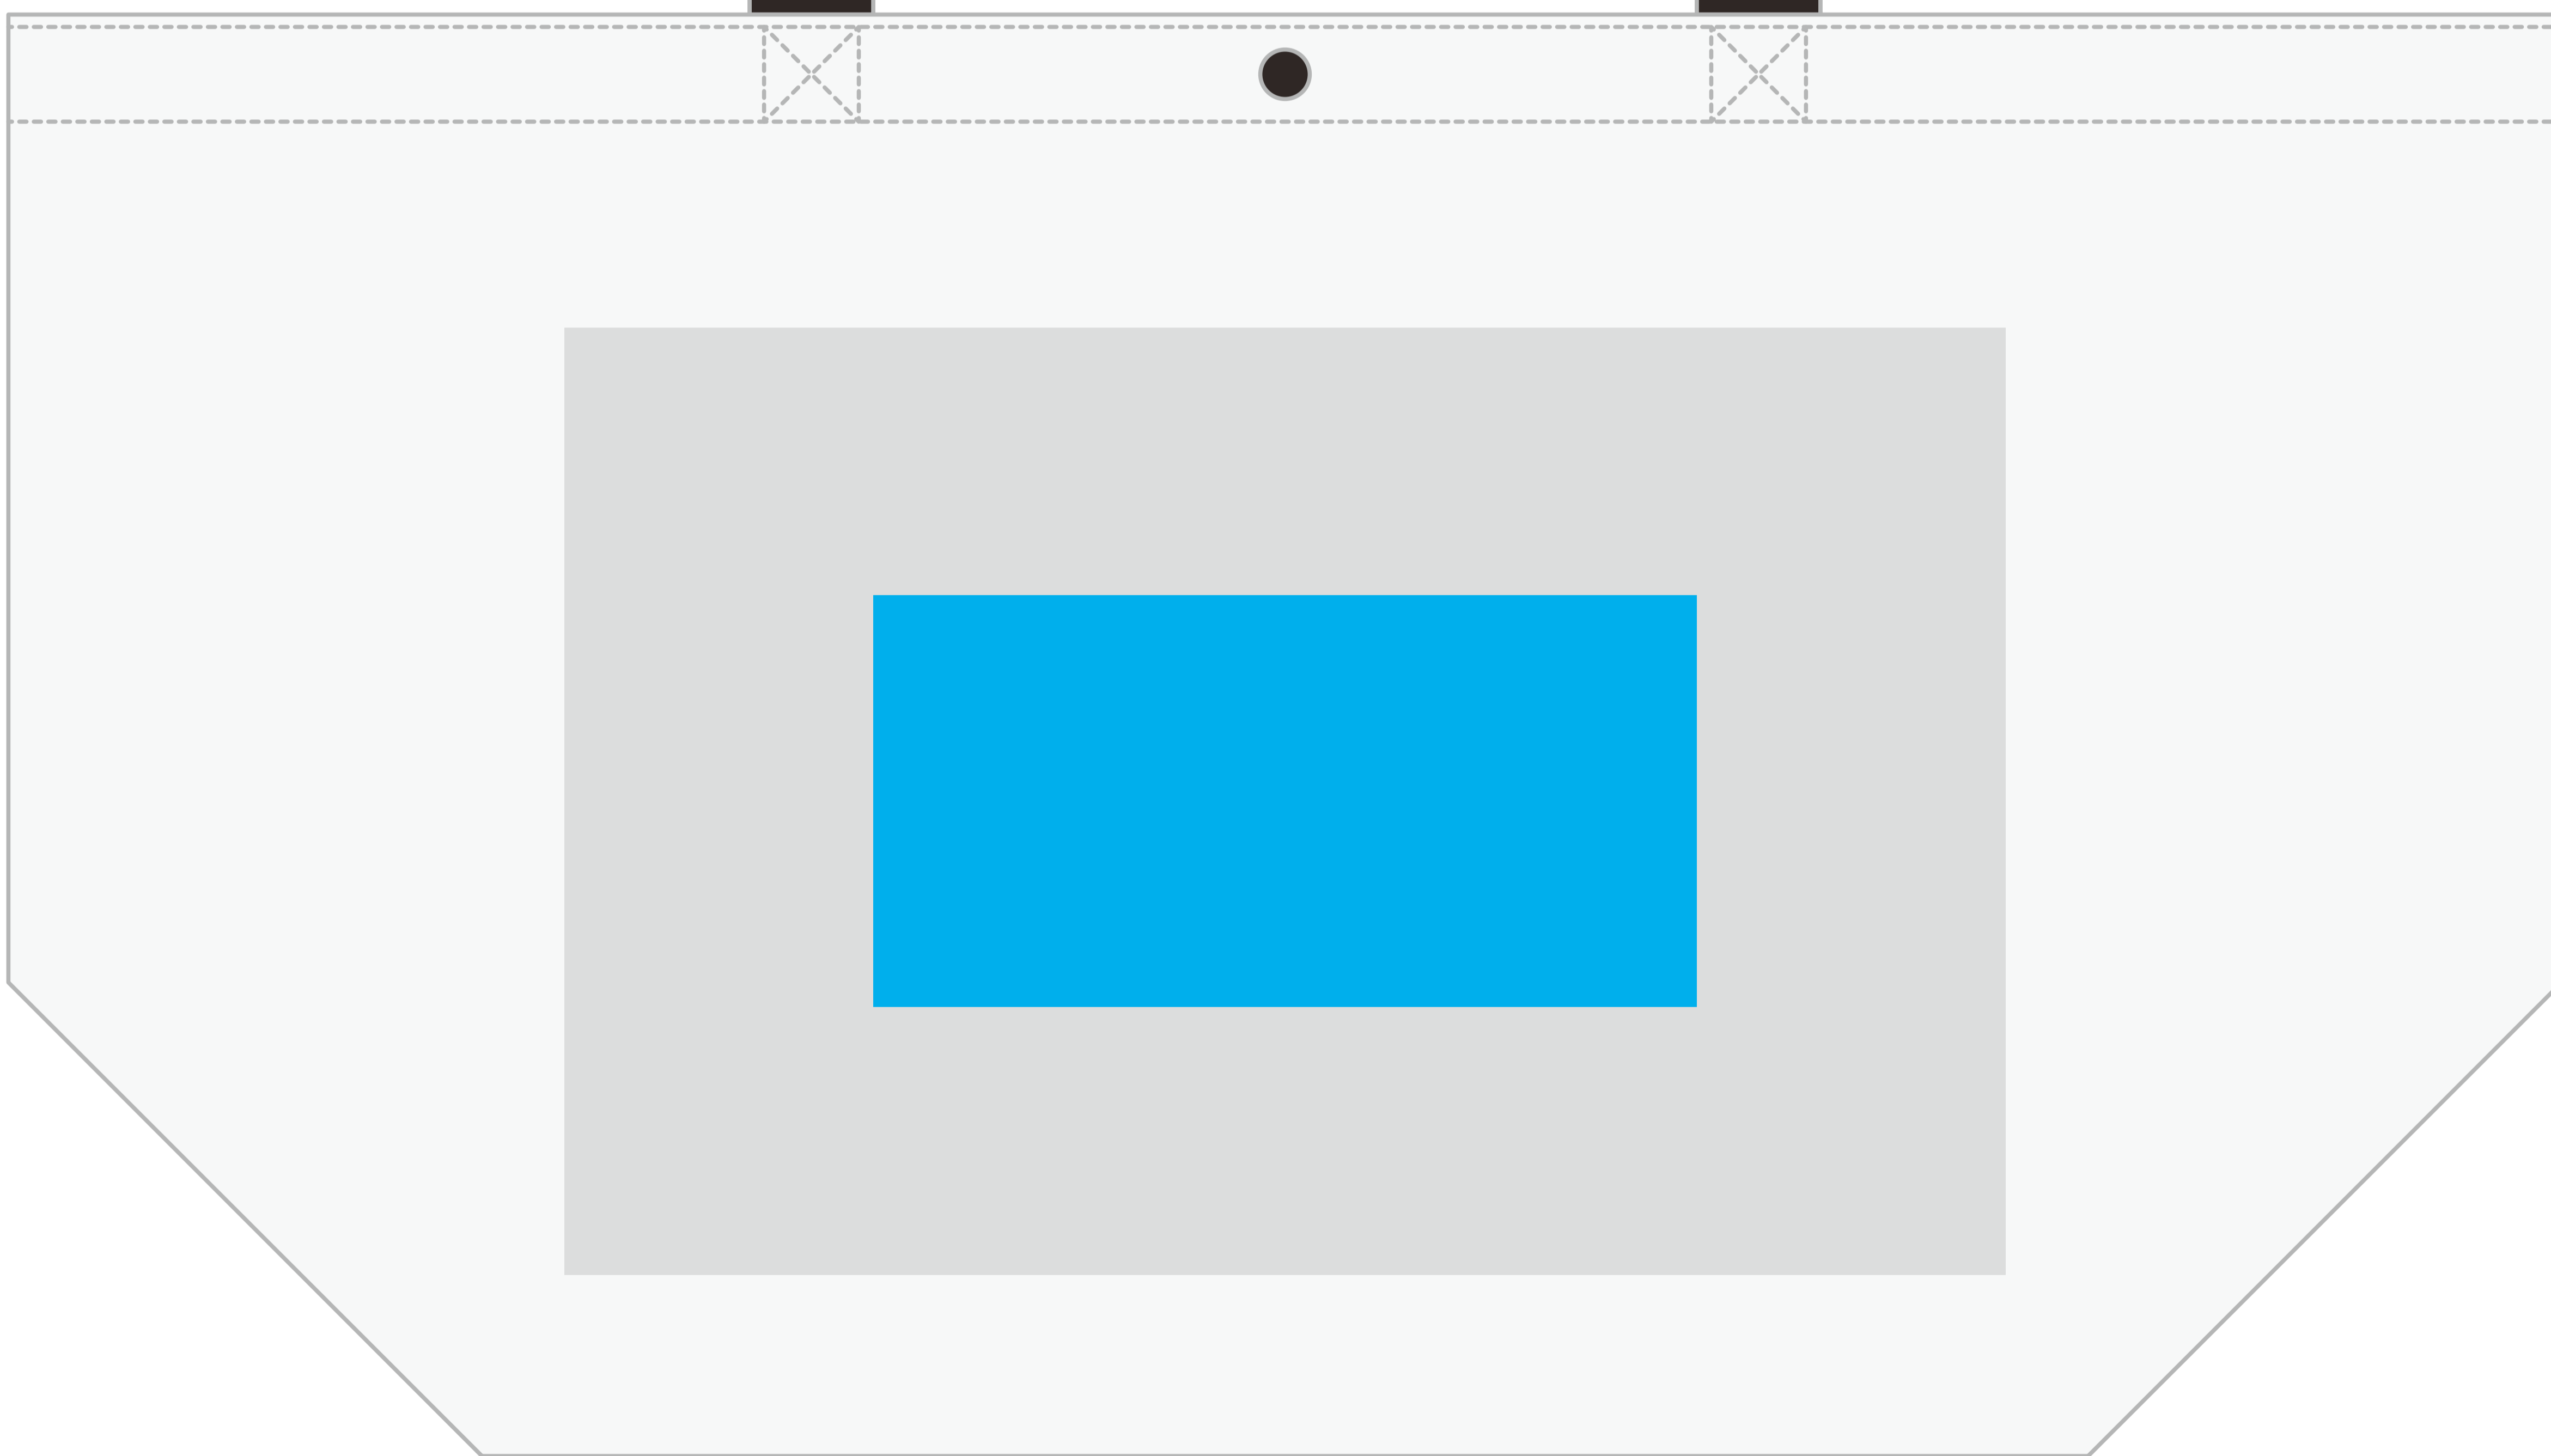

TITLE: 2WAYクロストート (M) (w620xh350xd230mm)

PRINT: シルクスクリーン

SIZE: 印刷サイズ:w200xh100mm レイアウトサイズ:w350xh230mm

- 印刷可能サイズ
- レイアウト可能サイズ