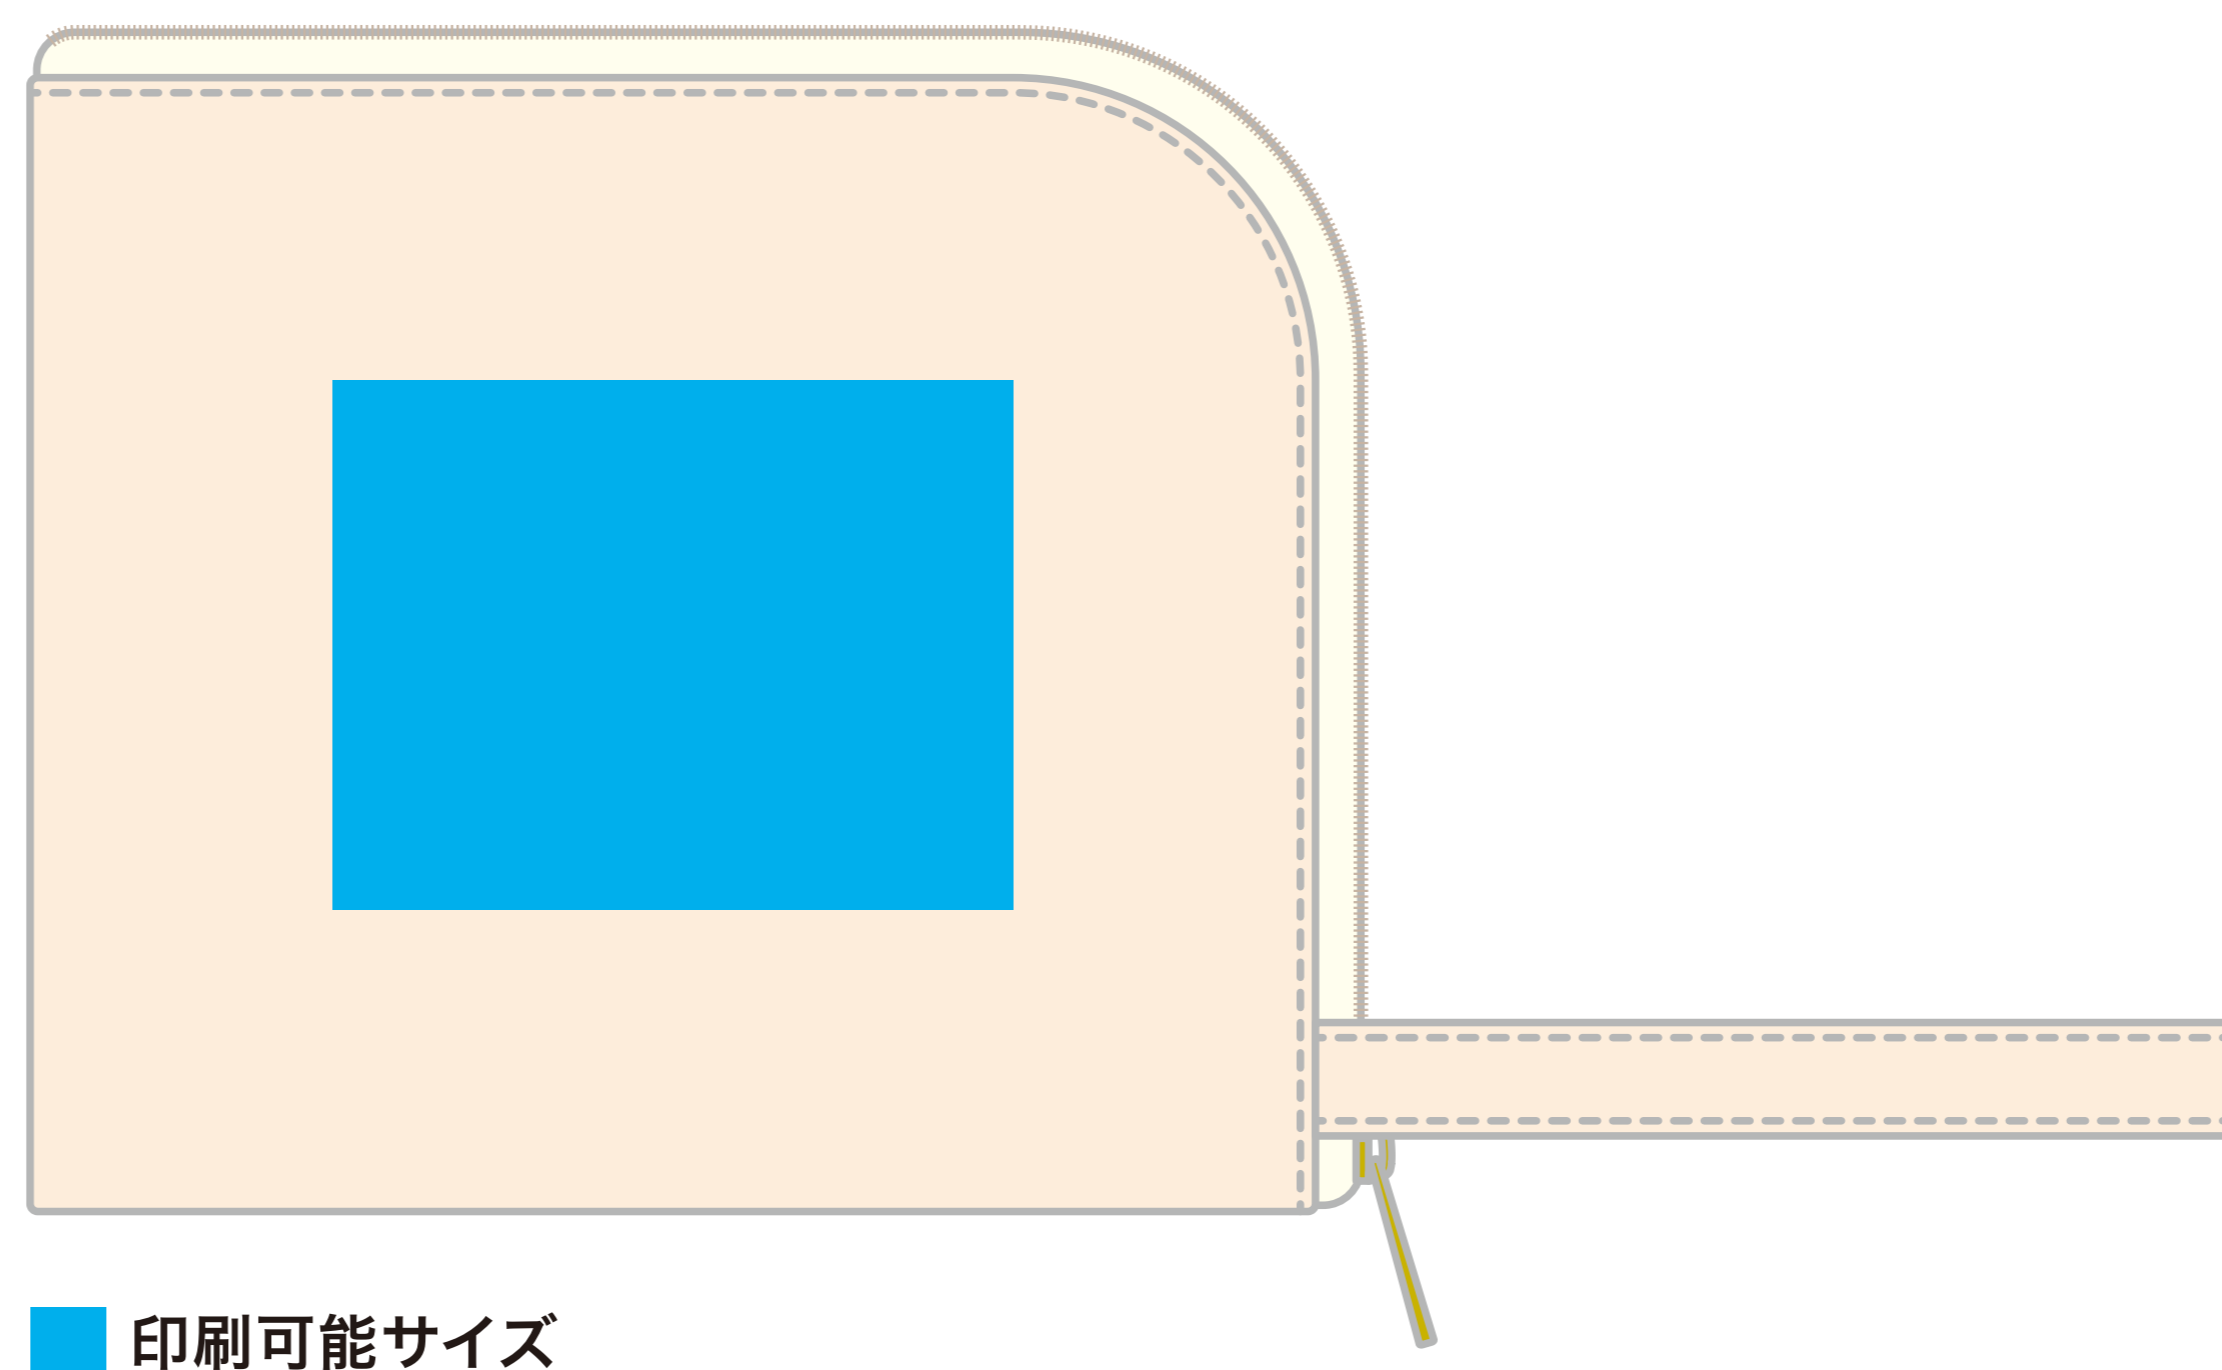

TITLE:

ぺたんこL字ファスナーポーチ(S) (w170xh150mm)

PRINT:

シルクスクリーン・DTF印刷

SIZE:

印刷サイズ:w90xh70mm

不明点ございましたらお気軽にお電話下さい。

tel 0120-409-727

受付時間:平日10:00-18:00

株式会社 カプセルボックス

TITLE:

ぺたんこL字ファスナーポーチ(S) (w170xh150mm)

PRINT:

インクジェット印刷

SIZE:

印刷サイズ:w140xh80mm