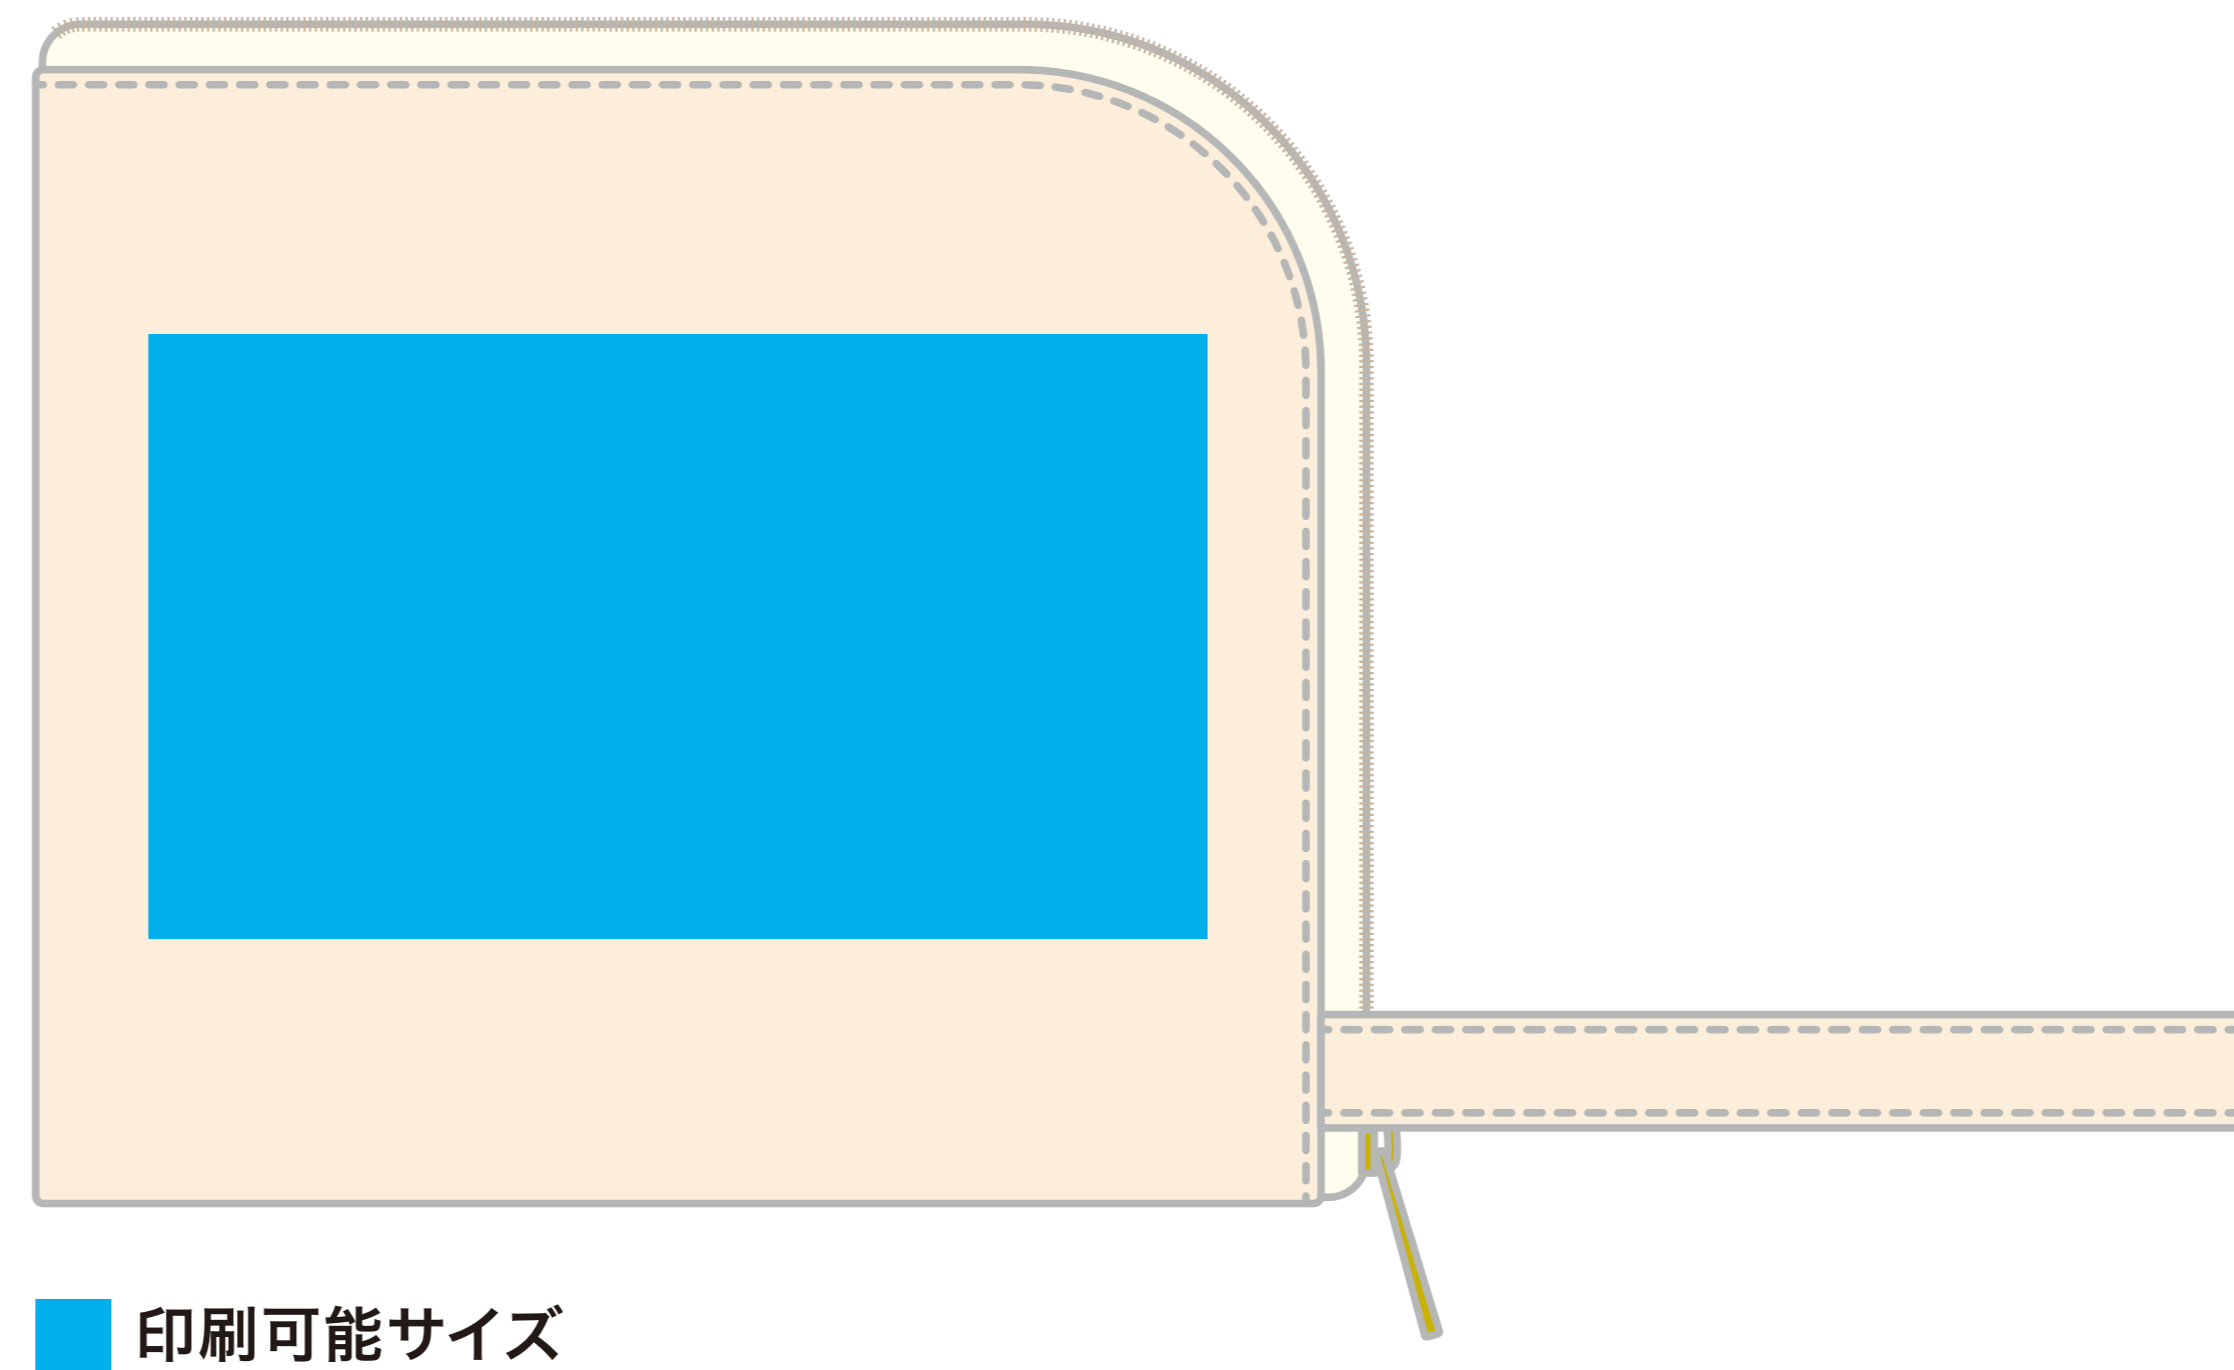

受付時間:平日10:00-18:00

株式会社 カプセルボックス

TITLE:

ぺたんこL字ファスナーポーチ(S) (w170xh150mm)

PRINT:

インクジェット印刷

SIZE:

印刷サイズ:w140xh80mm