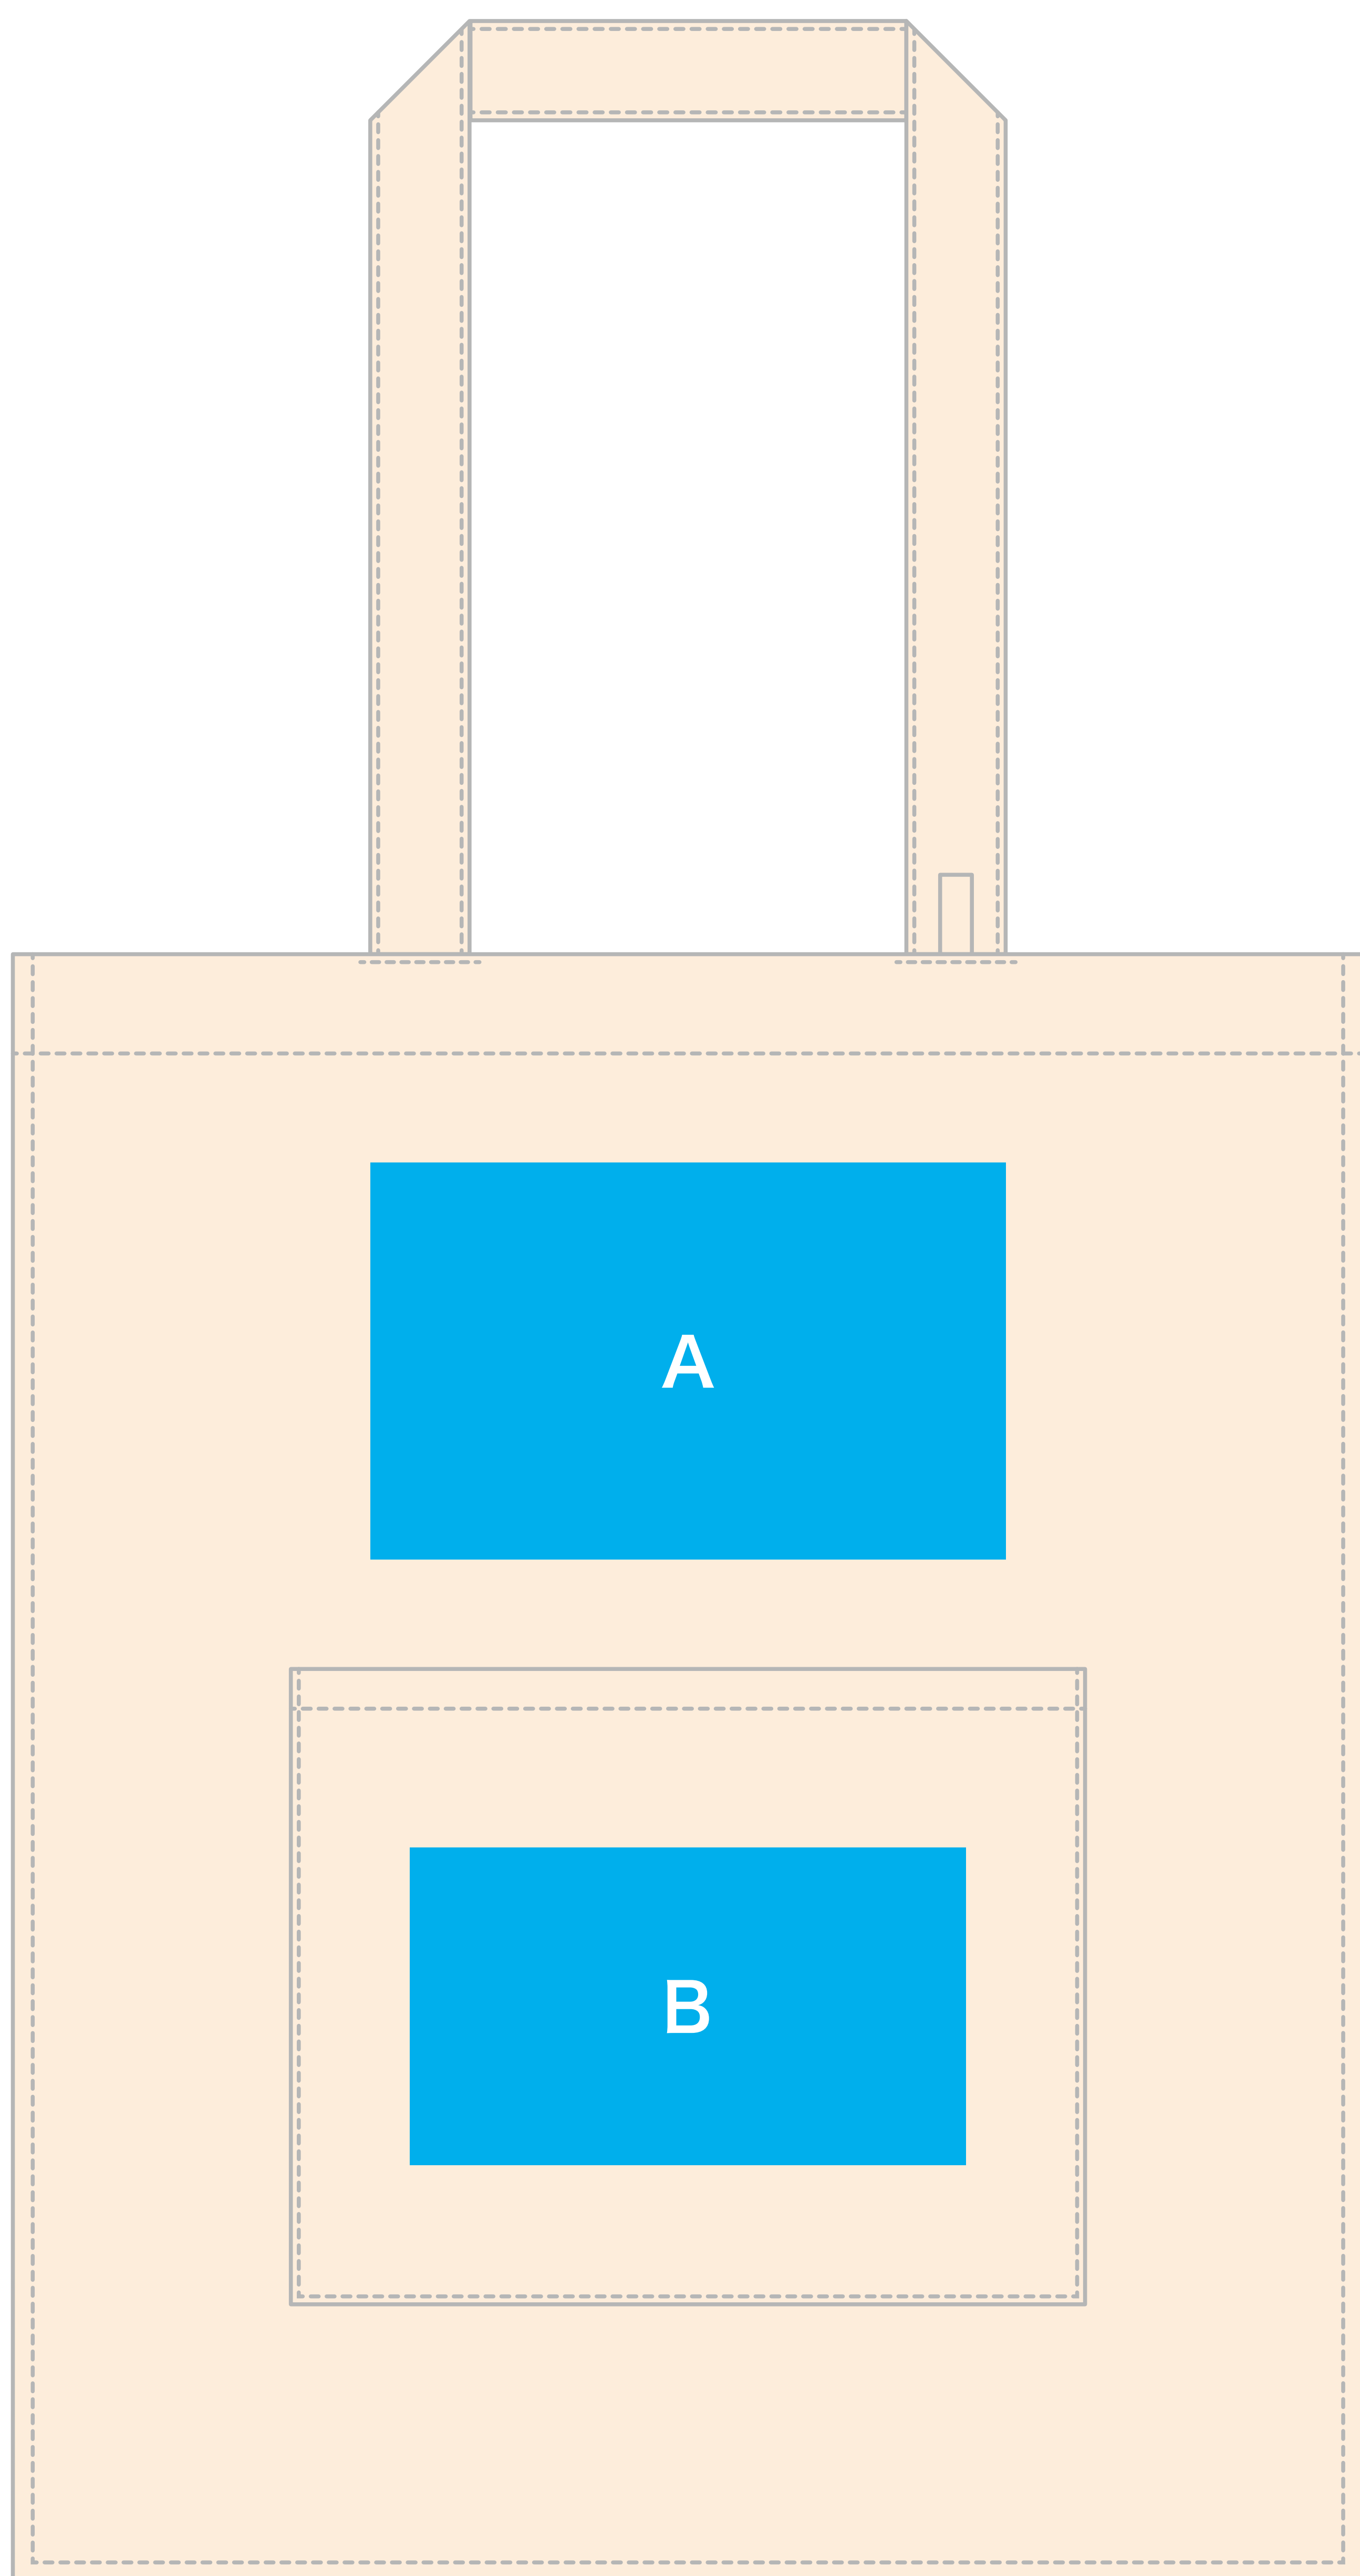

TITLE: ボックスポケットトート(w340xh410xd115mm)

PRINT: シルクスクリーン・DTF印刷

SIZE: 印刷サイズ:(A)w200xh50mm (B)w140xh90mm (C)w200xh280mm

■ 印刷可能サイズ

TITLE: ボックスポケットトート(w340xh410xd115mm)

PRINT: インクジェット印刷

SIZE: 印刷サイズ:(A)w160xh100mm (B)w140xh80mm (C)w250xh300mm

■ 印刷可能サイズ