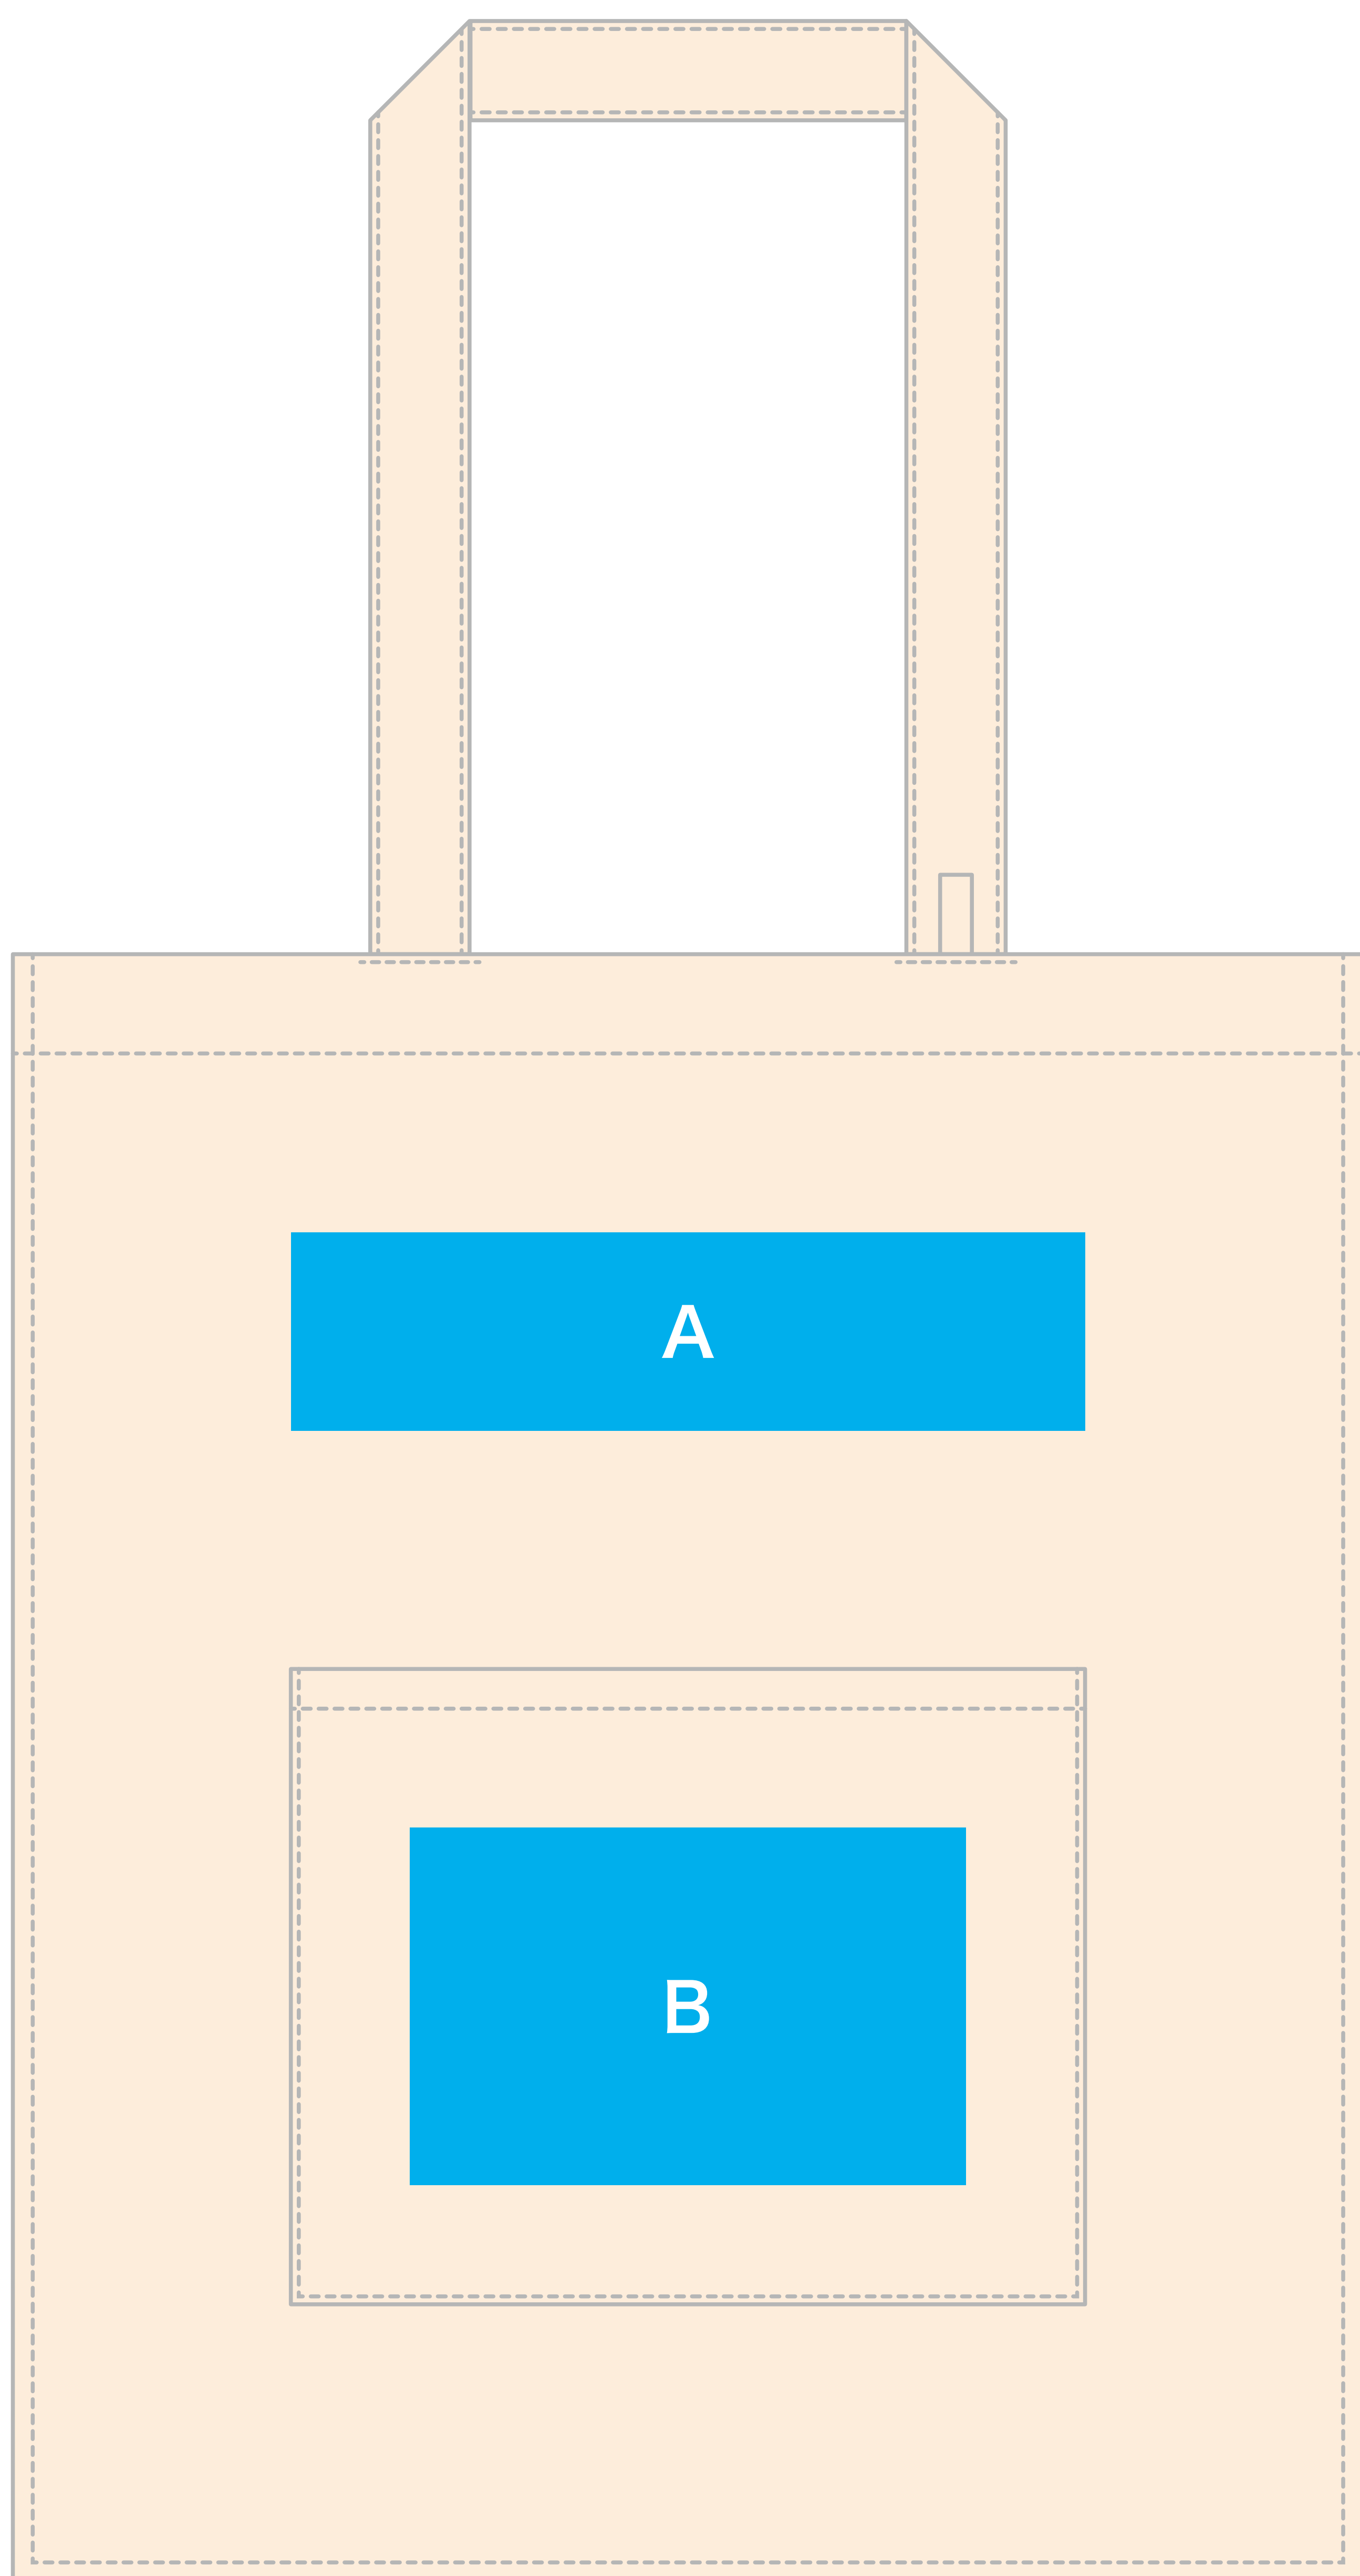

TITLE: ボックスポケットトート(w340xh410xd115mm)

PRINT: シルクスクリーン・DTF印刷

SIZE: 印刷サイズ:(A)w200xh50mm (B)w140xh90mm (C)w200xh280mm

■ 印刷可能サイズ

TITLE: ボックスポケットトート(w340xh410xd115mm)

PRINT: インクジェット印刷

SIZE: 印刷サイズ:(A)w160xh100mm (B)w140xh80mm (C)w250xh300mm

■ 印刷可能サイズ