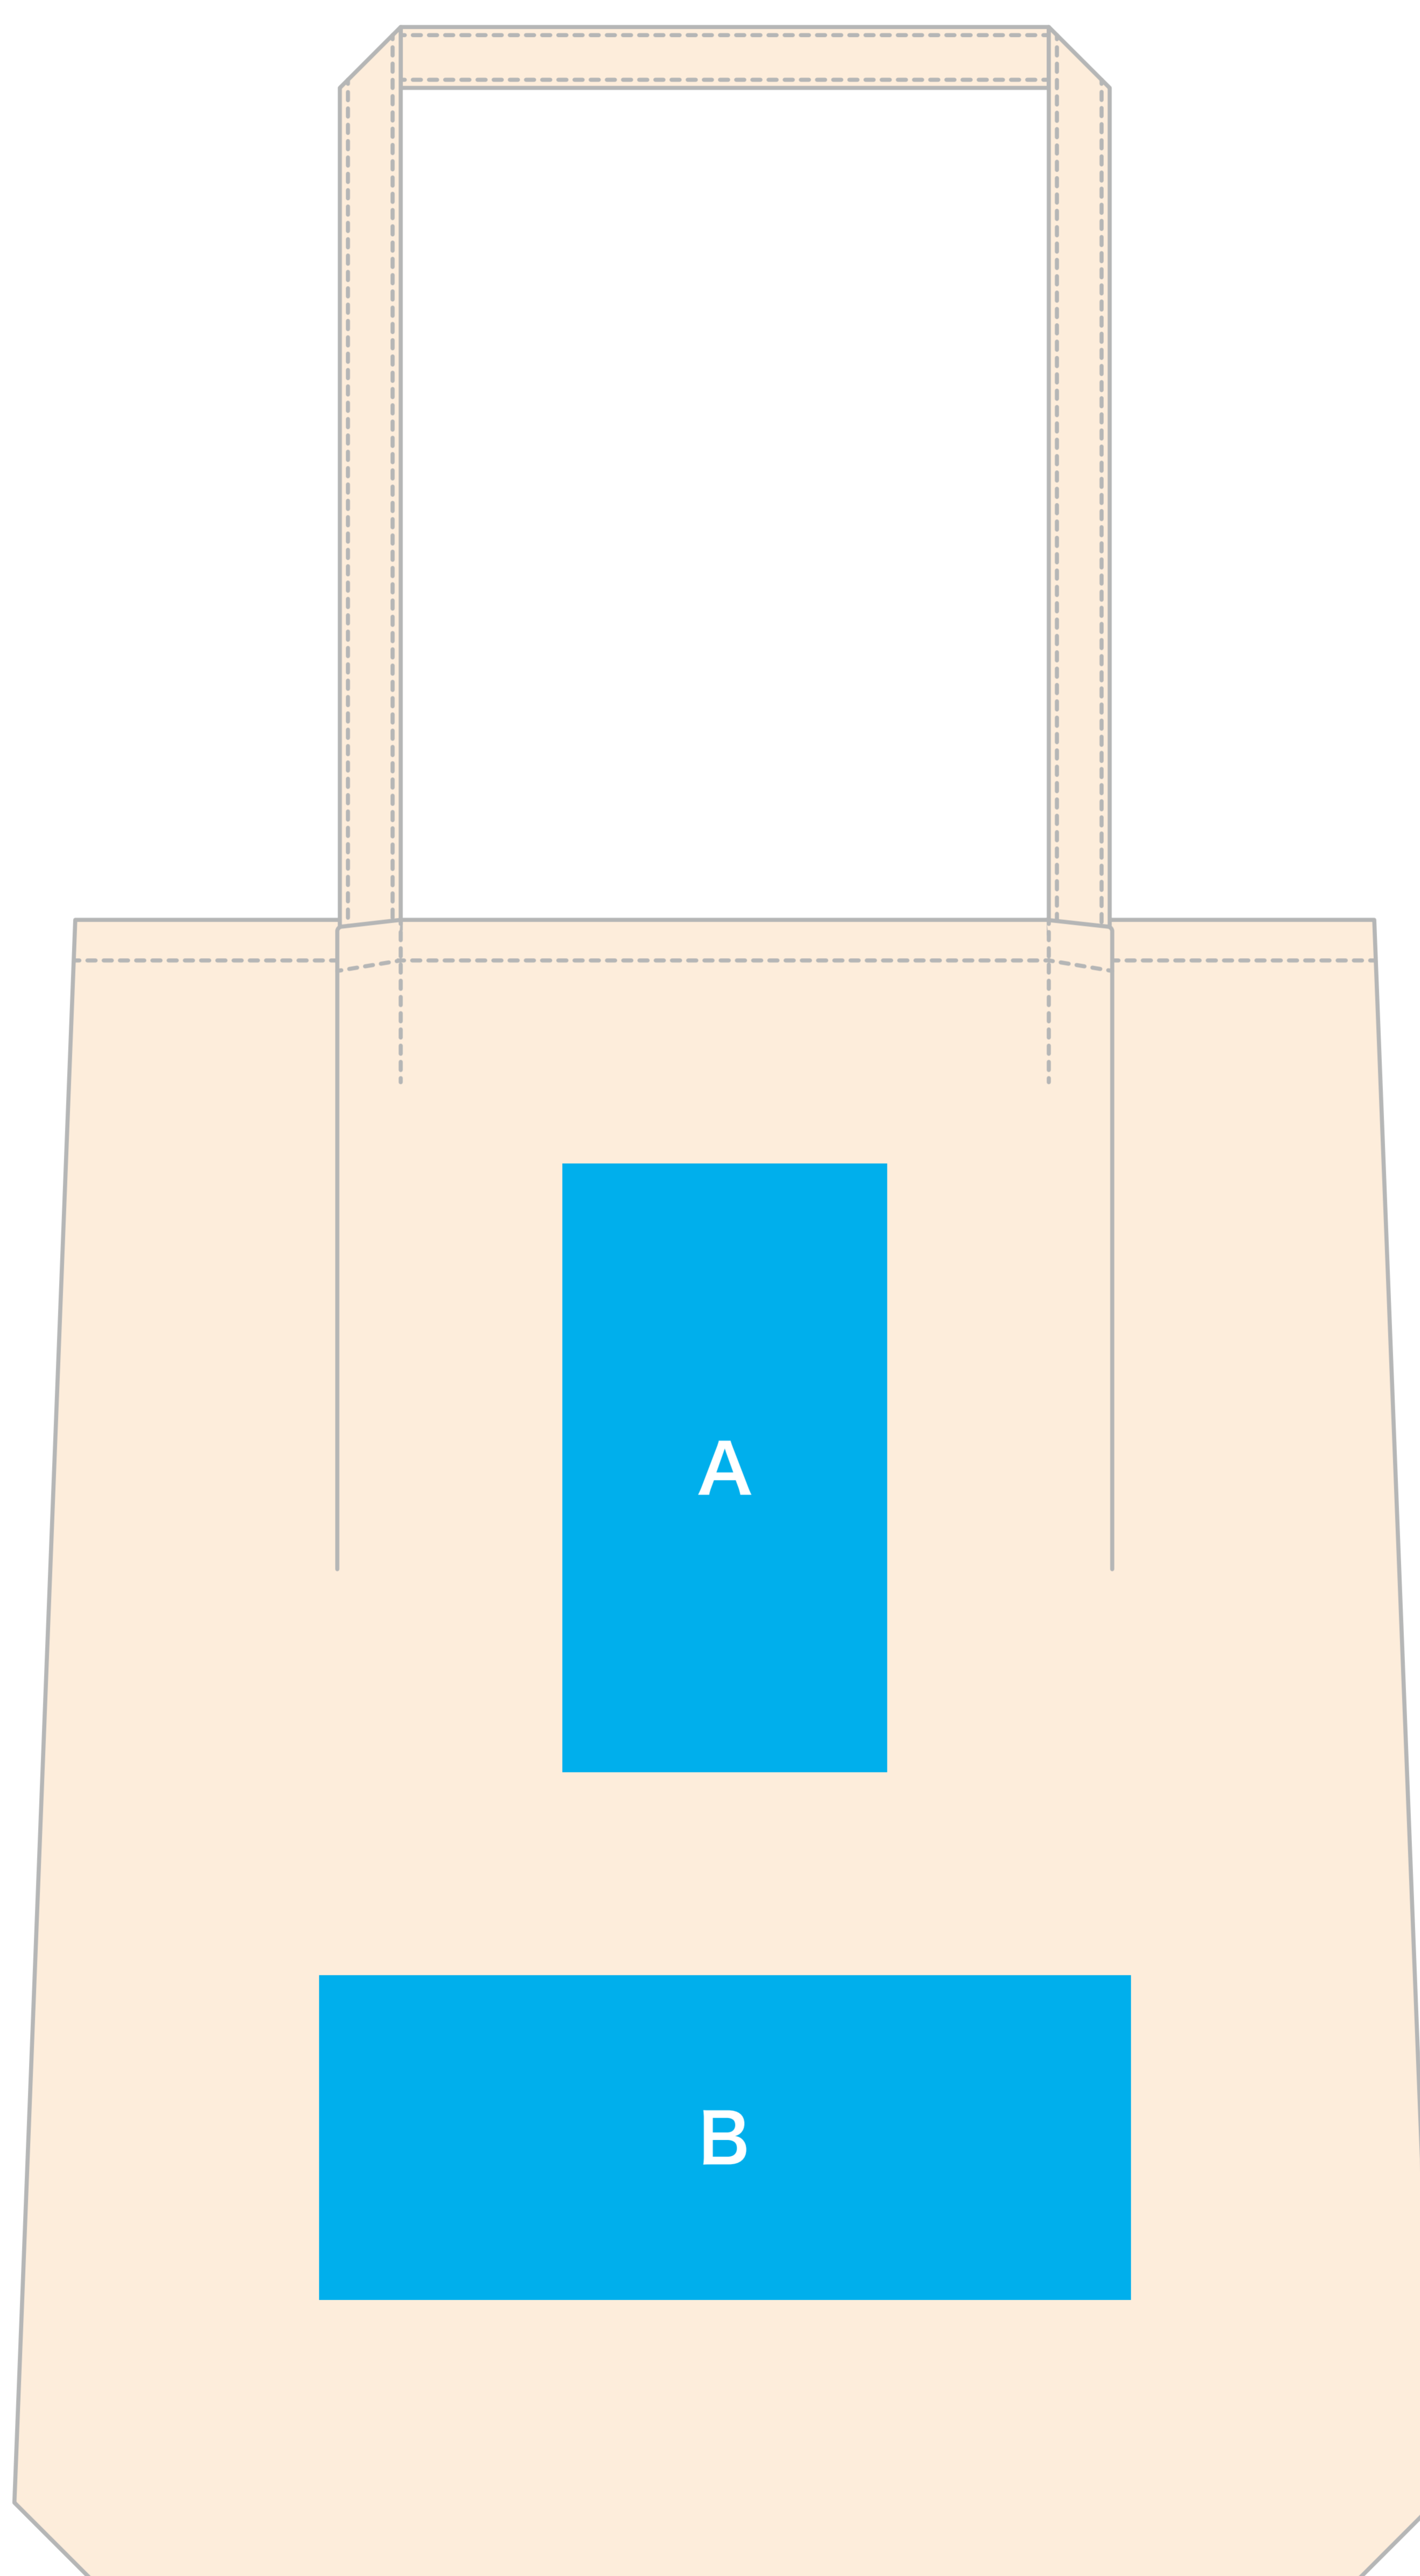

TITLE: 10ozつまみハンドルトート(w350xh410xd40mm)

PRINT: シルクスクリーン・DTF印刷

SIZE: 印刷サイズ:(A)w80xh150mm (B)w200xh80mm

■ 印刷可能サイズ

TITLE: 10ozつまみハンドルトート(w350xh410xd40mm)

PRINT: インクジェット印刷

SIZE: 印刷サイズ:w175xh200mm

■ 印刷可能サイズ