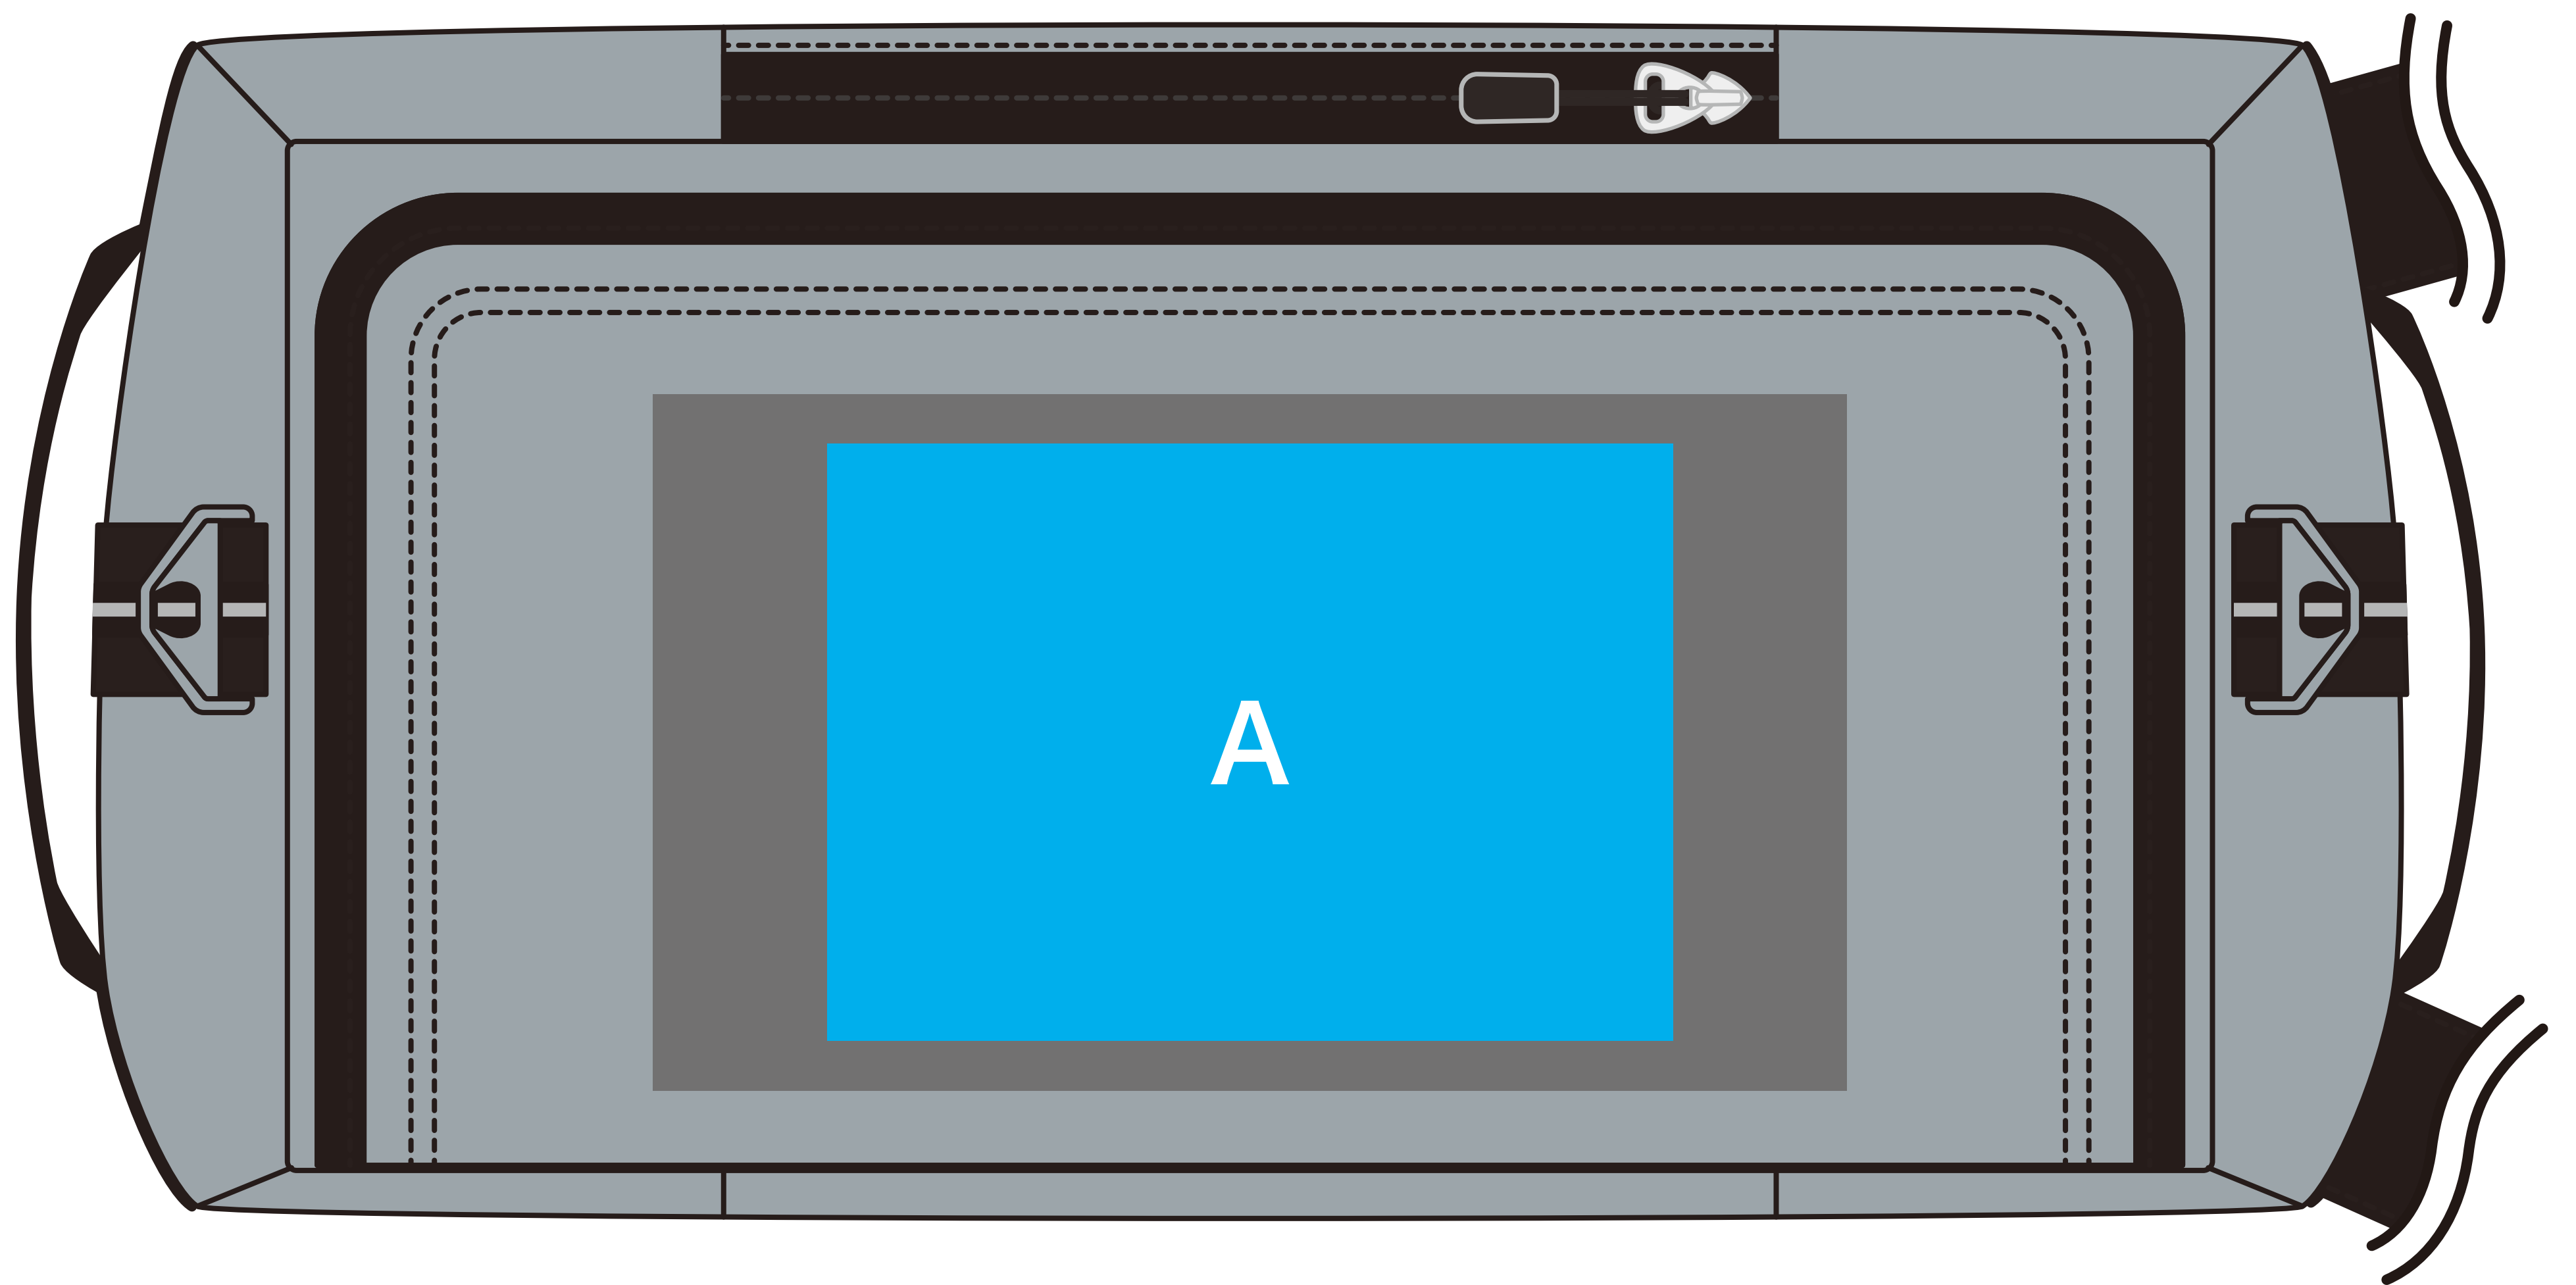

TITLE: フィットネスボストンバッグ(M)(w460xh240xd220mm) 収納ポーチ(w250xh130xd95mm)

PRINT: シルクスクリーン

SIZE: 印刷サイズ: A(バッグ天面)w170xh120mm / レイアウト可能サイズ:w240xh140mm

SIZE: 印刷サイズ: B(バッグ底面)w120xh75mm / レイアウト可能サイズ:w420xh145mm

SIZE: 印刷サイズ: C(収納ポーチ)w120xh75mm / レイアウト可能サイズ:w200xh90mm

■ 印刷可能サイズ
■ レイアウト可能サイズ