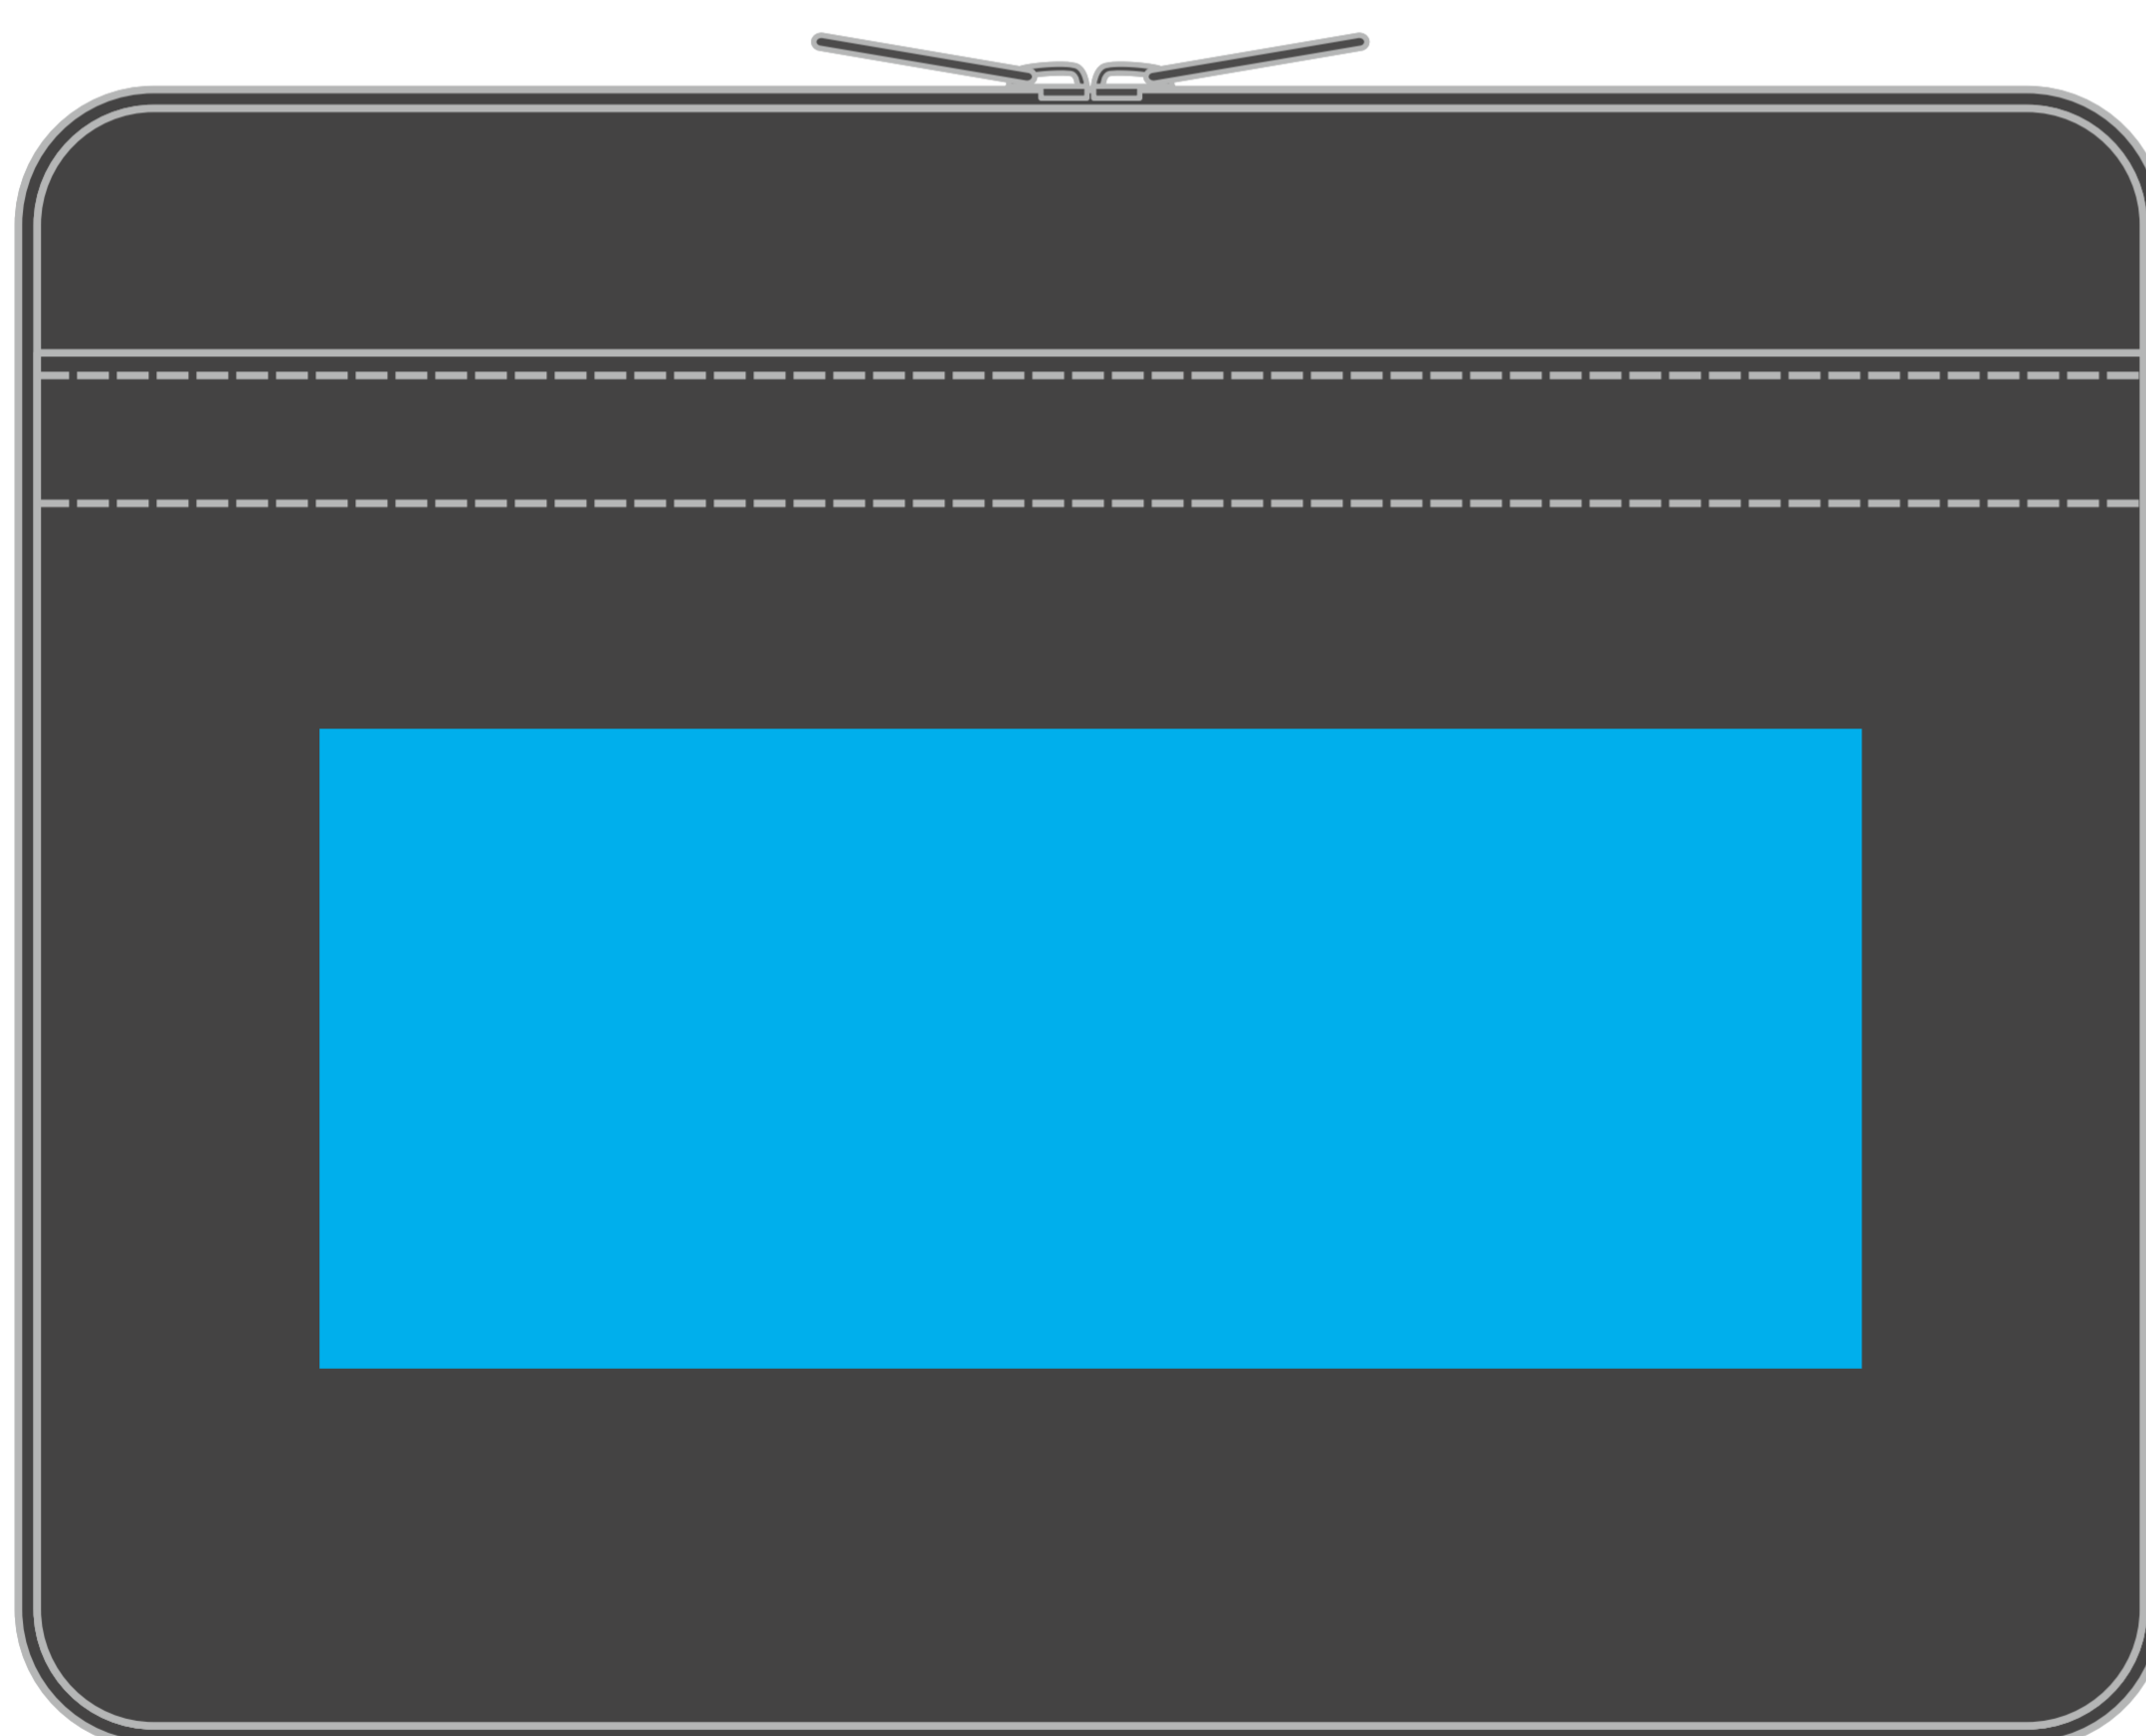

TITLE:

シンプルタブレットケース(w285xh220xd20mm)

PRINT:

シルクスクリーン・転写印刷

SIZE:

印刷サイズ : (シルクスクリーン)W205×H85mm (転写印刷)W115×H95mm

【シルクスクリーン】

【熱転写印刷】

■ 印刷可能サイズ