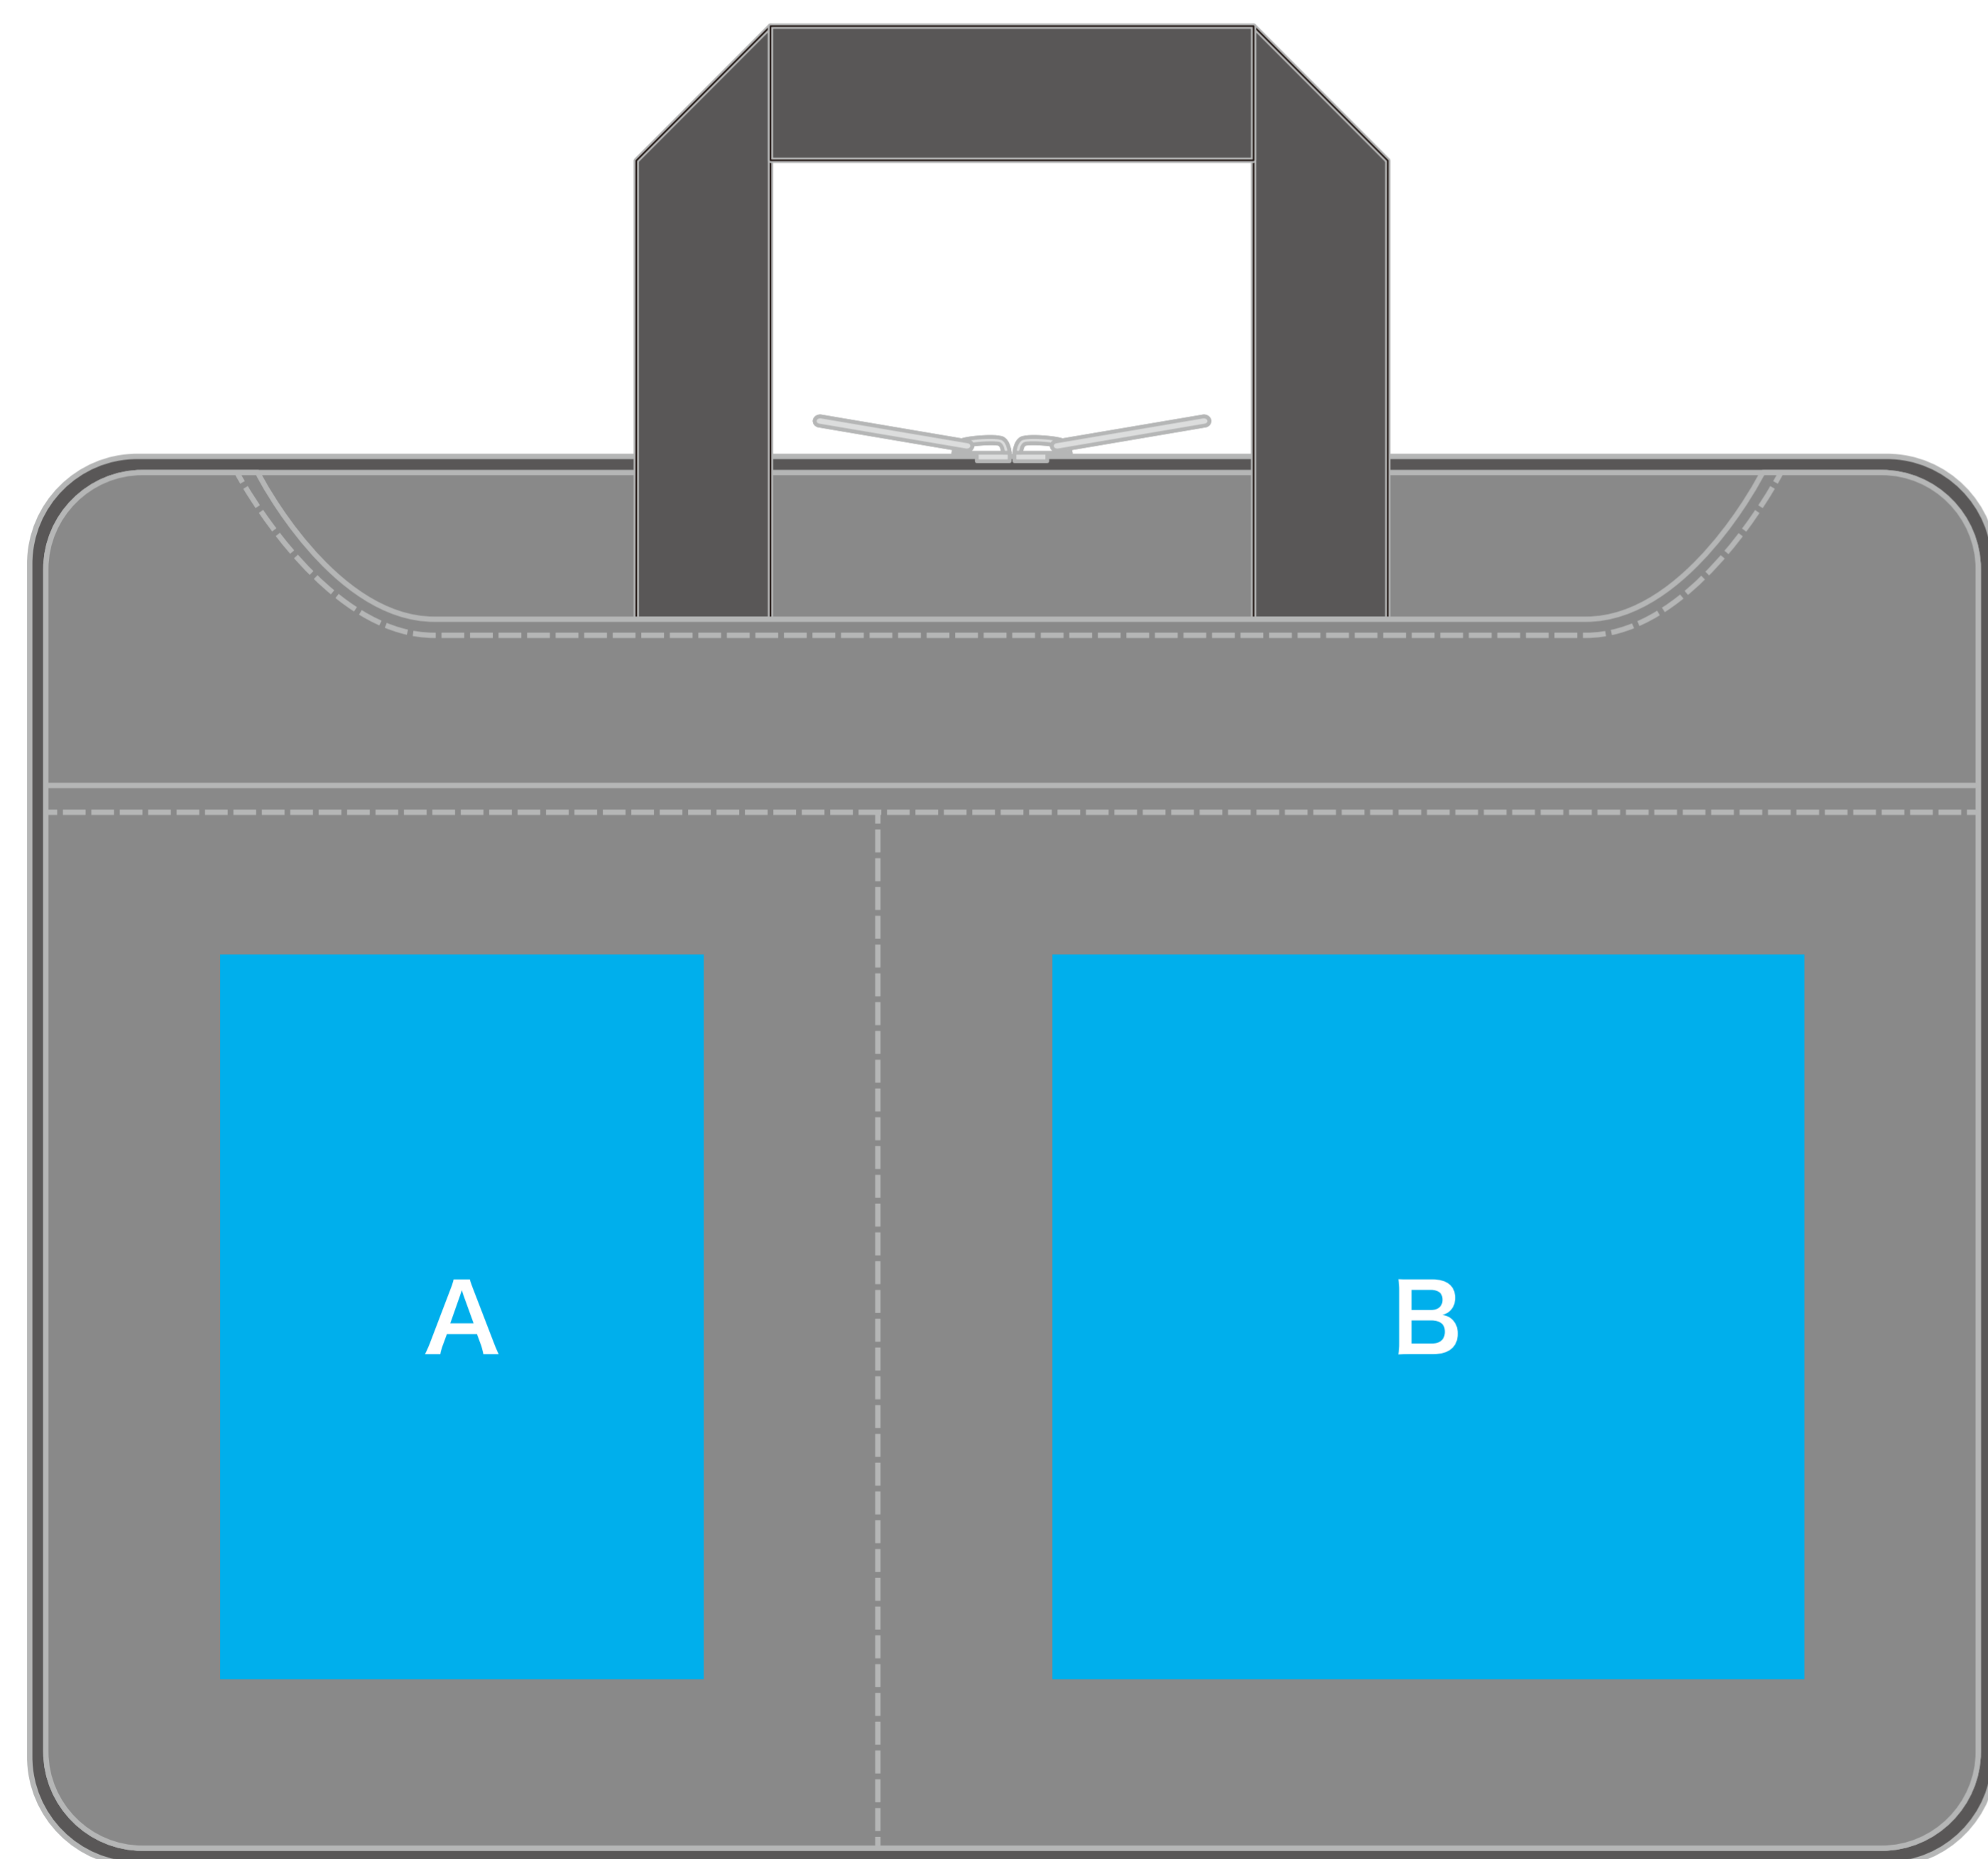

TITLE:

コンパクトハンドルPCバッグ(w360xh250xd20mm)

PRINT:

シルクスクリーン

SIZE:

印刷サイズ : A/W90×H135mm B/W140×H135mm C/W210×H130mm

【表面】

【裏面】

■ 印刷可能サイズ