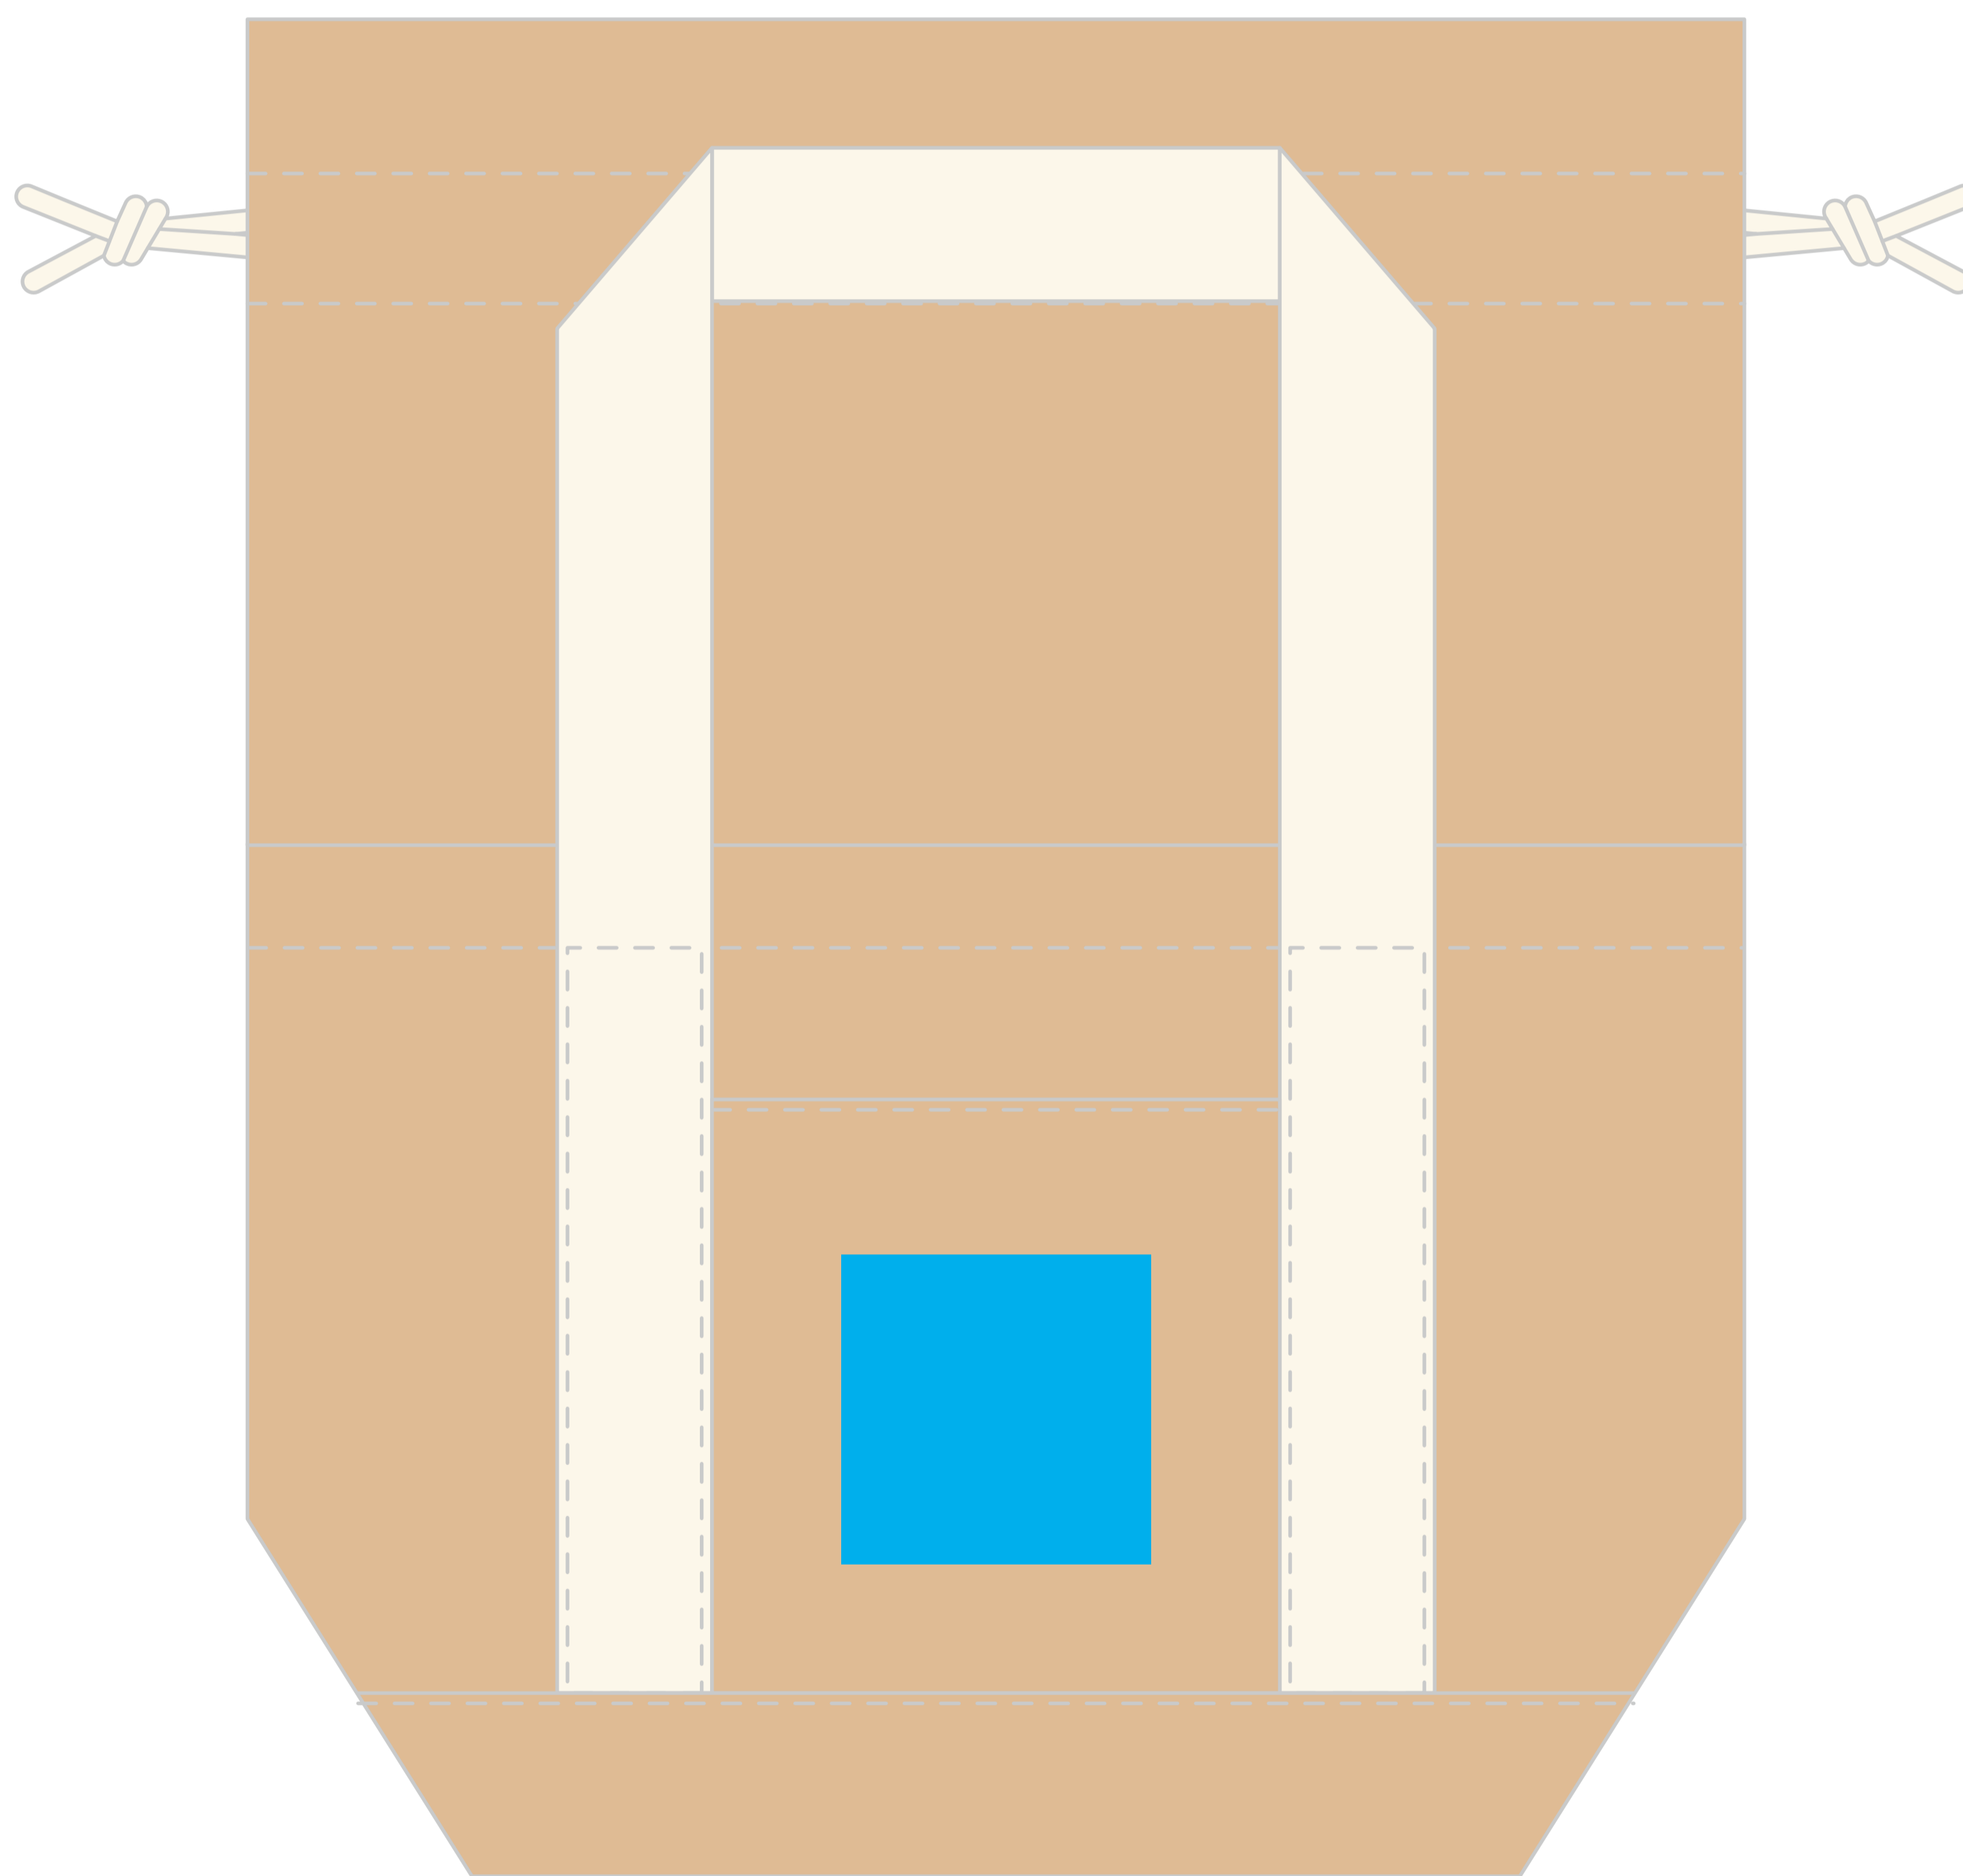

TITLE: ミックス巾着クールトート(w290xh200xd110mm)

PRINT: シルクスクリーン

SIZE: 印刷サイズ:w60xh60mm

■ 印刷可能サイズ