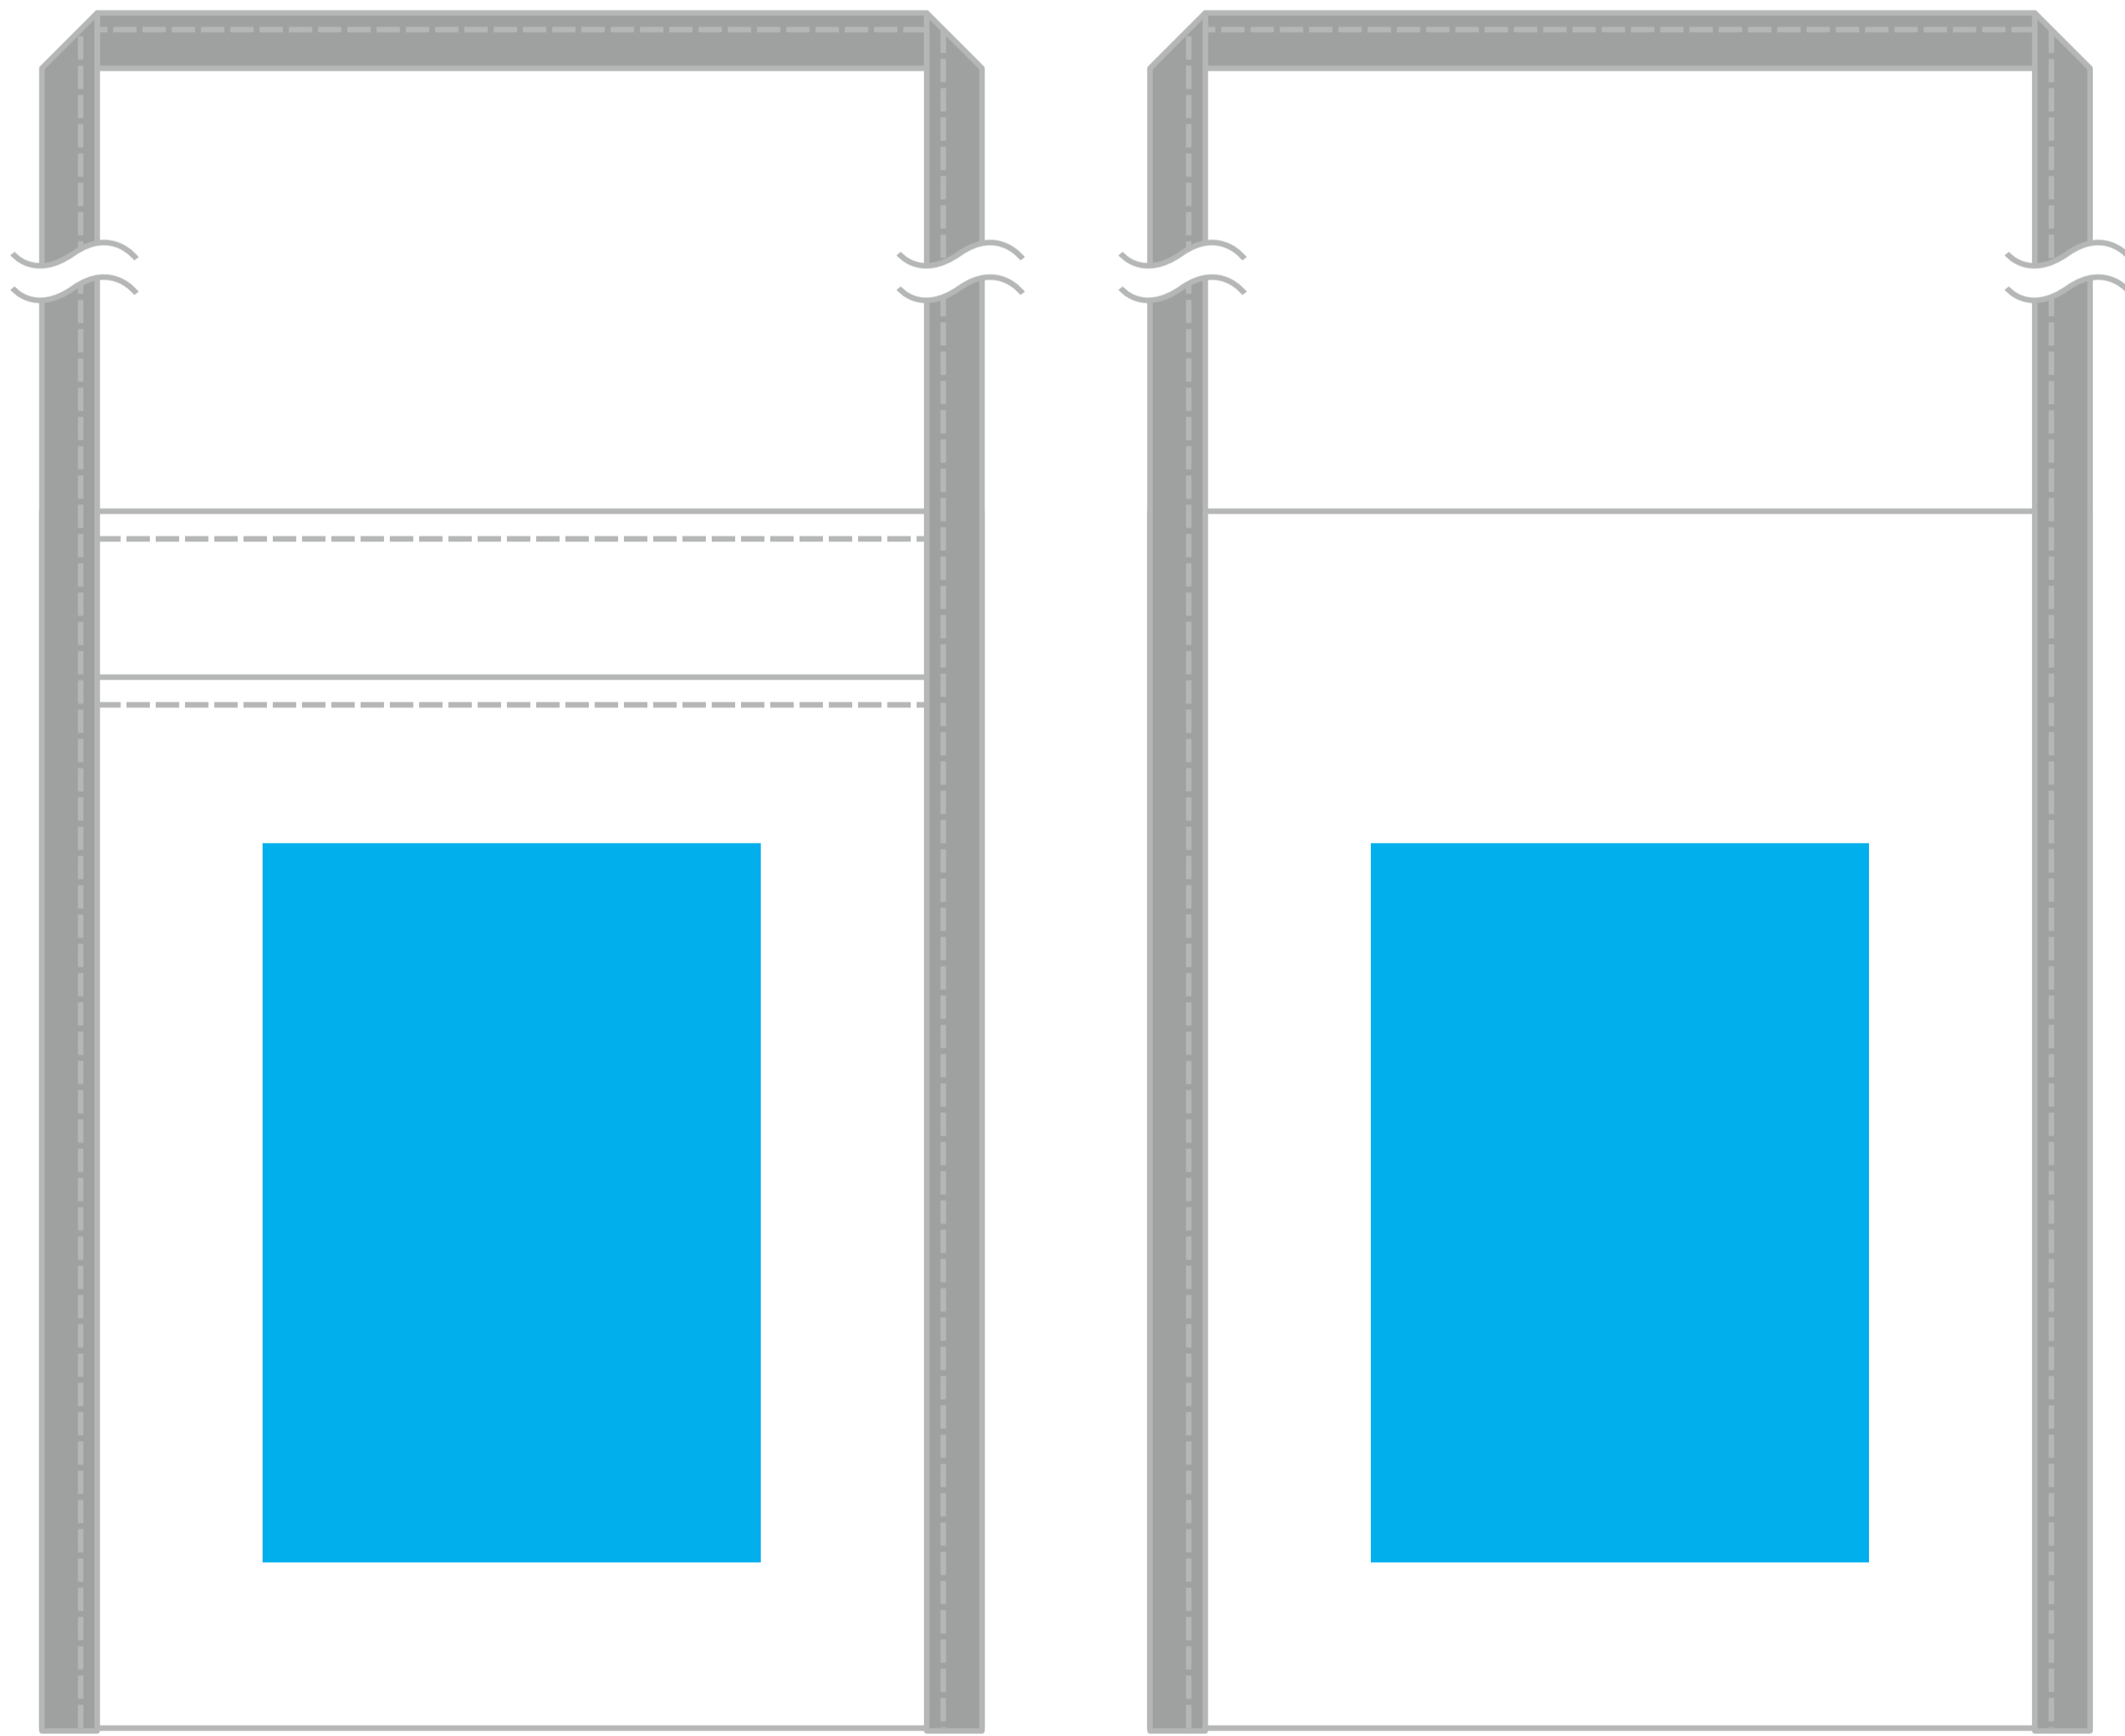

TITLE: レジャーサコッシュ(w170xh220mm)

PRINT: シルクスクリーン

SIZE: 印刷サイズ :w90xh130mm

表面

裏面

■ 印刷可能サイズ