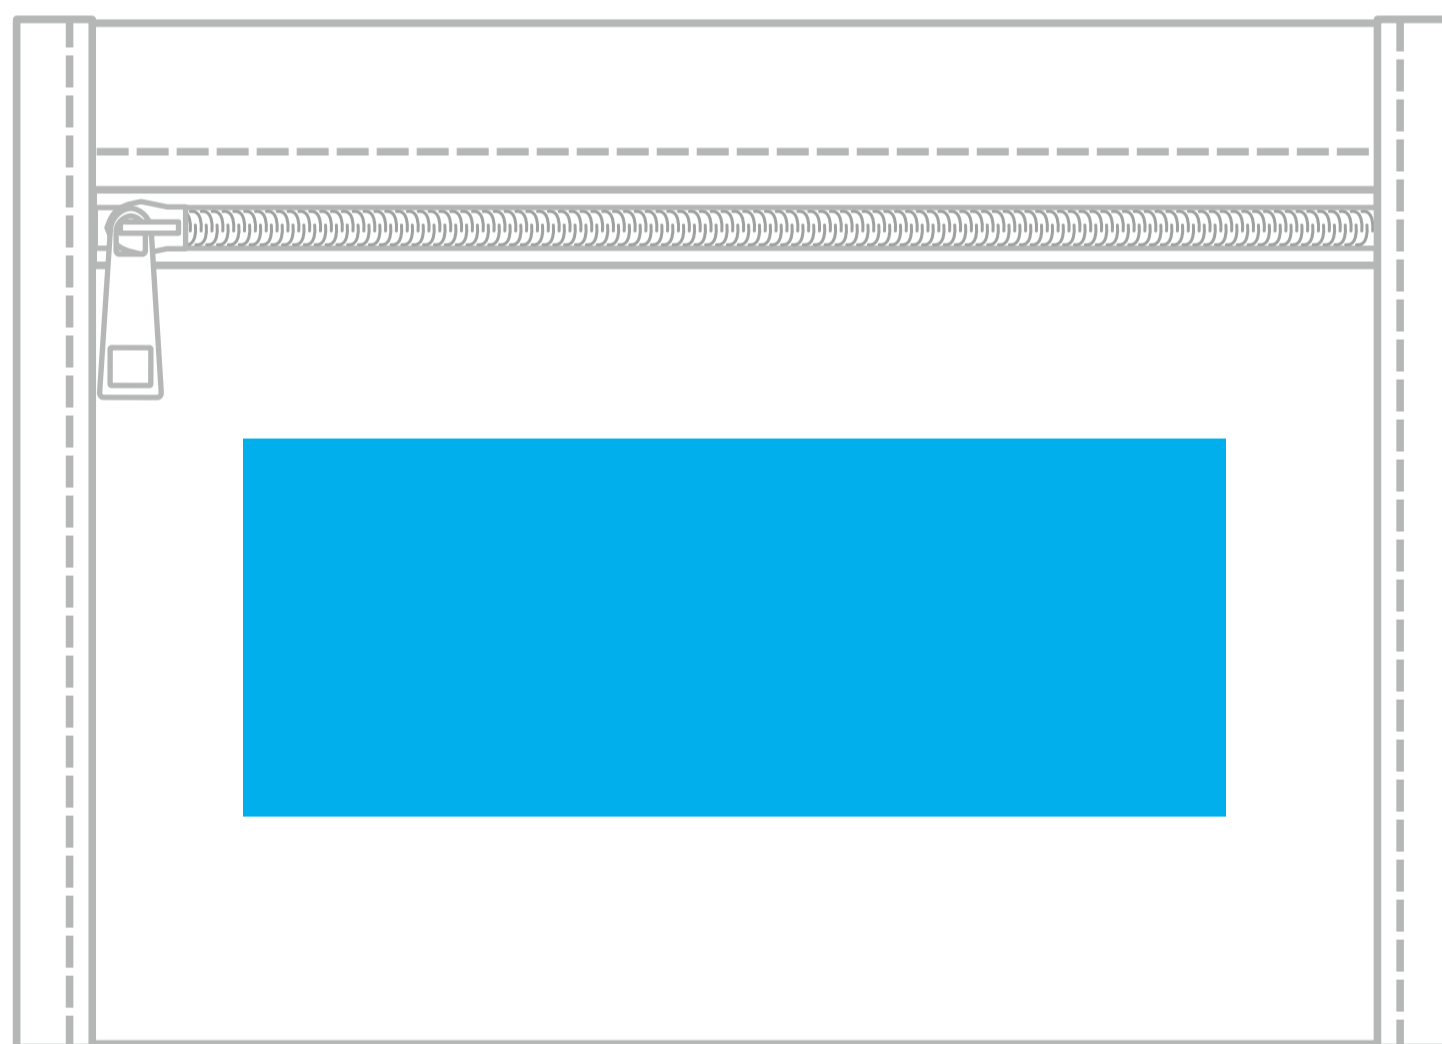

TITLE: レジャーポーチ(M)(w190xh135mm)

PRINT: シルクスクリーン

SIZE: 印刷サイズ:w130xh50mm

表面

裏面

■ 印刷可能サイズ