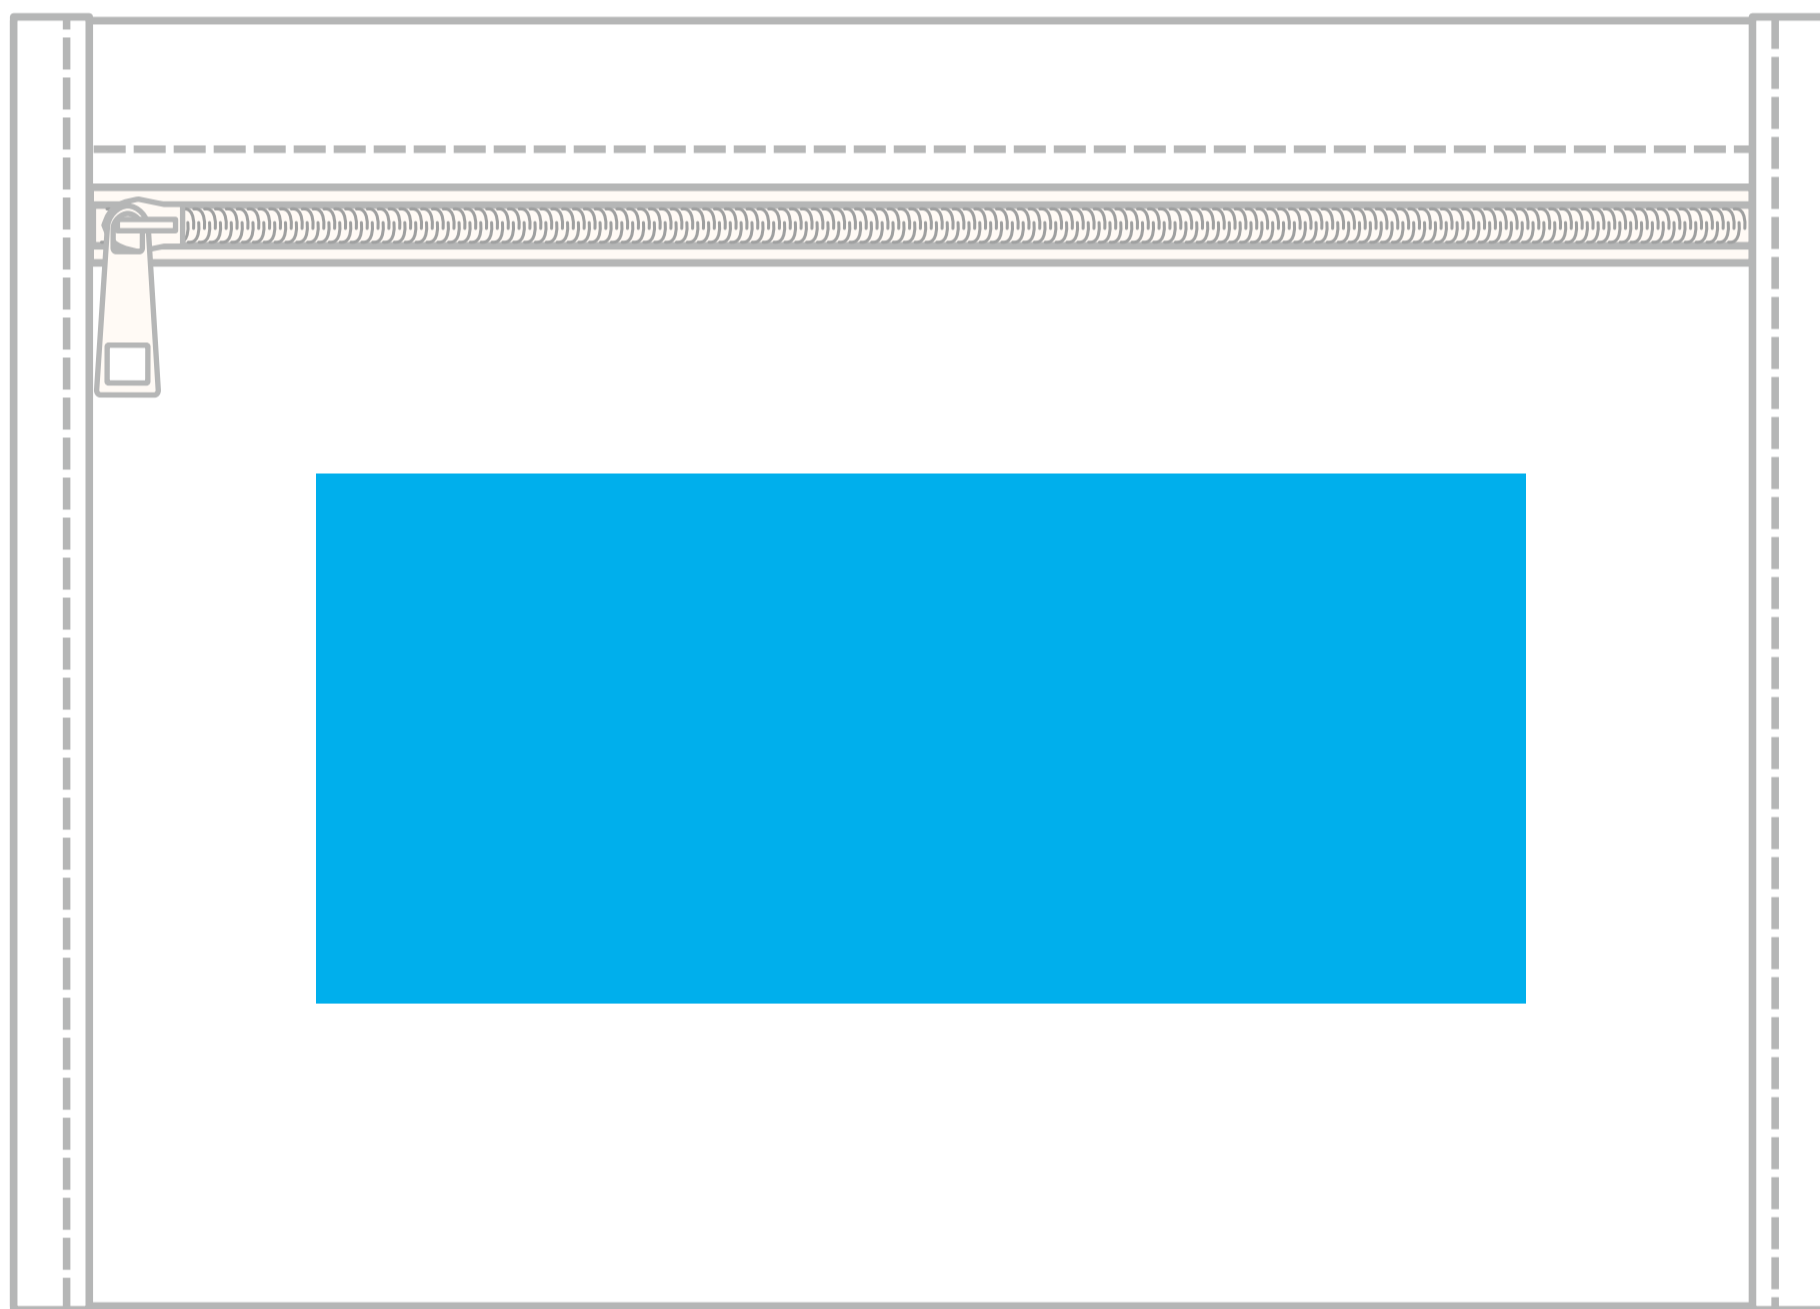

TITLE: レジャーポーチ(M)(w240xh170mm)

PRINT: シルクスクリーン

SIZE: 印刷サイズ:w160xh70mm

表面

裏面

■ 印刷可能サイズ