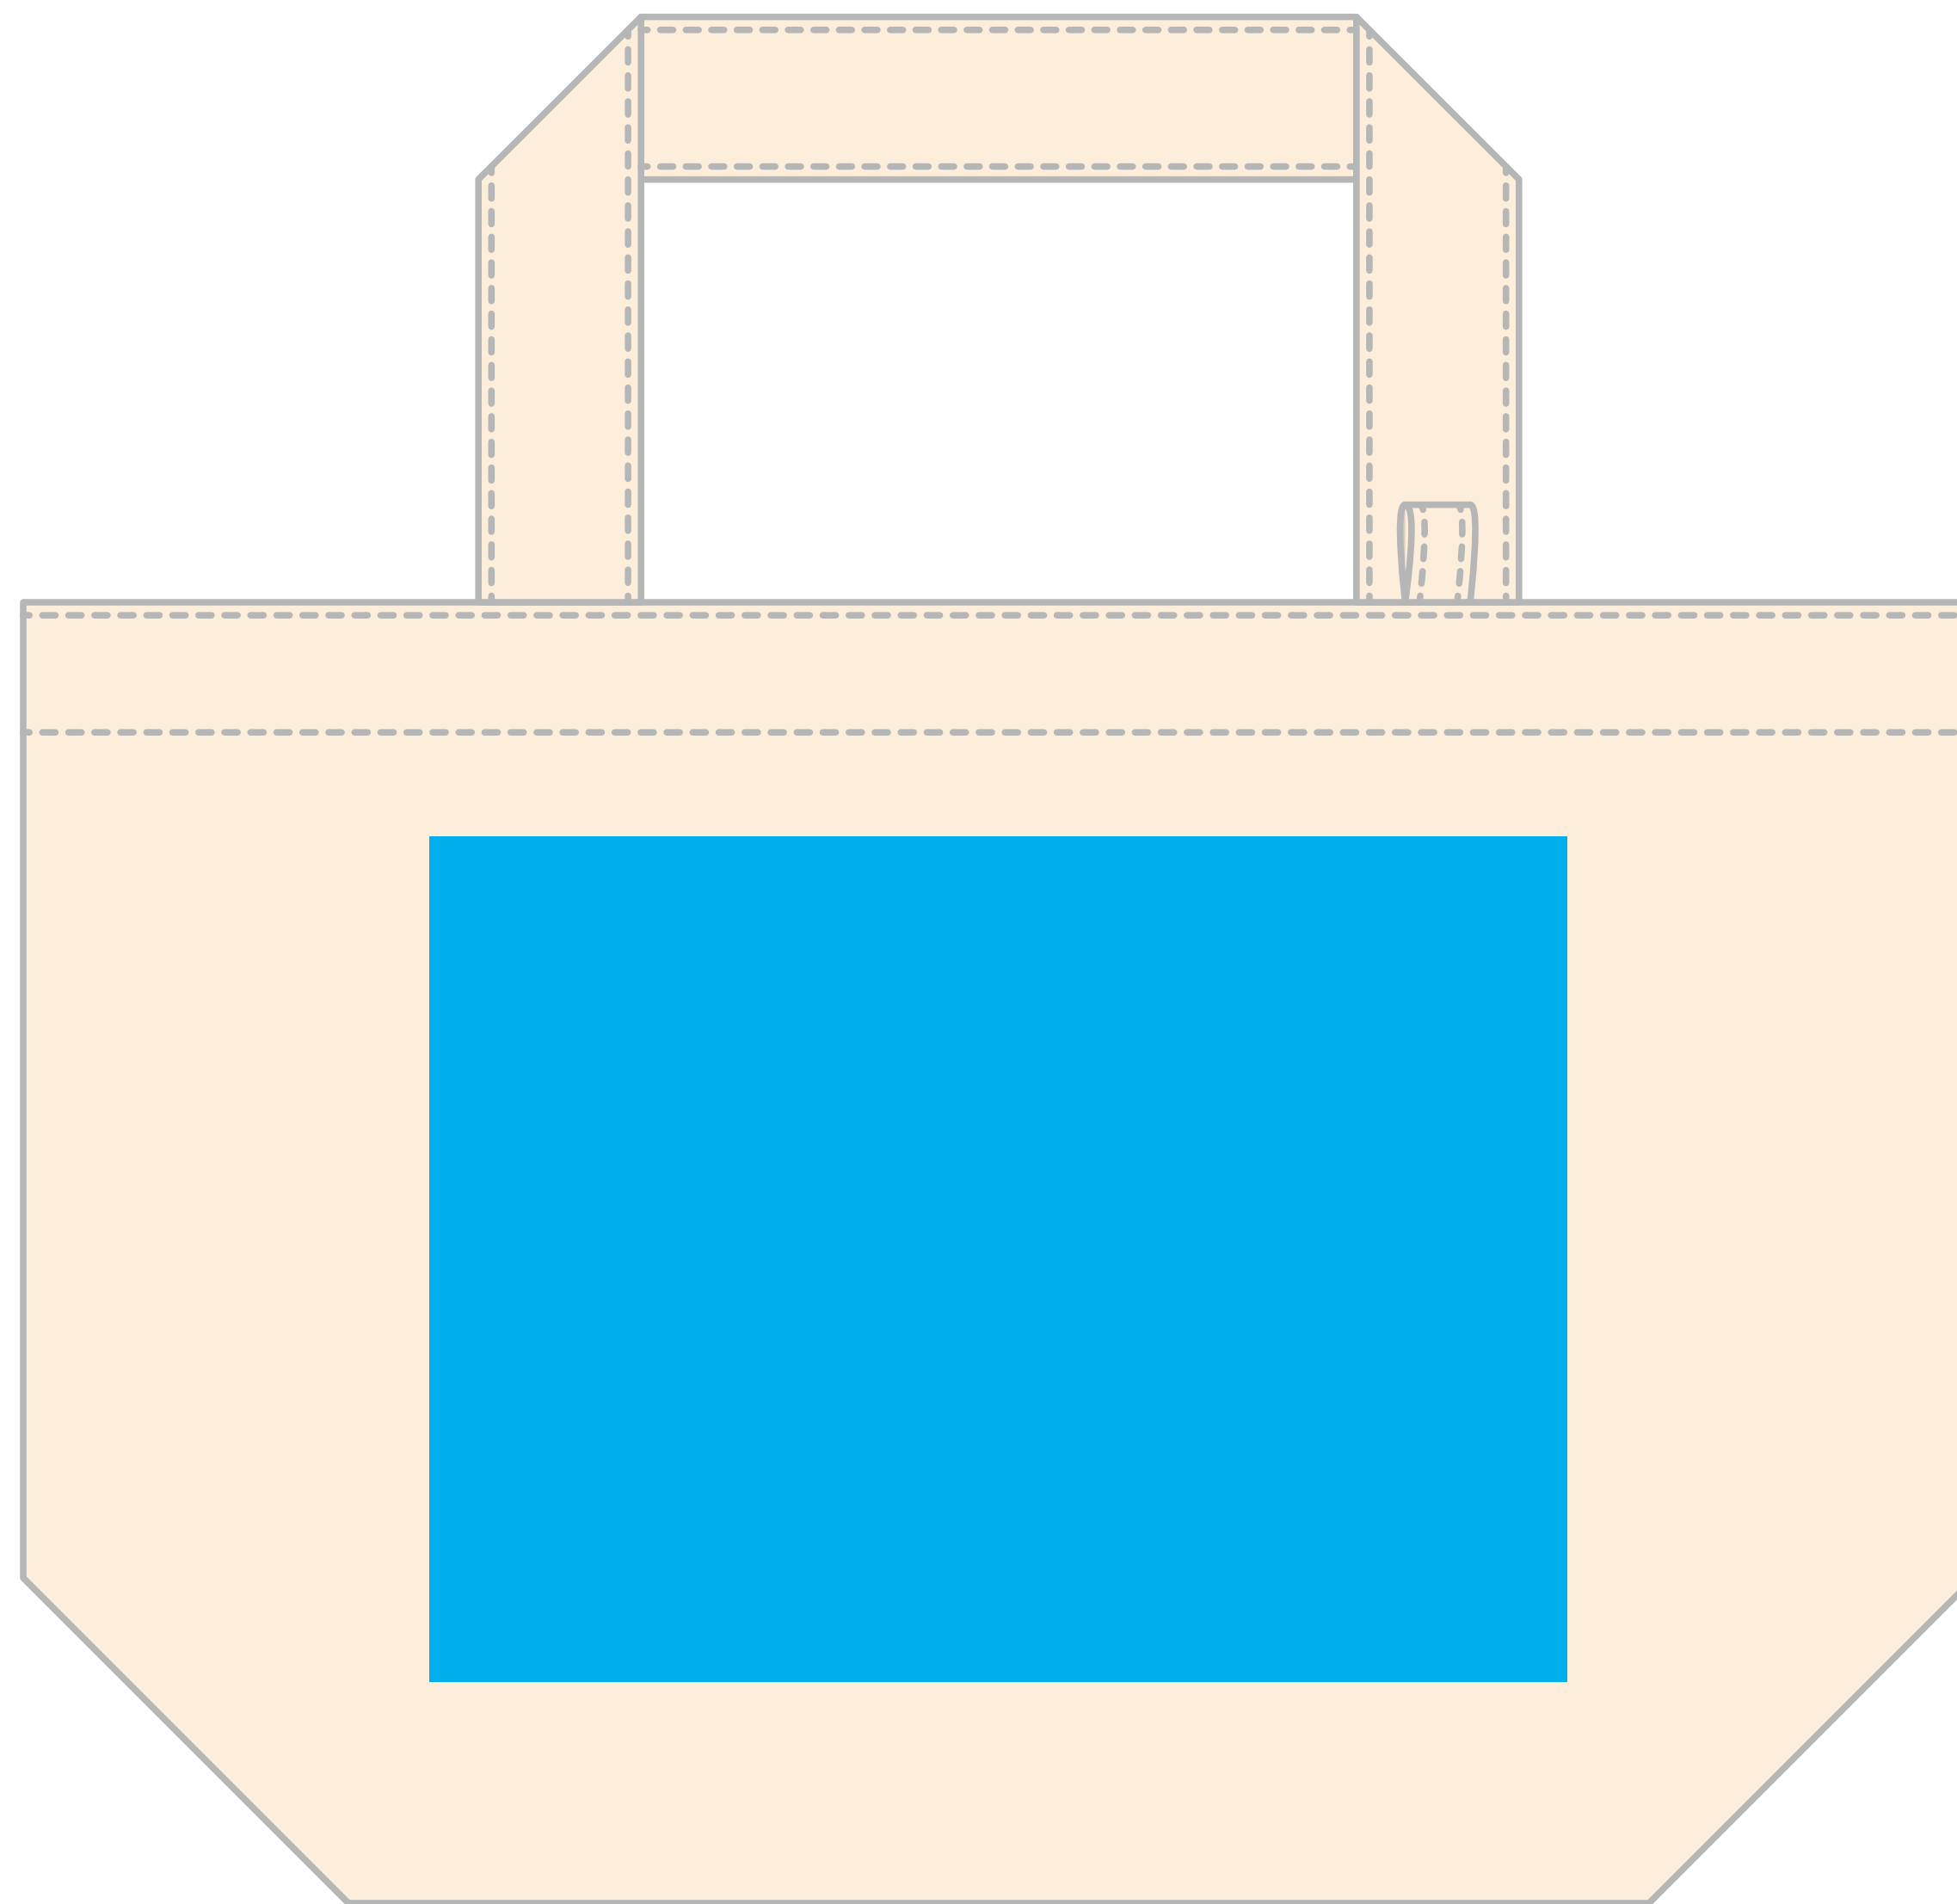

TITLE: コットトートS 内ポケット付き (w300xh200xd100mm)

PRINT: シルクスクリーン・DTF

SIZE: 印刷サイズ:w220xh110mm

■ 印刷可能サイズ

※印刷は原則内ポケットのない方で行います。
※印刷は片面のみのご対応となります。

TITLE: コットトートS 内ポケット付き (w300xh200xd100mm)

PRINT: インクジェット

SIZE: 印刷サイズ:w175xh130mm

■ 印刷可能サイズ

※印刷は原則内ポケットのない方で行います。
※印刷は片面のみのご対応となります。