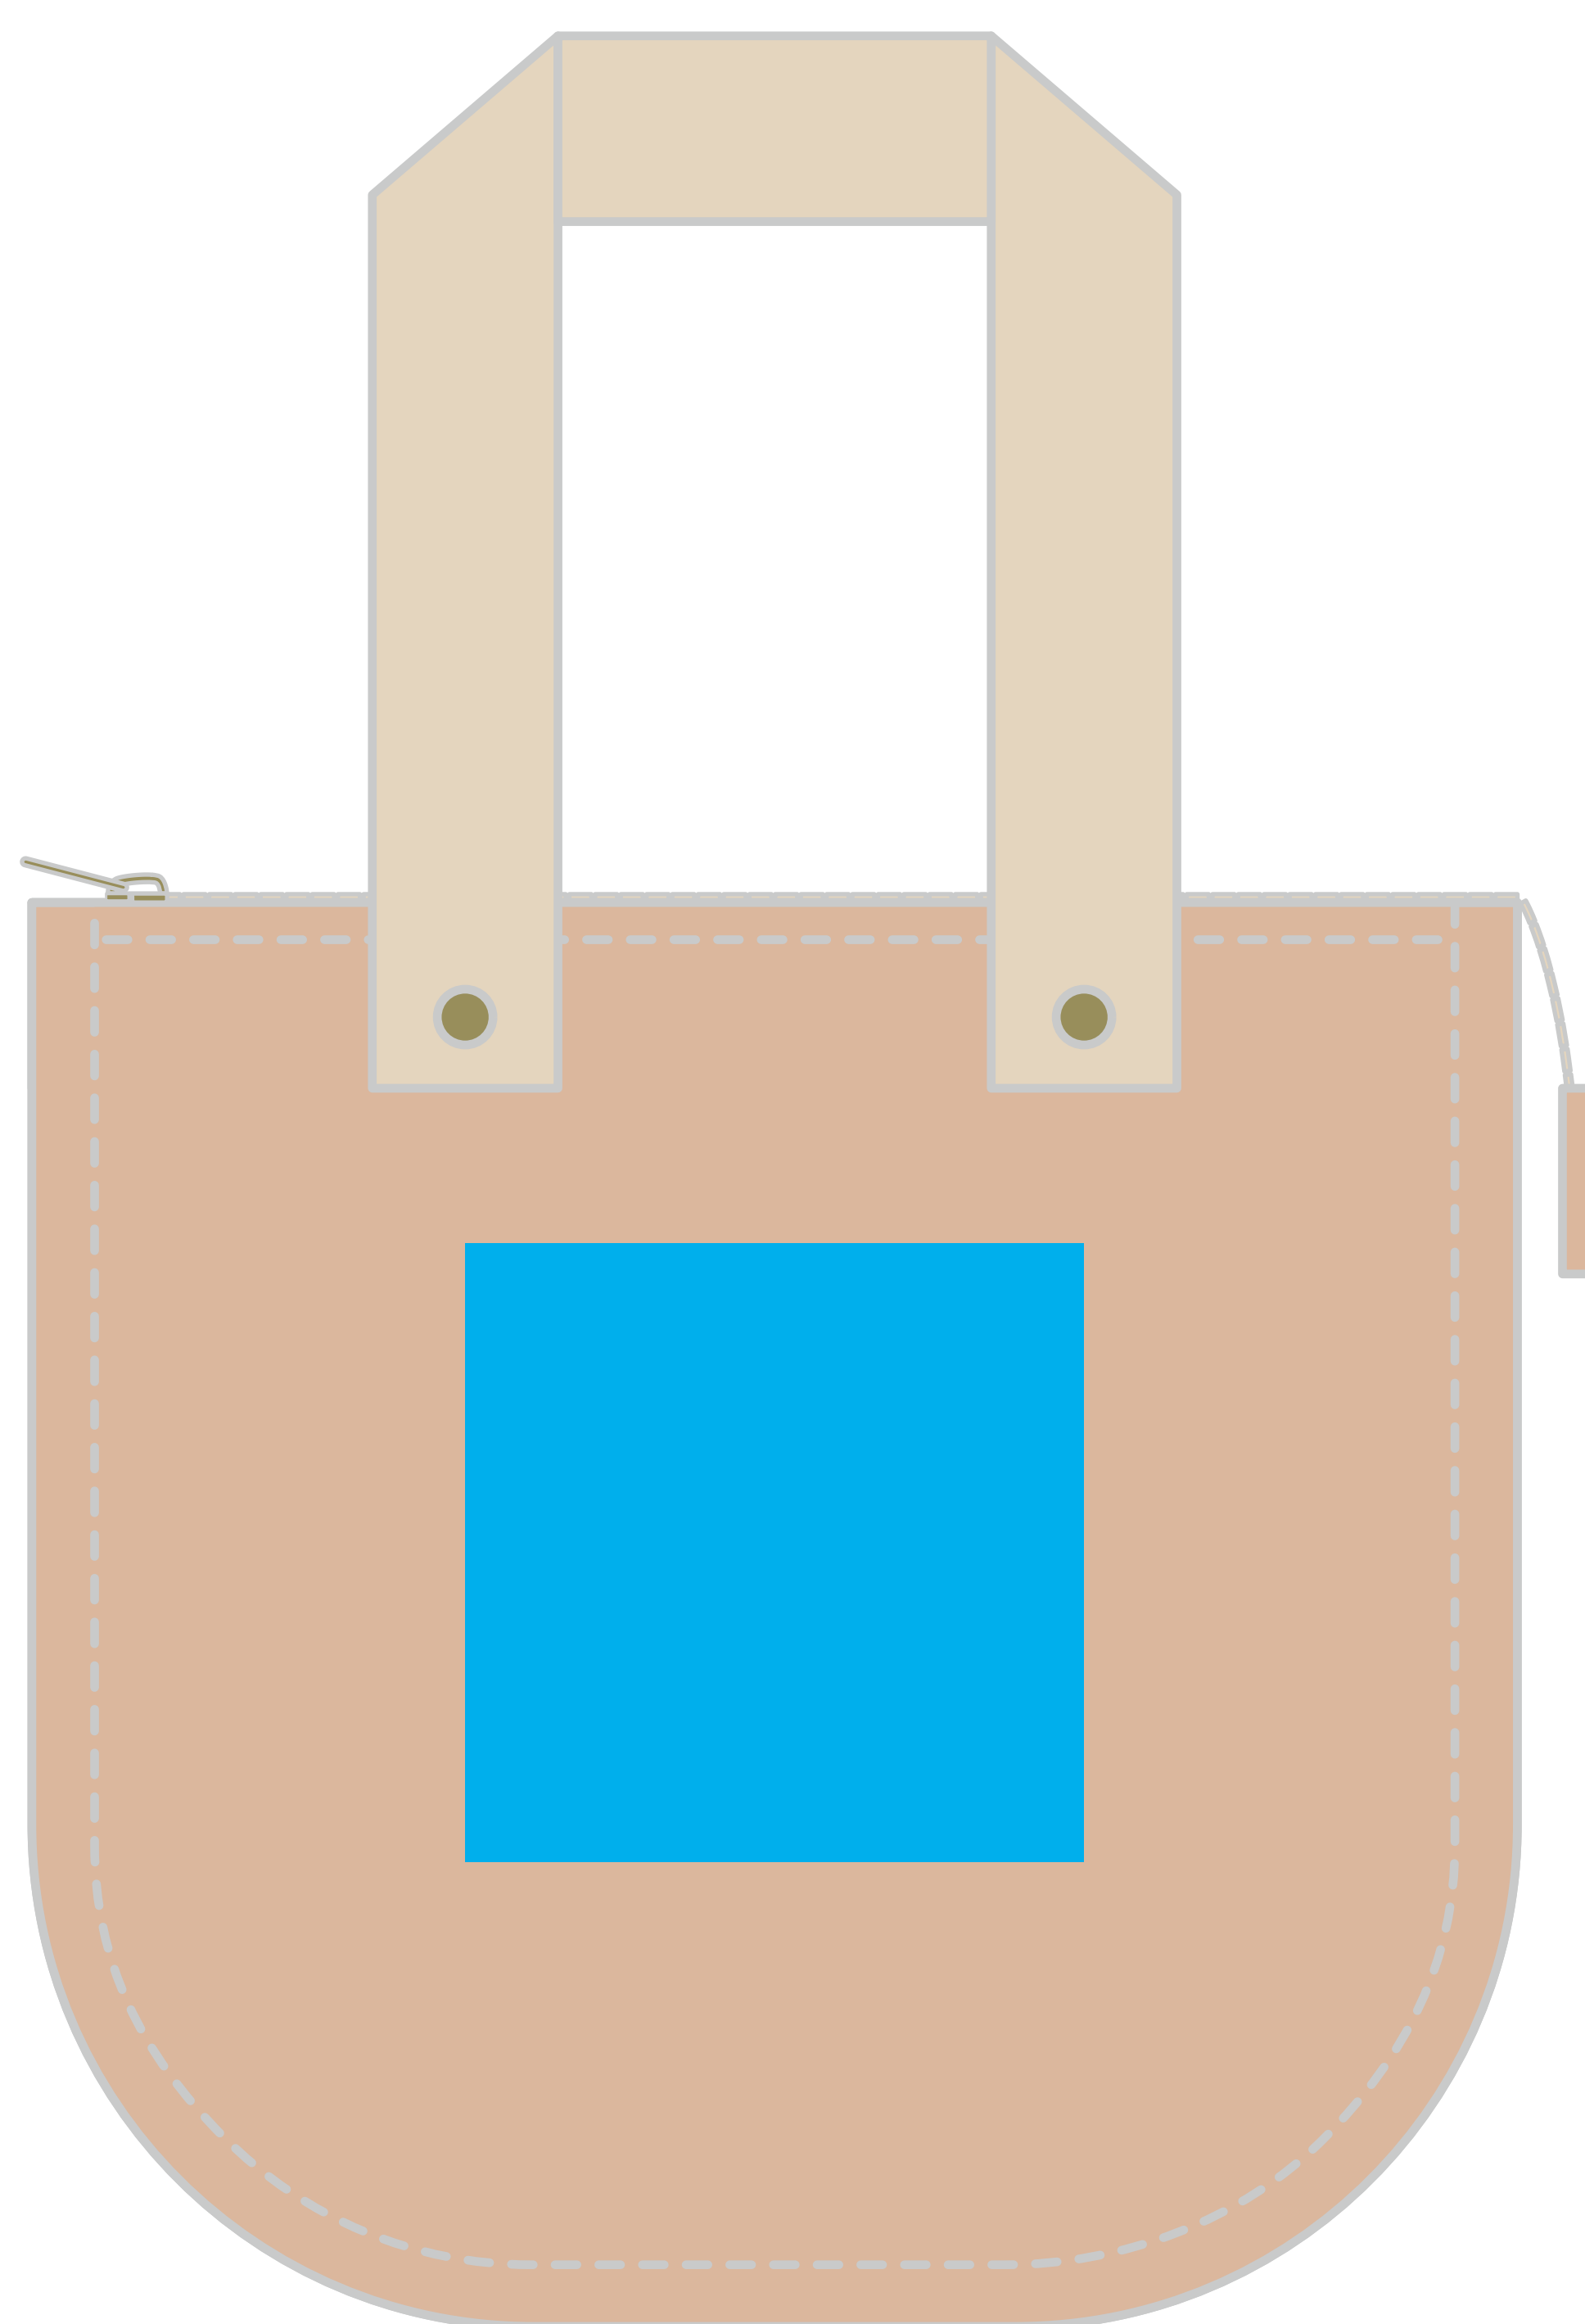

TITLE: ミックススクエアクールトート(S)(w240xh220xd135mm)

PRINT: シルクスクリーン

SIZE: 印刷サイズ:w220xh100mm

■ 印刷可能サイズ

TITLE: ミックススクエアクールトート(S)(w240xh220xd135mm)

PRINT: 転写印刷 (フルカラー)

SIZE: 印刷サイズ:w100xh100mm

■ 印刷可能サイズ