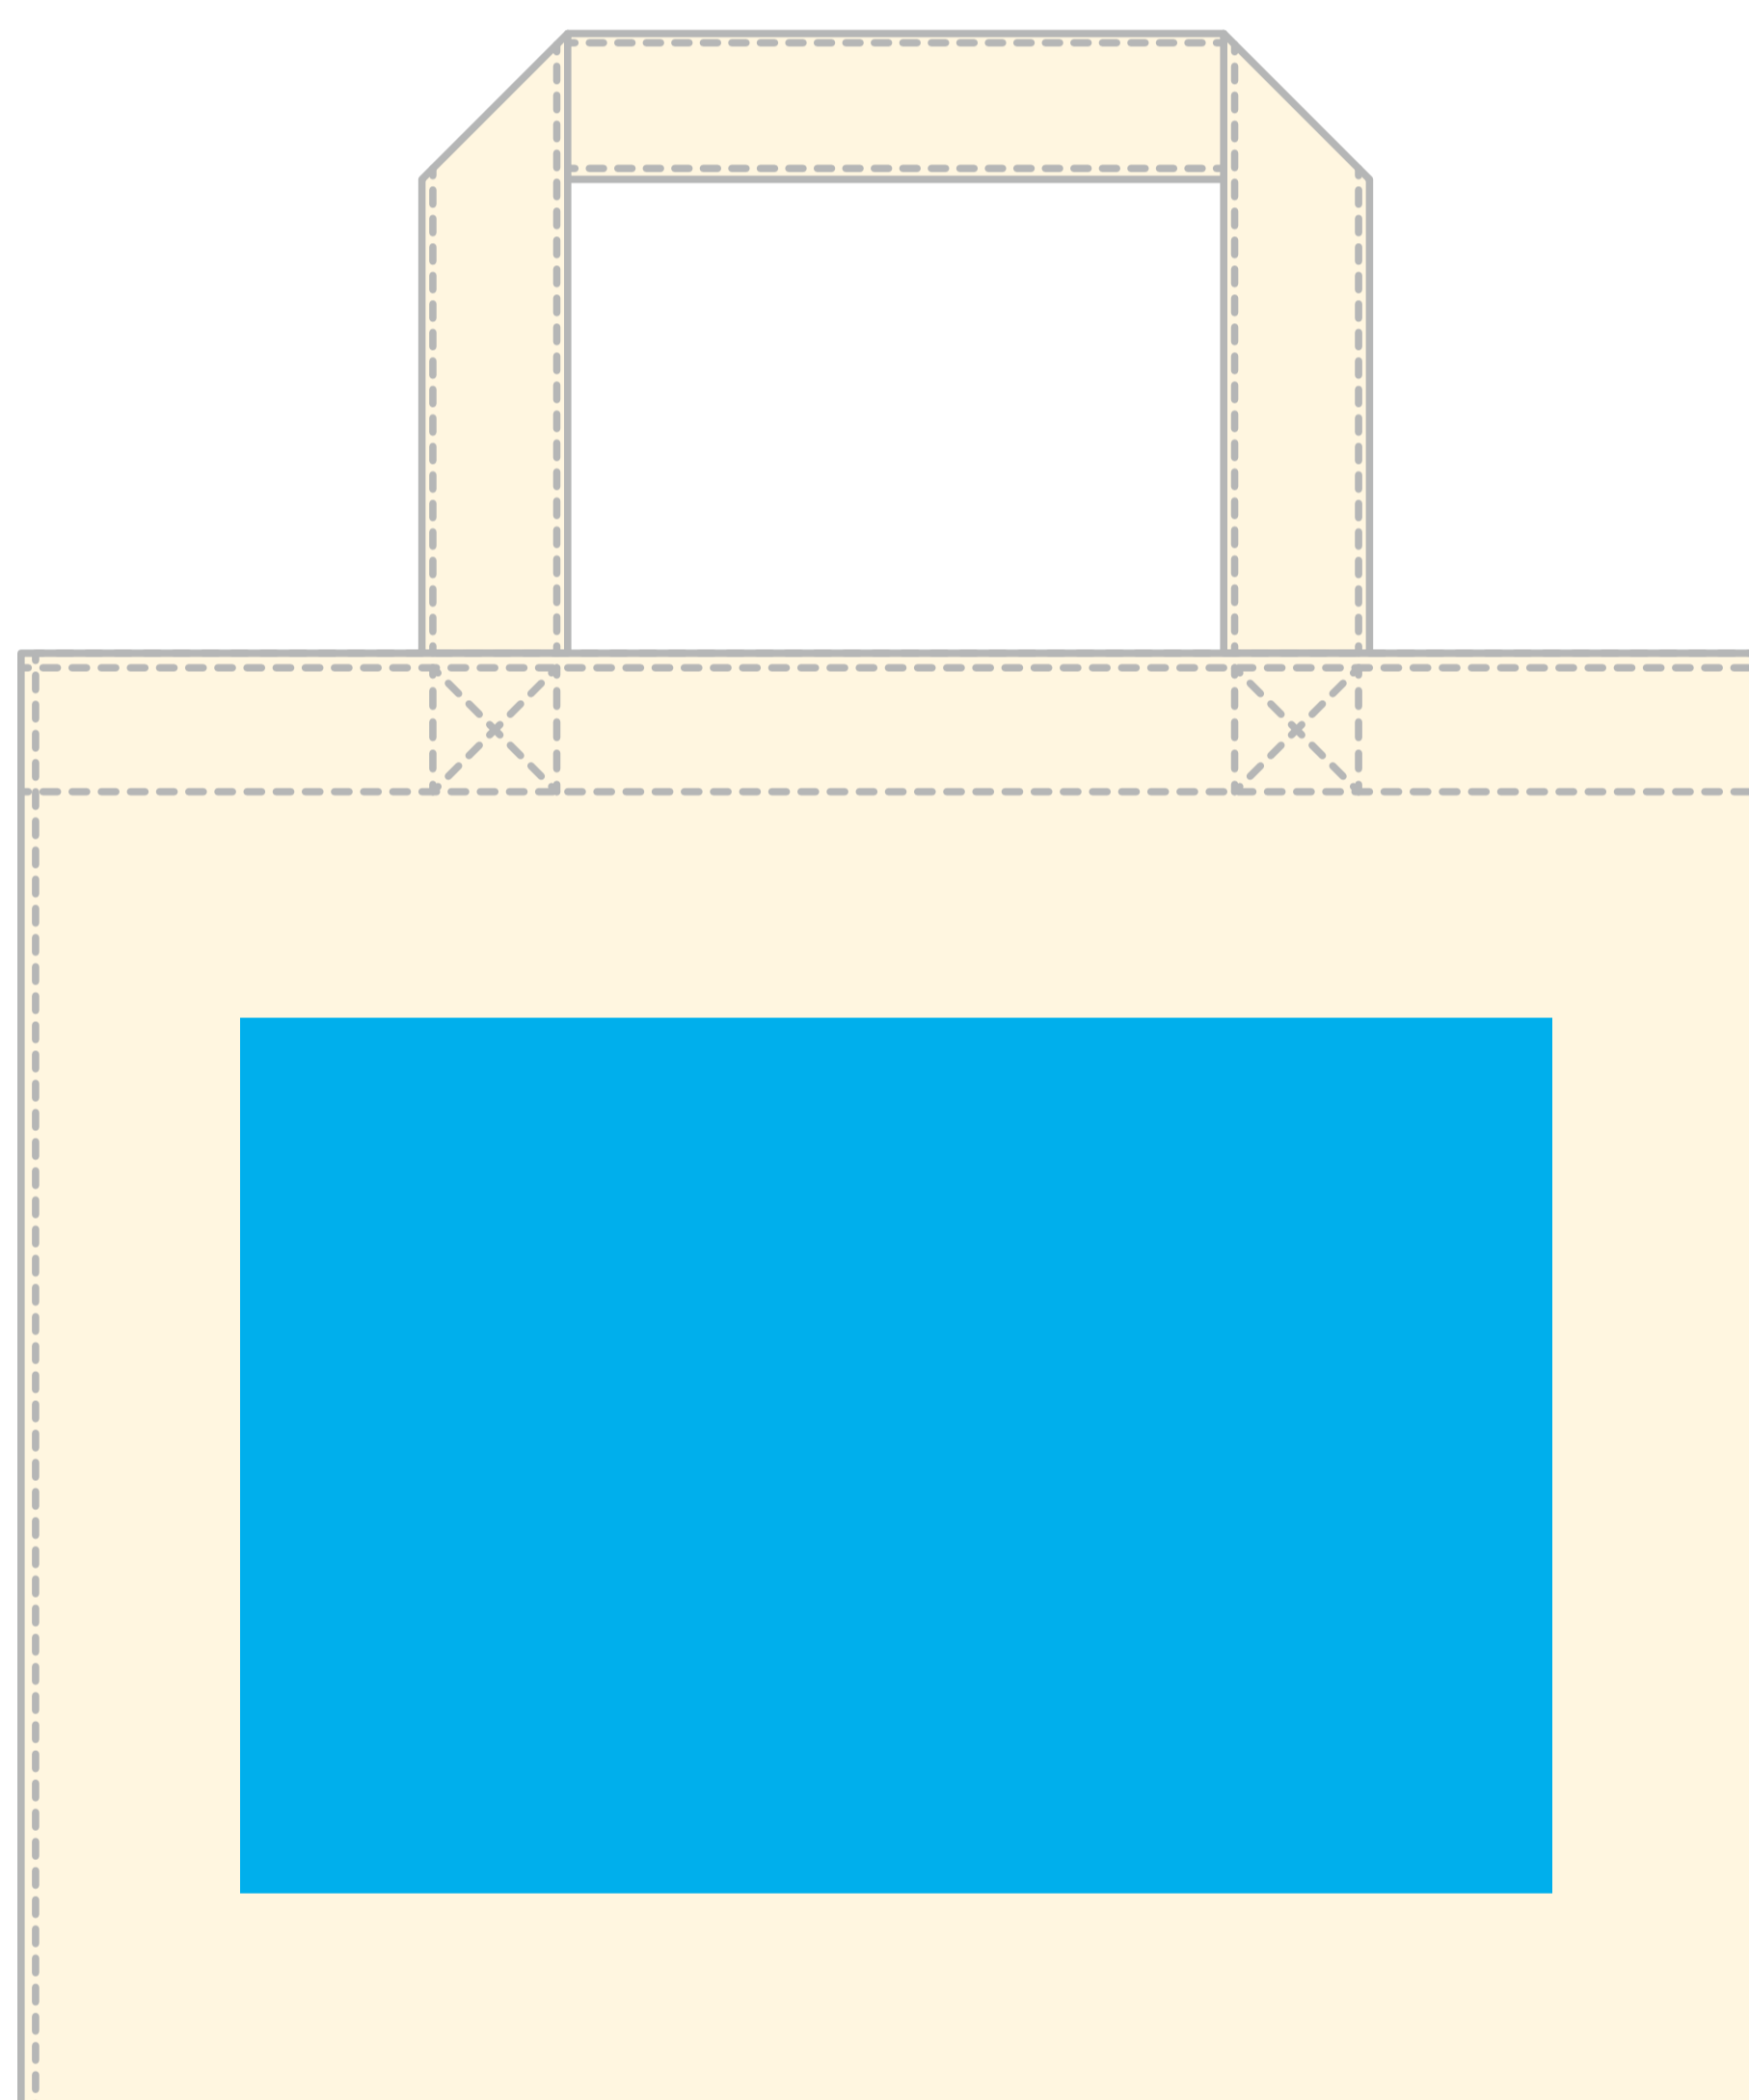

TITLE: スクエアバッグ(S)ワイド (w240xh200xd90mm)

PRINT: シルクスクリーン

SIZE: 印刷サイズ:w180xh120mm

■ 印刷可能サイズ