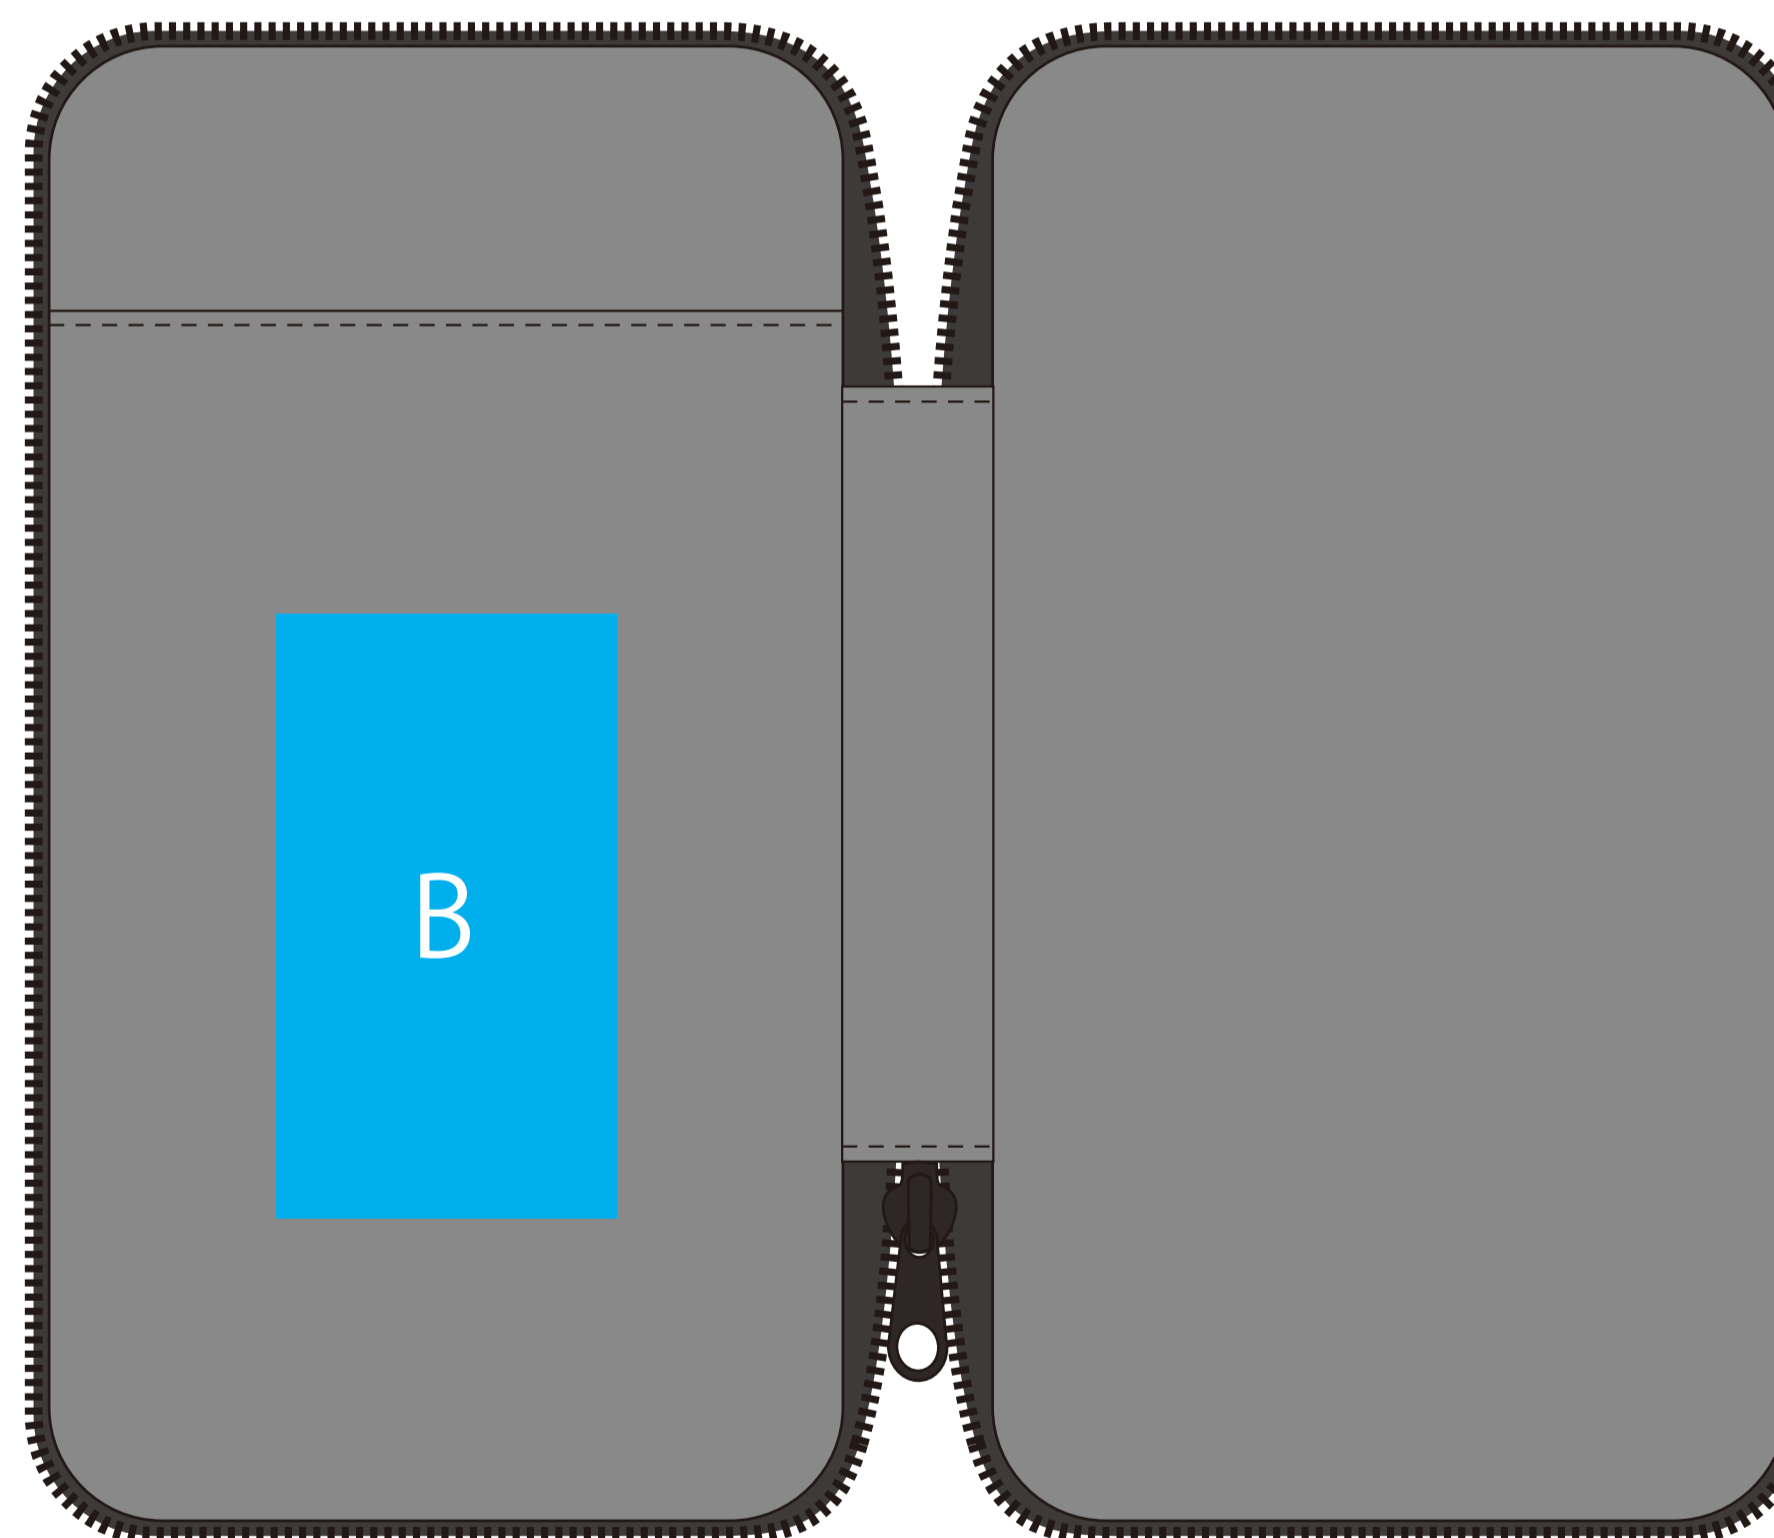

小脇 Pouch

TITLE: 便利ポーチ (w115xh210mm)

PRINT: シルクスクリーン

SIZE: 印刷サイズ: (A) w45xh115mm (B) w45xh80mm

【表面】

【裏面】

■ 印刷可能サイズ

不明点ございましたらお気軽にお電話下さい。