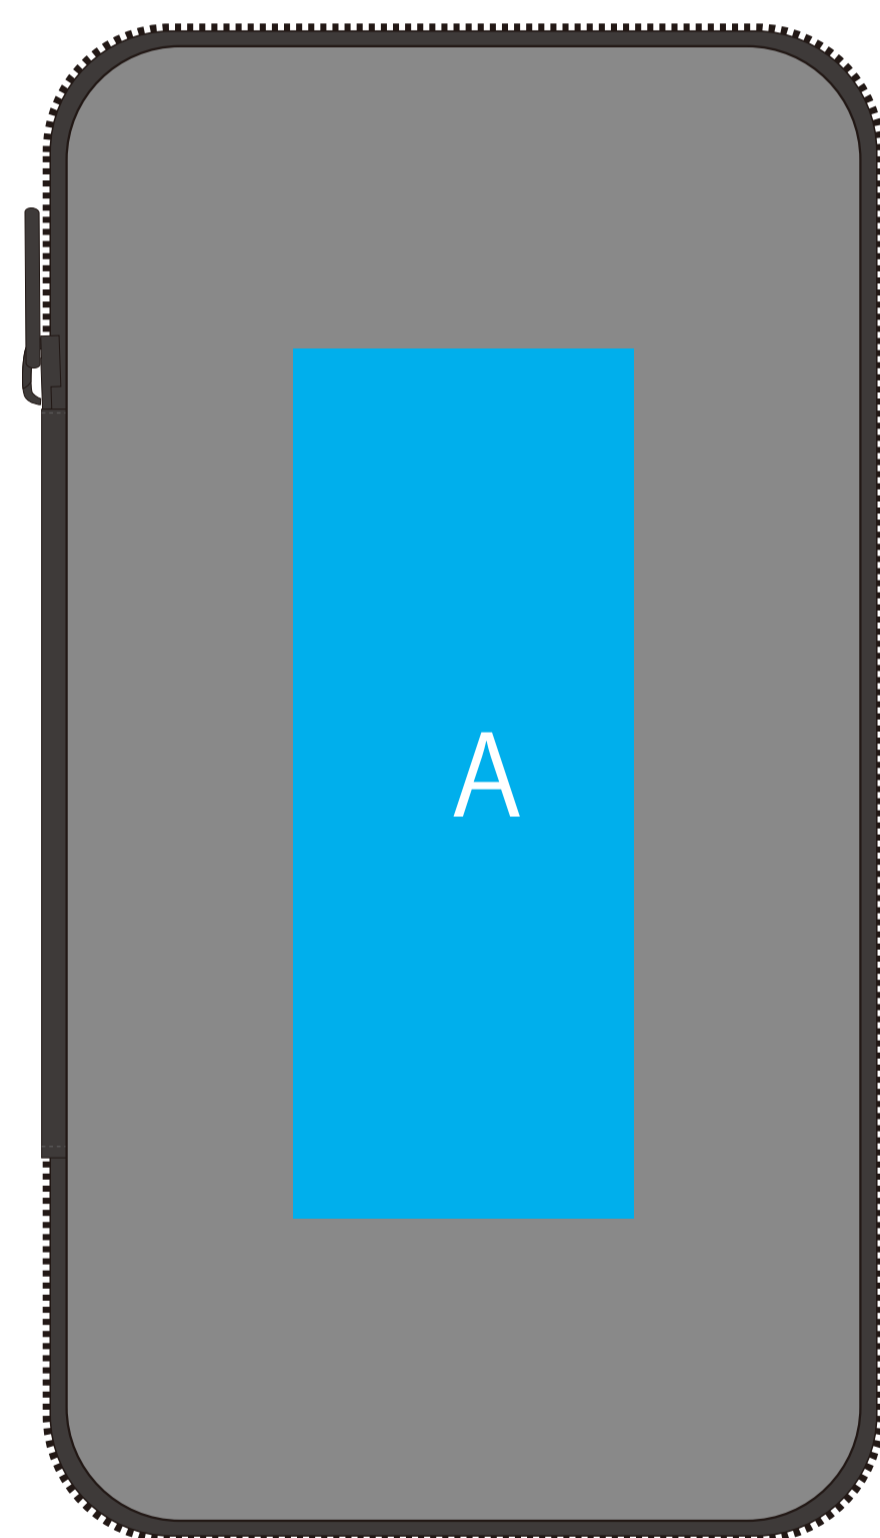

小脇 Pouch

TITLE: 便利ポーチ (w115xh210mm)

PRINT: シルクスクリーン

SIZE: 印刷サイズ: (A) w45xh115mm (B) w45xh80mm

【表面】

【裏面】

■ 印刷可能サイズ

不明点ございましたらお気軽にお電話下さい。