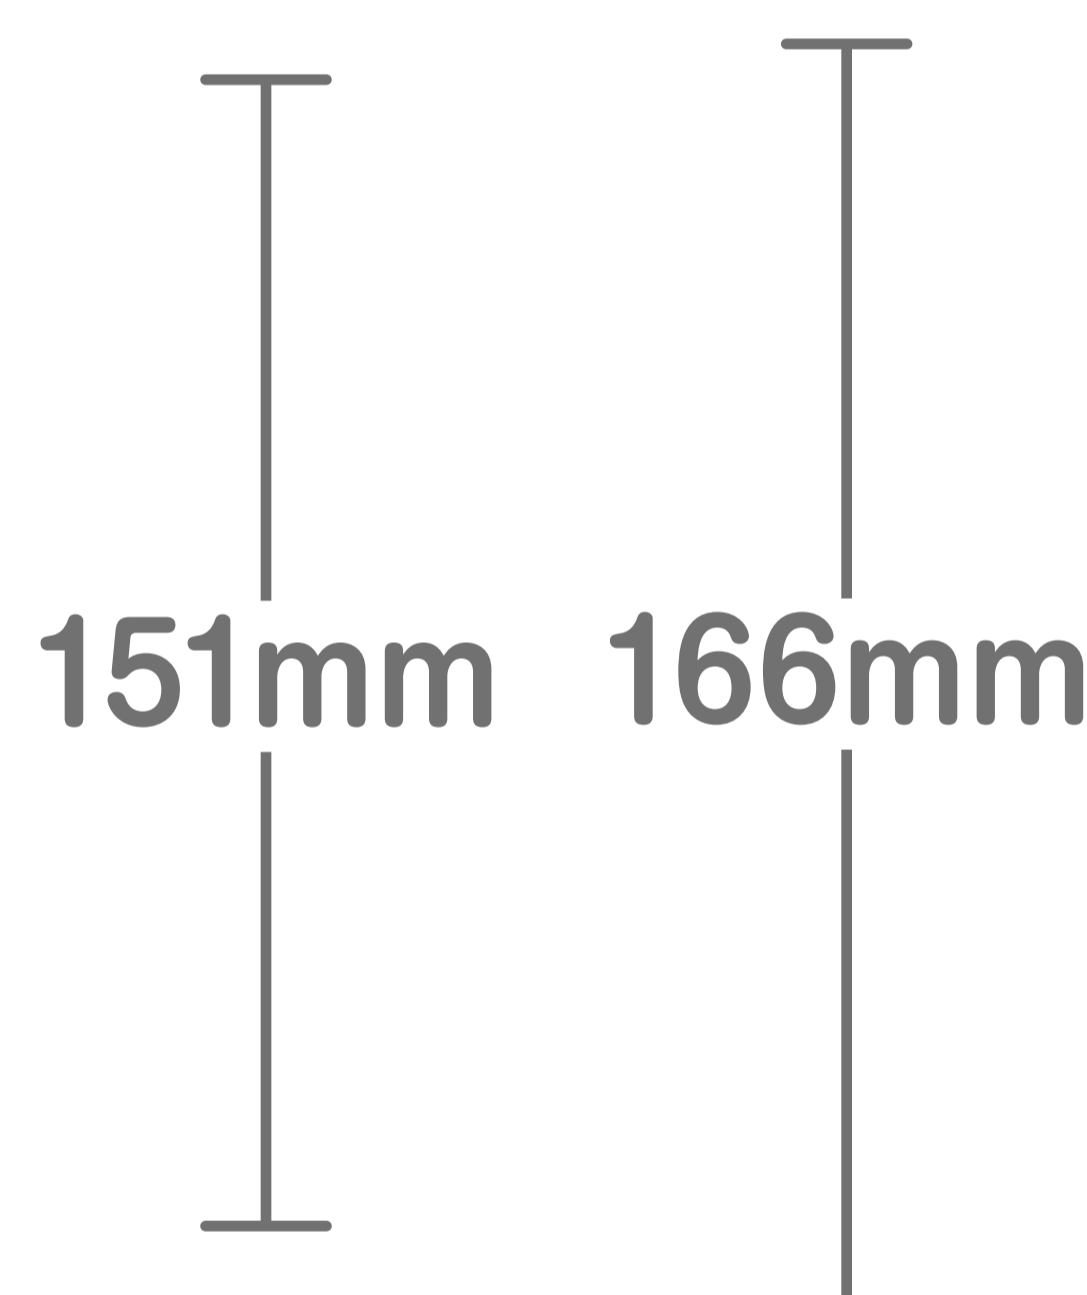

TITLE: フルカラーポーチS

PRINT: 昇華転写

SIZE: (w144xh144mm)

——— 塗り足し線
- - - 縫製線

本体表面

149mm

173mm

本体裏面

149mm

173mm

151mm

166mm

膨らみがある素材のため、文字やロゴは縫製線の1cm以上内側に入れていただくことをおすすめします。