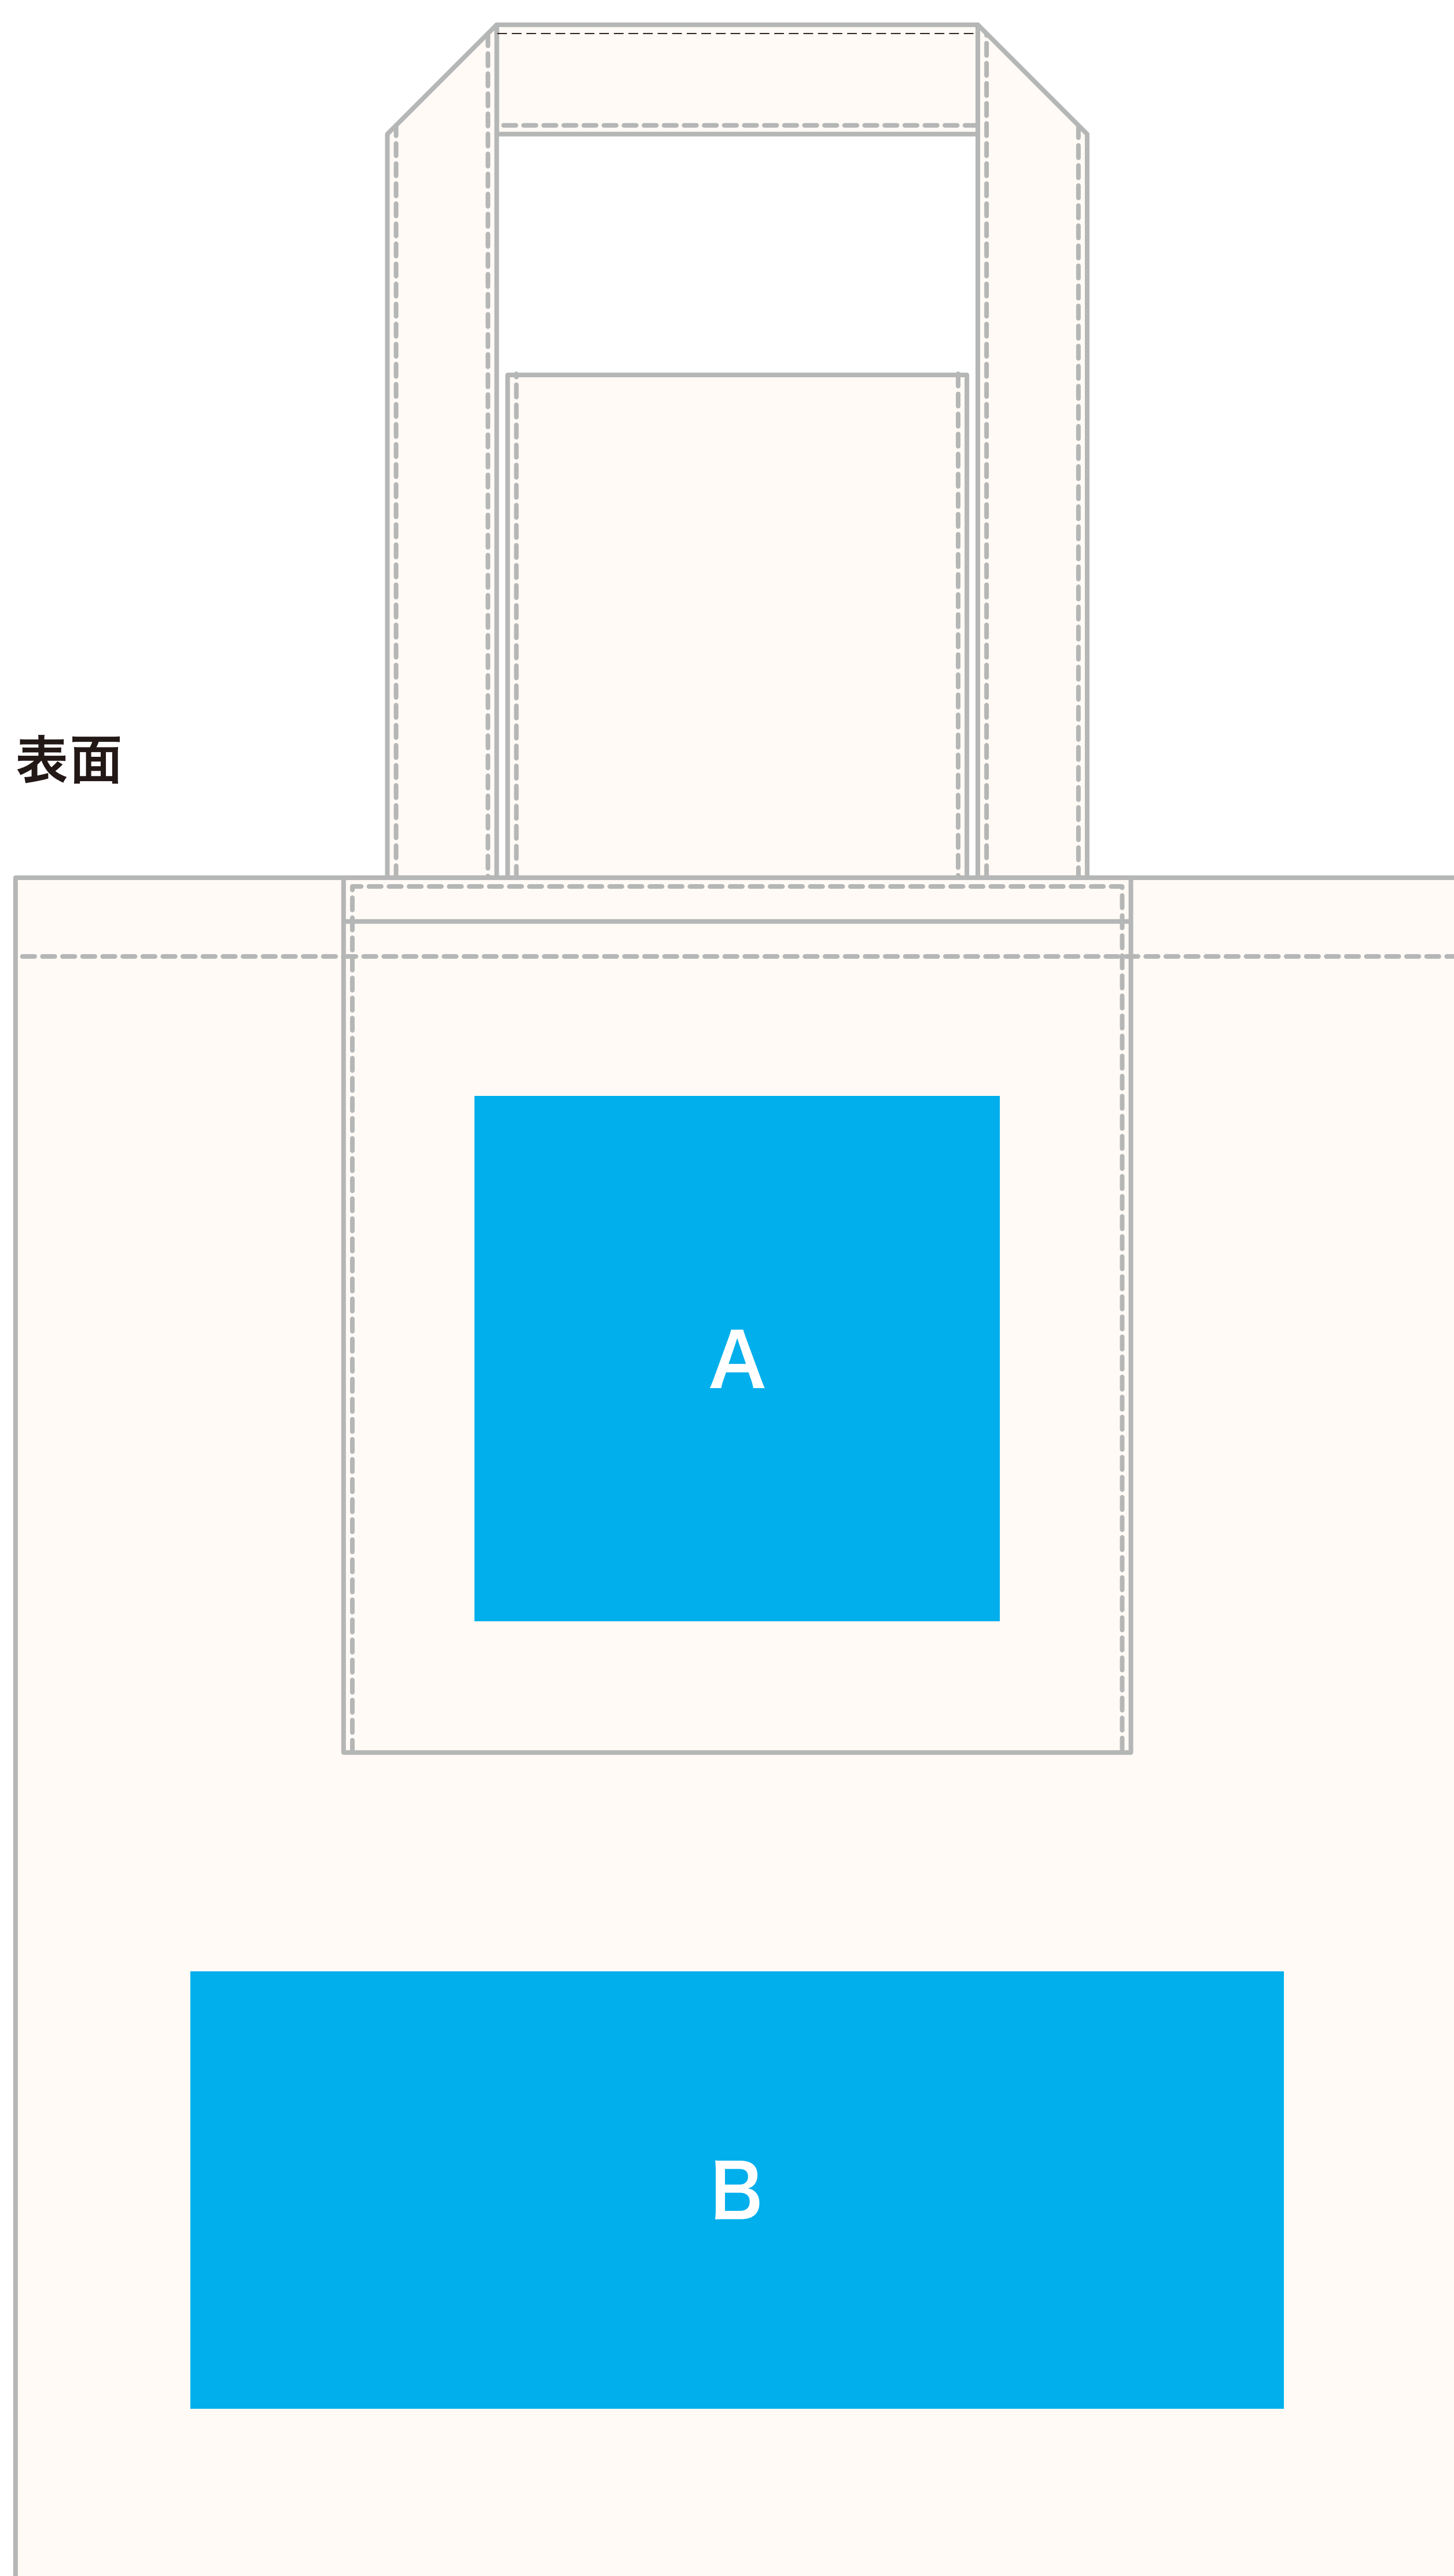

TITLE: 不織布たためるトート(w330xh390mm)※収納方法2パターンあり:収納時サイズw110xh110mm/

PRINT: シルクスクリーン

SIZE: 印刷サイズ:A w120xh120mm / B w250xh100mm / C w250xh220mm

■ 印刷可能サイズ