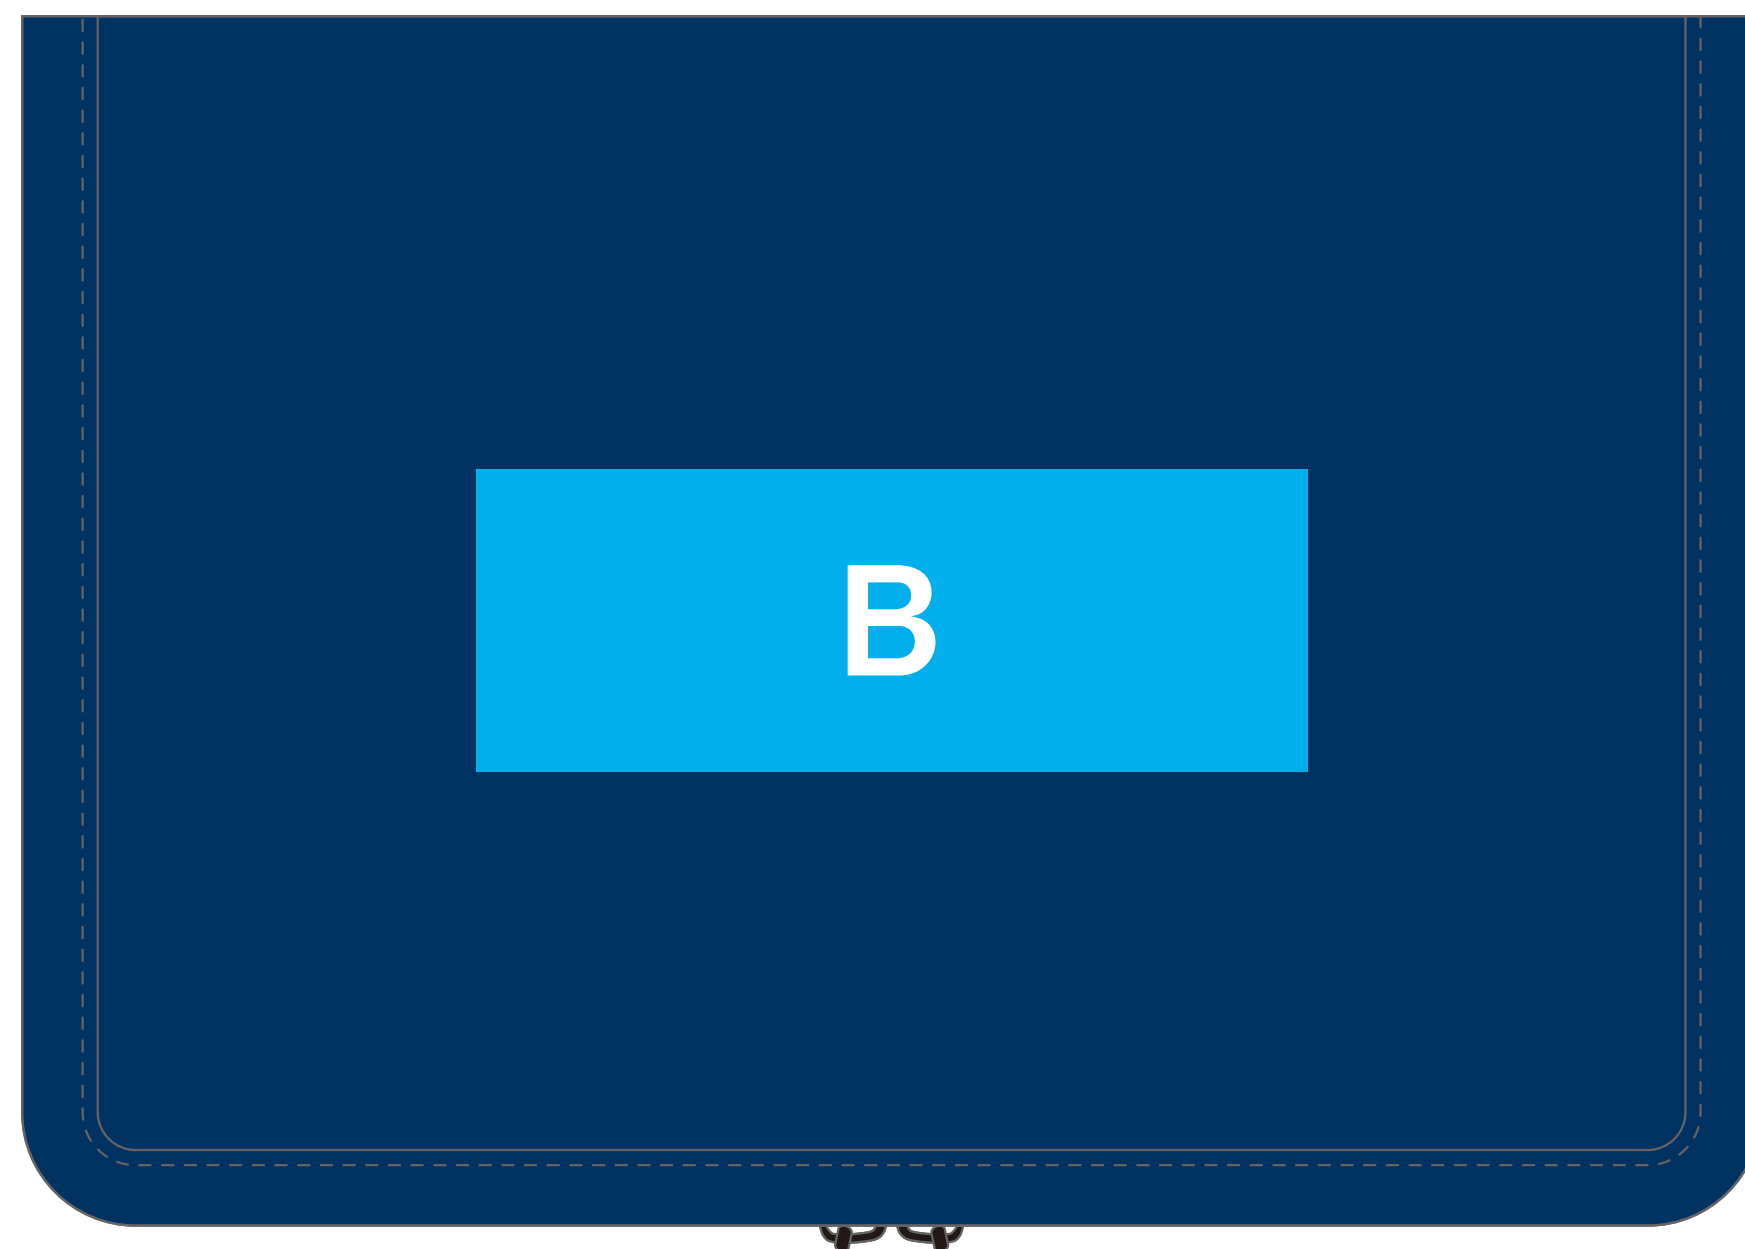

TITLE: 不織布クールボックストート(w210xh170xd150mm)

PRINT: シルクスクリーン

SIZE: 印刷サイズ: A w100xh50mm / B w110xh40mm

正面

天面

■ 印刷可能サイズ