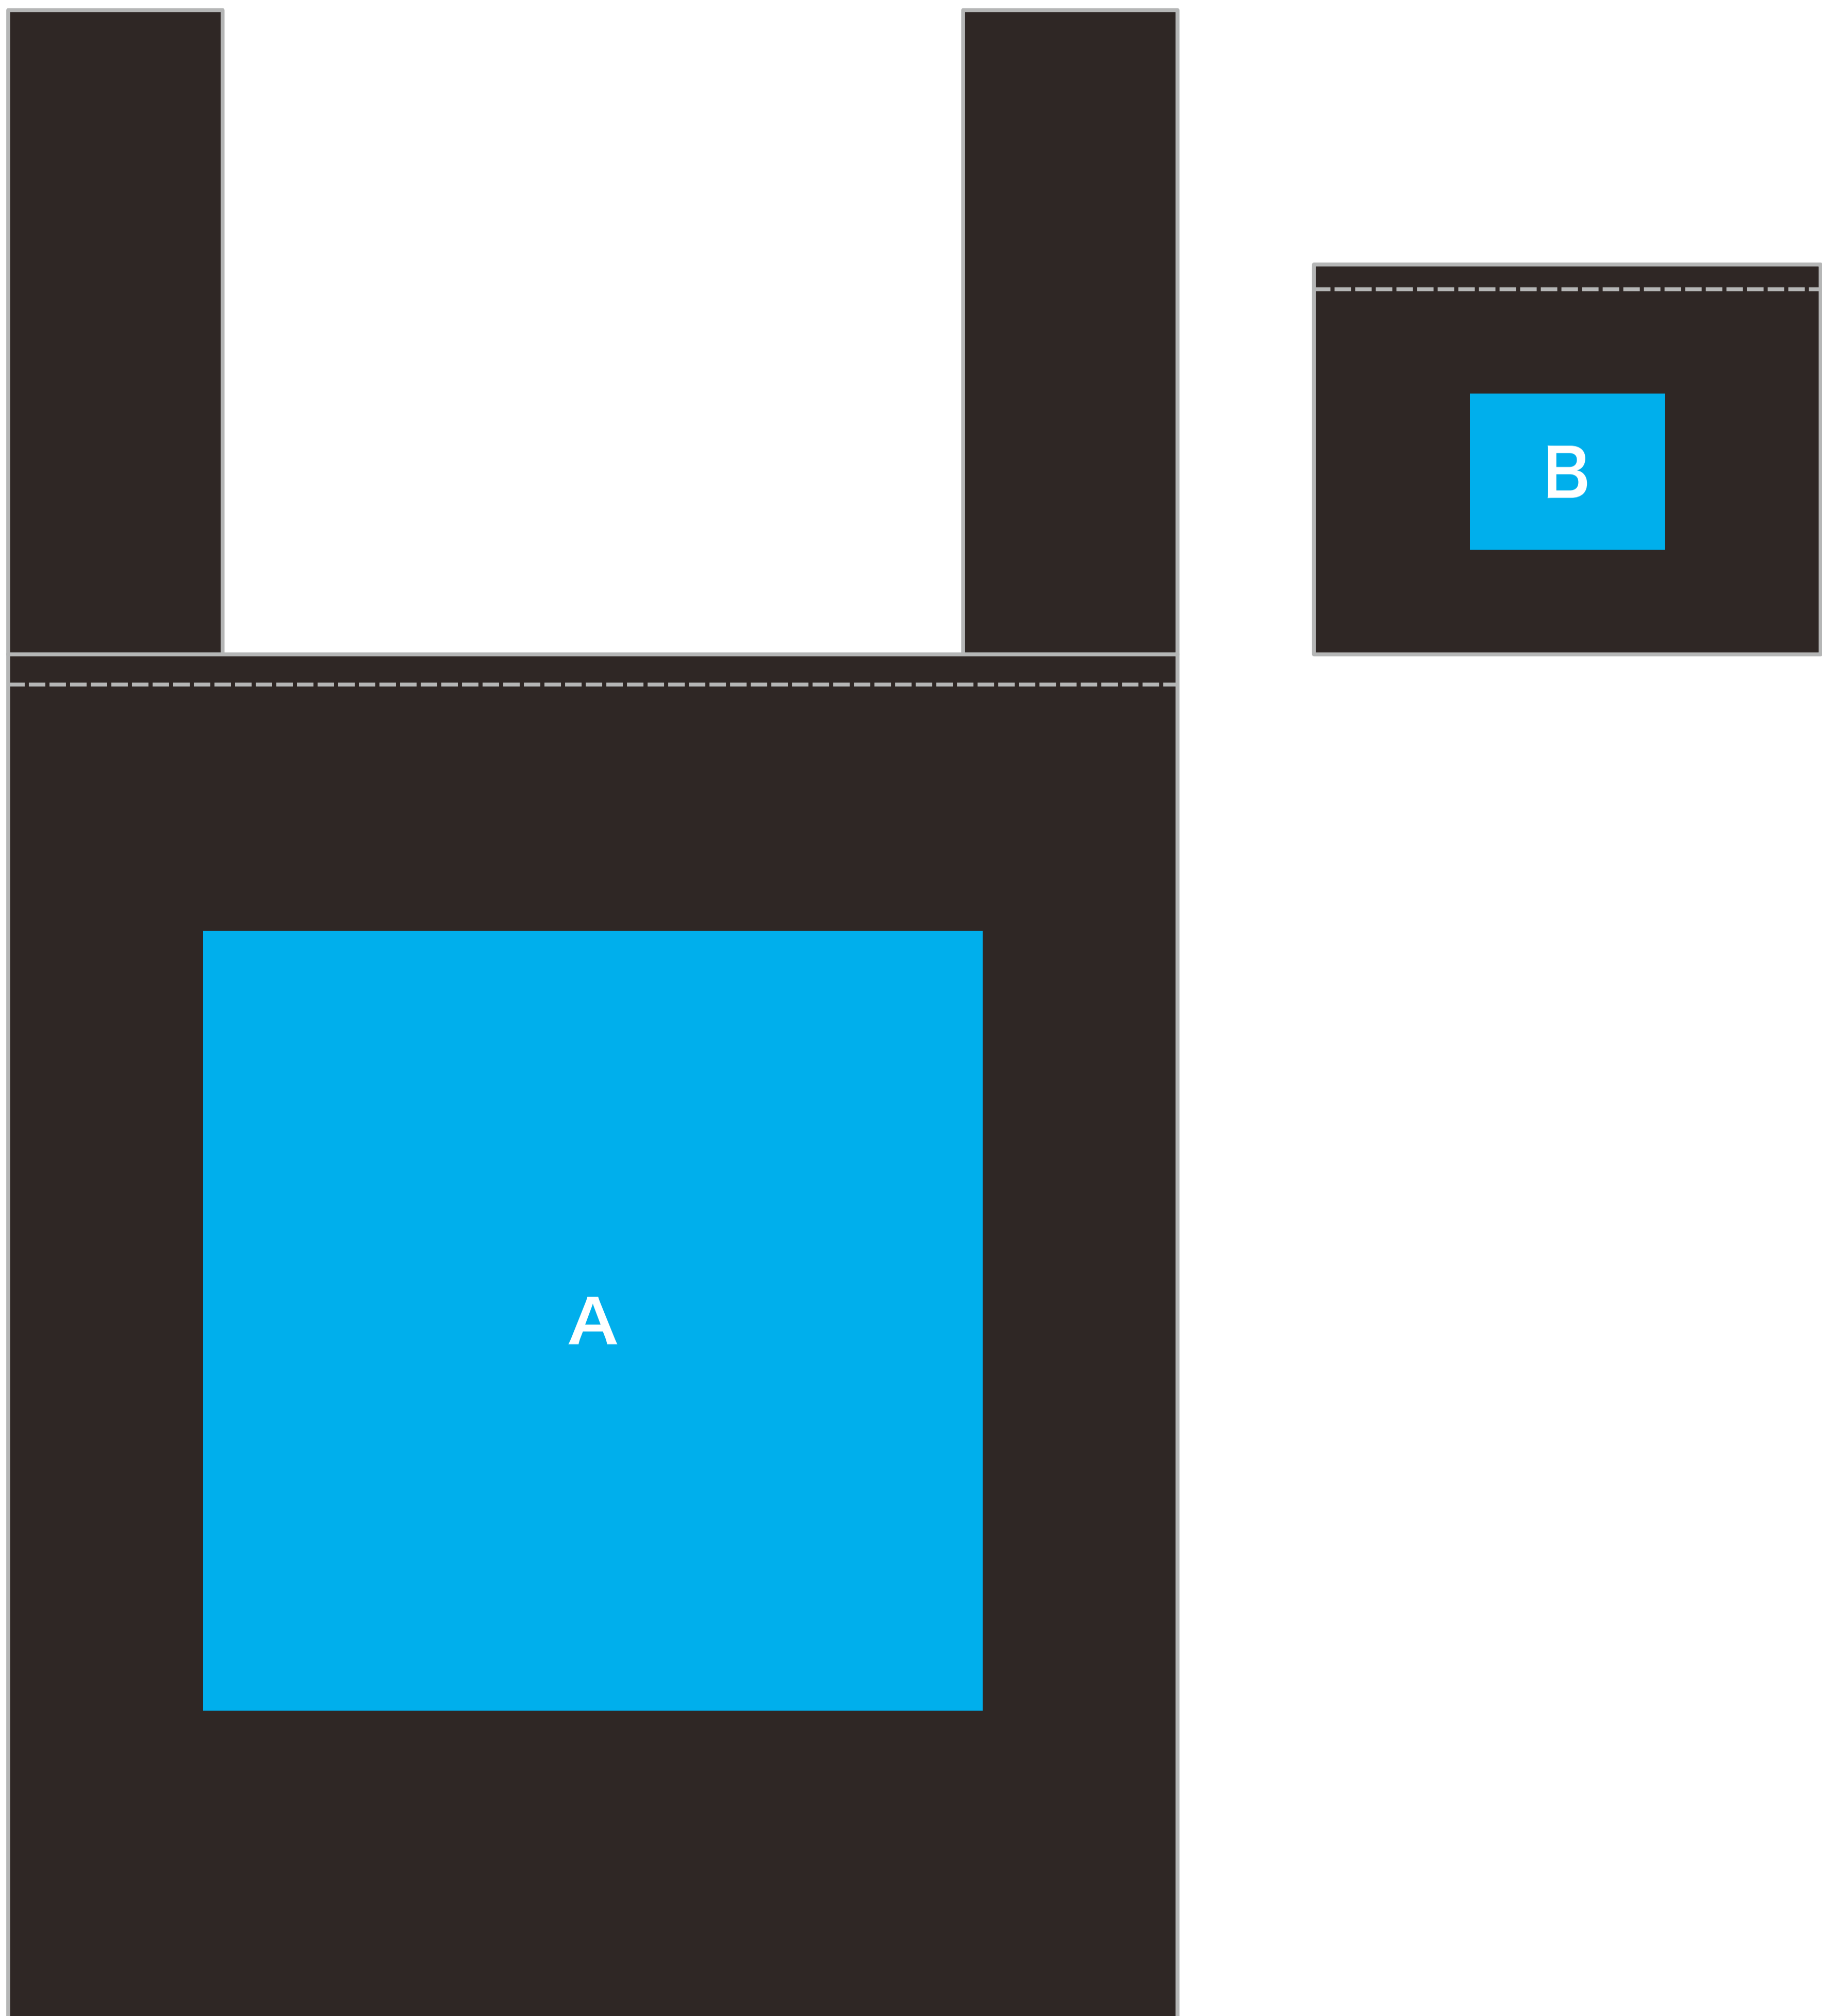

TITLE: 折りたたみマイバッグ (w300xh350xd125mm) ※収納時サイズw130×h100×d10mm

PRINT: シルクスクリーン

SIZE: 印刷サイズ: A w200xh200mm B w50xh40mm

■ 印刷可能サイズ