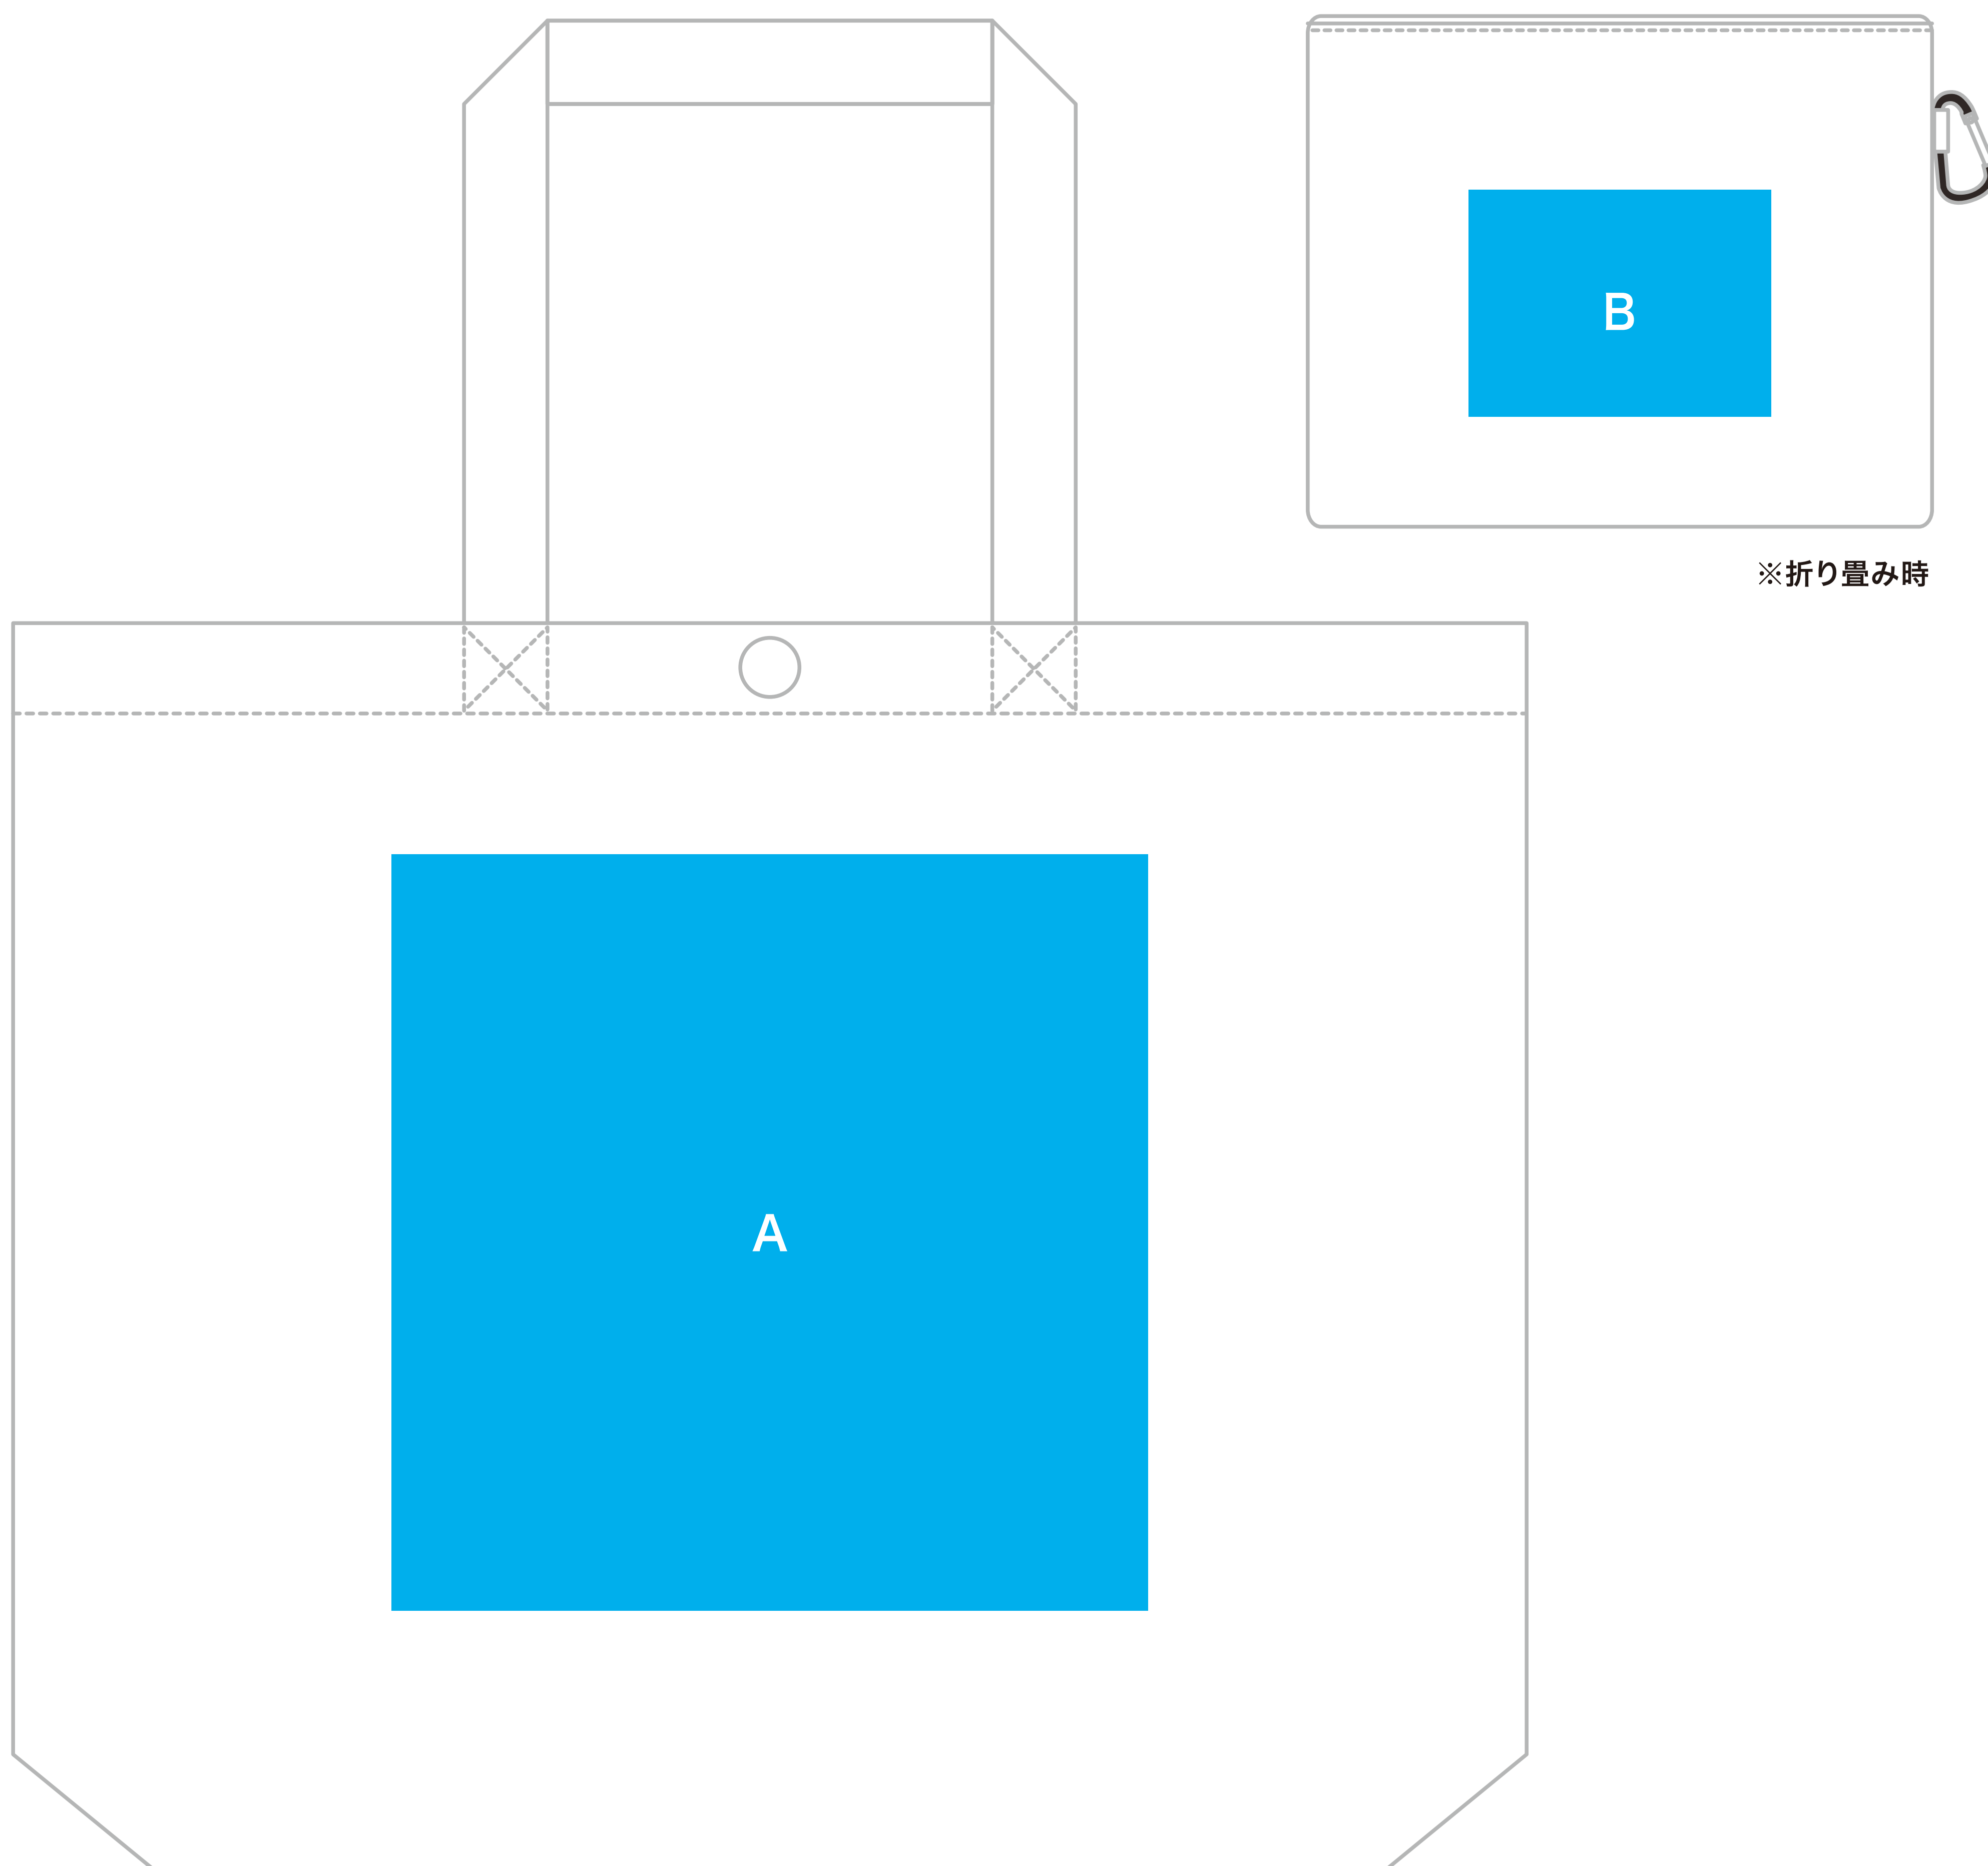

TITLE:

折りたたみビッグバッグ (w400×h330×d130mm) 収納時(165x135x15mm)

PRINT:

シルクスクリーン

SIZE:

印刷サイズ: A w200×h200mm / B w80×h60mm

※折り畳み時

■ 印刷可能サイズ