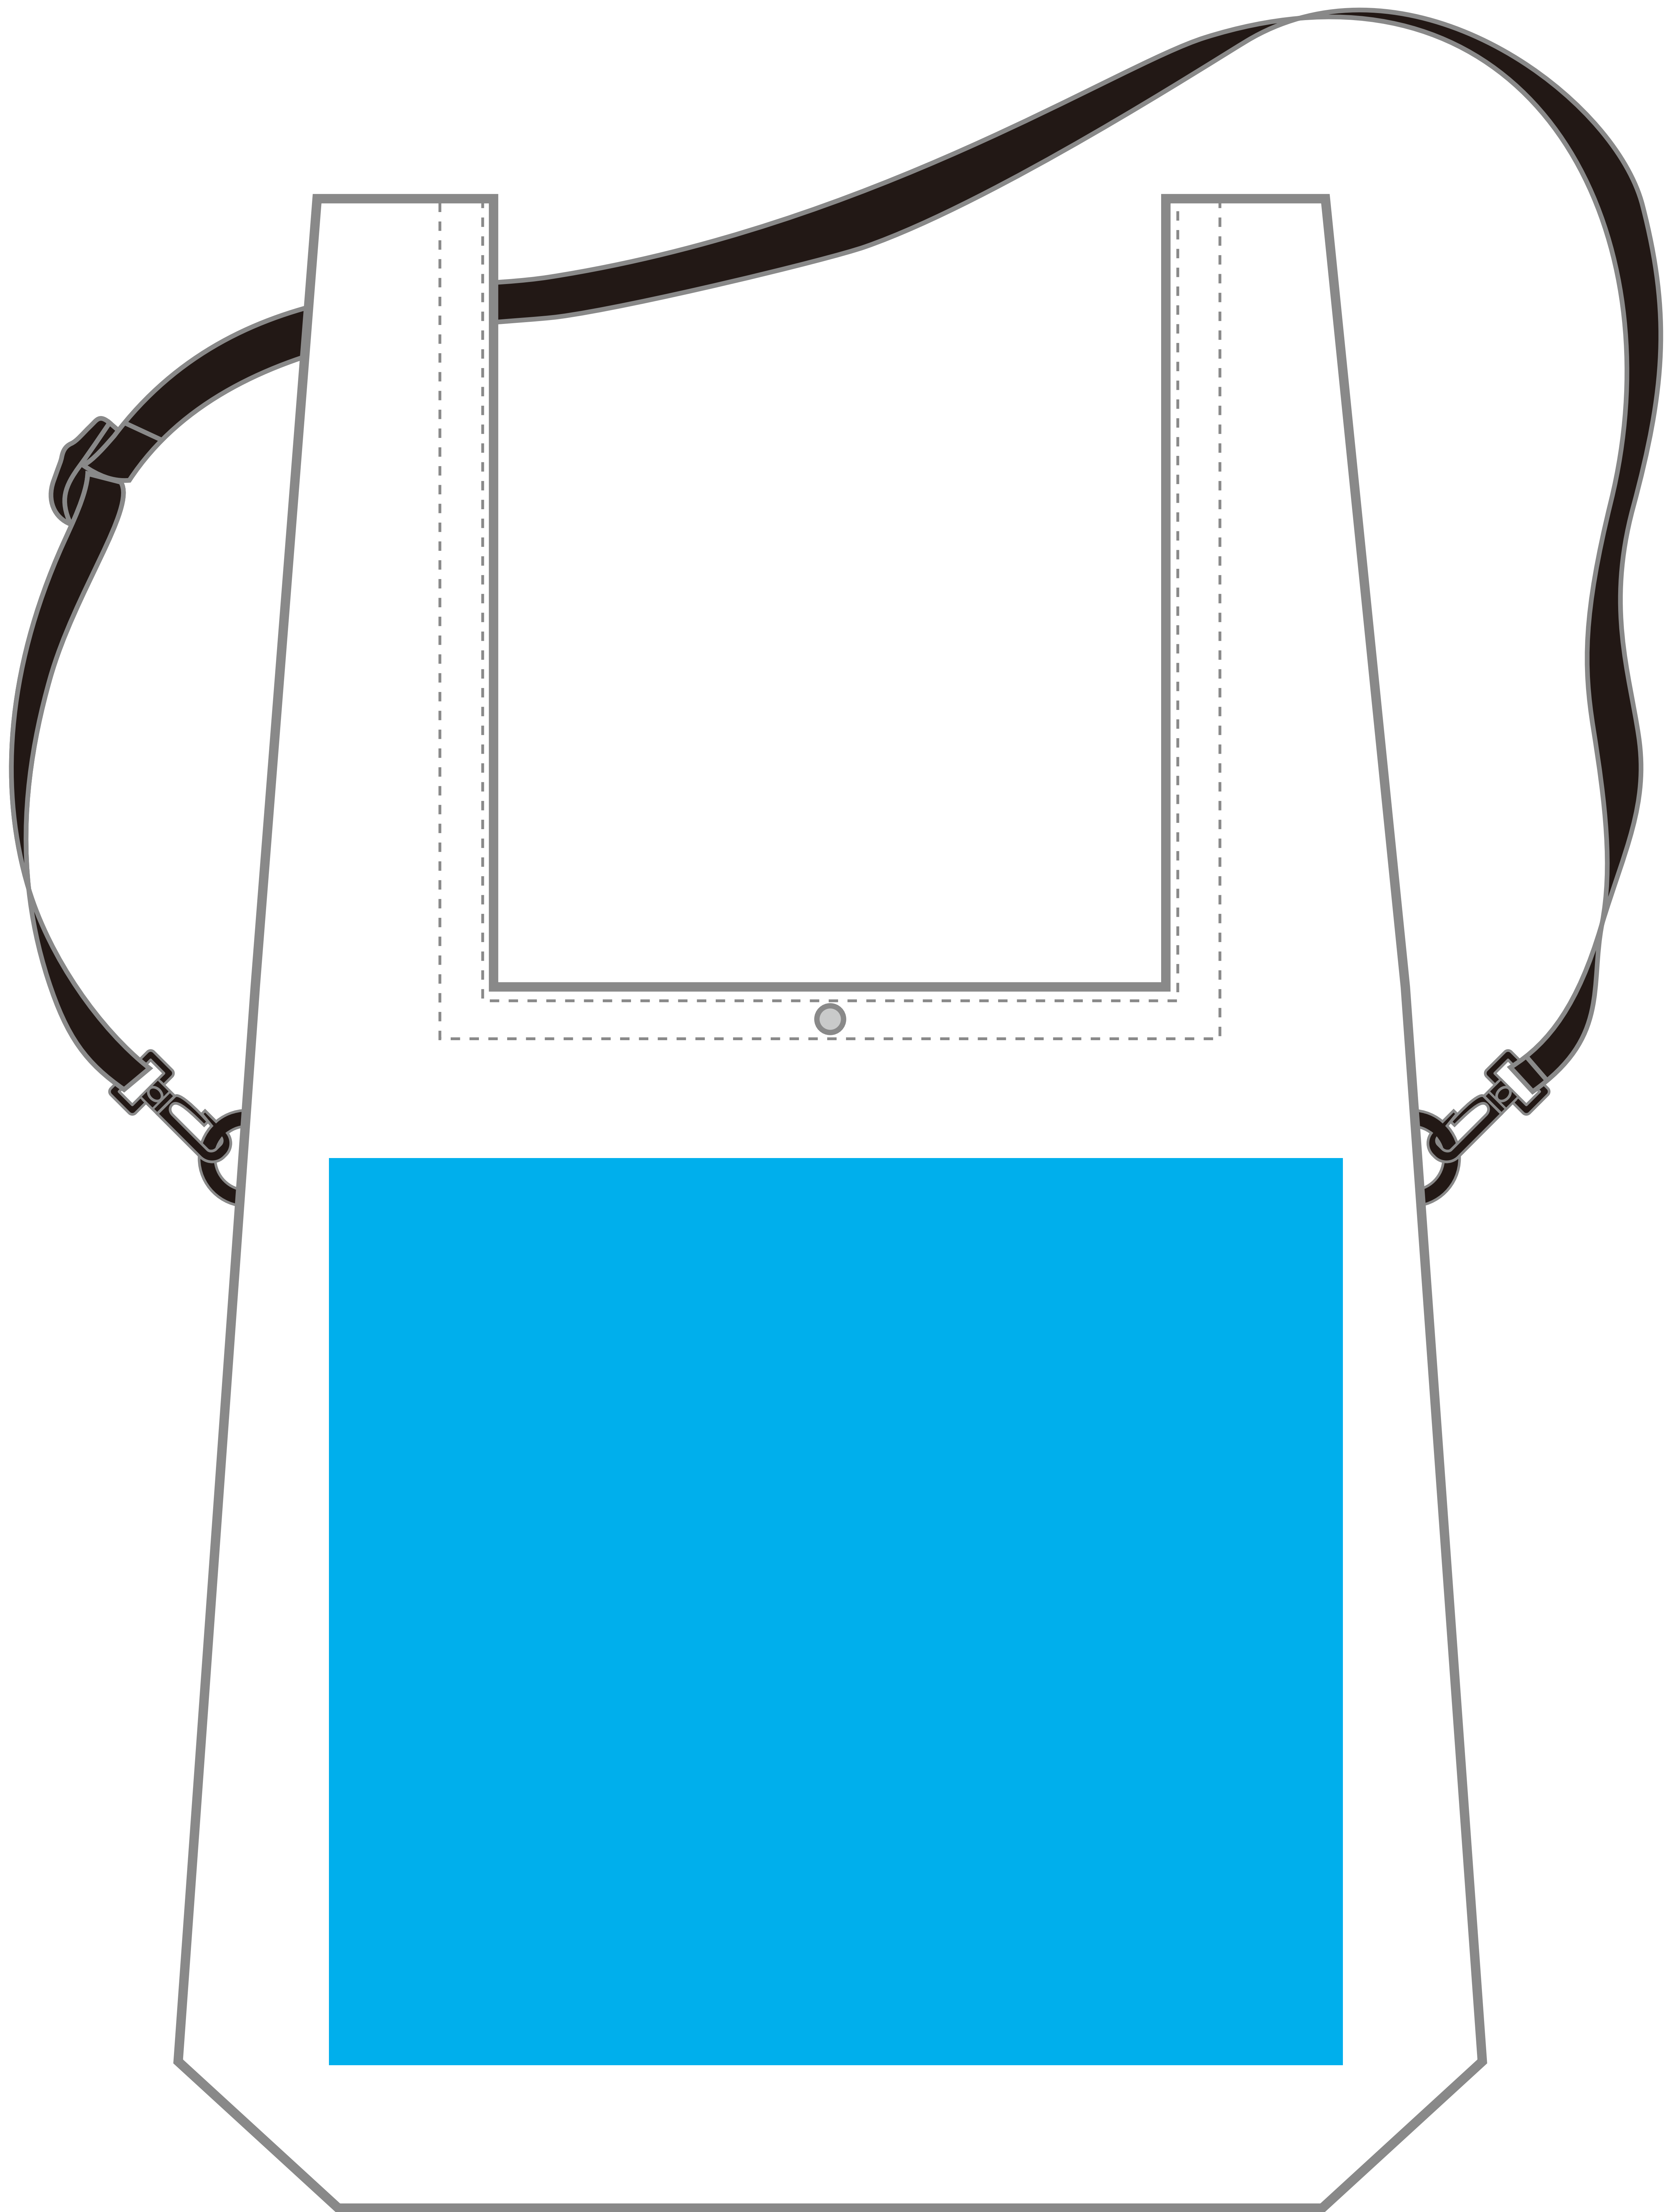

TITLE: リップショルダー マルシェバッグ (w490xh700xd120)

PRINT: シルクスクリーン

SIZE: 印刷サイズ:w380xh340mm

■ 印刷可能サイズ