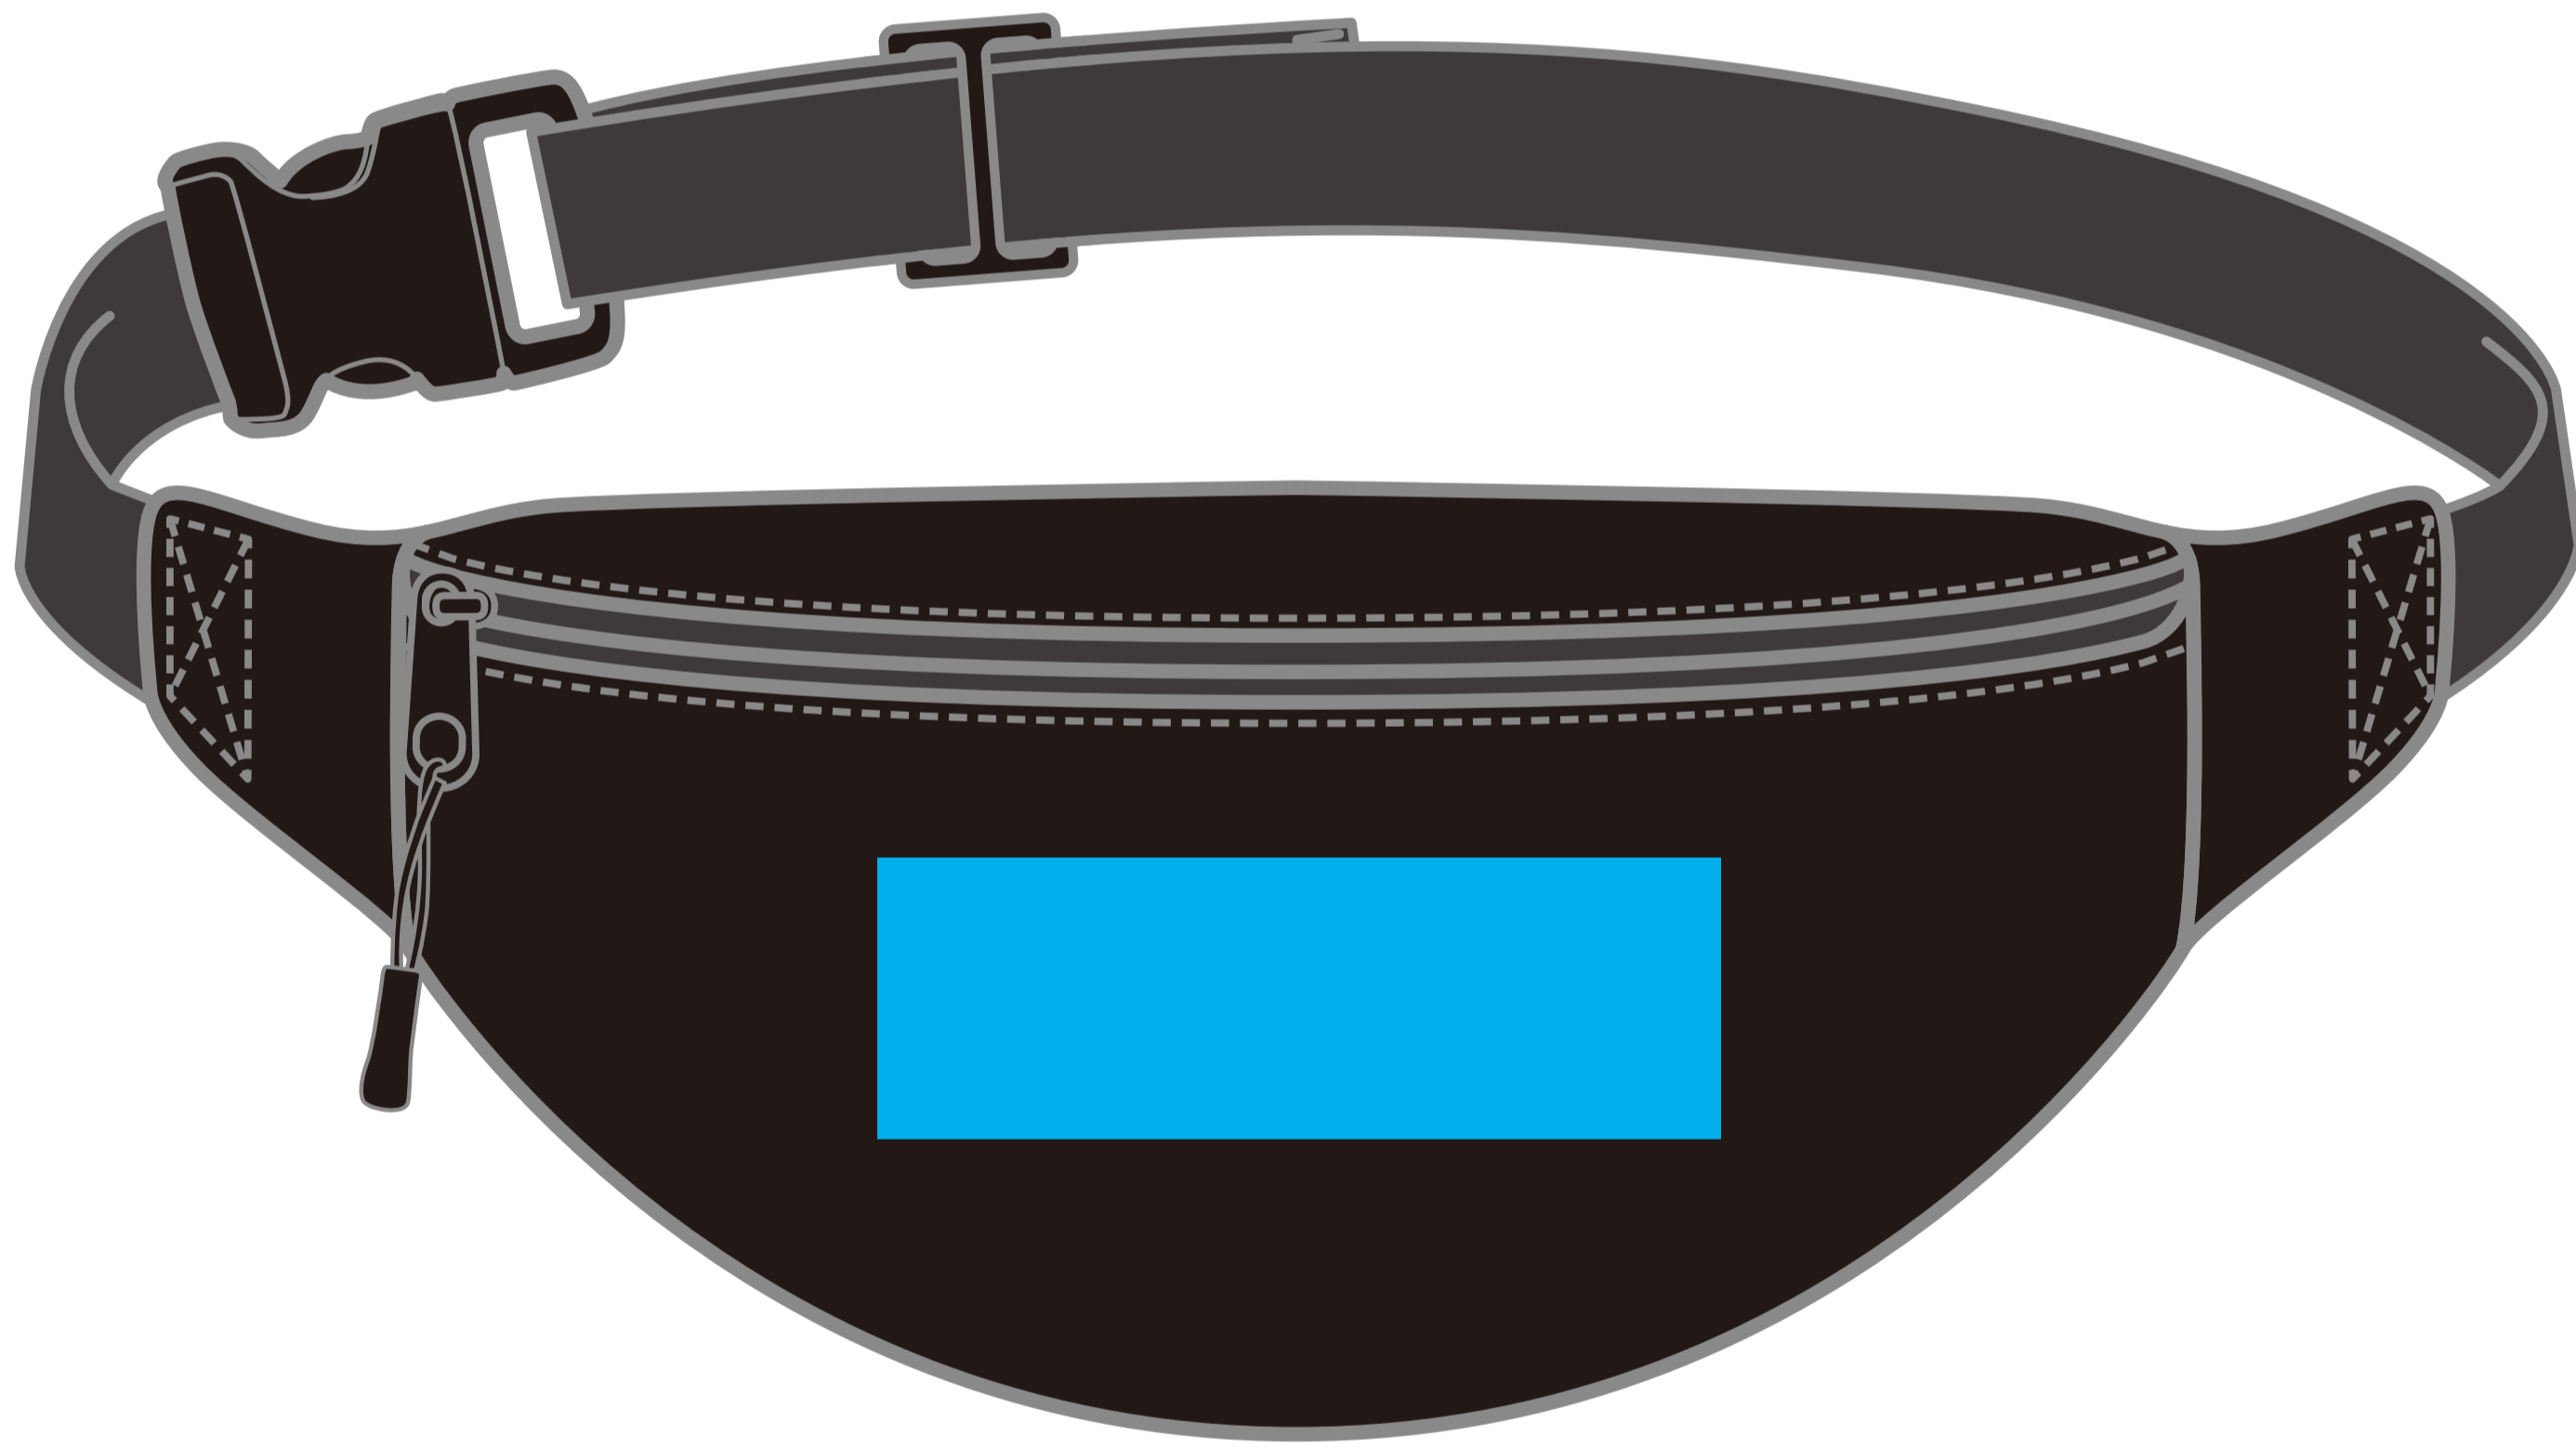

TITLE: リップコンパクト アクティブポーチ (w305xh135mm)

PRINT: シルクスクリーン

SIZE: 印刷サイズ:w120xh40mm

■ 印刷可能サイズ