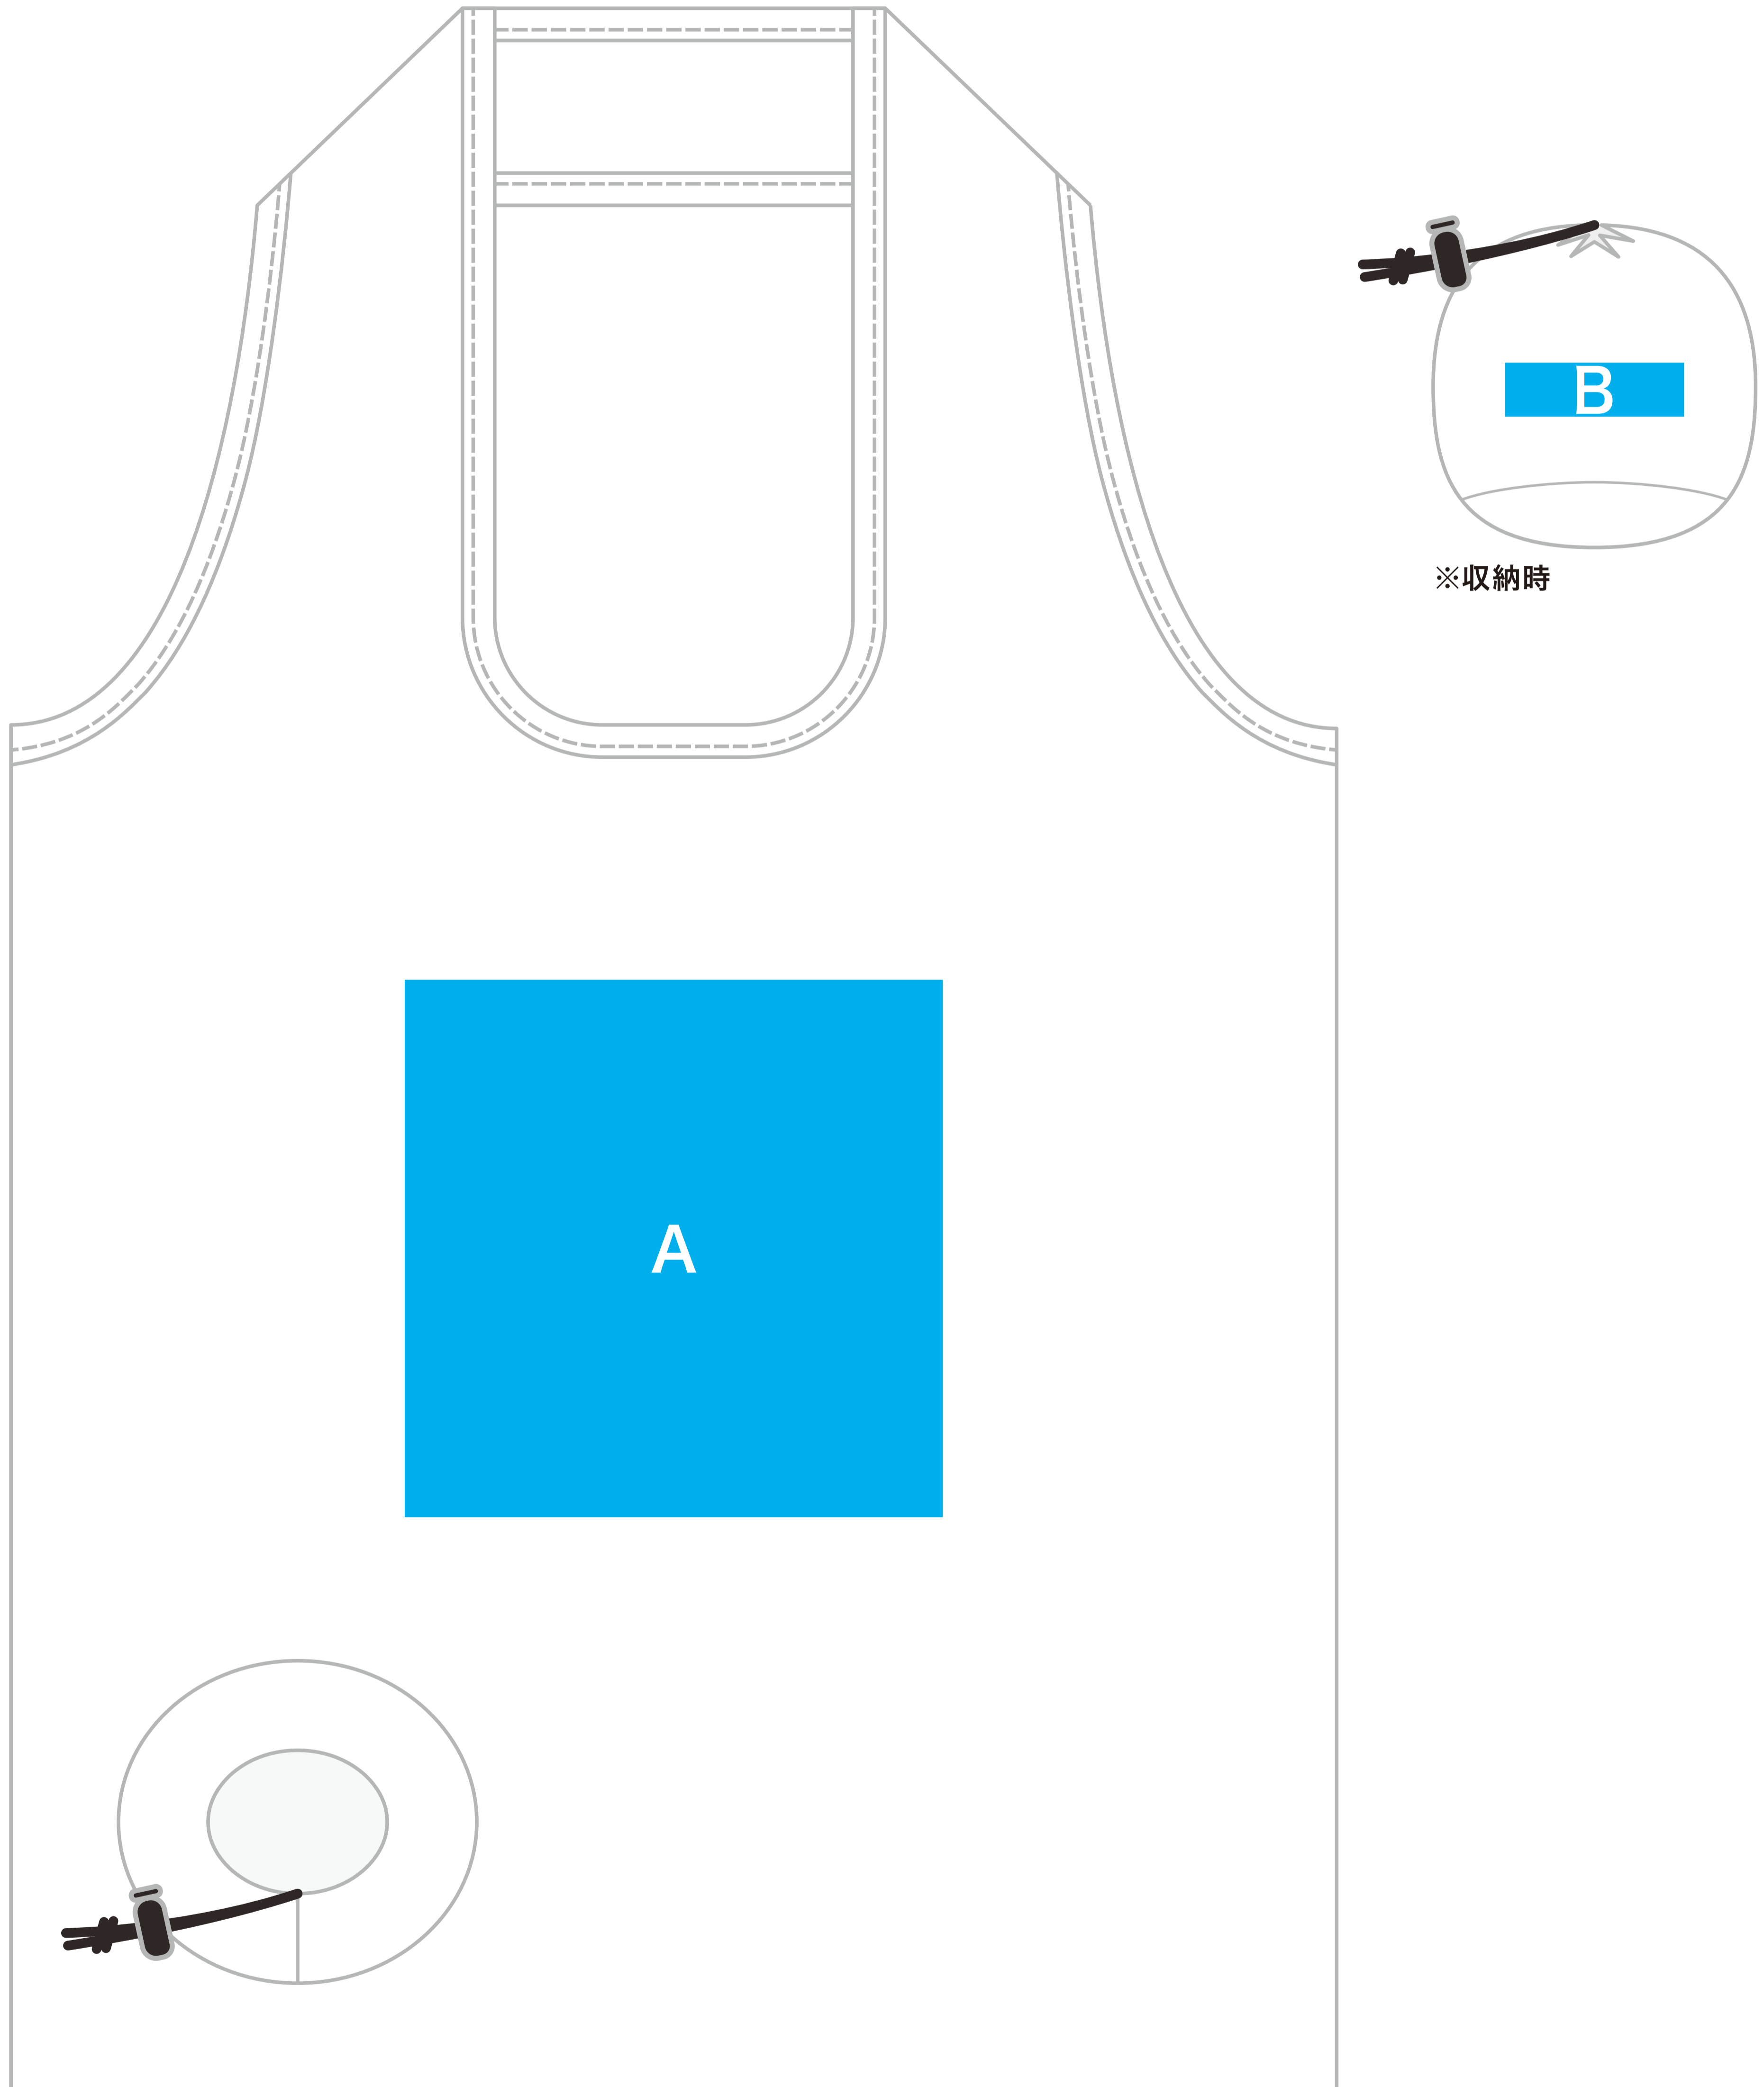

TITLE: ポータブルボール (w370xh380mm) ※収納時サイズφ90x80mm

PRINT: シルクスクリーン

SIZE: 印刷サイズ: A w150×h150mm / B w50×h15mm

■ 印刷可能サイズ