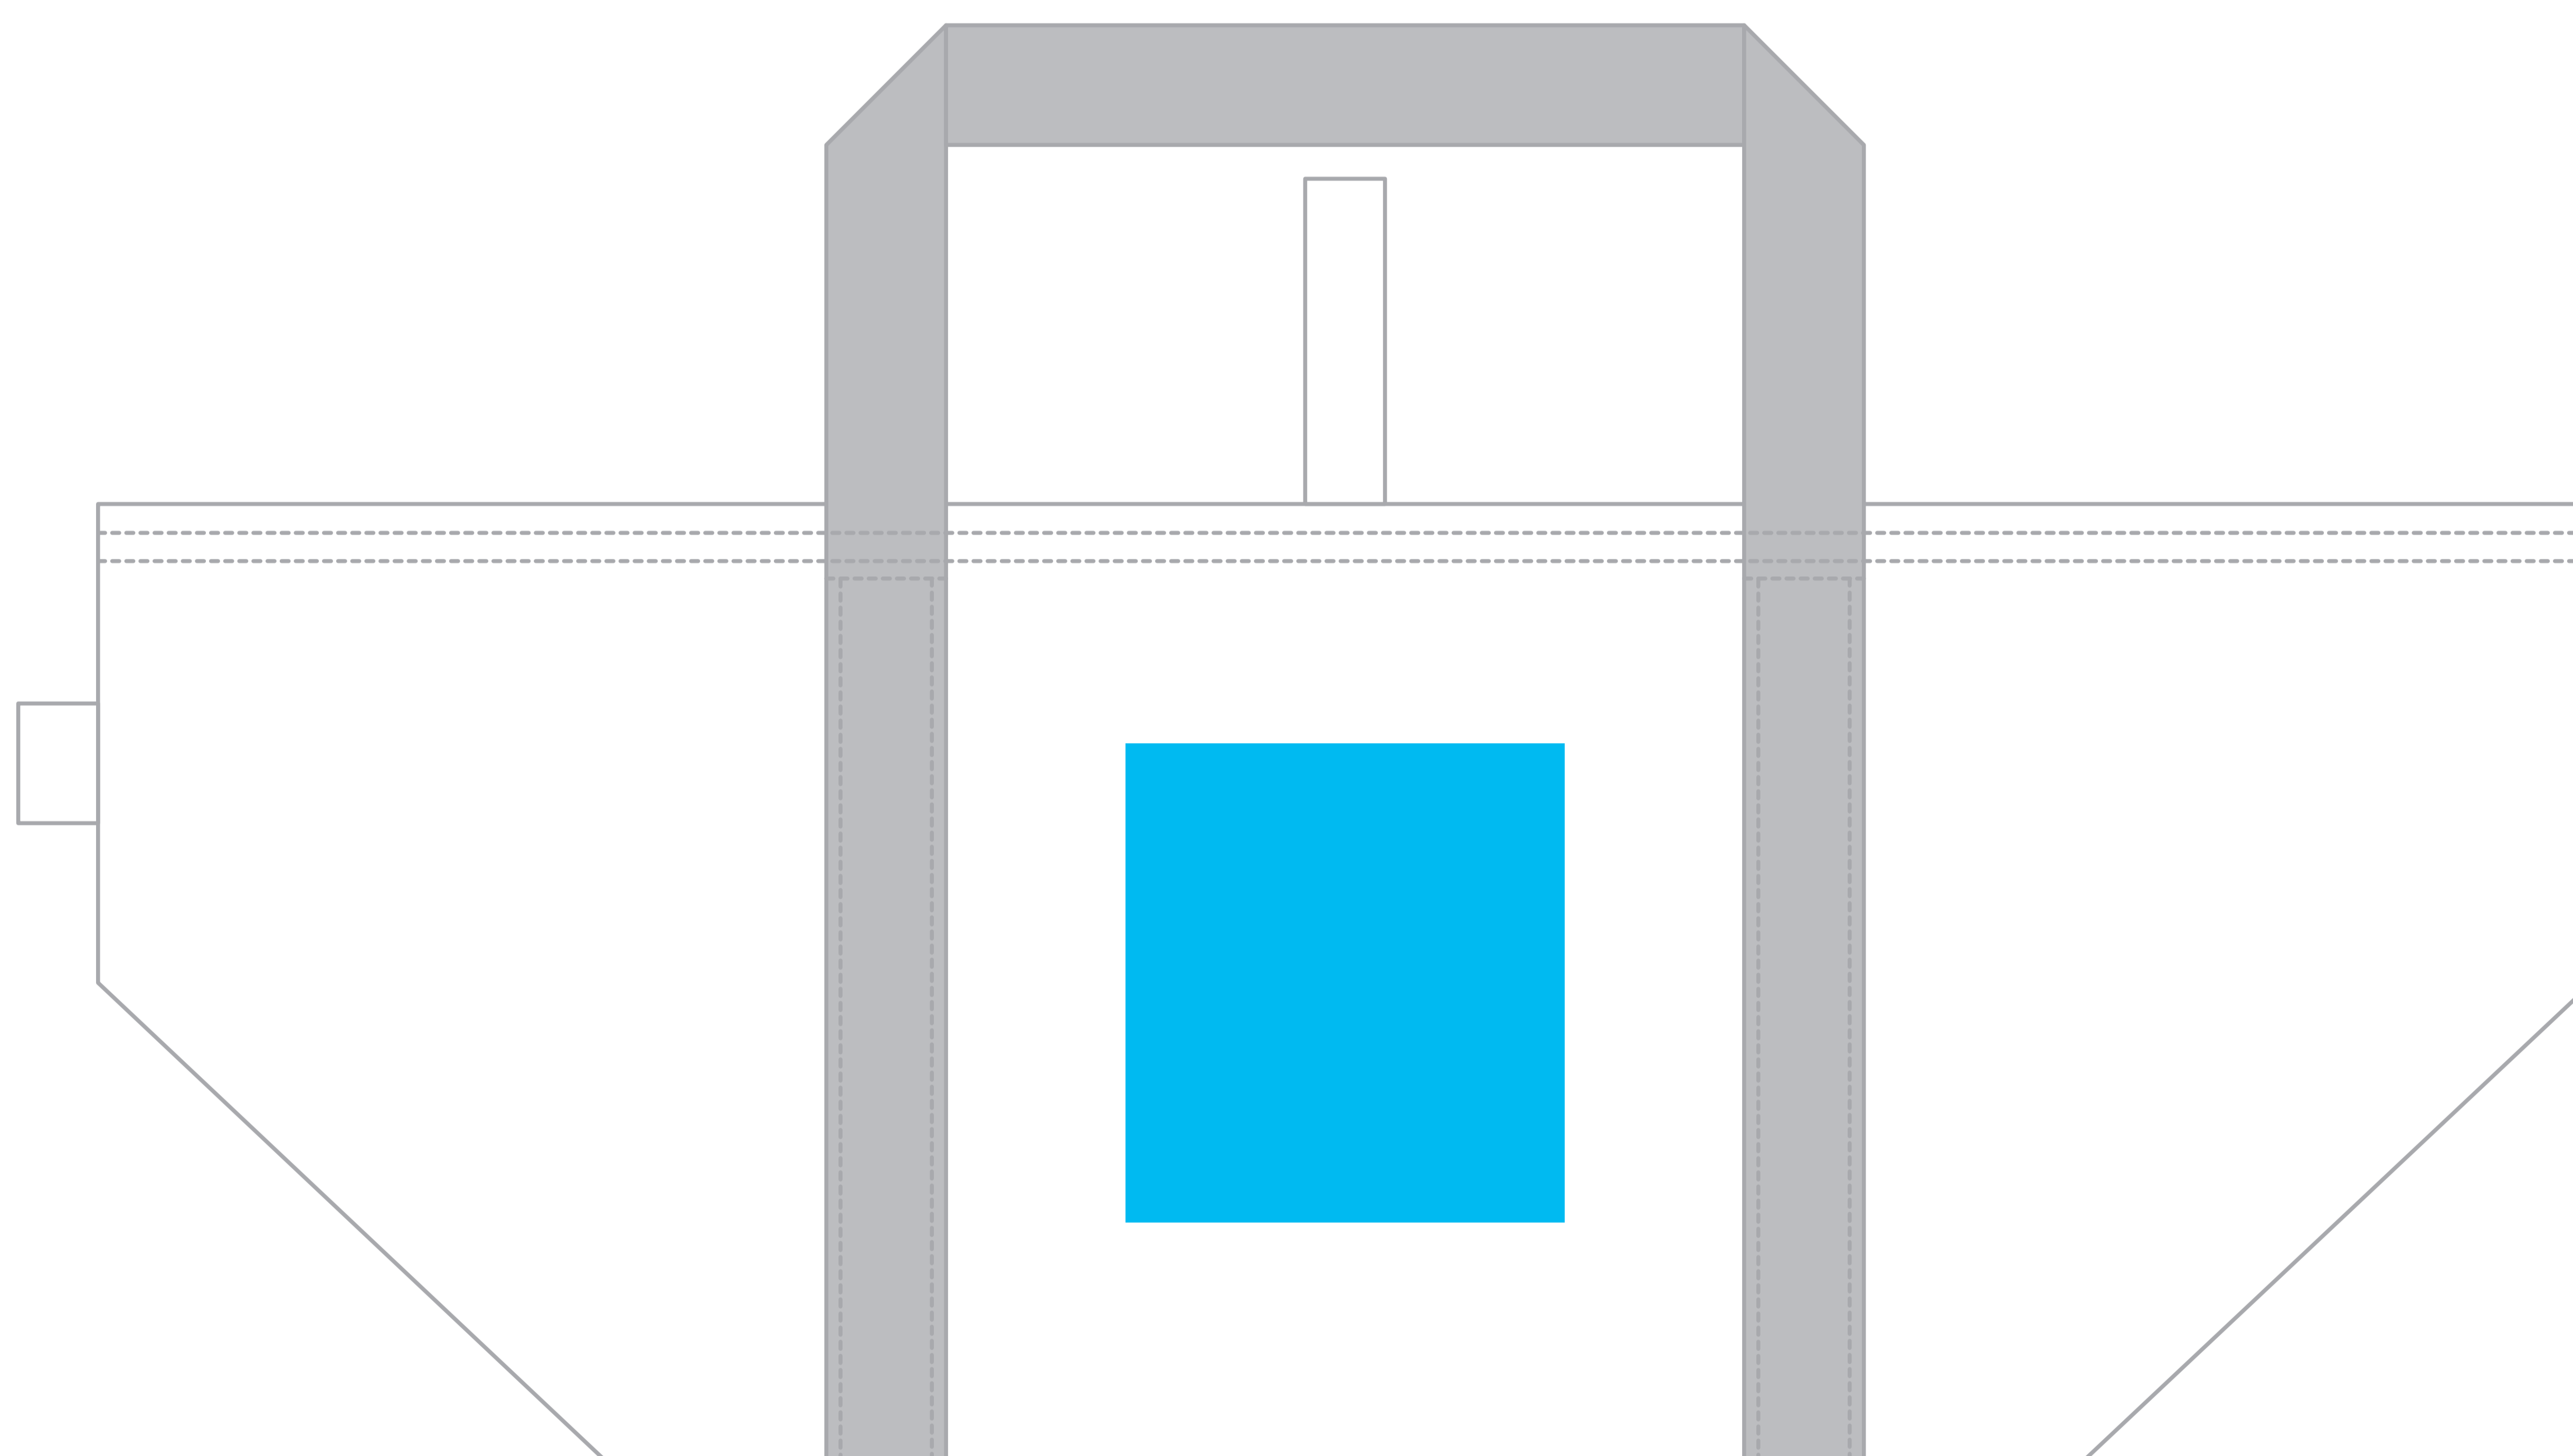

TITLE: プラスチックスマートクールレジかご (w370×h230×d240mm)

PRINT: シルクスクリーン

SIZE: 印刷サイズ:w110×h120mm

■ 印刷可能サイズ