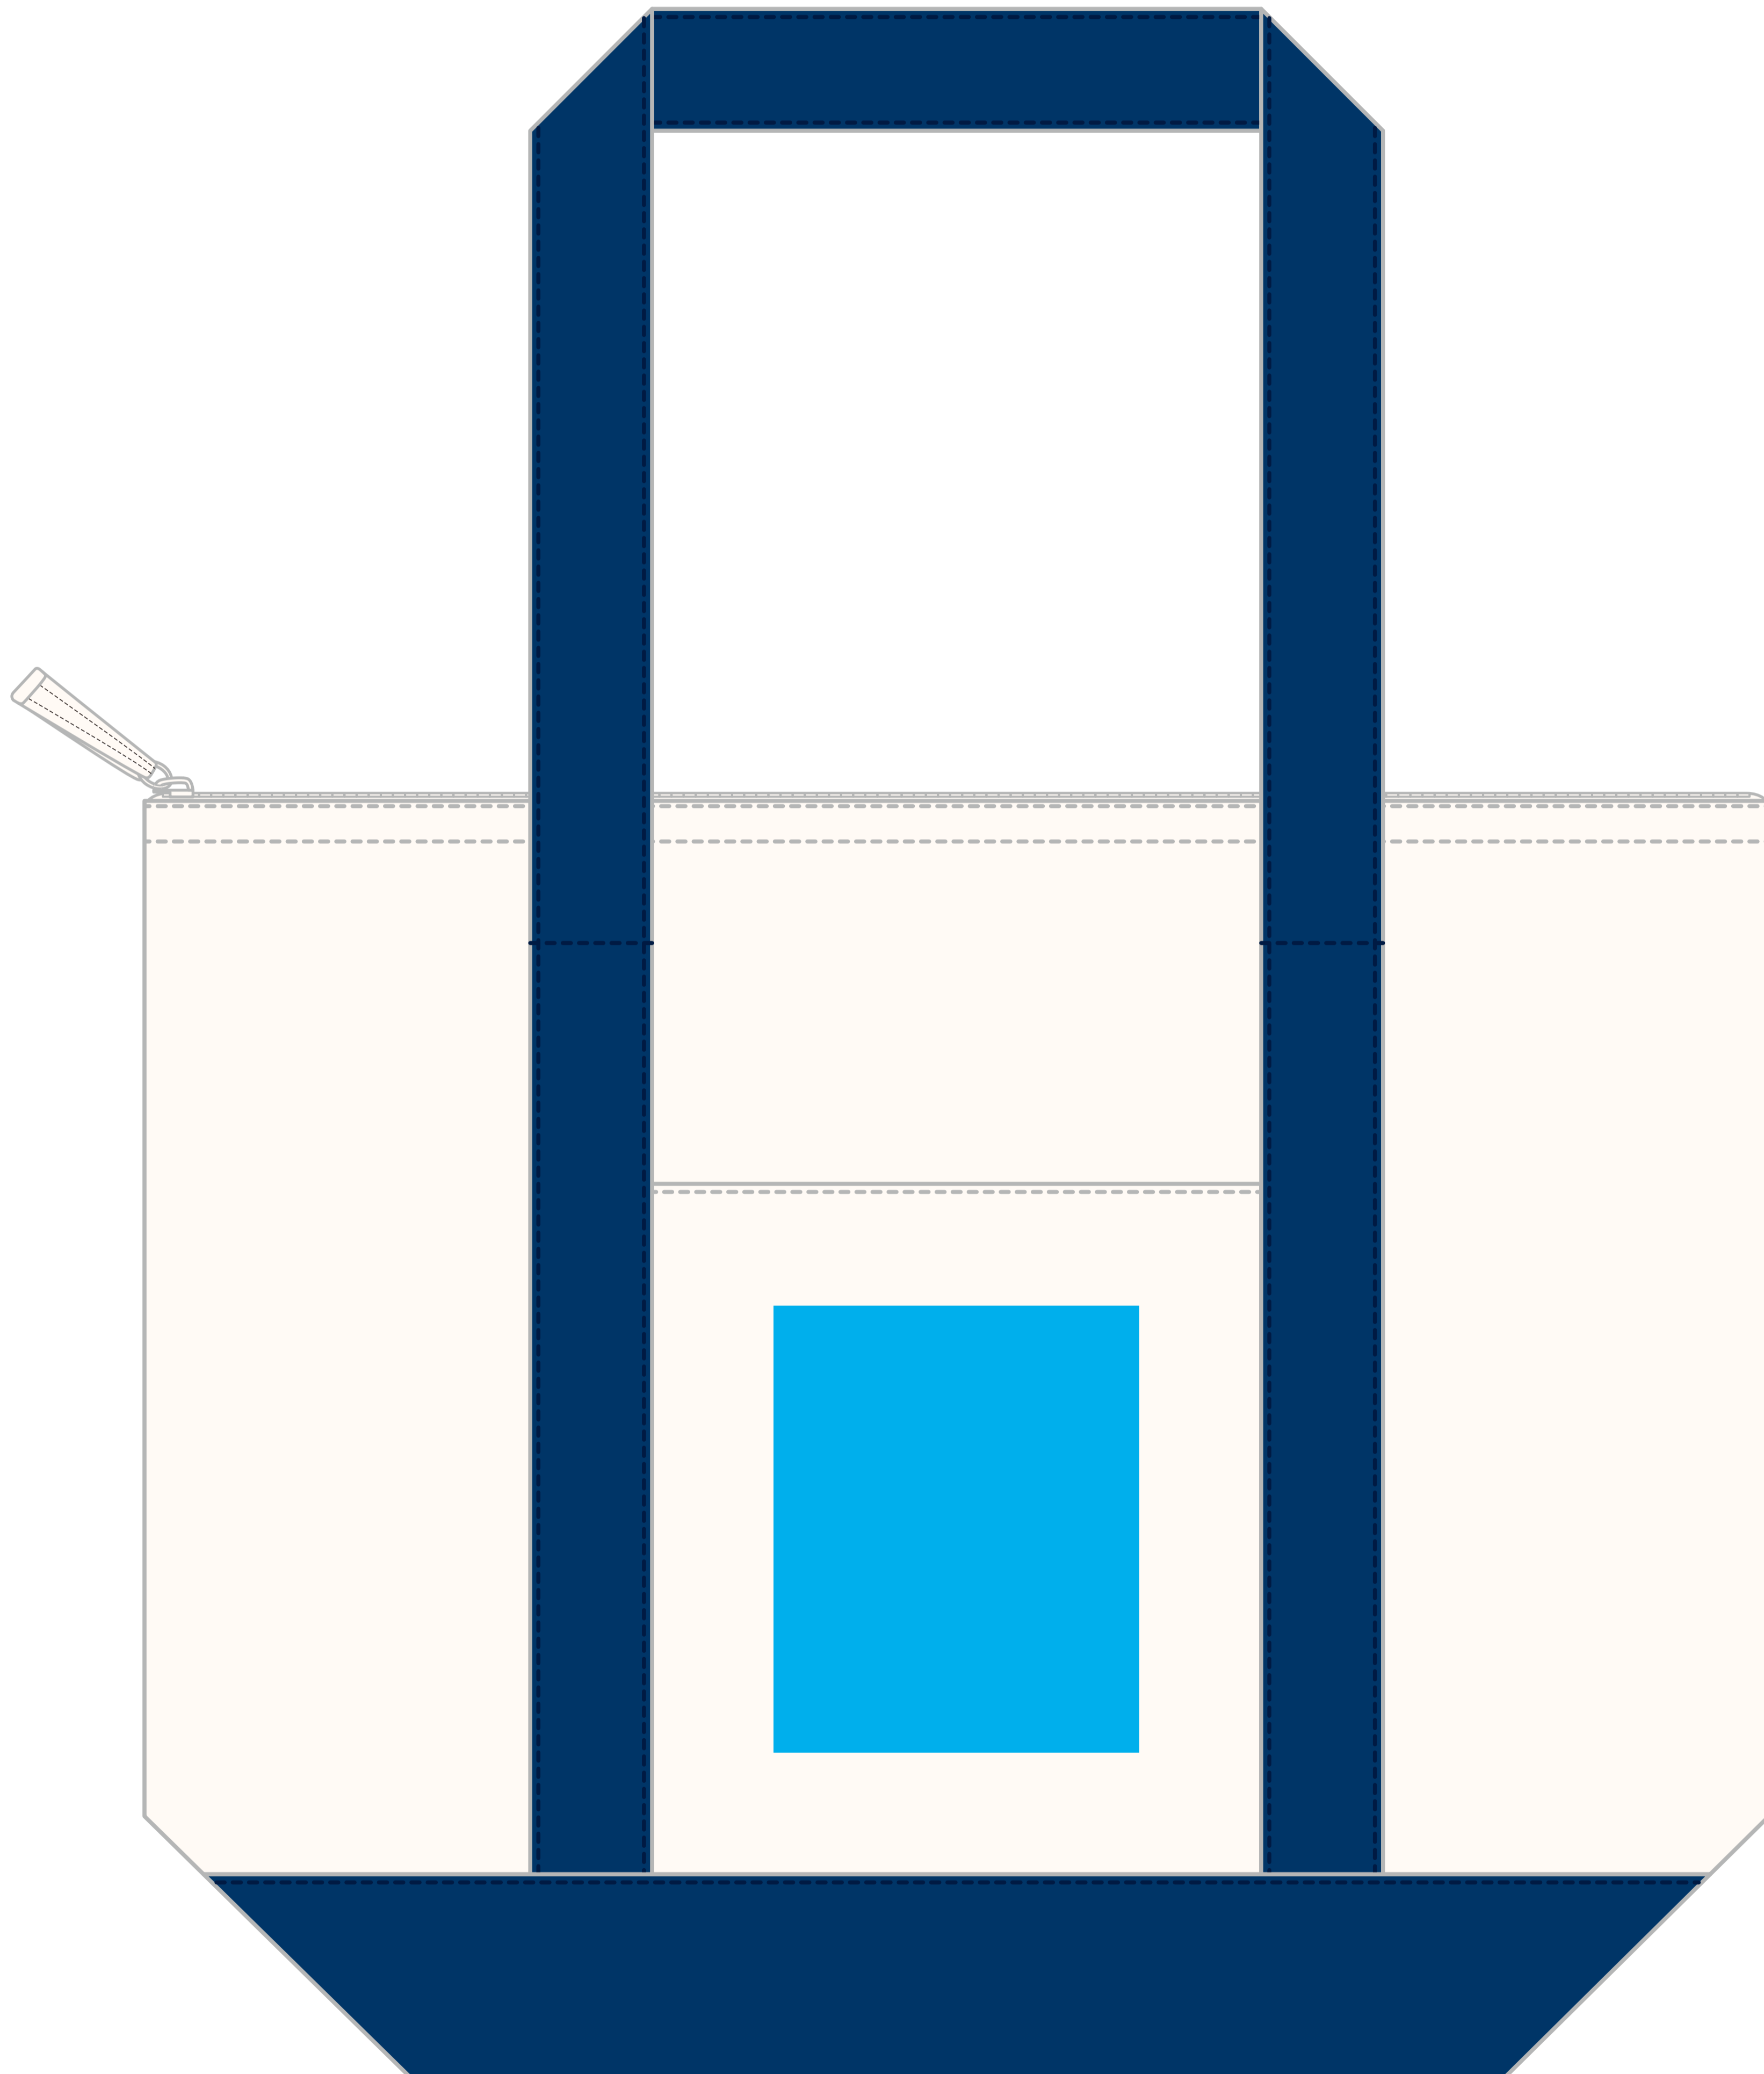

TITLE: クールバイカラートートM (w400xh315xd170mm)

PRINT: シルクスクリーン

SIZE: 印刷サイズ:w90xh110mm

■ 印刷可能サイズ