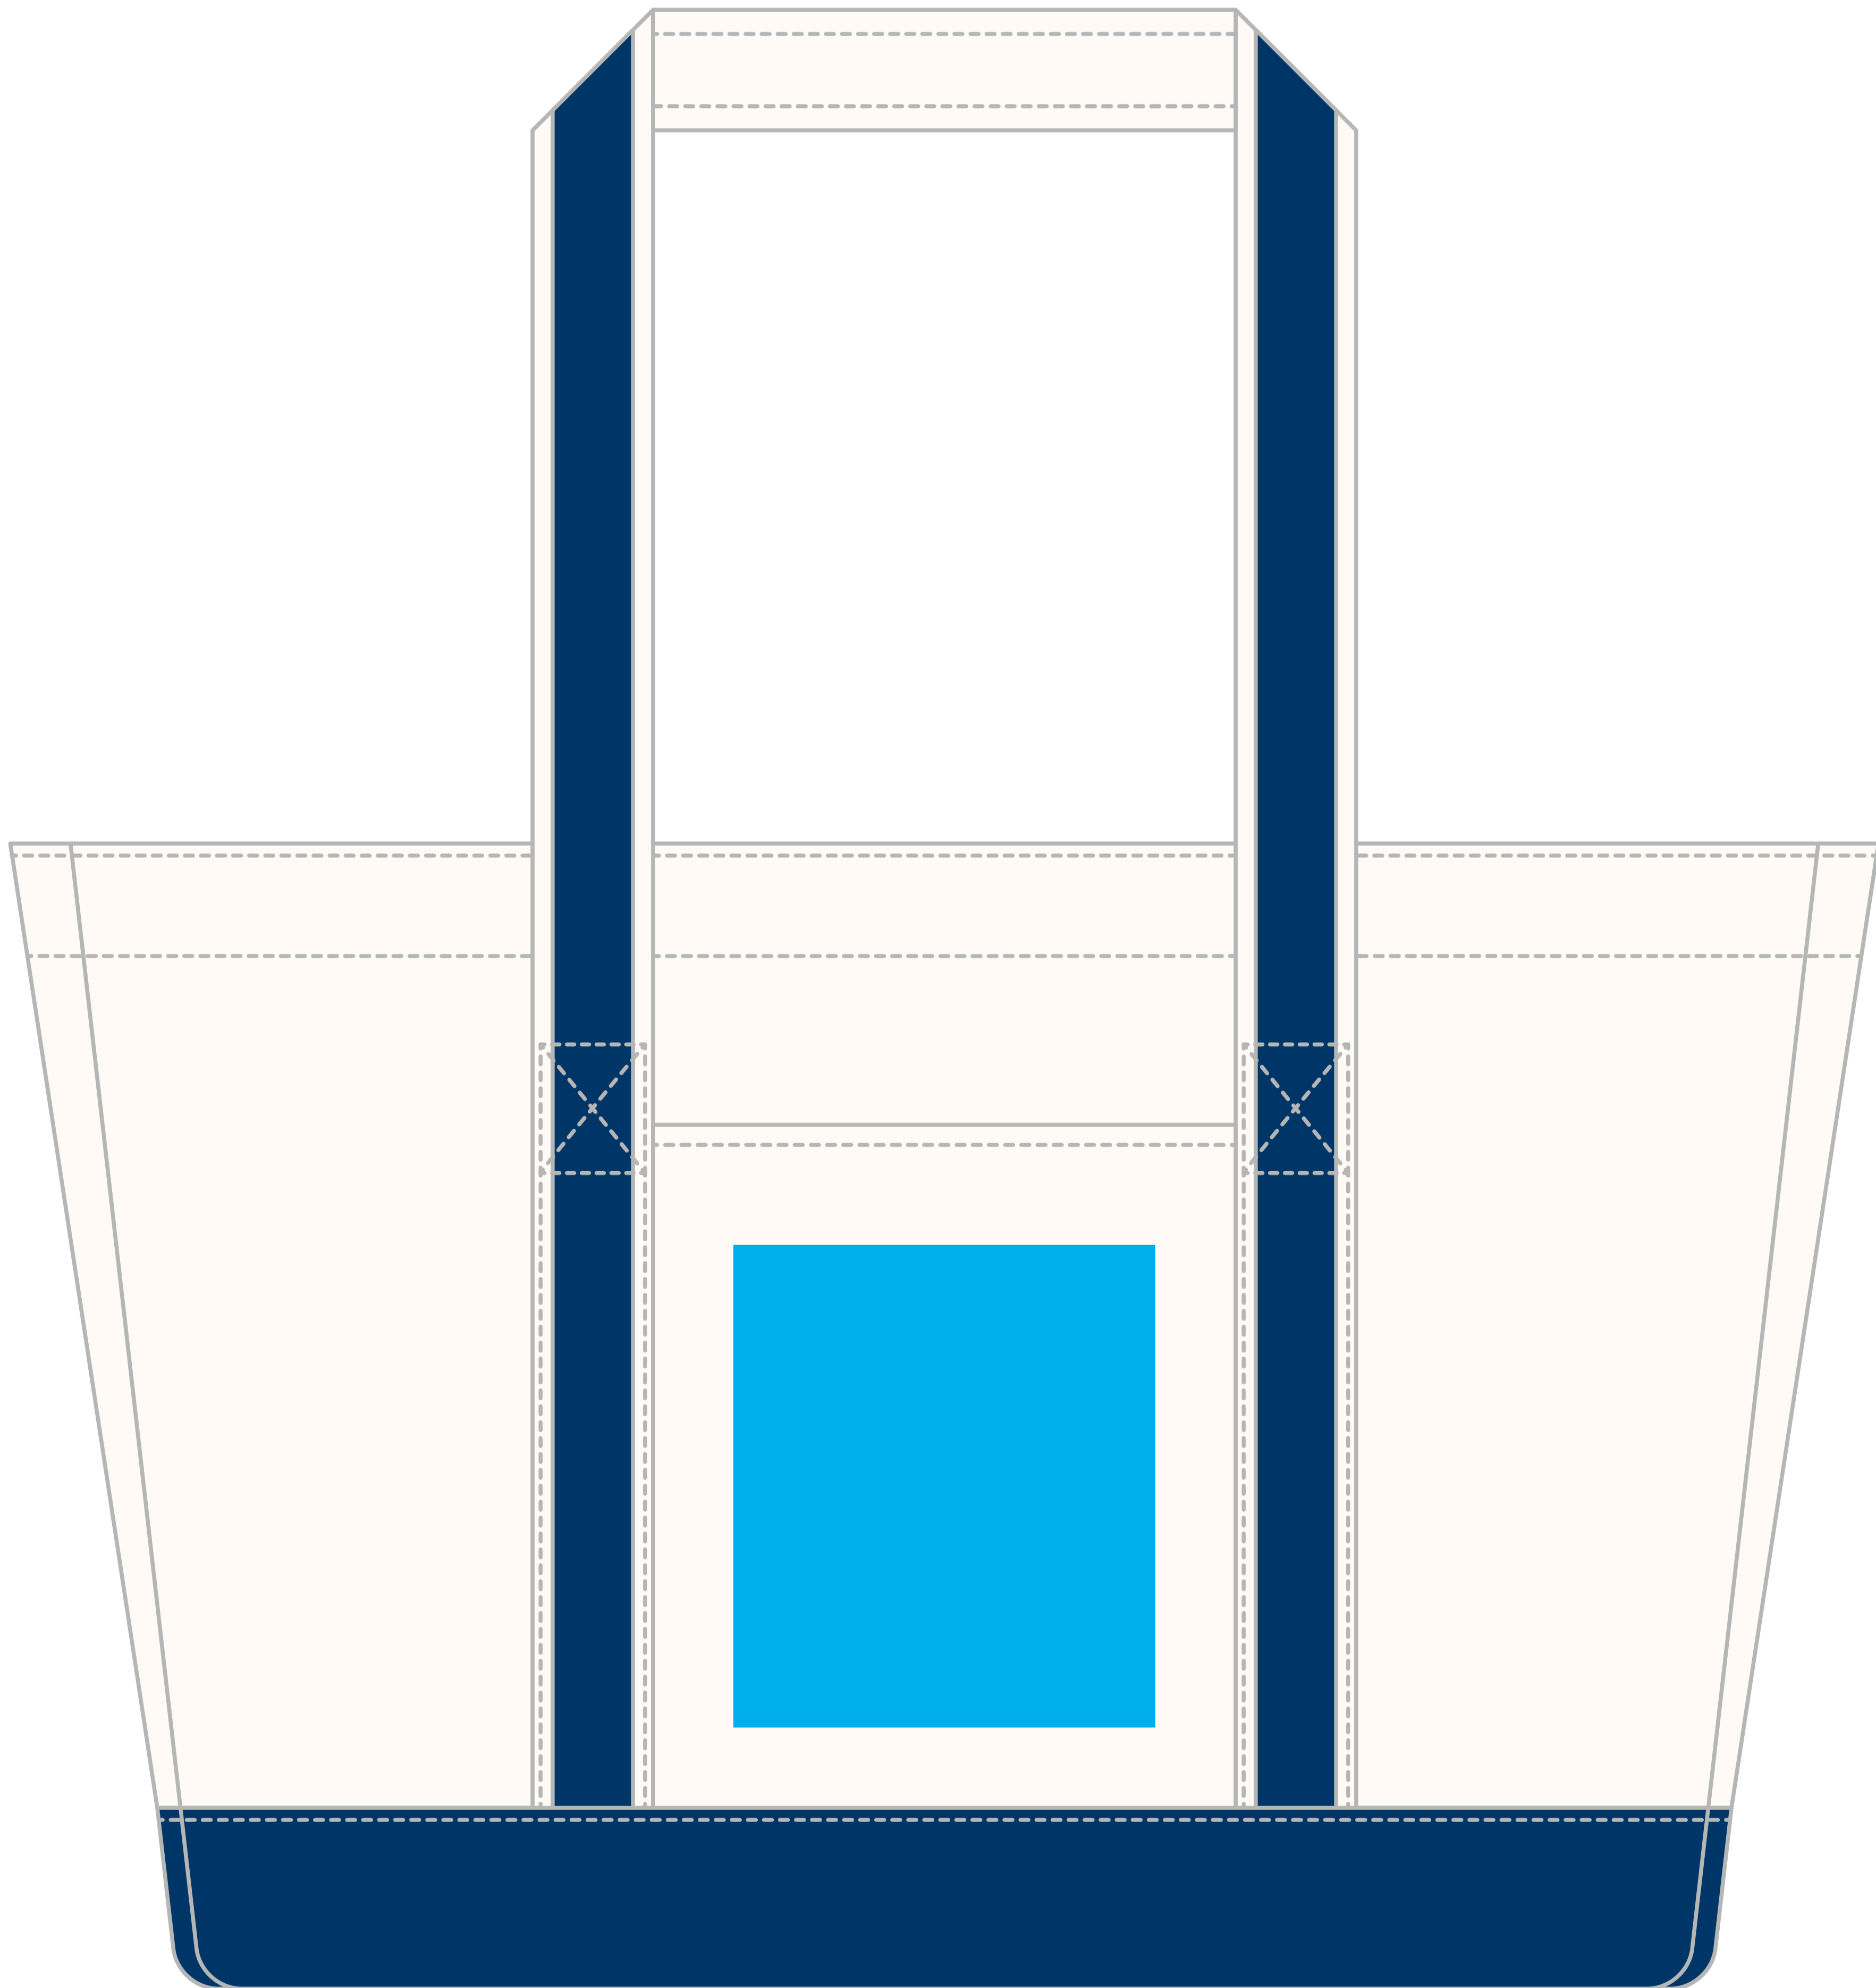

TITLE: クールレジかごトート (w440xh290xd190mm)

PRINT: シルクスクリーン

SIZE: 印刷サイズ:w105xh120mm

■ 印刷可能サイズ