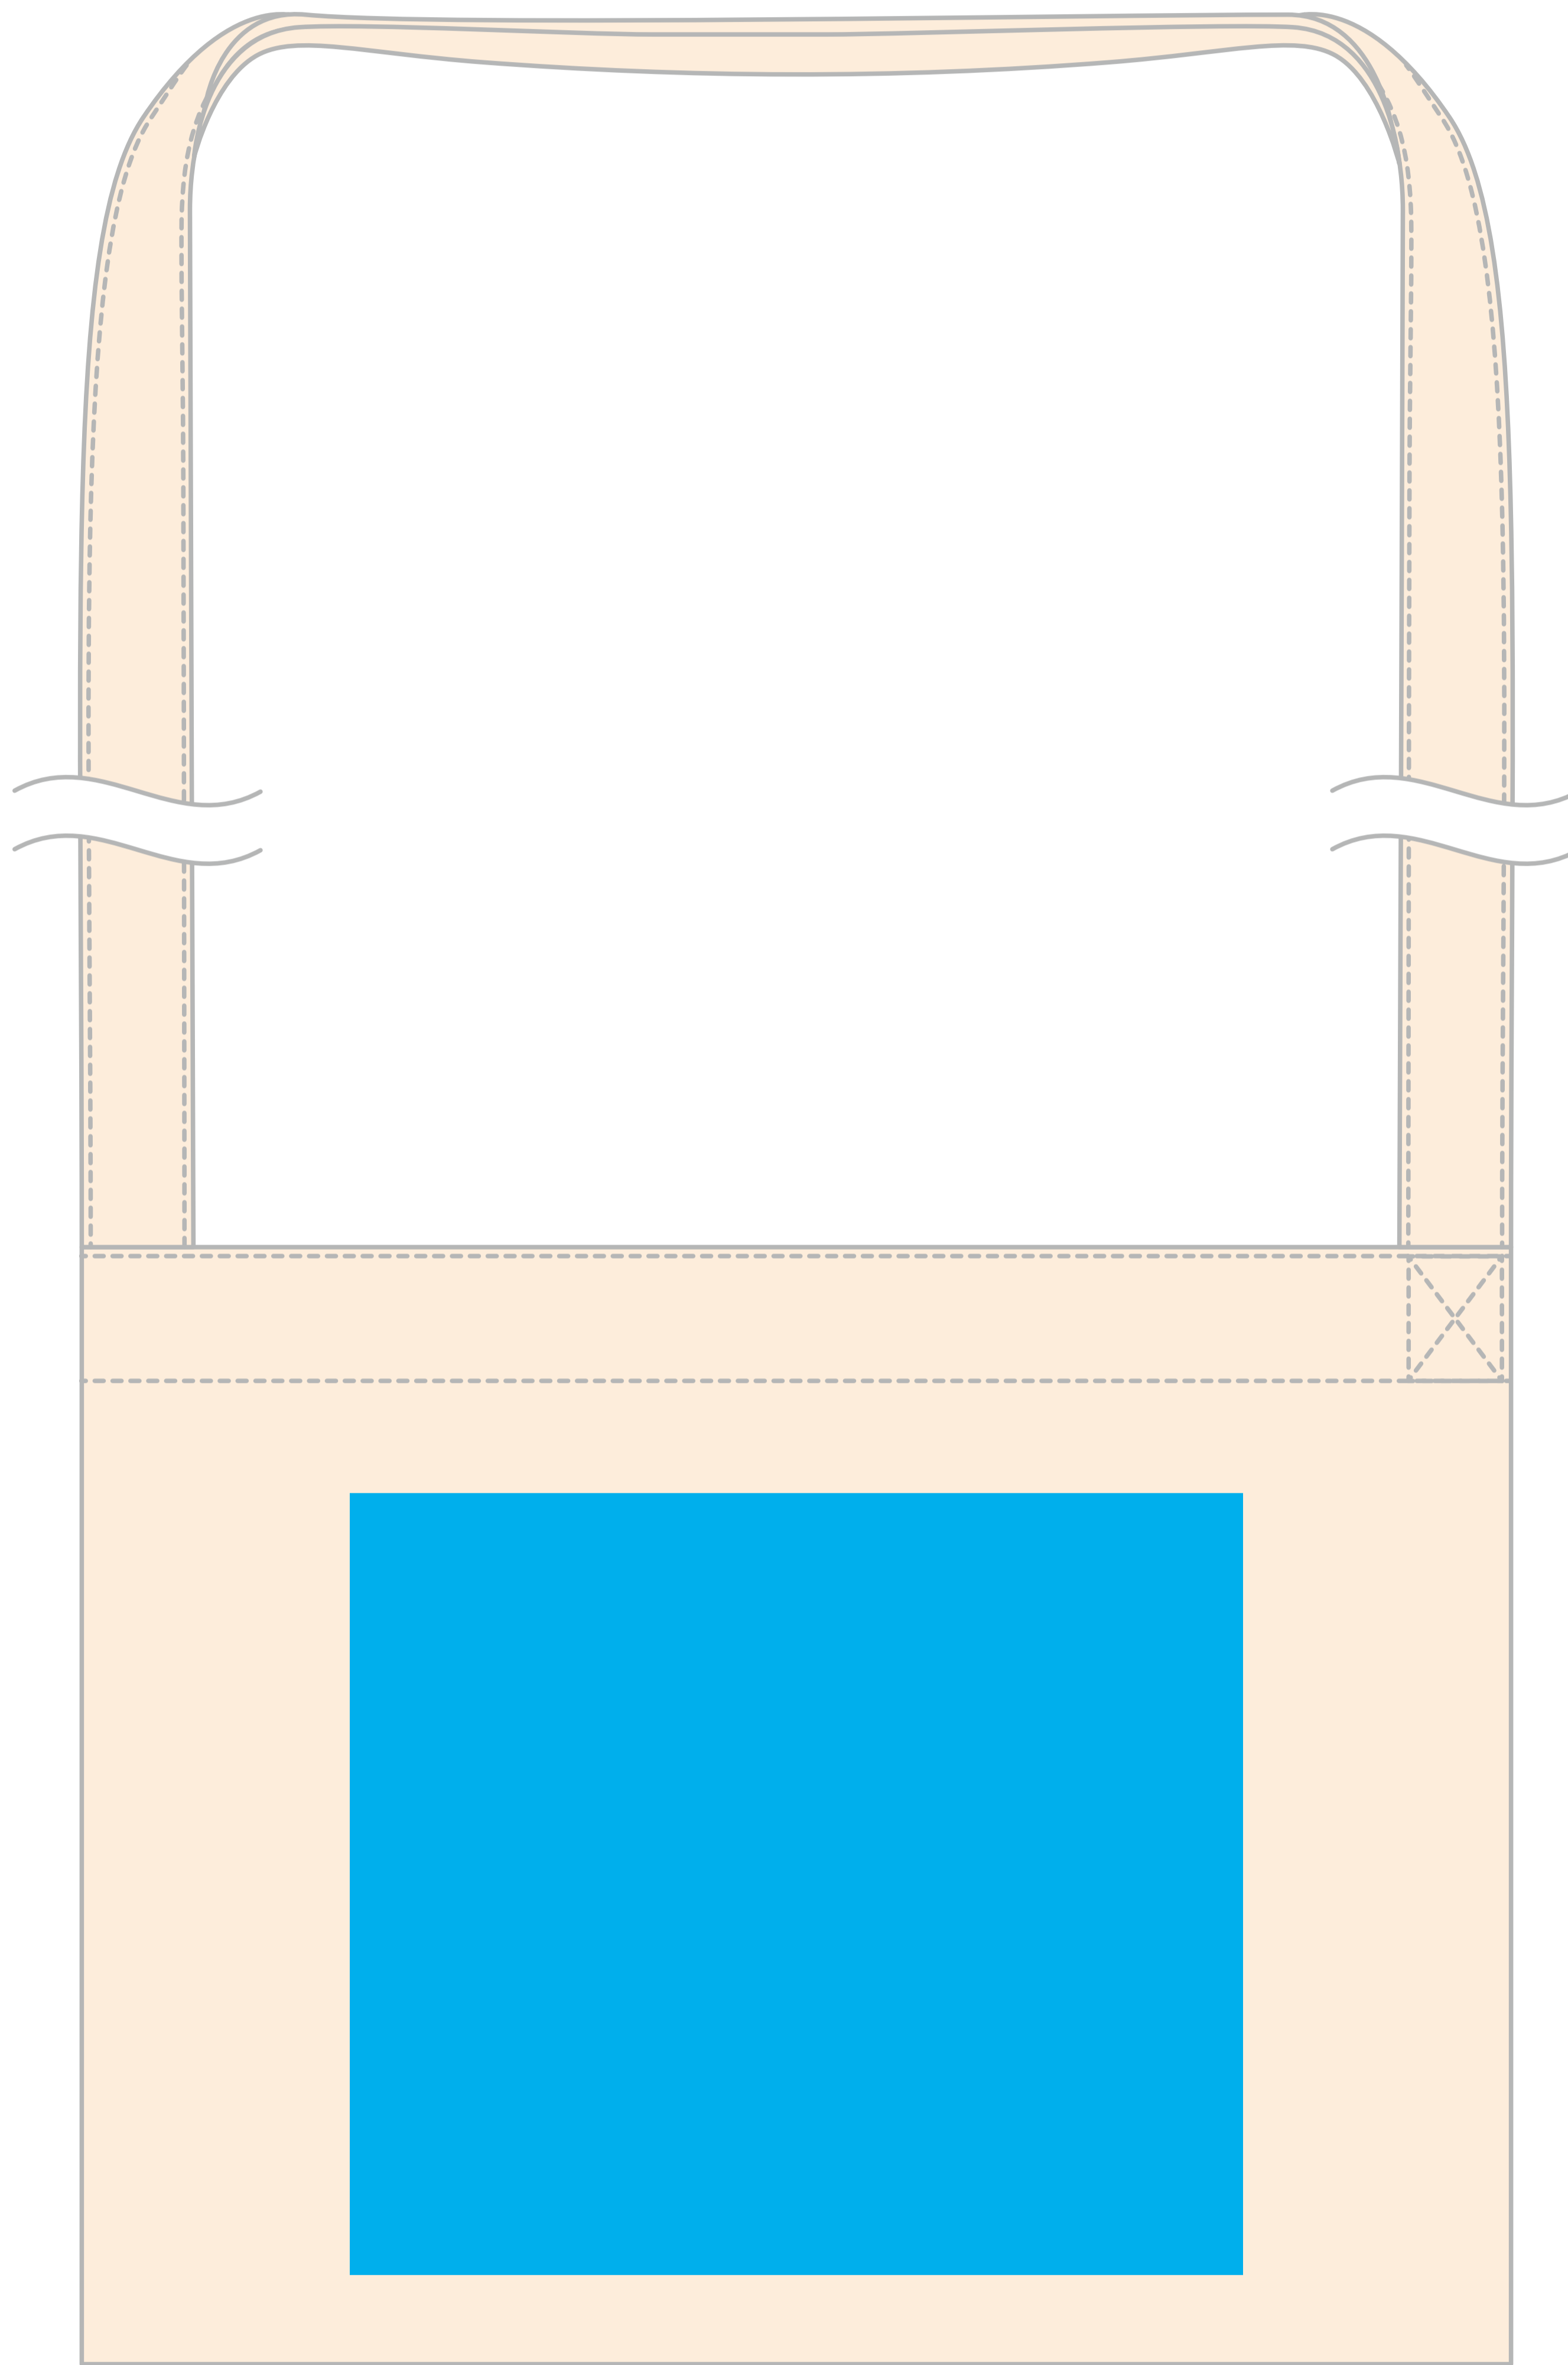

TITLE: ポケット付サコッシュ (w320xh250mm)

PRINT: シルクスクリーン・DTF

SIZE: 印刷サイズ: w200xh140mm

■ 印刷可能サイズ

※印刷は原則内ポケットのない方で行います。  
※印刷は片面のみのご対応となります。

TITLE: ポケット付サコッシュ (w320xh250mm)

PRINT: インクジェット

SIZE: 印刷サイズ: w200xh175mm

■ 印刷可能サイズ

※印刷は原則内ポケットのない方で行います。  
※印刷は片面のみのご対応となります。