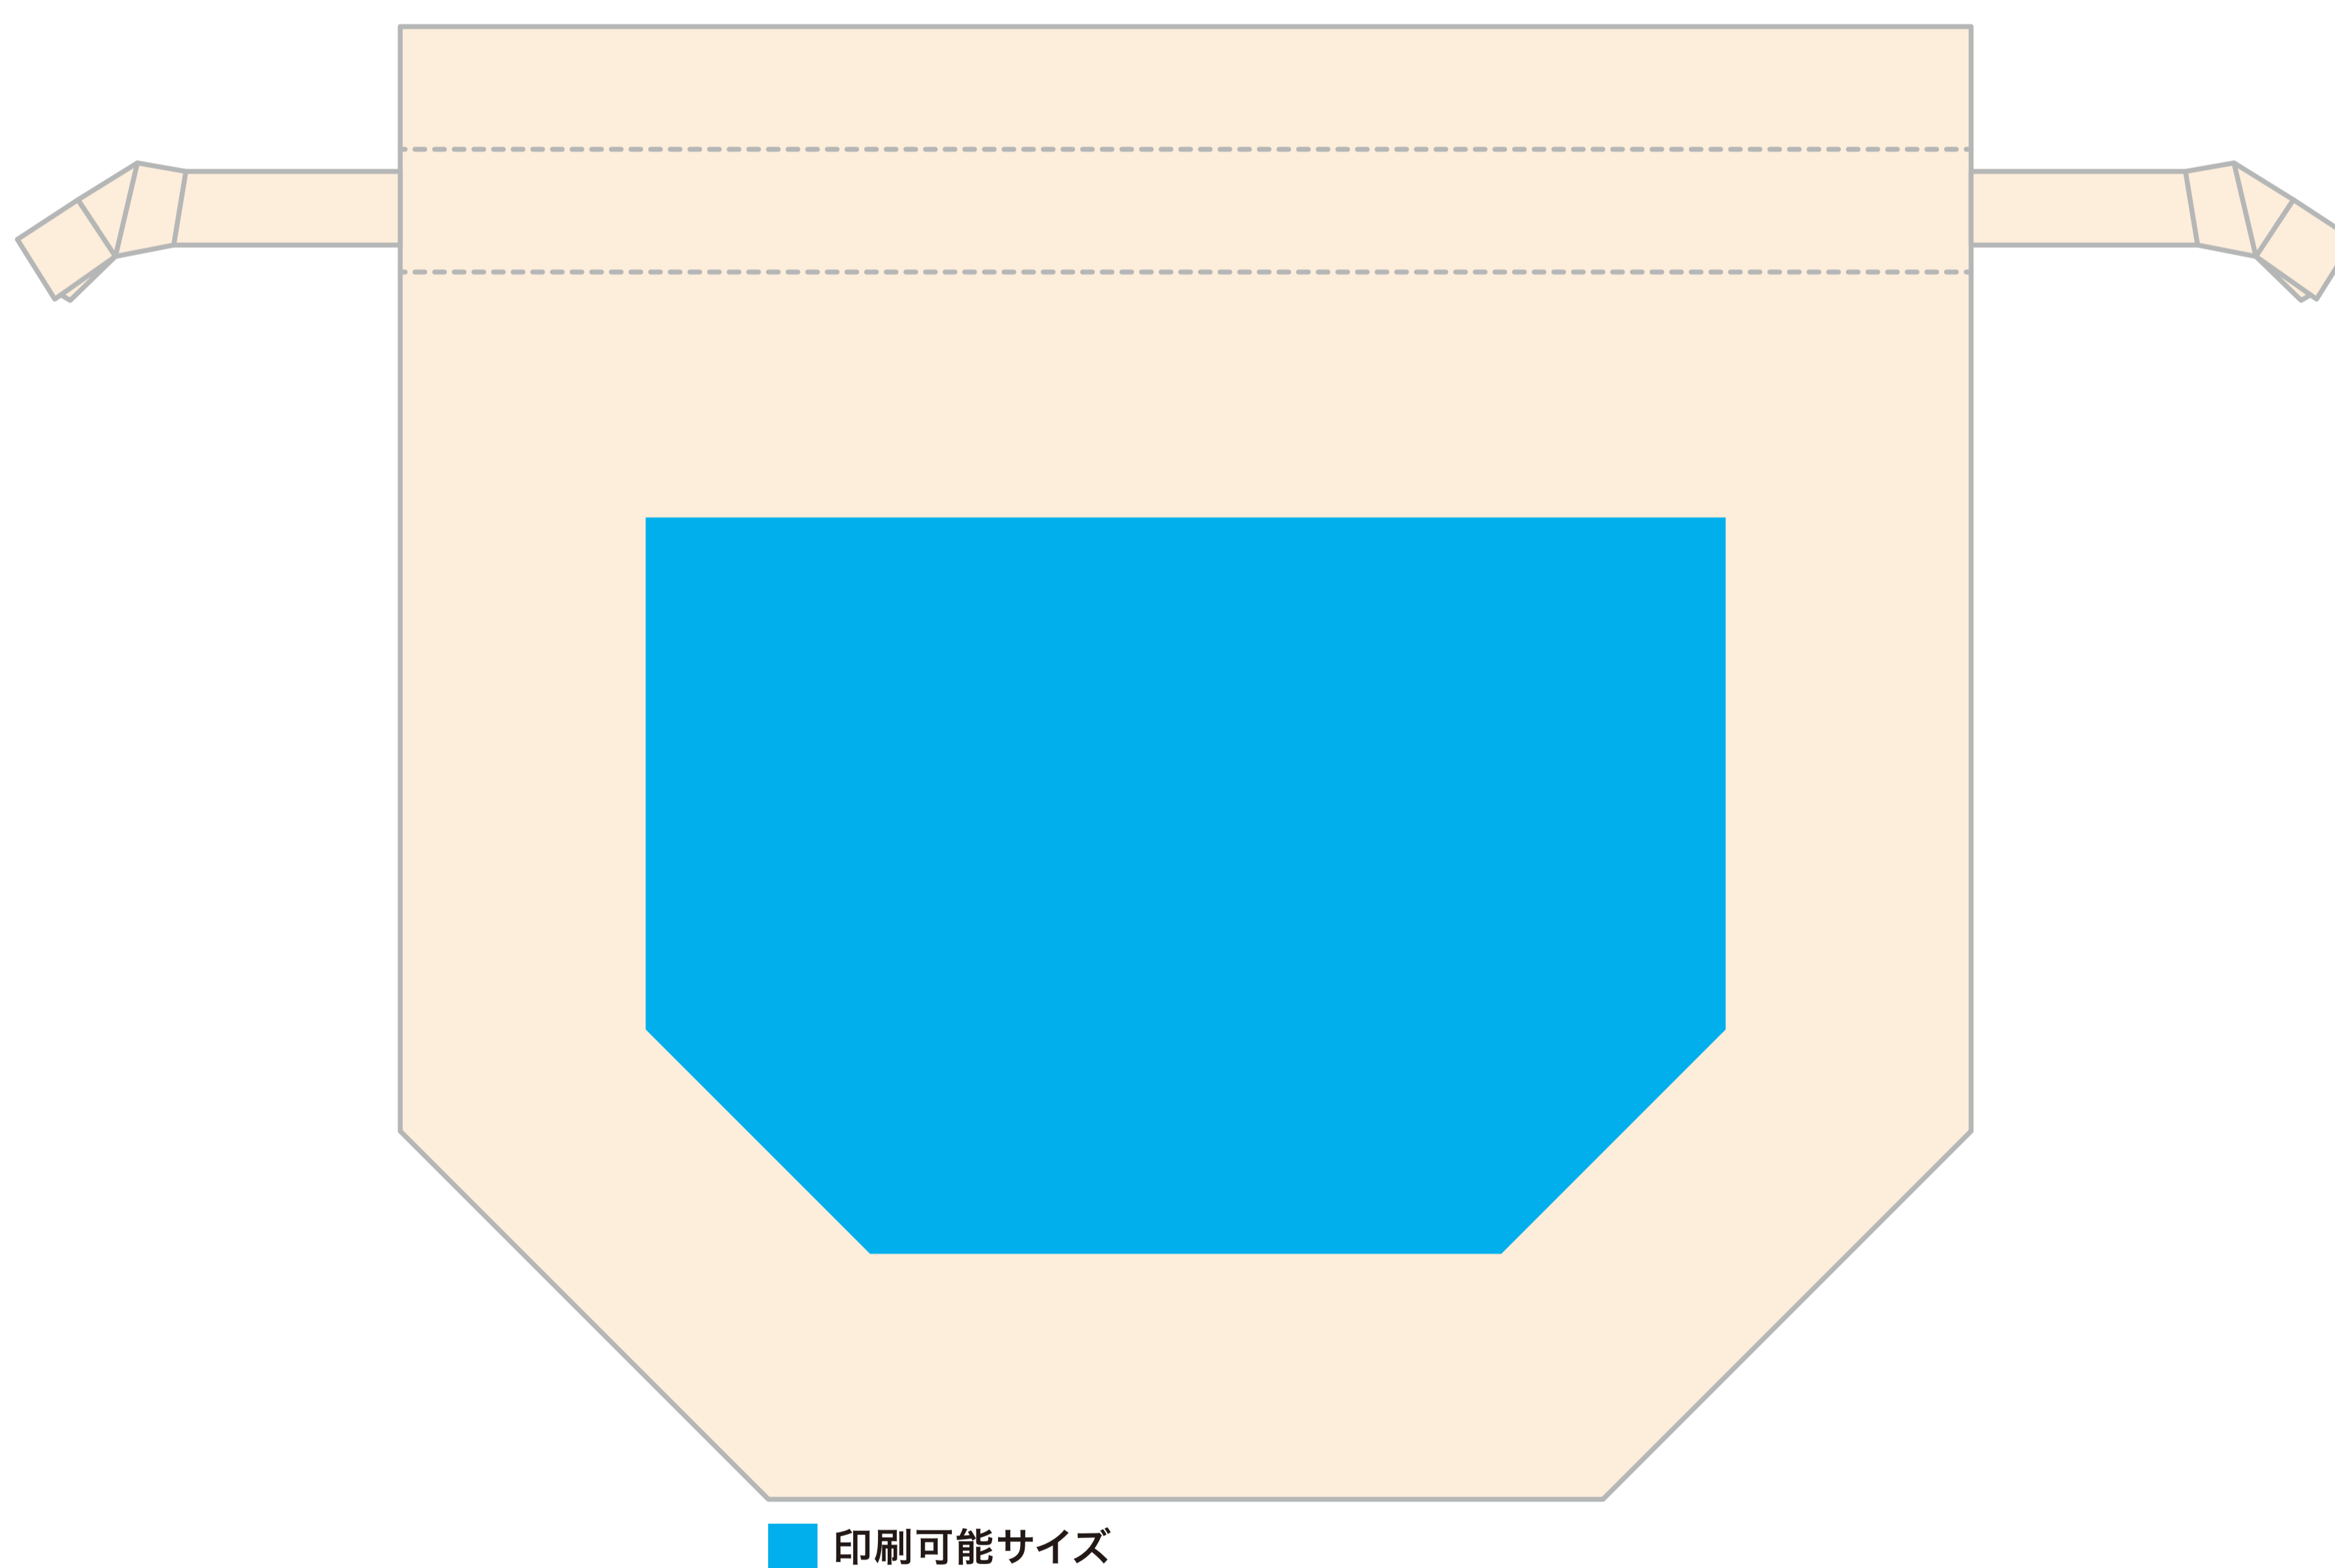

TITLE: コットンポシェット (w320xh300xd150mm)

PRINT: シルクスクリーン

SIZE: 印刷サイズ:w220xh150mm

TITLE: コットンポシェット (w320xh300xd150mm)

PRINT: インクジェット・DTF

SIZE: 印刷サイズ:w175xh200mm