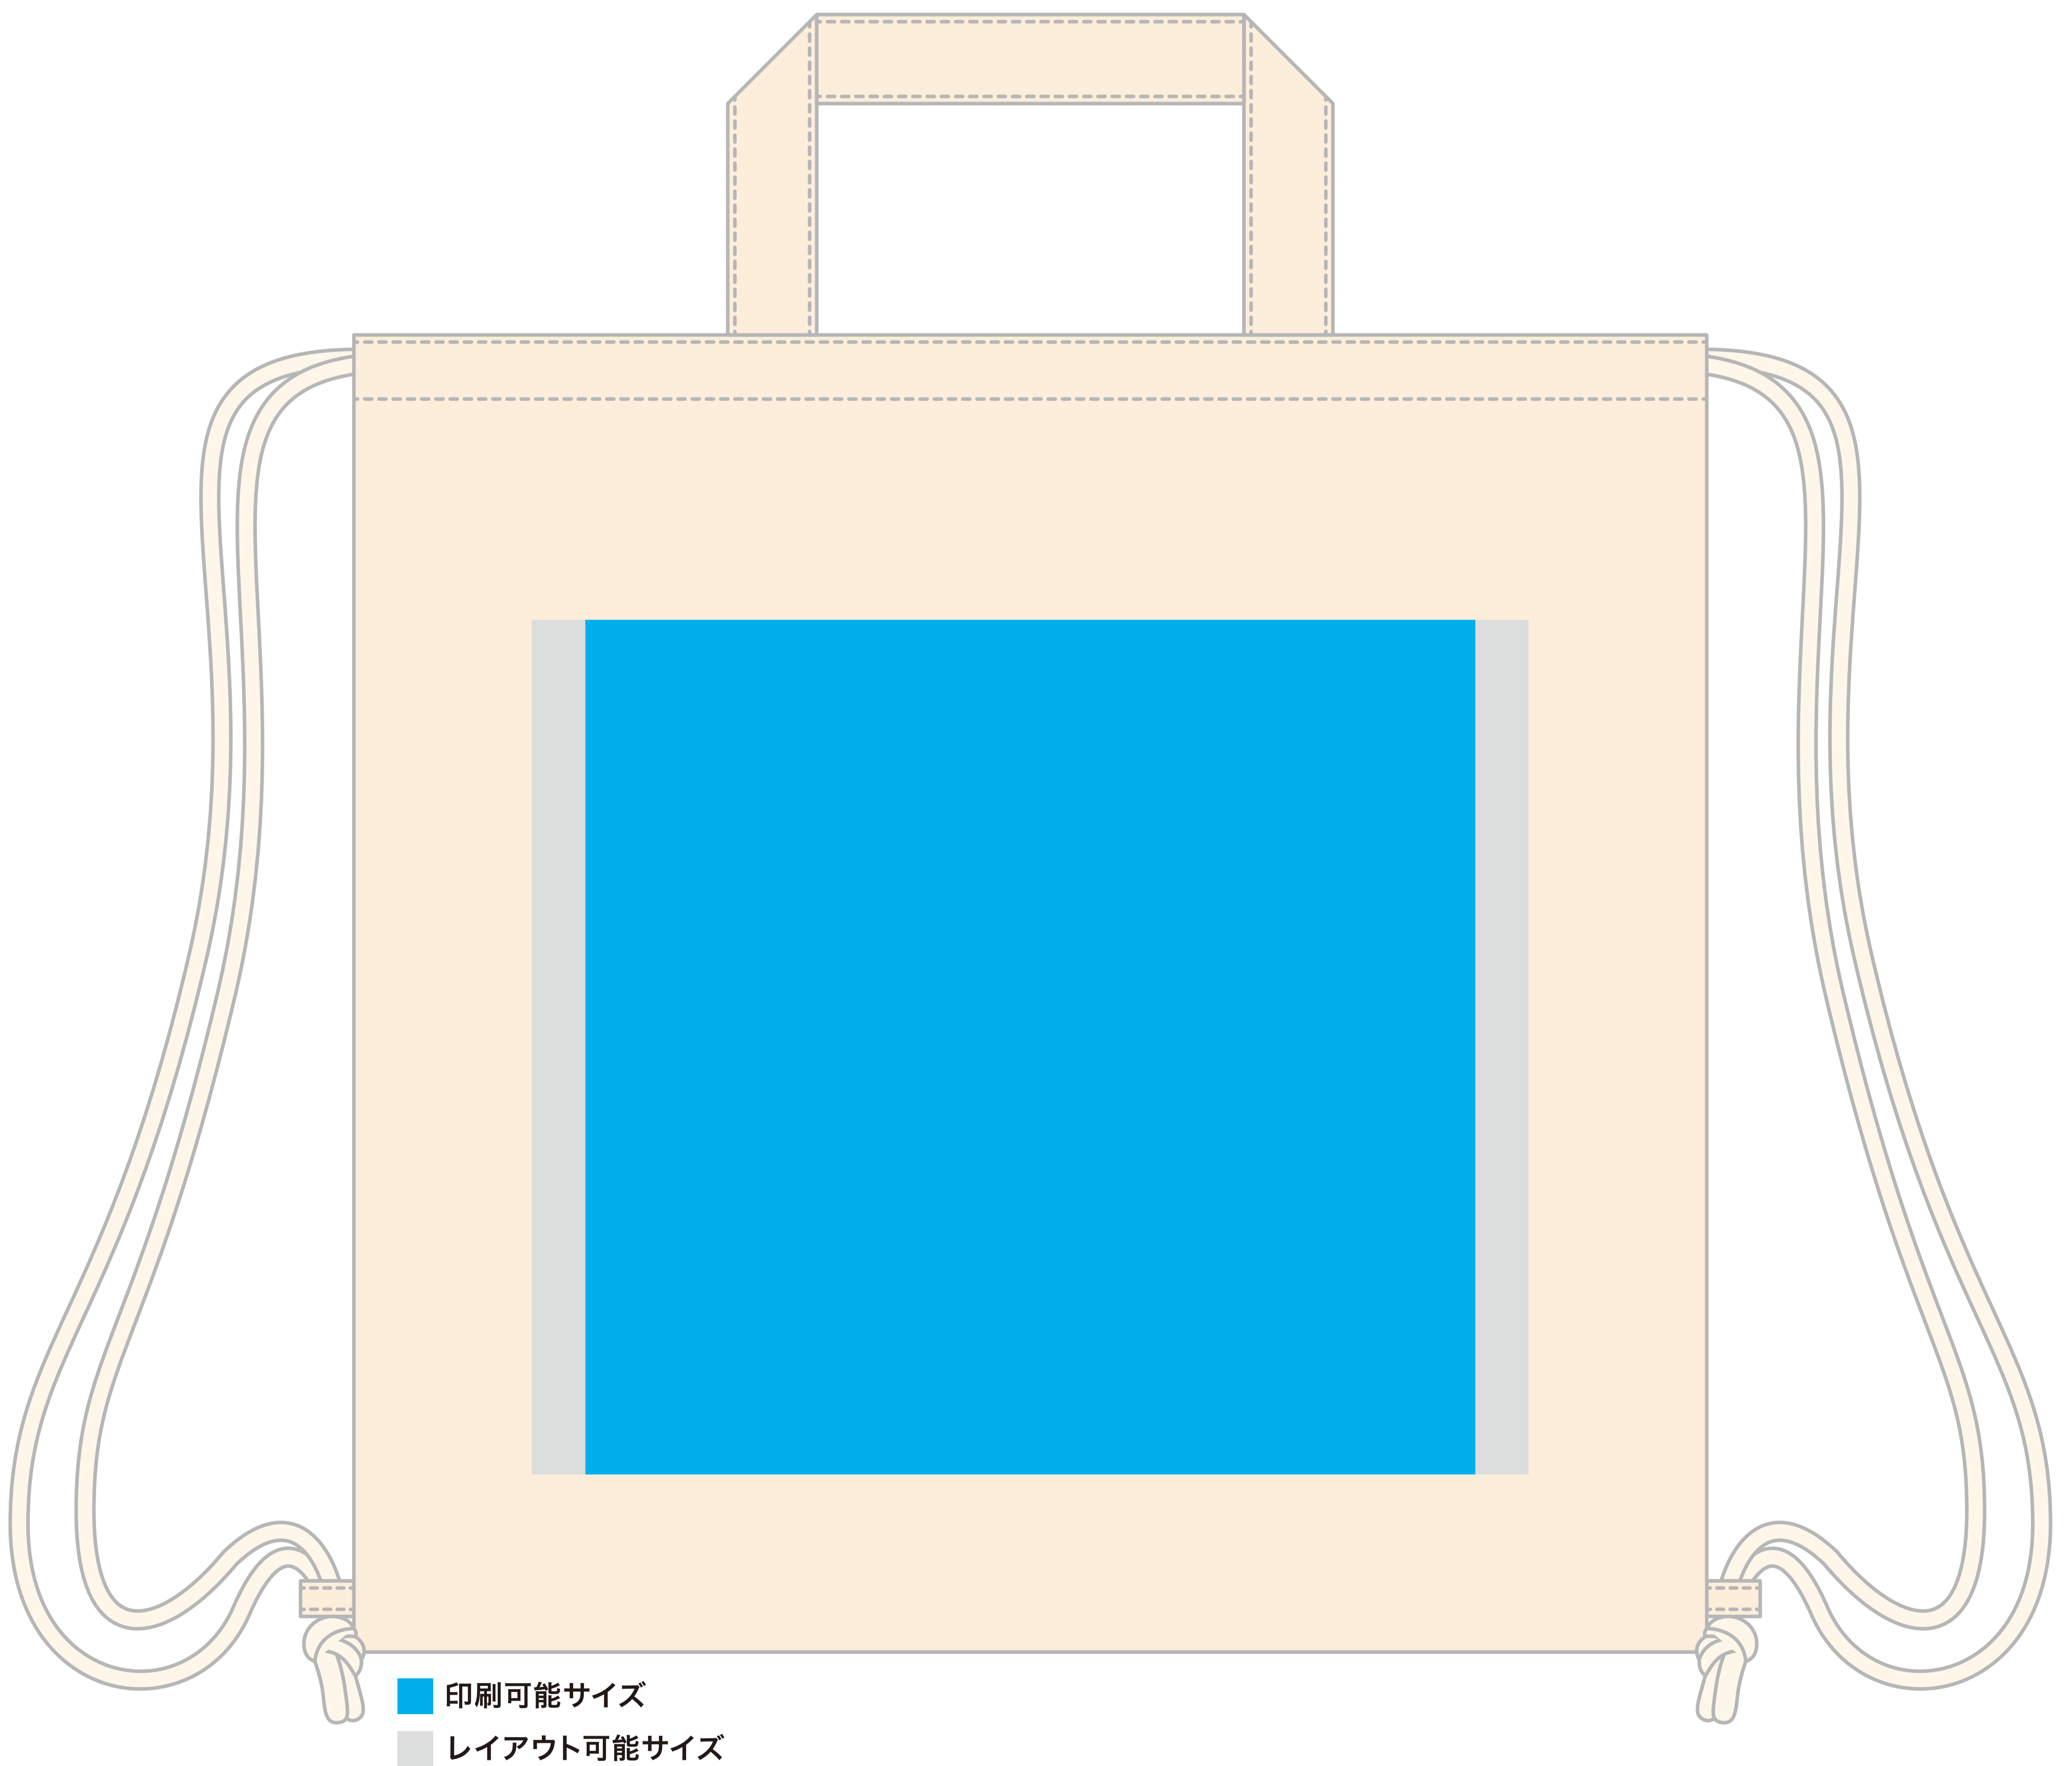

TITLE: コットンナップサック (w380xh370mm)

PRINT: シルクスクリーン・DTF

SIZE: 印刷サイズ:w250xh240mm / レイアウト可能サイズ:w280xh240mm

TITLE: **コットンナップサック (w380xh370mm)**

PRINT: **インクジェット**

SIZE: **印刷サイズ:w175xh200mm**

■ 印刷可能サイズ