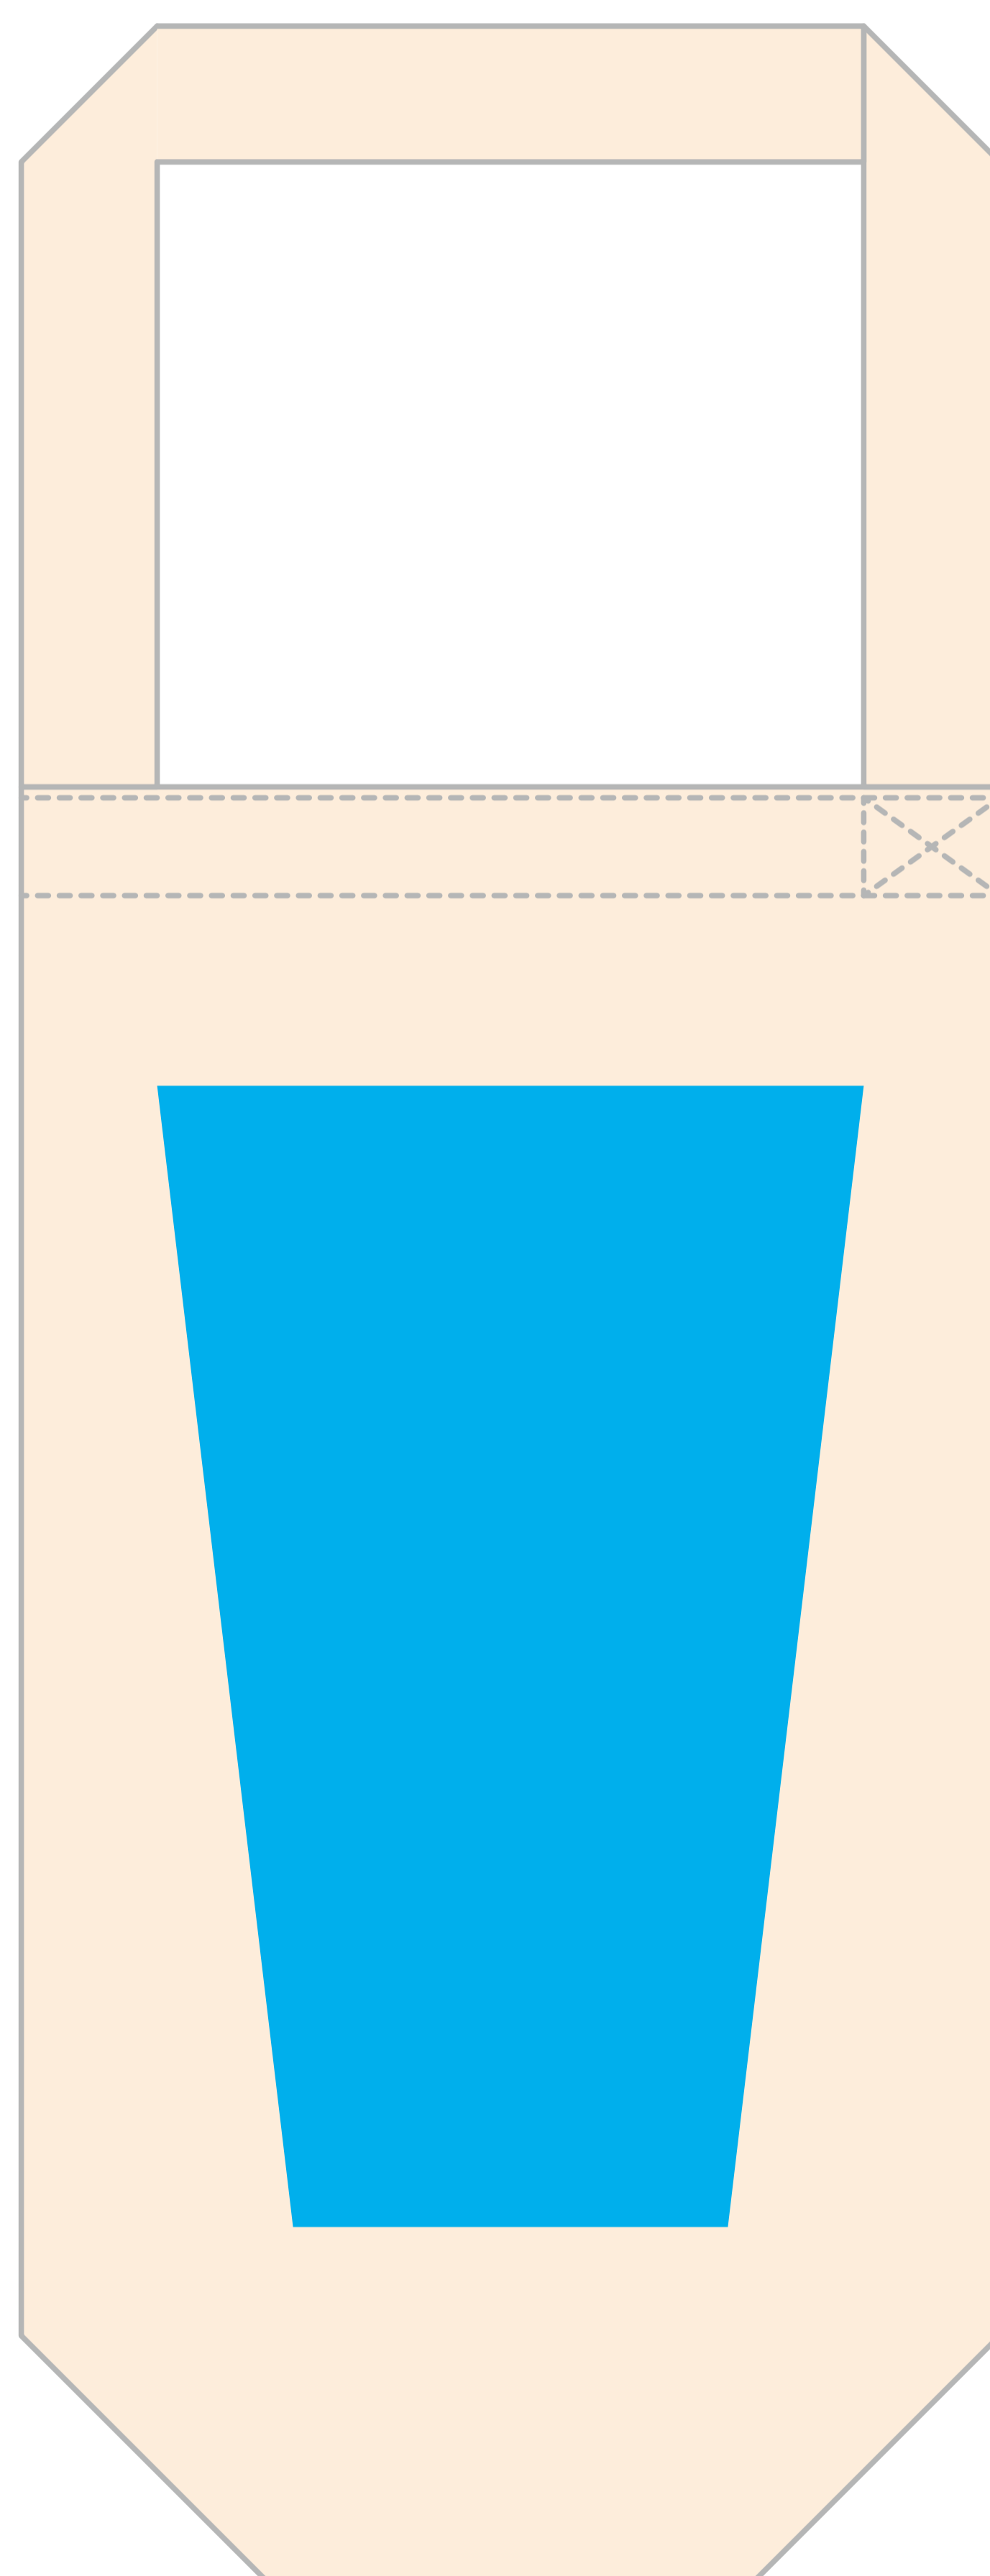

TITLE: **コットンボトルバッグ (w180xh330xd90mm)**

PRINT: **シルクスクリーン(GF)**

SIZE: **印刷サイズ: 上底130mmx下底80mmxh210mm**

■ 印刷可能サイズ