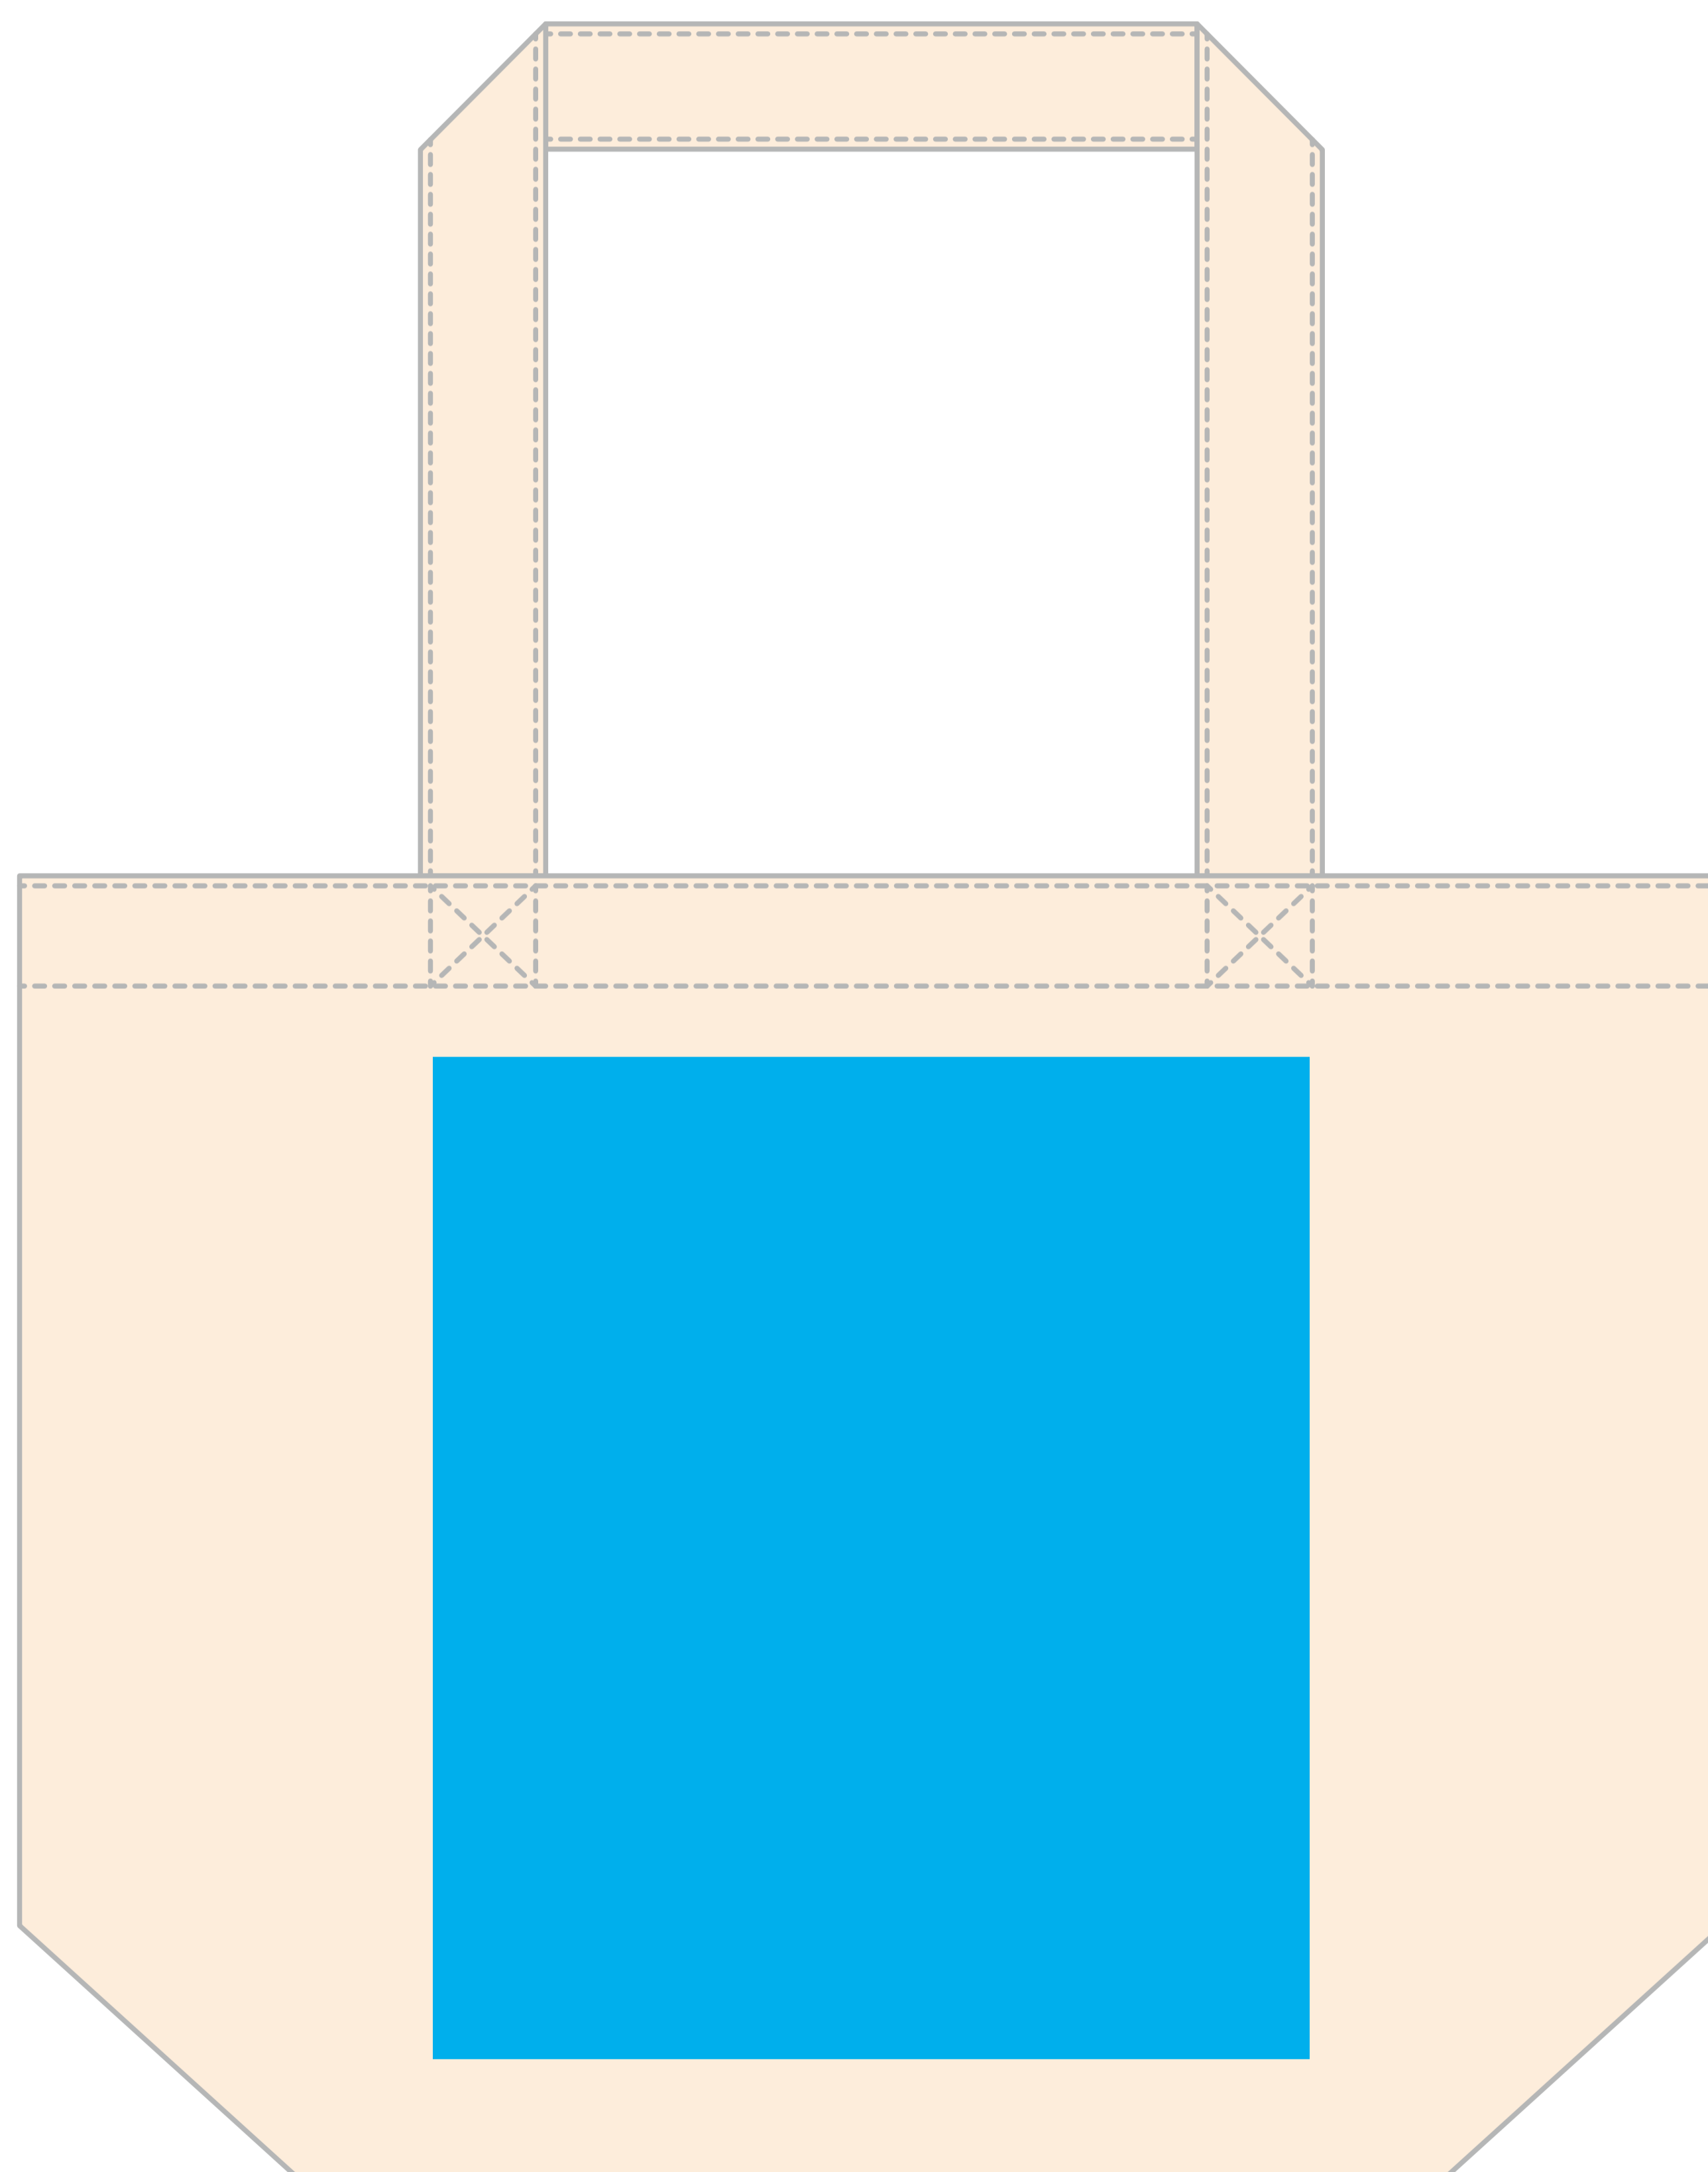

TITLE: トート(S)ワイド (w340xh260xd100mm)

PRINT: シルクスクリーン・DTF

SIZE: 印刷サイズ:w240xh140mm

■ 印刷可能サイズ

TITLE: トート(S)ワイド (w340xh260xd100mm)

PRINT: インクジェット(1F)

SIZE: 印刷サイズ:w175xh200mm

■ 印刷可能サイズ