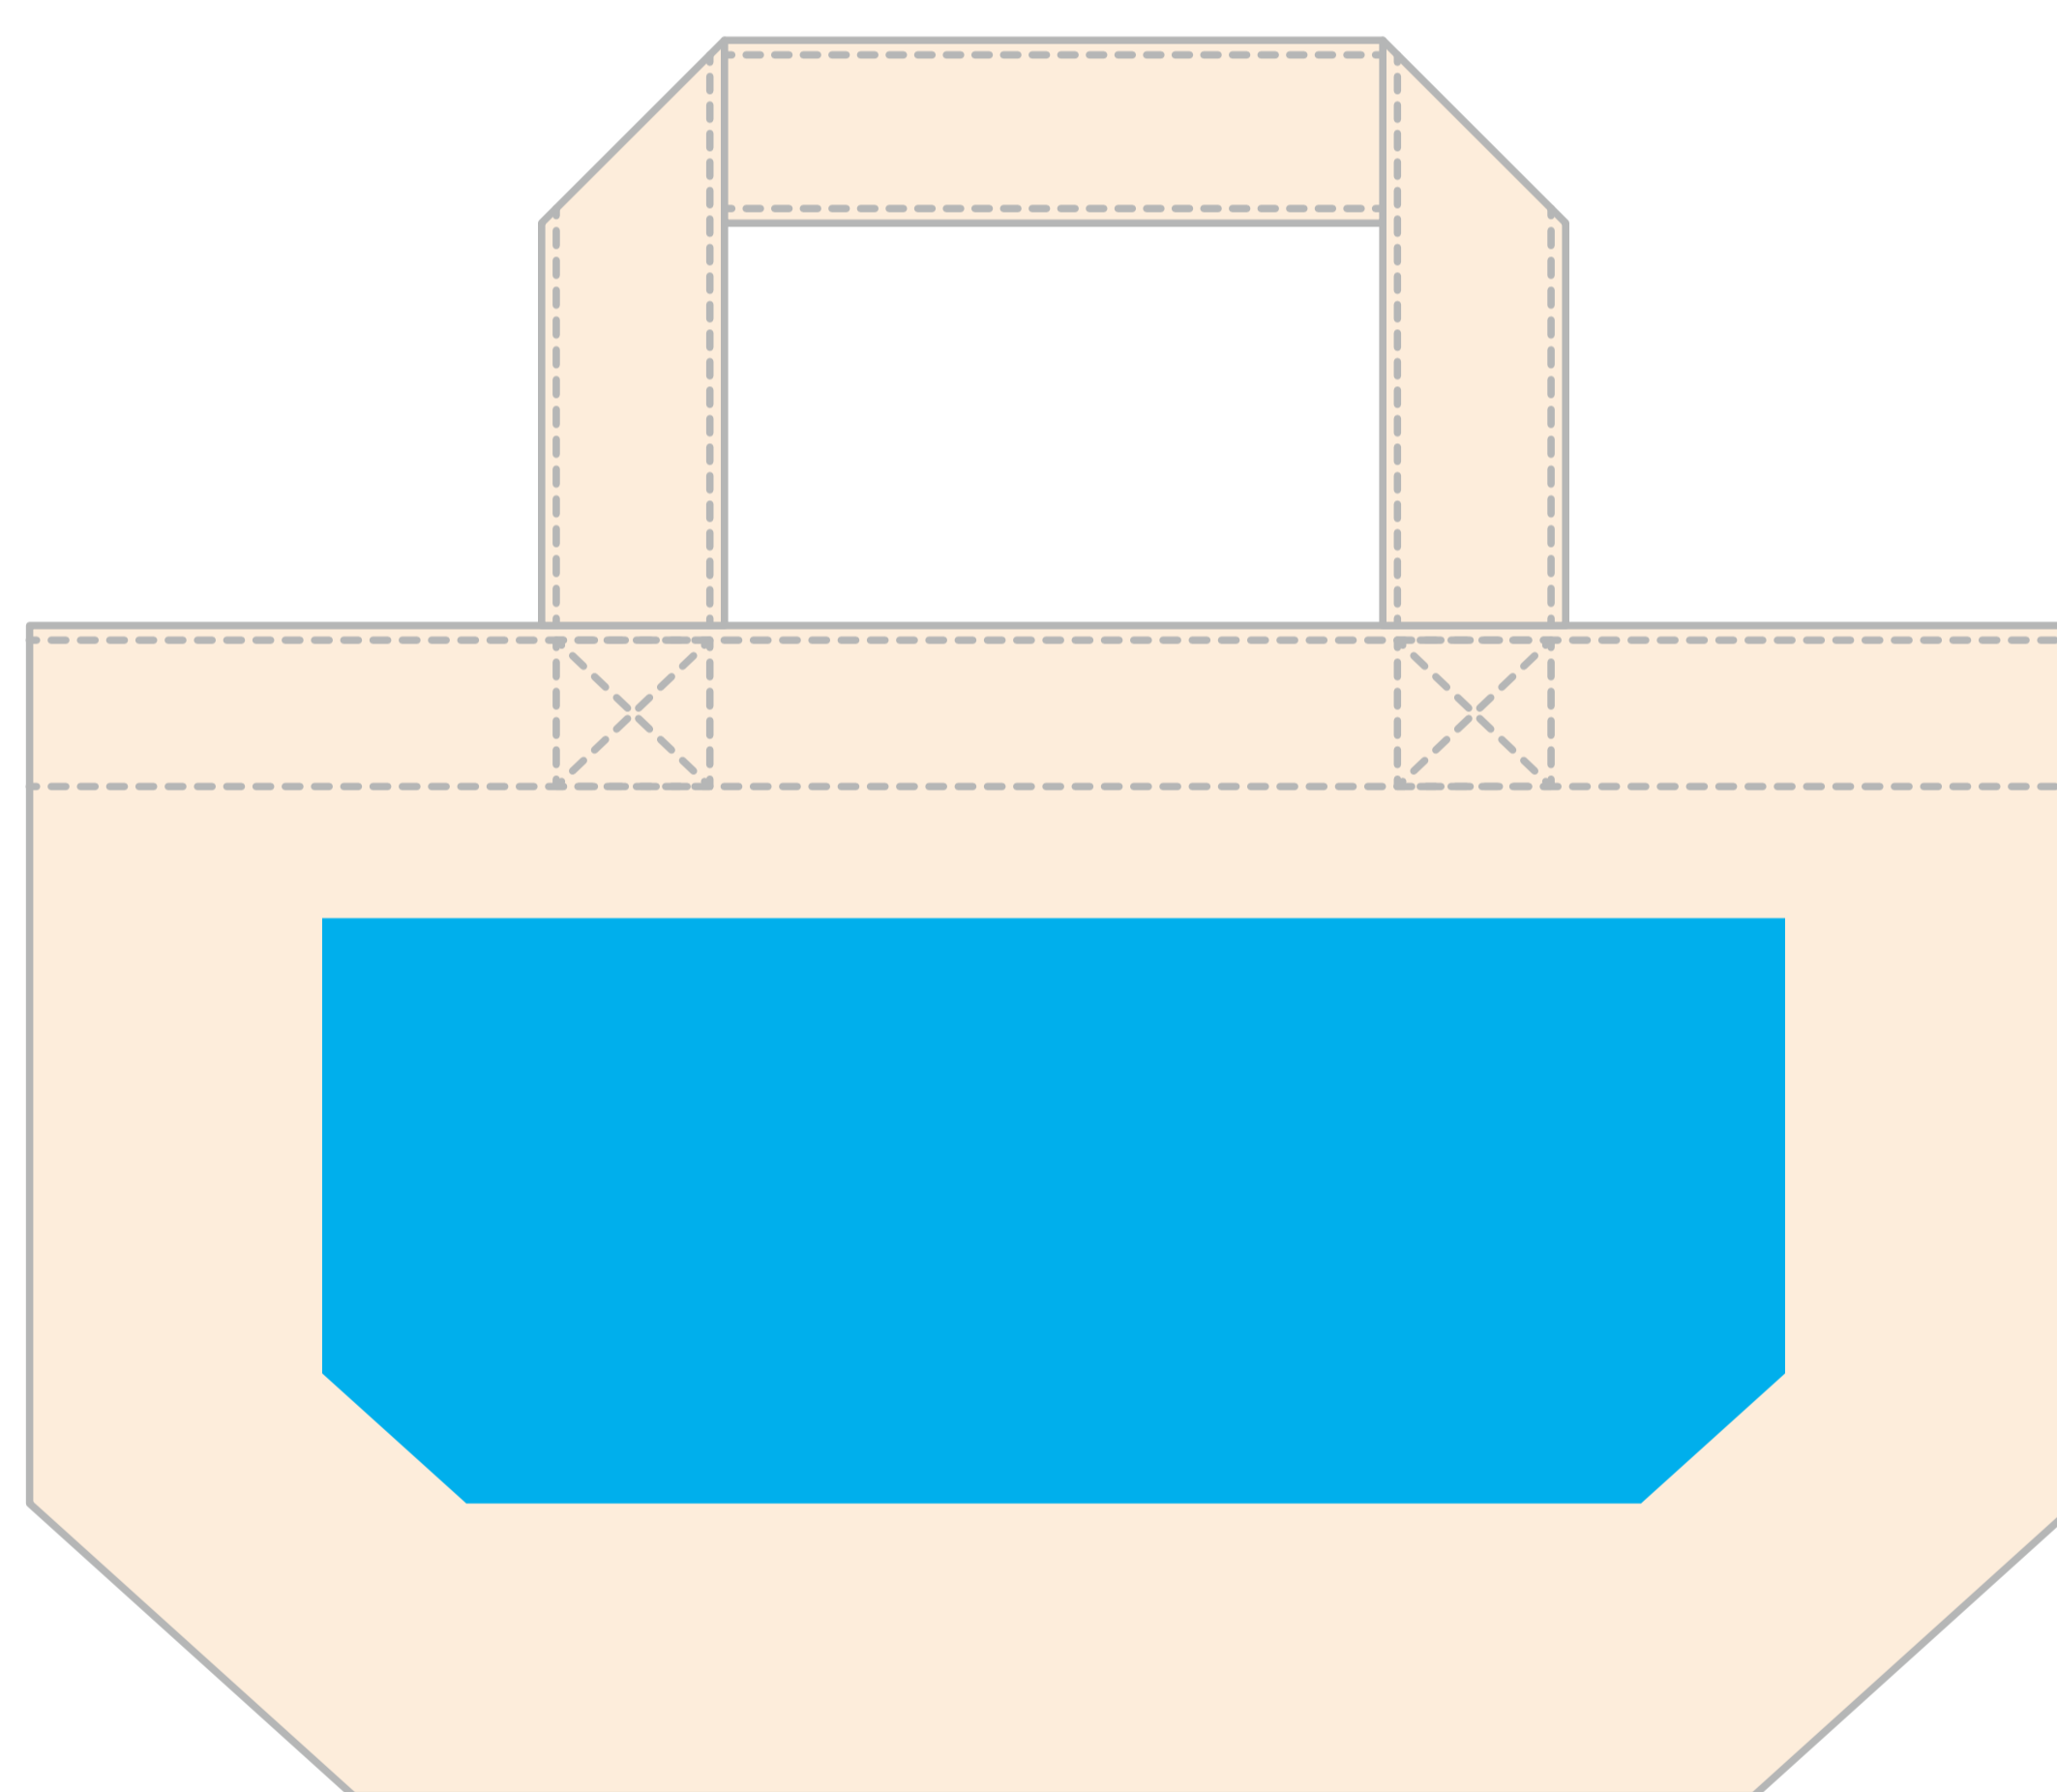

TITLE: ミニミニトート (w280xh160xd80mm)

PRINT: シルクスクリーン・DTF

SIZE: 印刷サイズ:w200xh80mm

■ 印刷可能サイズ

TITLE: ミニミニトート (w280xh160xd80mm)

PRINT: インクジェット

SIZE: 印刷サイズ:w160xh100mm

■ 印刷可能サイズ