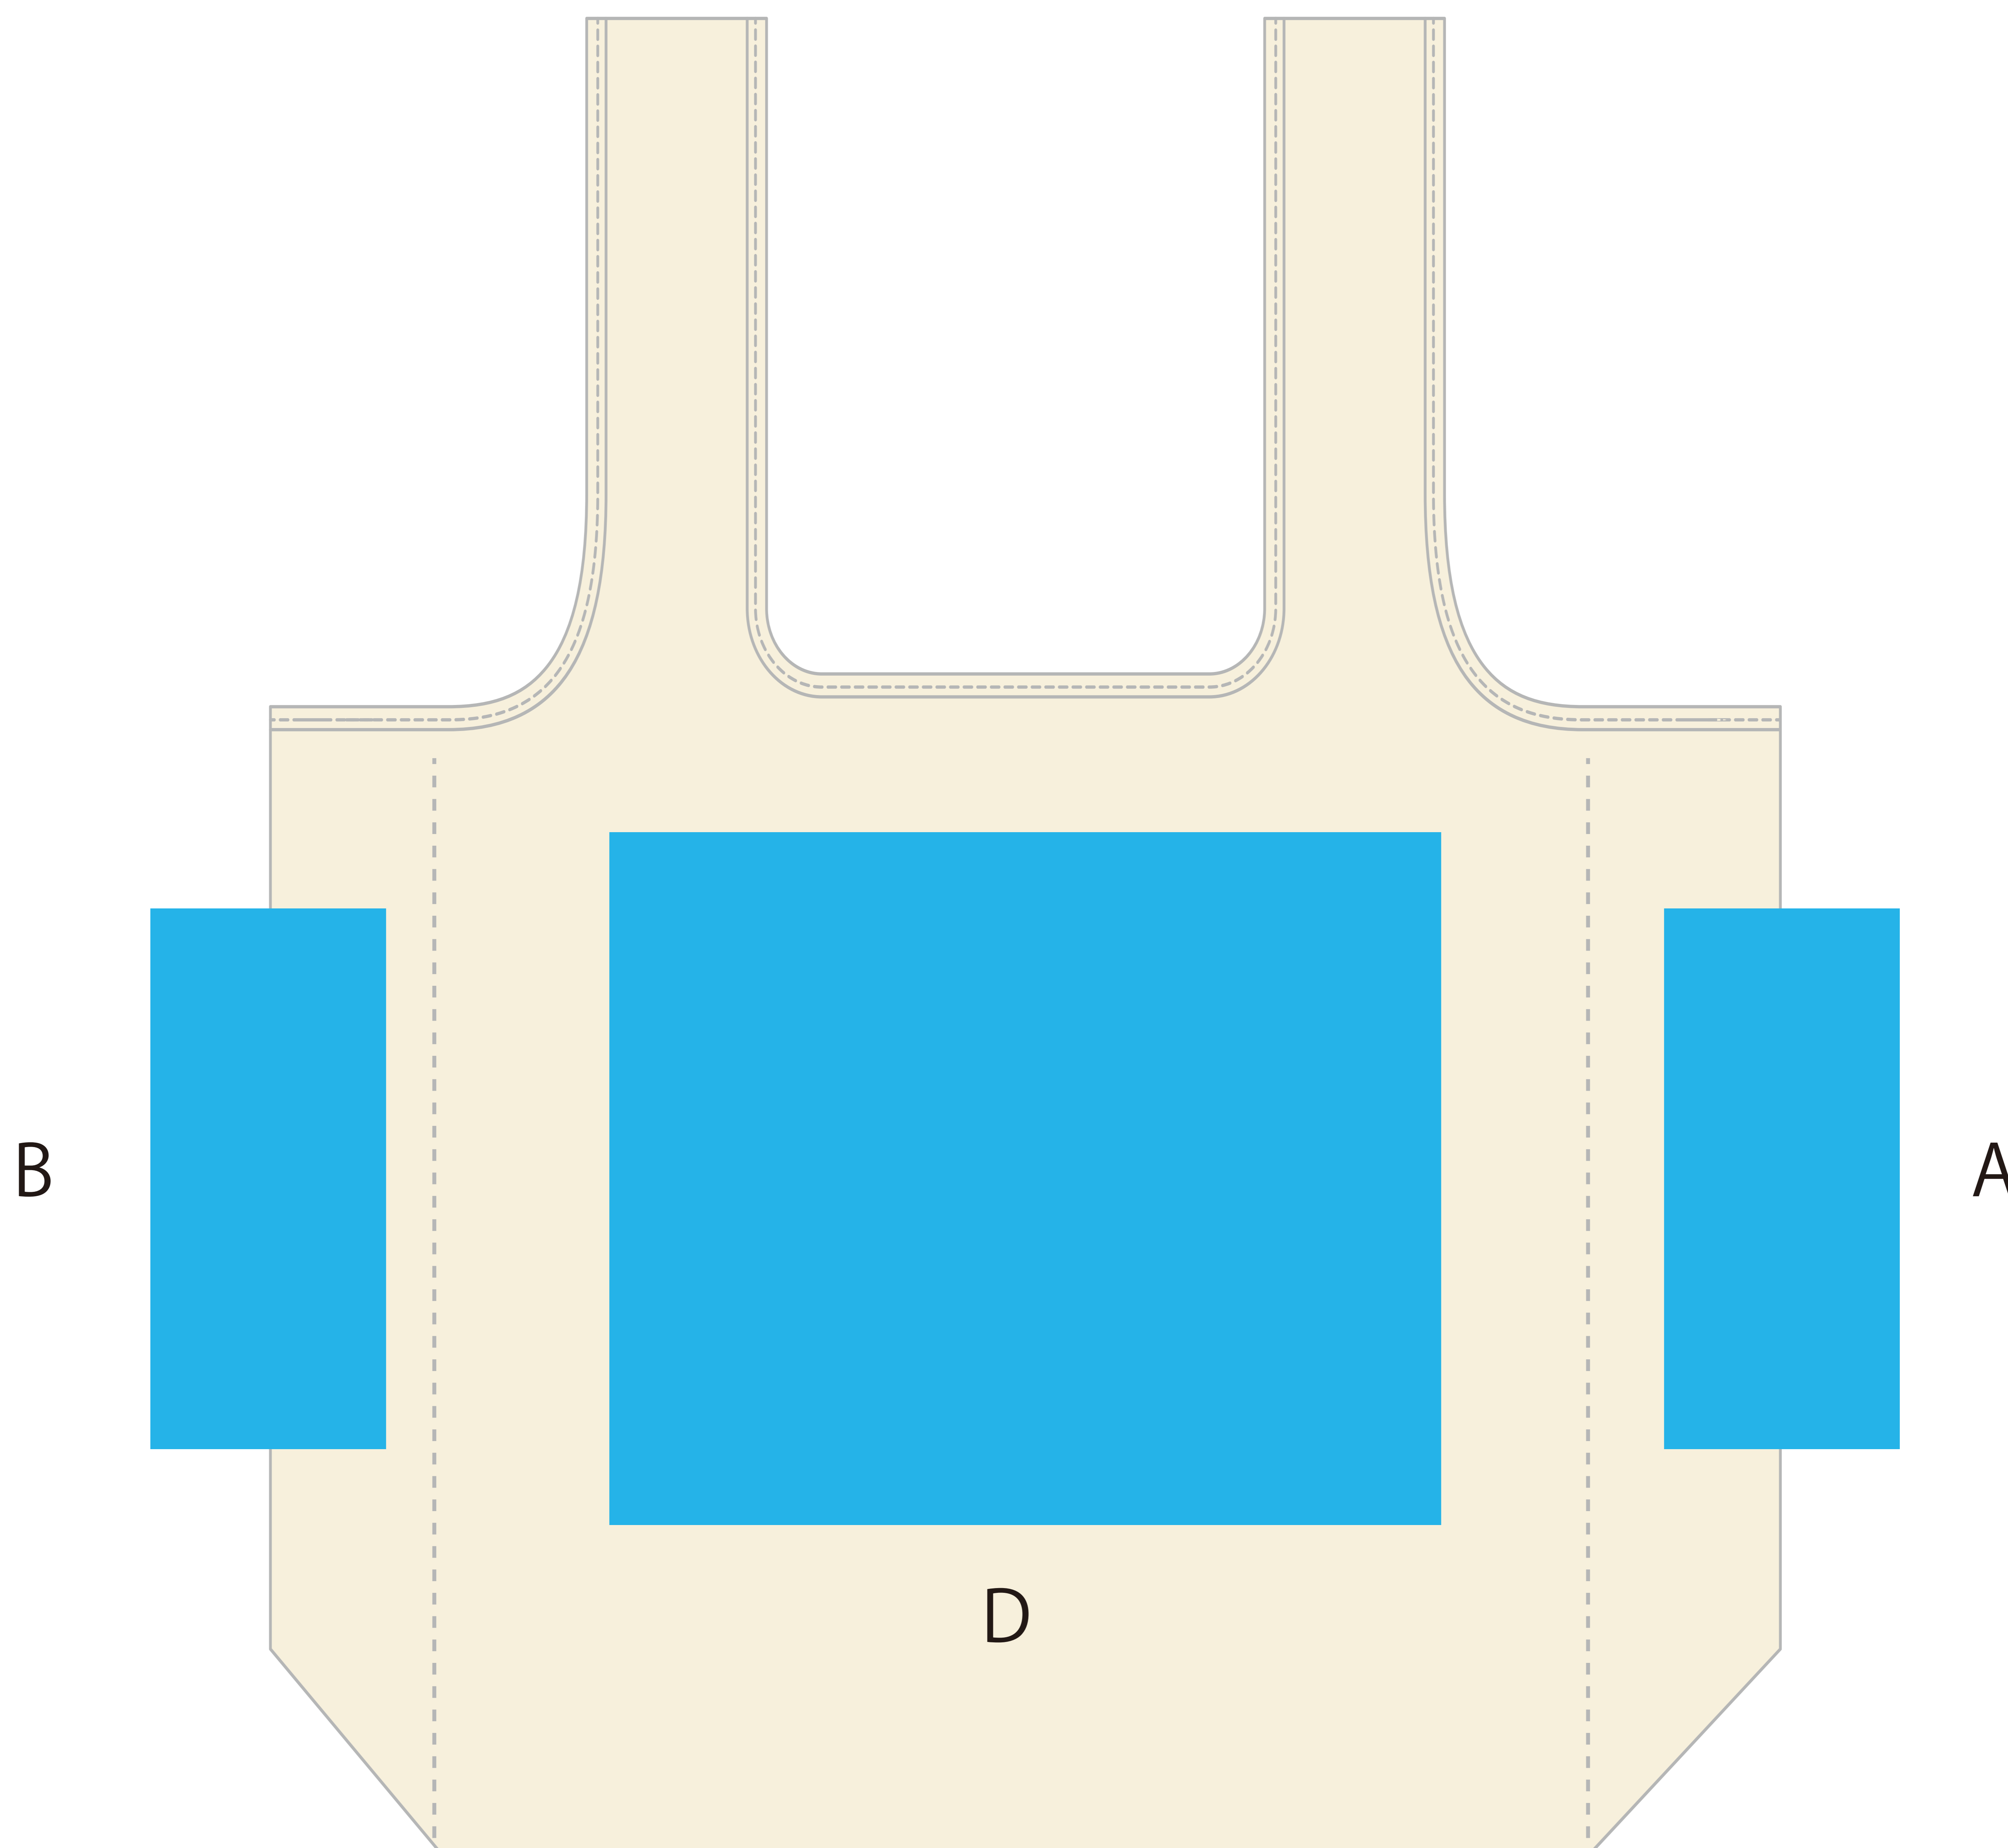

TITLE: スナップコンパクト (w410xh330mmd120mm)

PRINT: シルクスクリーン (表)

SIZE: 印刷サイズ: (A/B) w90xh270mm (C) w120xh100mm

■ 印刷可能サイズ

TITLE: スナップコンパクト (w410xh330mmd120mm)

PRINT: シルクスクリーン(裏)

SIZE: 印刷サイズ: (A/B) w90xh270mm (D) w380xh280mm

■ 印刷可能サイズ

TITLE: スナップコンパクト (w410xh330mmd120mm)

PRINT: インクジェット (表)

SIZE: 印刷サイズ: (A/B) w85xh195mm (C) w140xh85mm

■ 印刷可能サイズ

TITLE: スナップコンパクト (w410xh330mmd120mm)

PRINT: インクジェット (裏)

SIZE: 印刷サイズ: (A/B) w85xh195mm (D) w300xh250mm