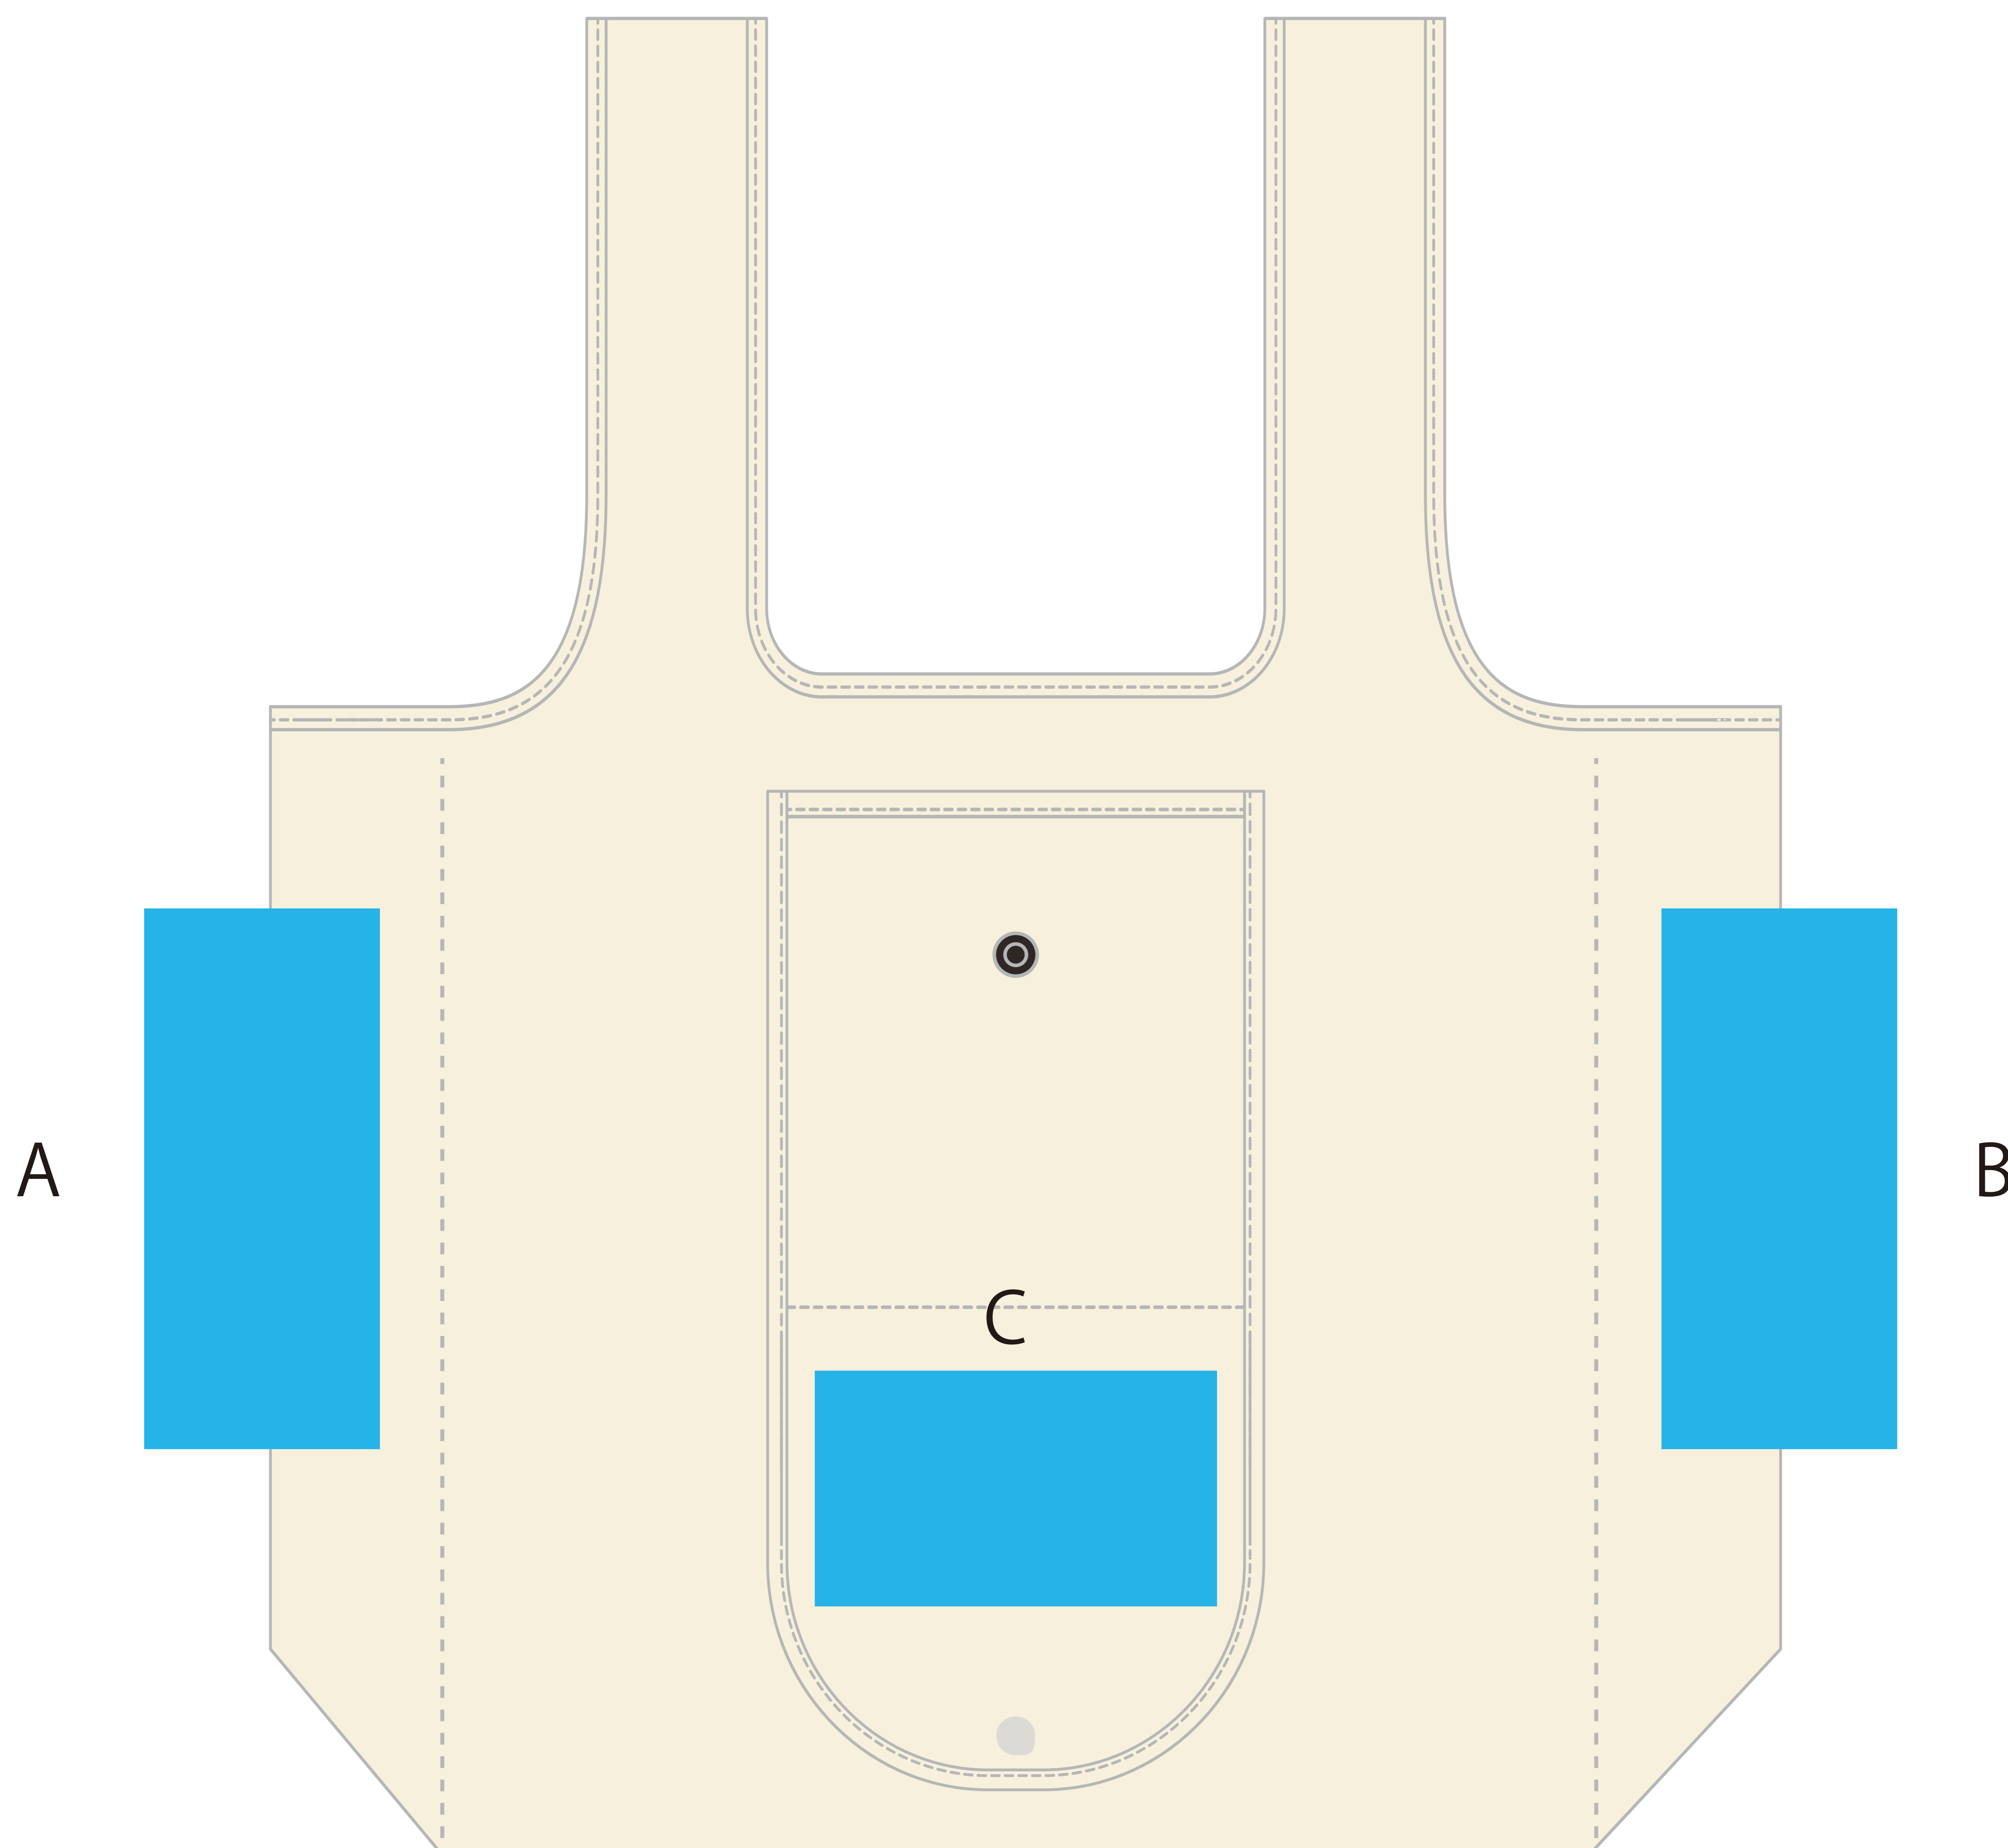

TITLE: スナップコンパクト (w410xh330mmd120mm)

PRINT: シルクスクリーン (表)

SIZE: 印刷サイズ: (A/B) w90xh270mm (C) w120xh100mm

■ 印刷可能サイズ

TITLE: スナップコンパクト (w410xh330mmd120mm)

PRINT: シルクスクリーン(裏)

SIZE: 印刷サイズ: (A/B) w90xh270mm (D) w380xh280mm

■ 印刷可能サイズ

TITLE: スナップコンパクト (w410xh330mmd120mm)

PRINT: インクジェット (表)

SIZE: 印刷サイズ: (A/B) w85xh195mm (C) w140xh85mm

■ 印刷可能サイズ

TITLE: スナップコンパクト (w410xh330mmd120mm)

PRINT: インクジェット (裏)

SIZE: 印刷サイズ: (A/B) w85xh195mm (D) w300xh250mm

■ 印刷可能サイズ