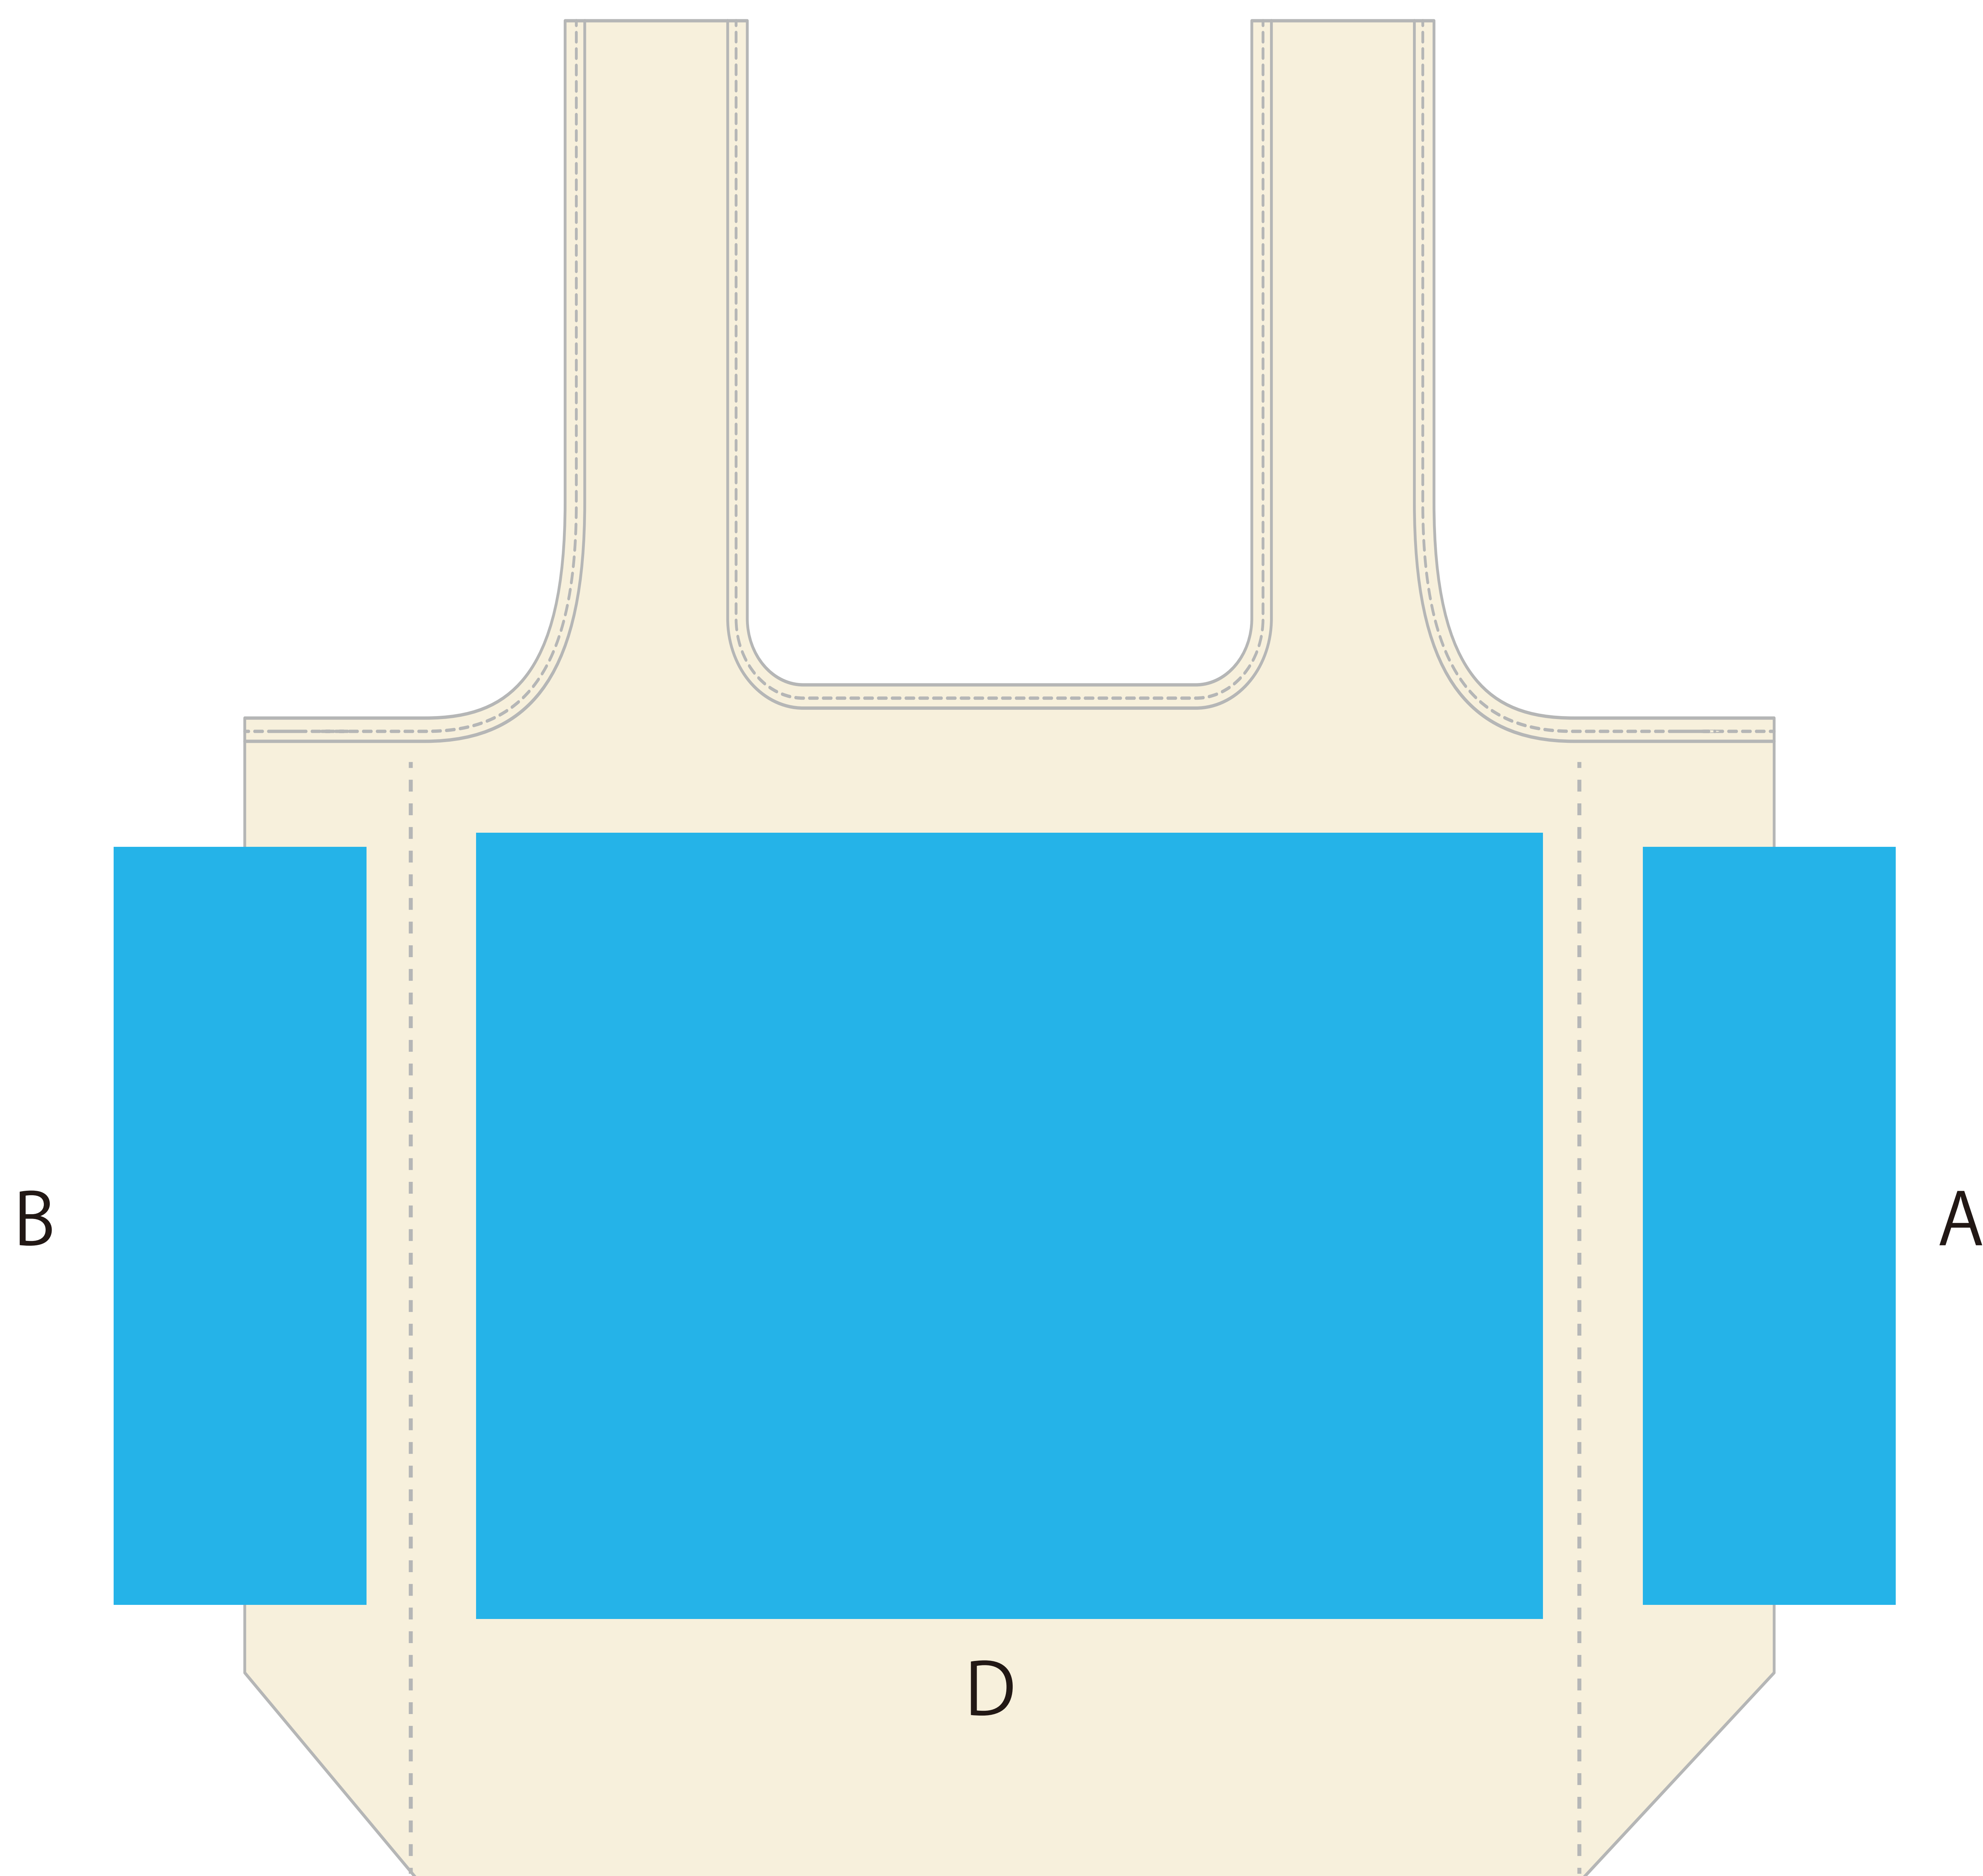

TITLE: スナップコンパクト (w410xh330mmd120mm)

PRINT: シルクスクリーン (表)

SIZE: 印刷サイズ: (A/B) w90xh270mm (C) w120xh100mm

■ 印刷可能サイズ

TITLE: スナップコンパクト (w410xh330mmd120mm)

PRINT: シルクスクリーン(裏)

SIZE: 印刷サイズ: (A/B) w90xh270mm (D) w380xh280mm

■ 印刷可能サイズ

TITLE: スナップコンパクト (w410xh330mmd120mm)

PRINT: インクジェット (表)

SIZE: 印刷サイズ: (A/B) w85xh195mm (C) w140xh85mm

■ 印刷可能サイズ

TITLE: スナップコンパクト (w410xh330mmd120mm)

PRINT: インクジェット (裏)

SIZE: 印刷サイズ: (A/B) w85xh195mm (D) w300xh250mm

■ 印刷可能サイズ