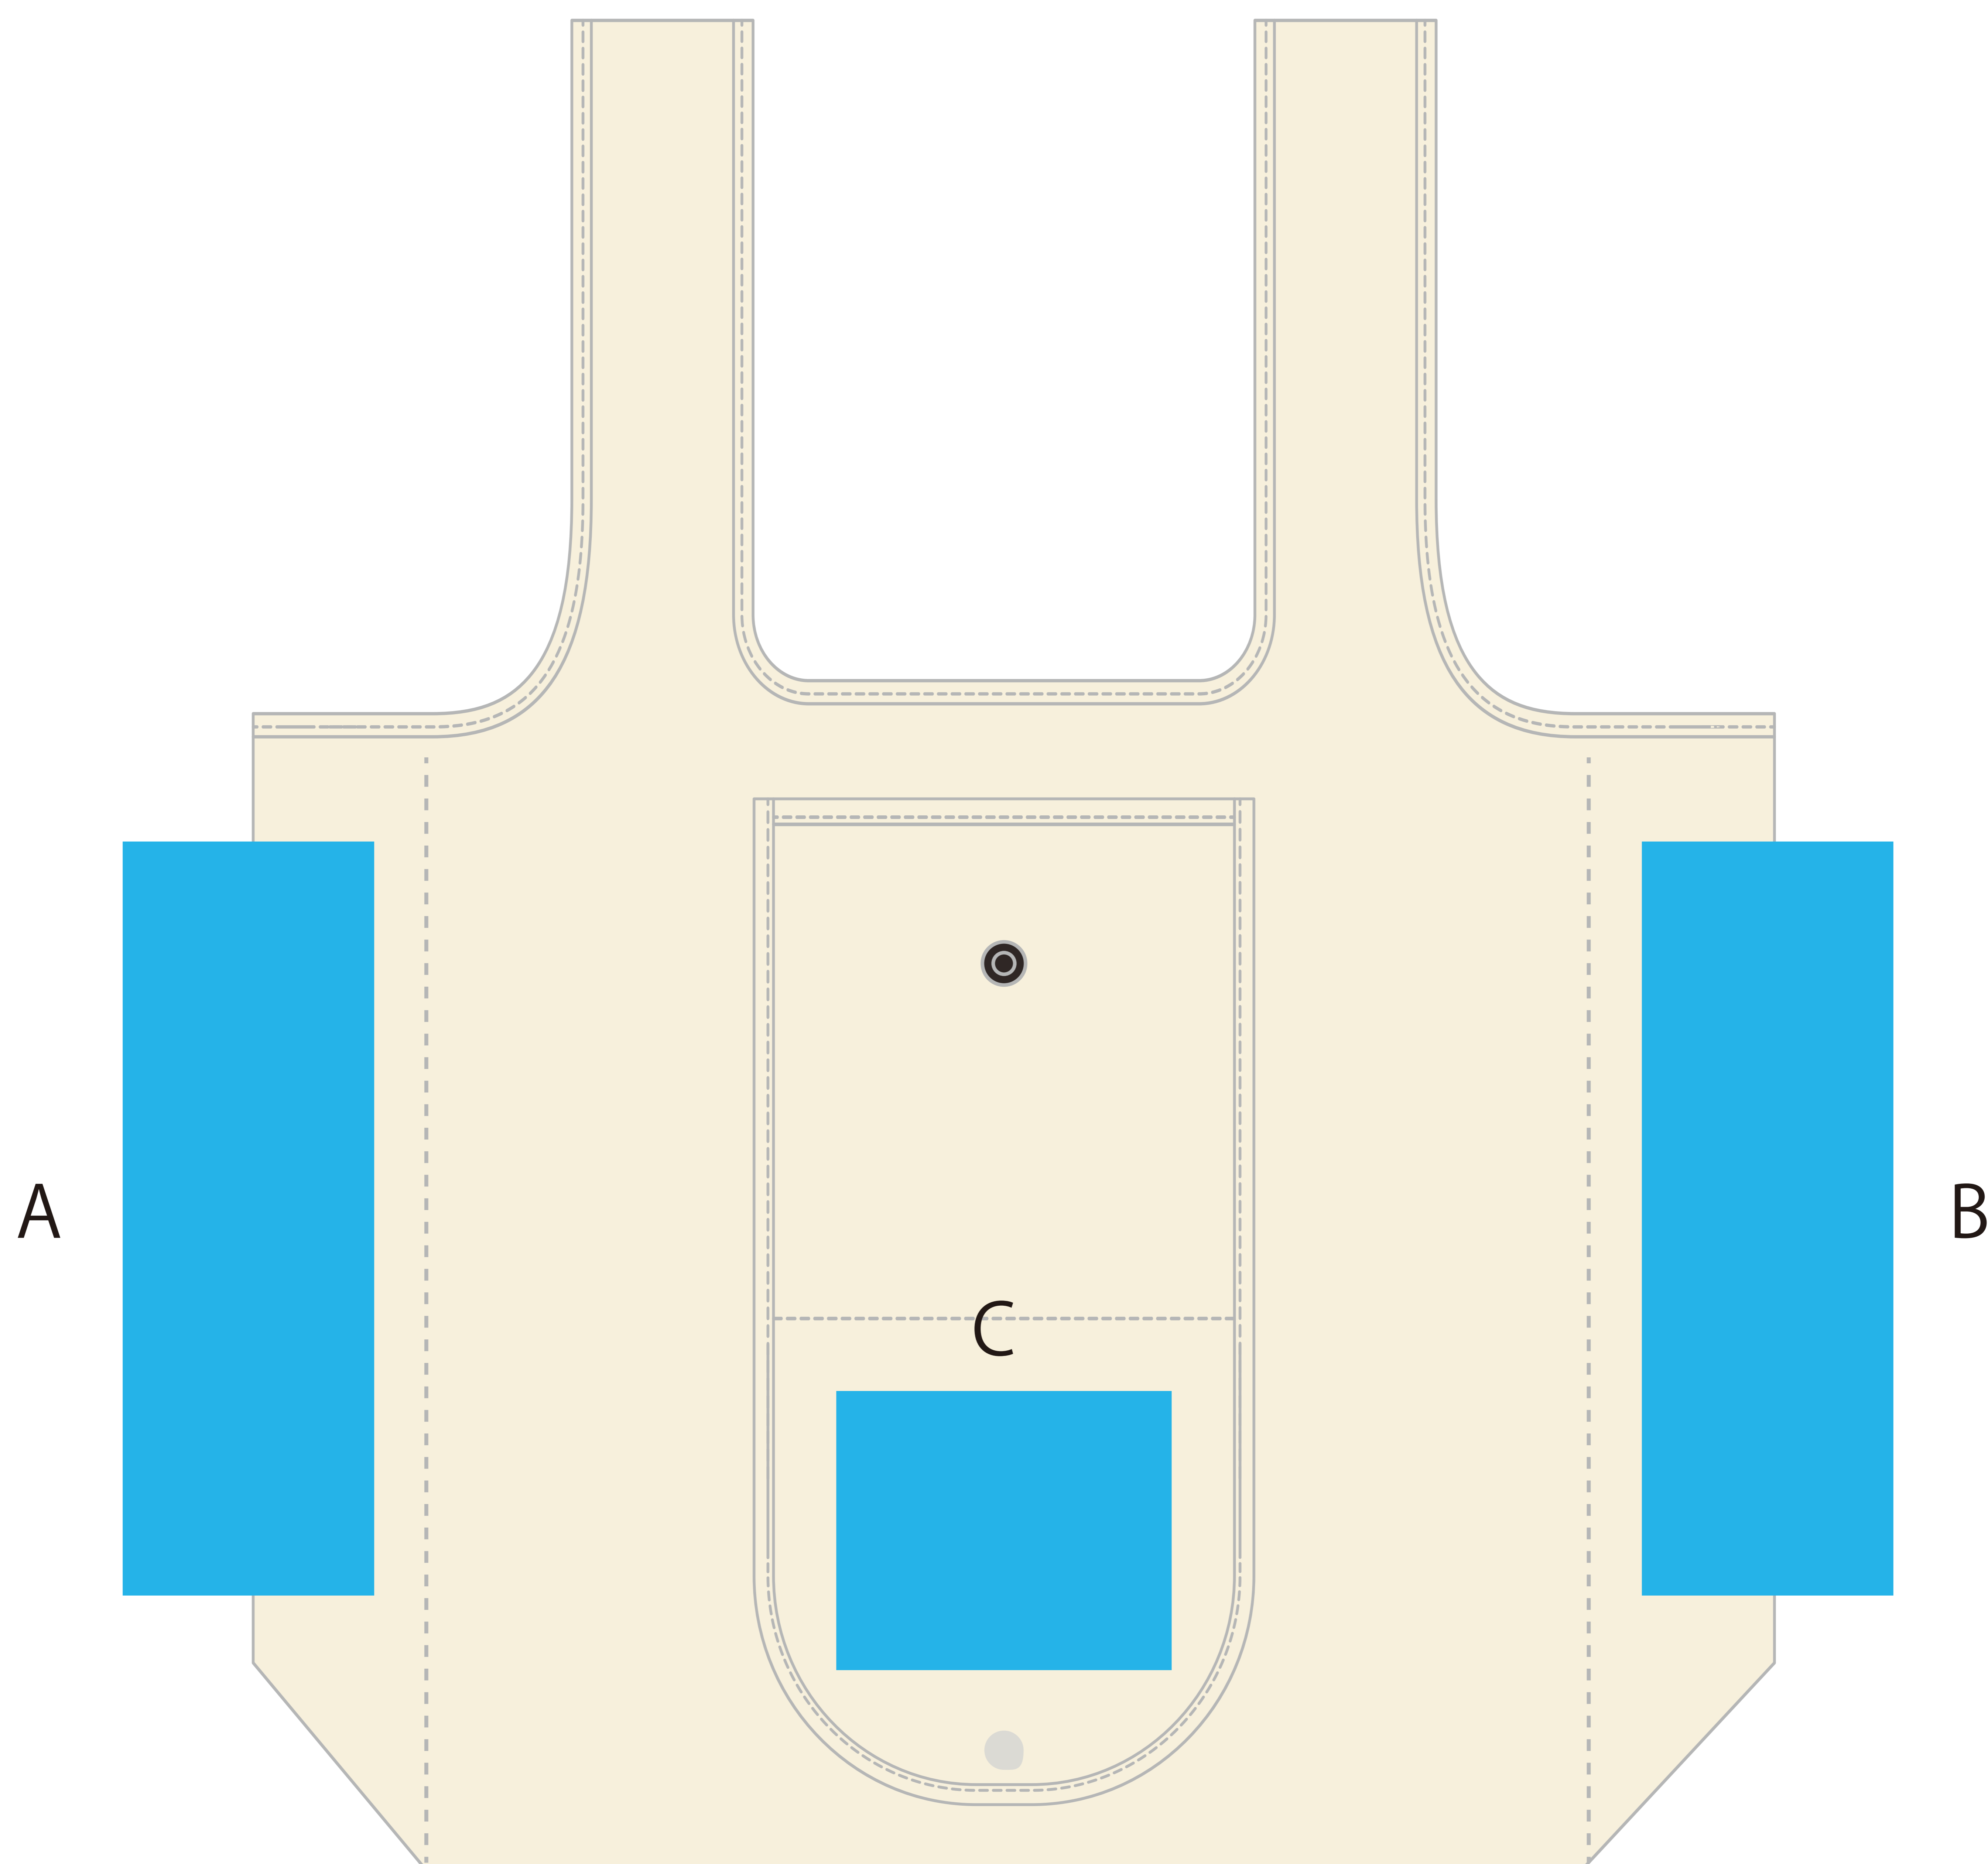

TITLE: スナップコンパクト (w410xh330mmd120mm)

PRINT: シルクスクリーン (表)

SIZE: 印刷サイズ: (A/B) w90xh270mm (C) w120xh100mm

■ 印刷可能サイズ

TITLE: スナップコンパクト (w410xh330mmd120mm)

PRINT: シルクスクリーン(裏)

SIZE: 印刷サイズ: (A/B) w90xh270mm (D) w380xh280mm

■ 印刷可能サイズ

TITLE: スナップコンパクト (w410xh330mmd120mm)

PRINT: インクジェット (表)

SIZE: 印刷サイズ: (A/B) w85xh195mm (C) w140xh85mm

■ 印刷可能サイズ

TITLE: スナップコンパクト (w410xh330mmd120mm)

PRINT: インクジェット (裏)

SIZE: 印刷サイズ: (A/B) w85xh195mm (D) w300xh250mm

■ 印刷可能サイズ