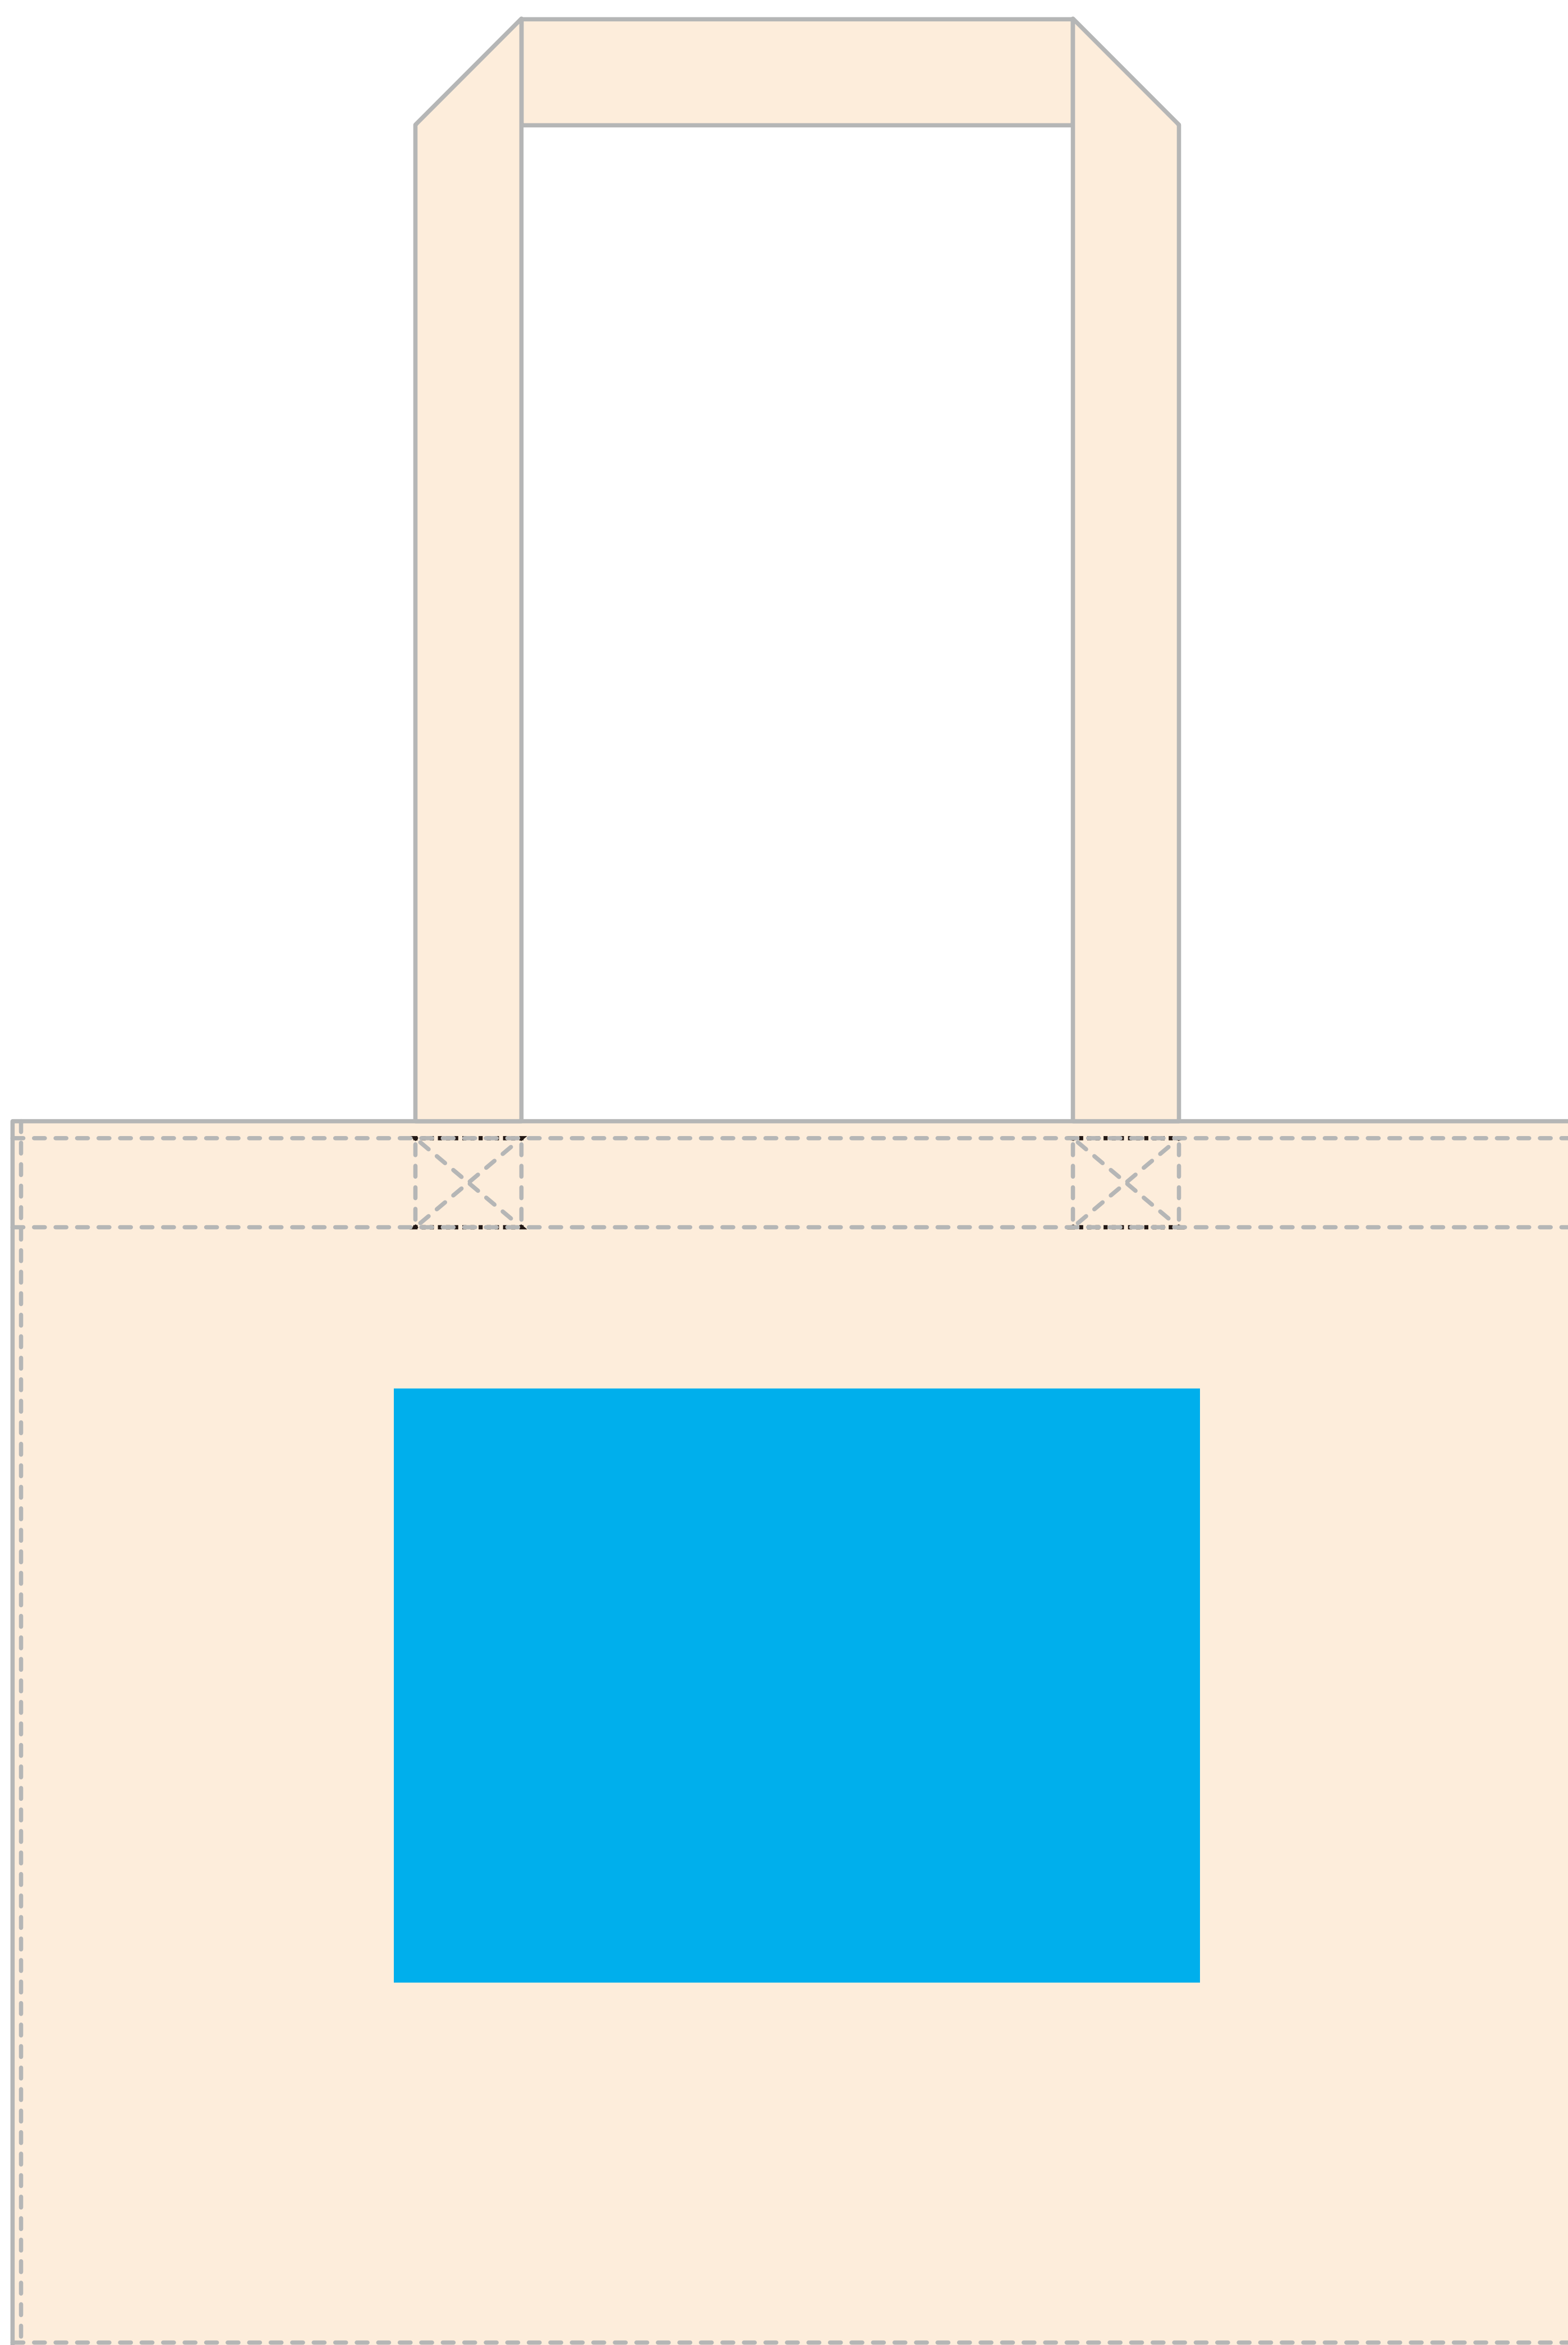

TITLE: OCカレッジトート (M) ワイド (w370×h290×d110mm)

PRINT: シルクスクリーン

SIZE: 印刷サイズ:w190×h140mm

■ 印刷可能サイズ