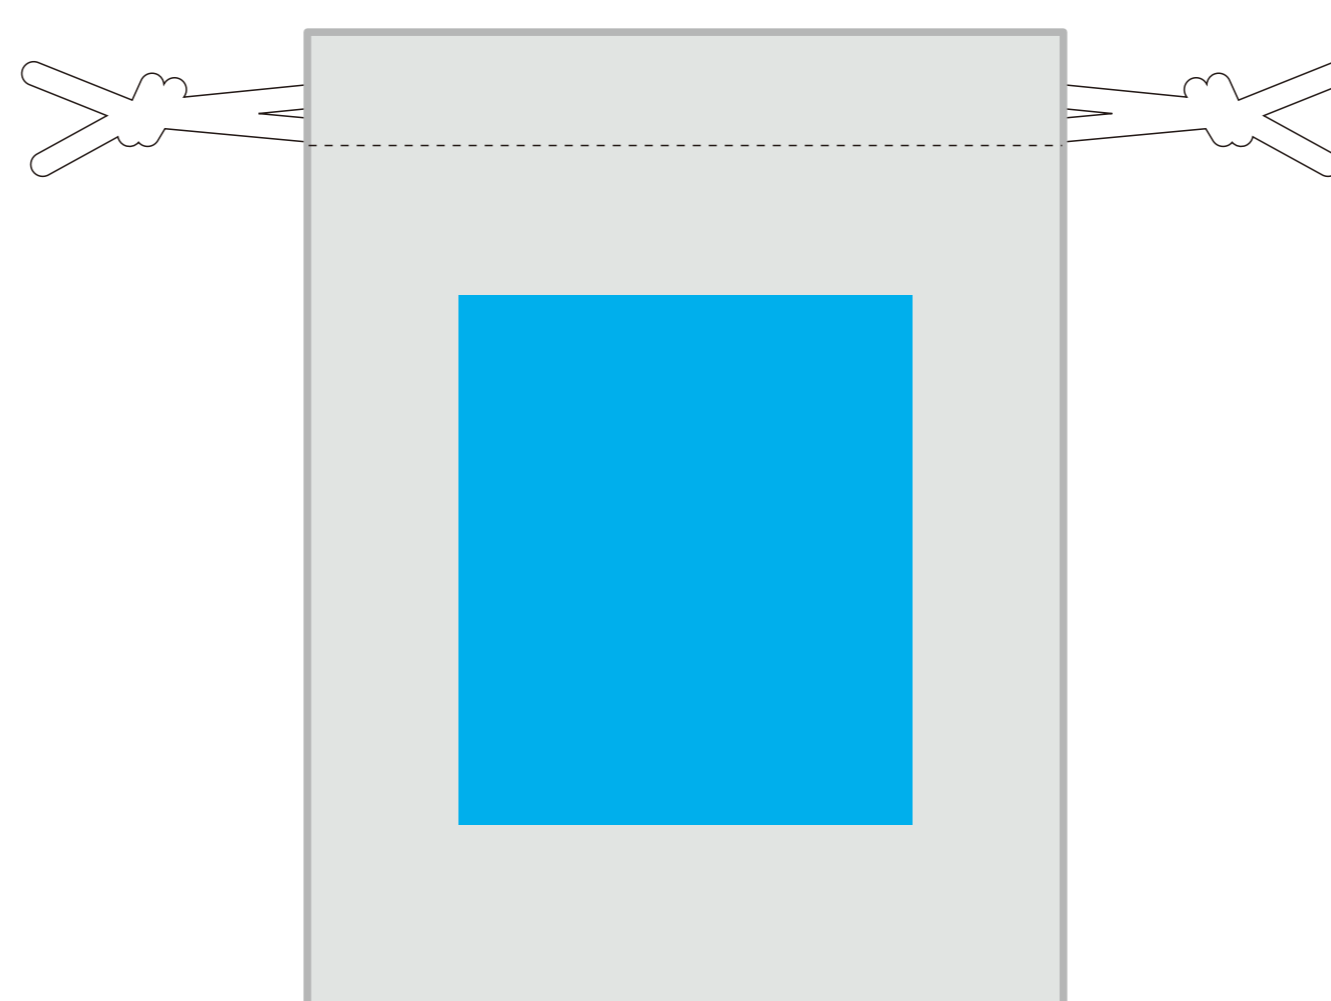

TITLE: ミックスプチ巾着 (w100xh130mm)

PRINT: シルクスクリーン

SIZE: 印刷サイズ:シルクスクリーン:w60xh70mm

シルク用

■ 印刷可能サイズ