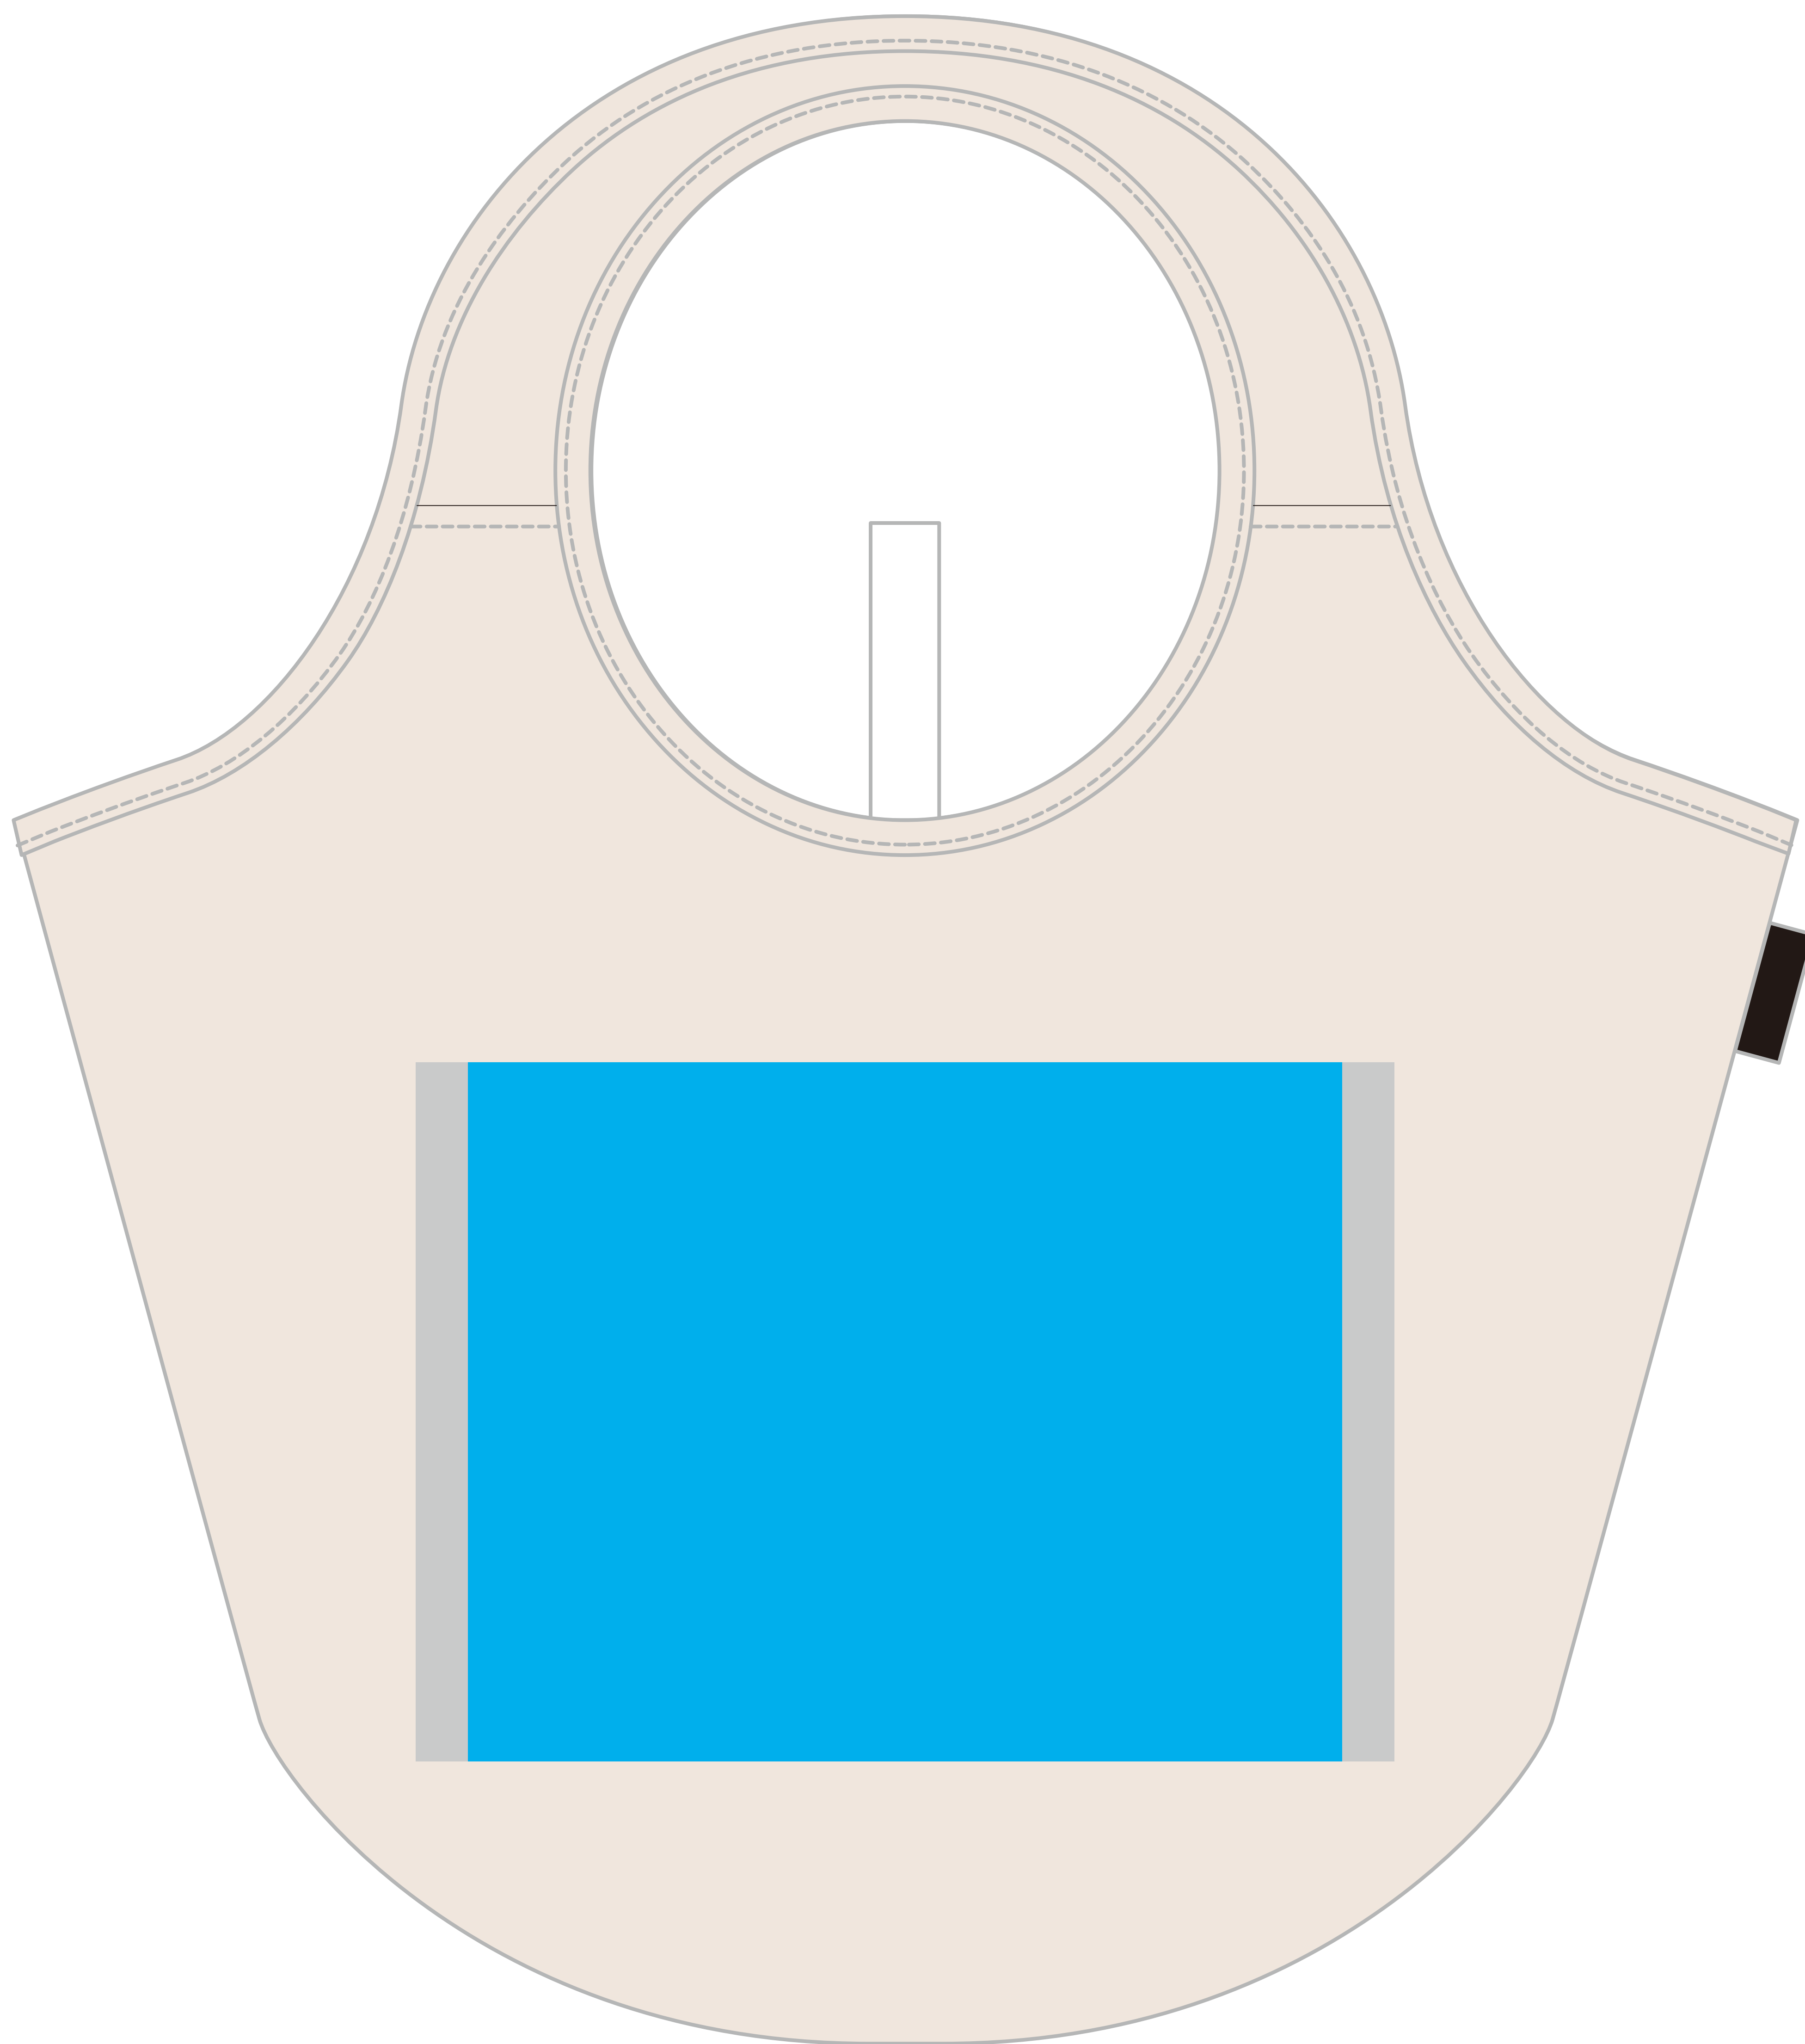

TITLE: マルシェバッグ (再生コットン)

PRINT: シルクスクリーン

SIZE: 印刷サイズ:w250xh200mm

■ レイアウト可能範囲  
■ 印刷可能サイズ